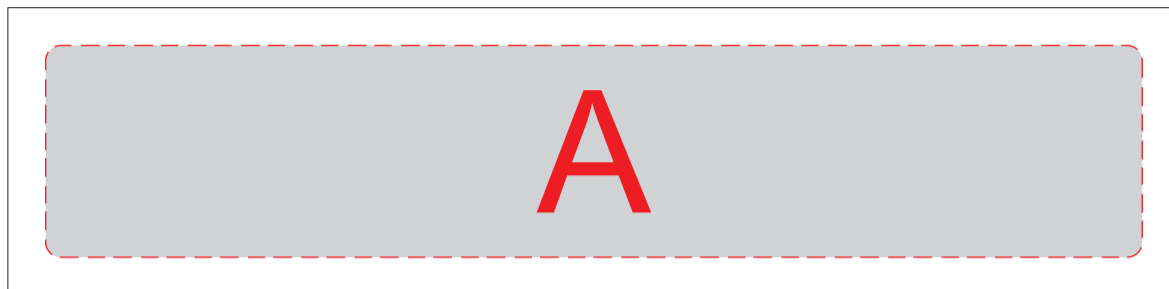

Лицо

Оборот

	Вид нанесения	Макс площадь (Ш*В)
	Тампопечать	50x28мм