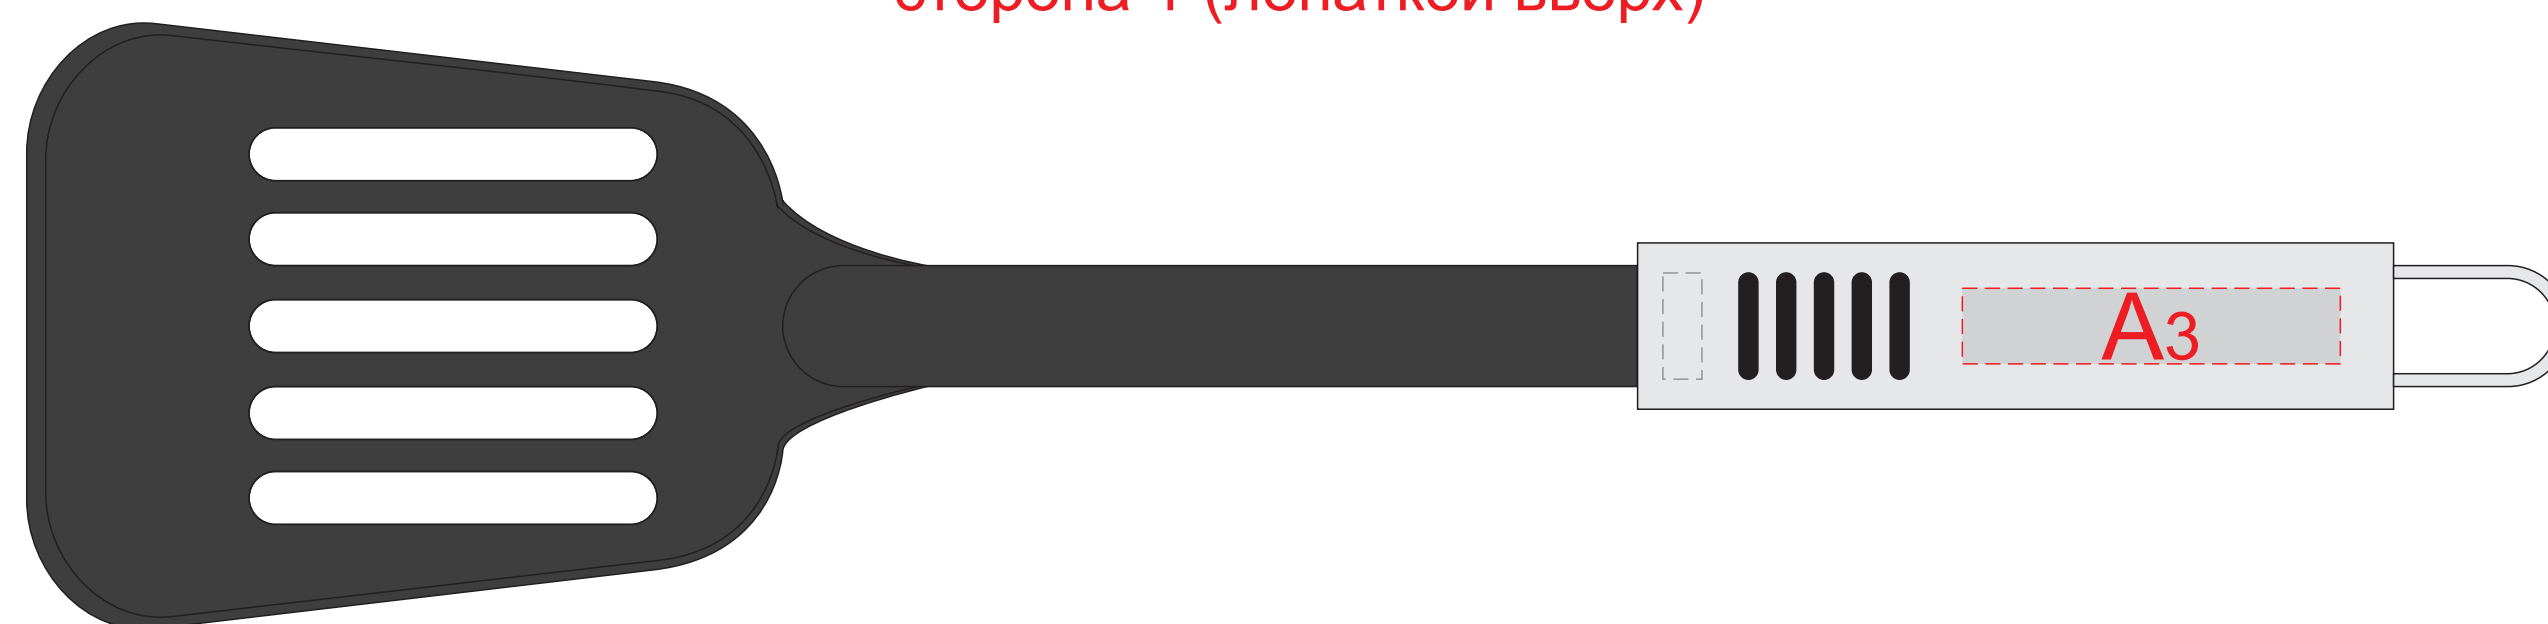

Арт. 11288900

ложка

сторона 1 (вид сверху)

сторона 2 (вид снизу)

ПОЛОВНИК

сторона 1 (вид сверху)

сторона 2 (вид снизу)

лопатка

сторона 1 (лопаткой вверх)

сторона 2 (лопаткой вниз)

A	Вид нанесения	Макс площадь (Ш*В)
	Гравировка	50x10мм

B	Вид нанесения	Макс площадь (Ш*В)
	Гравировка	85x10мм