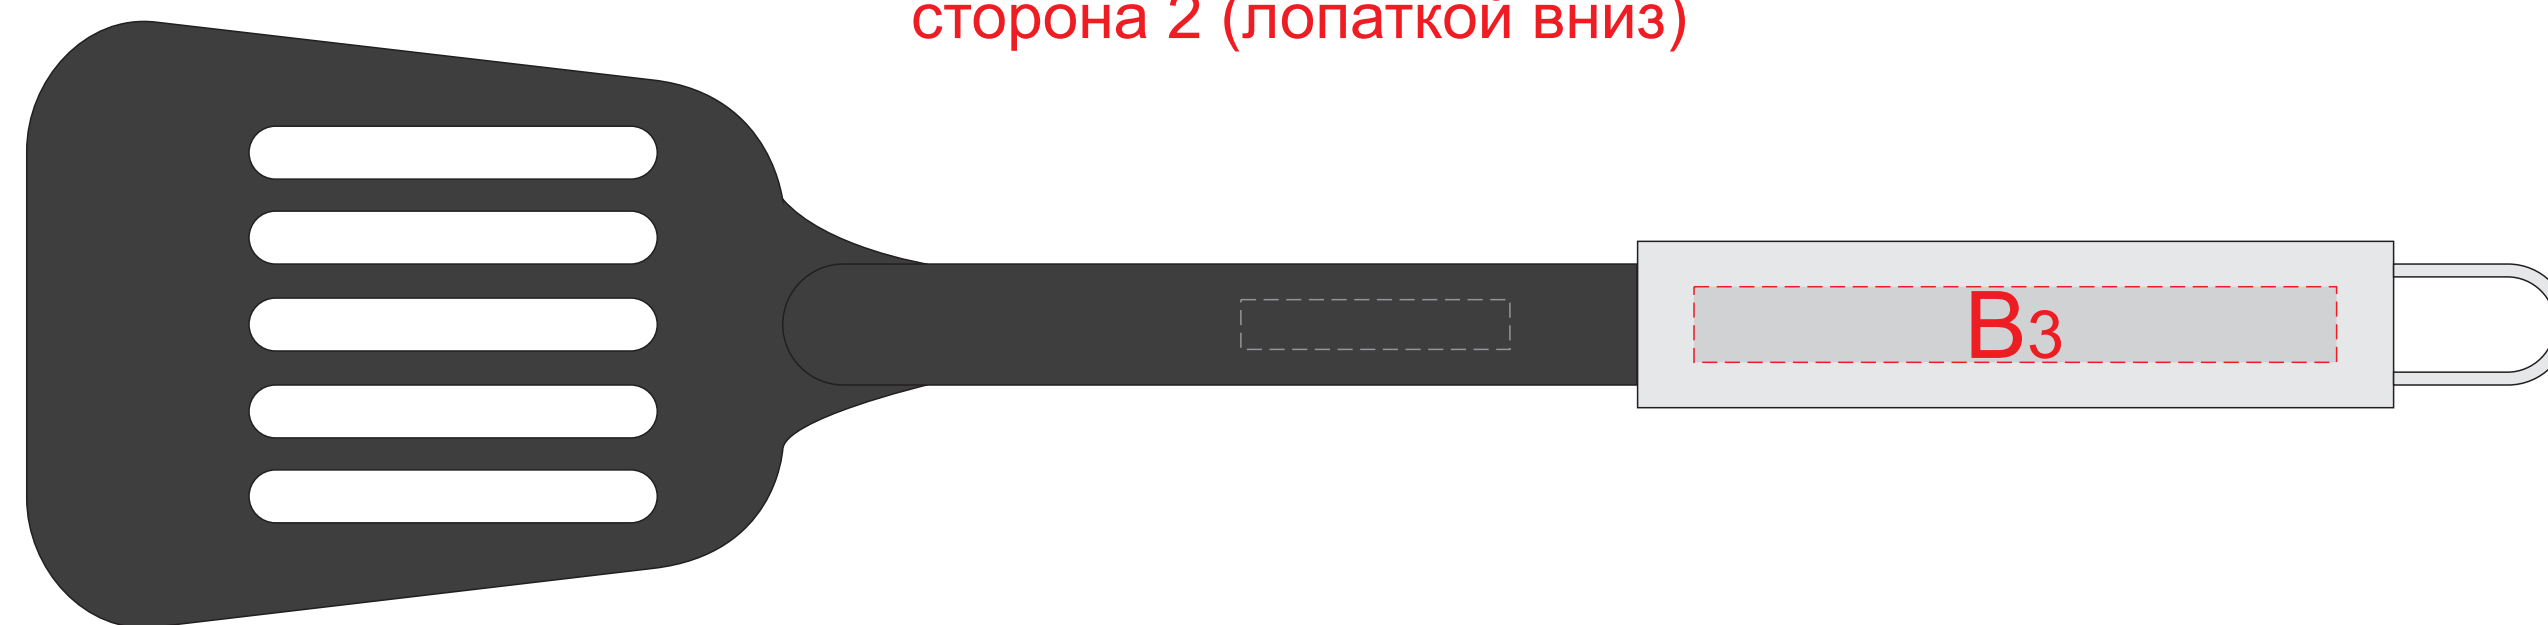

Арт. 11288900

ложка

сторона 1 (вид сверху)

сторона 2 (вид снизу)

ПОЛОВНИК

сторона 1 (вид сверху)

сторона 2 (вид снизу)

лопатка

сторона 1 (лопаткой вверх)

сторона 2 (лопаткой вниз)

A	Вид нанесения	Макс площадь (Ш*В)
	Гравировка	50x10мм

B	Вид нанесения	Макс площадь (Ш*В)
	Гравировка	85x10мм