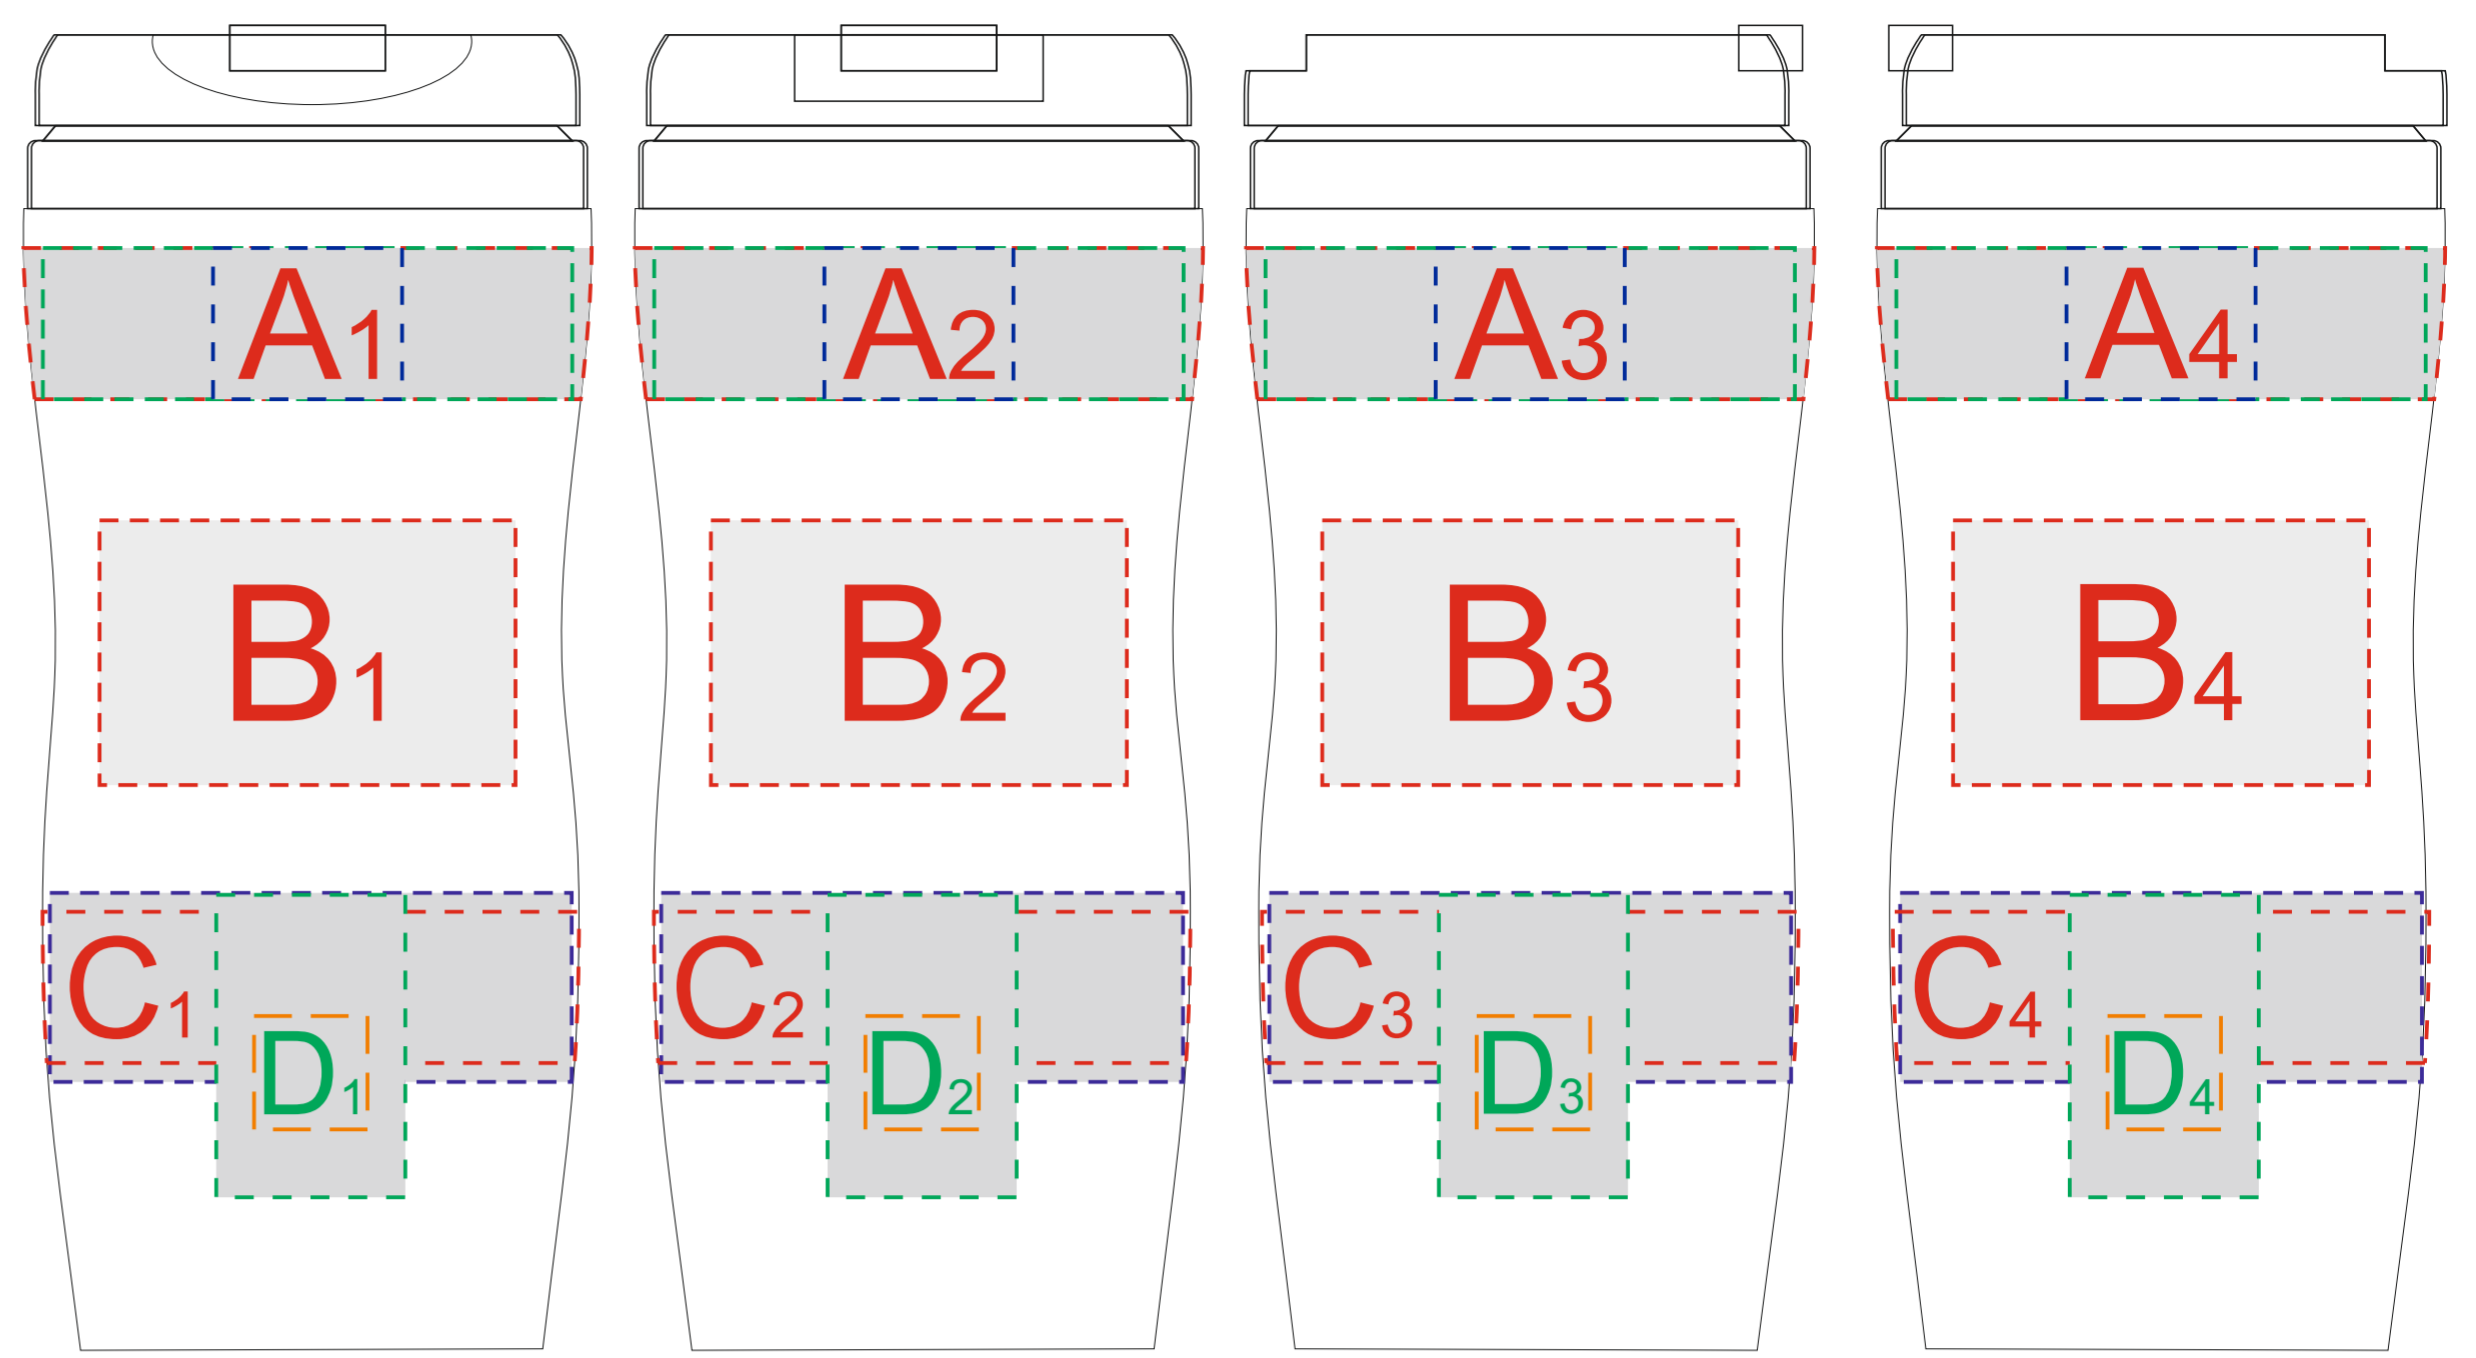

Вид спереди

Вид сзади

Вид слева

Вид справа

круговая гравировка 234,5x20мм

круговая гравировка 219x20мм

A	Вид нанесения	Макс площадь (Ш*В)
	Круговая гравировка (CO ₂)	234,5x20мм
	Гравировка (CO ₂)	25x20мм
	Гравировка XL (CO ₂)	70x20мм

B	Вид нанесения	Макс площадь (Ш*В)
	Гравировка XL (CO ₂)	55x35мм

C	Вид нанесения	Макс площадь (Ш*В)
	Круговая гравировка (CO ₂)	219x20мм
	Гравировка XL (CO ₂)	69x25мм

D	Вид нанесения	Макс площадь (Ш*В)
	Гравировка (CO ₂)	25x40мм
	УФ печать	15x15мм