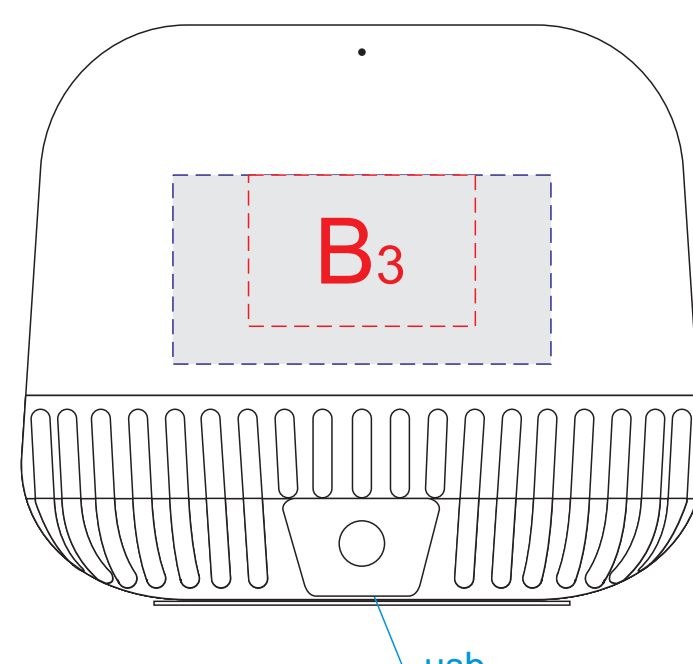

колонка, вид сверху

световой индикатор - загорается при включении устройства

адаптер питания

вид слева

вид спереди

вид справа

вид сзади

A	Вид нанесения	Макс площадь (Ш*В)
	Тампопечать (1+0)	25x25мм

B	Вид нанесения	Макс площадь (Ш*В)
	Тампопечать (1+0)	30x20мм
	Цифровая печать	50x25мм

C	Вид нанесения	Макс площадь (Ш*В)
	Тампопечать	20x40мм
	Уф печать	30x55мм
	Цифровая печать	30x55мм