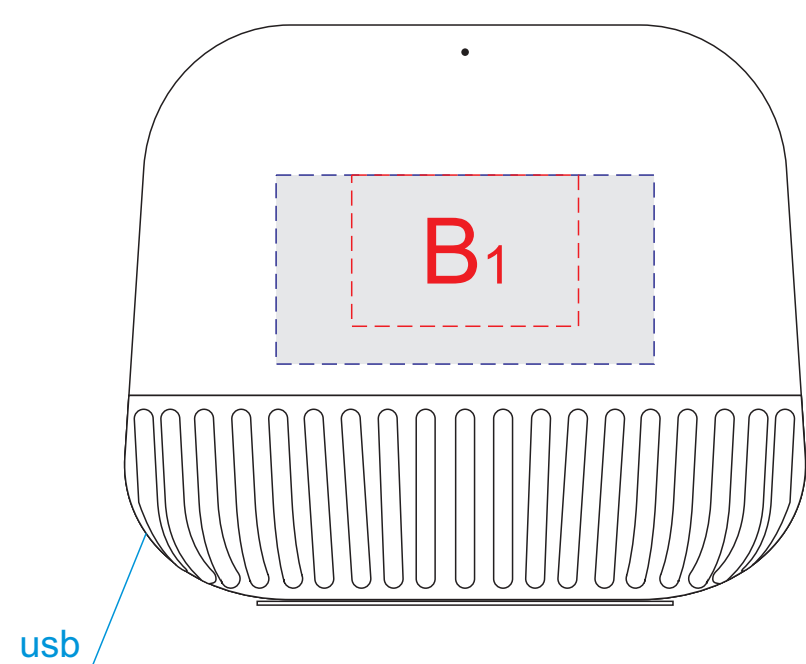

колонка, вид сверху

световой индикатор - загорается при включении устройства

адаптер питания

вид слева

вид спереди

вид справа

вид сзади

A	Вид нанесения	Макс площадь (Ш*В)
	Тампопечать (1+0)	25x25мм

B	Вид нанесения	Макс площадь (Ш*В)
	Тампопечать (1+0)	30x20мм
	Цифровая печать	50x25мм

C	Вид нанесения	Макс площадь (Ш*В)
	Тампопечать	20x40мм
	Уф печать	30x55мм
	Цифровая печать	30x55мм