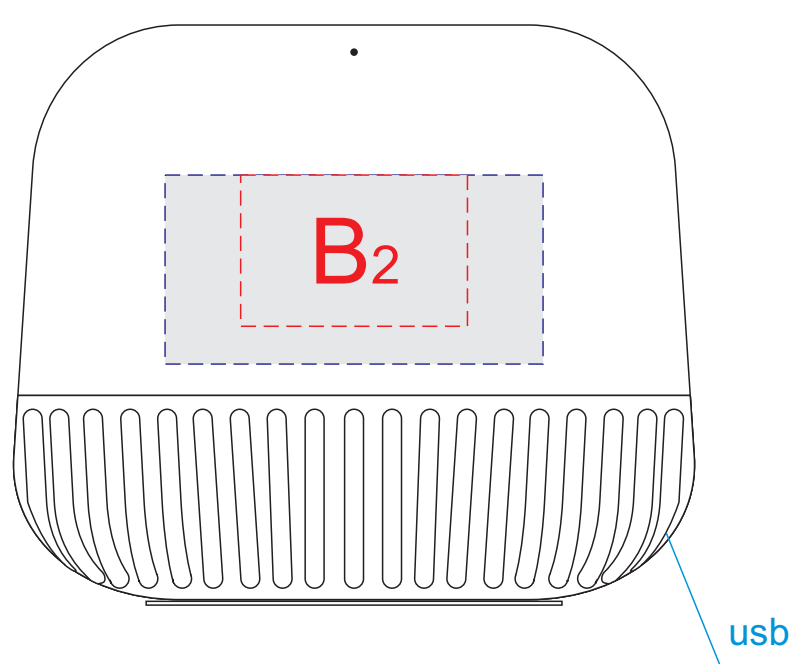

колонка, вид сверху

световой индикатор - загорается при включении устройства

адаптер питания

вид слева

вид спереди

вид справа

вид сзади

A	Вид нанесения	Макс площадь (Ш*В)
	Тампопечать (1+0)	25x25мм

B	Вид нанесения	Макс площадь (Ш*В)
	Тампопечать (1+0)	30x20мм
	Цифровая печать	50x25мм

C	Вид нанесения	Макс площадь (Ш*В)
	Тампопечать	20x40мм
	Уф печать	30x55мм
	Цифровая печать	30x55мм