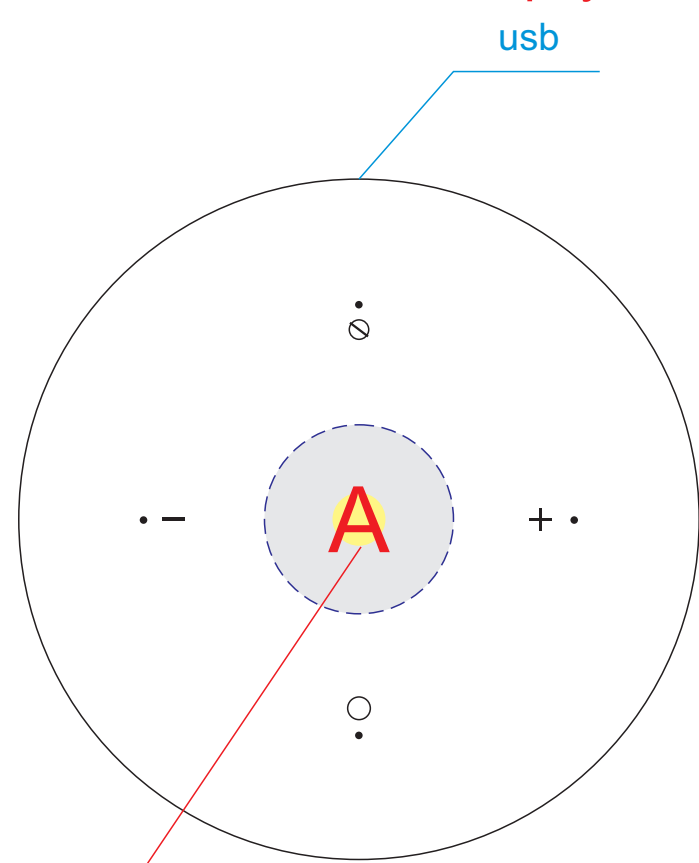

колонка, вид сверху

световой индикатор - загорается при включении устройства

адаптер питания

вид слева

вид спереди

вид справа

вид сзади

A	Вид нанесения	Макс площадь (Ш*В)
	Тампопечать (1+0)	25x25мм

B	Вид нанесения	Макс площадь (Ш*В)
	Тампопечать (1+0)	30x20мм
	Цифровая печать	50x25мм

C	Вид нанесения	Макс площадь (Ш*В)
	Тампопечать	20x40мм
	Уф печать	30x55мм
	Цифровая печать	30x55мм