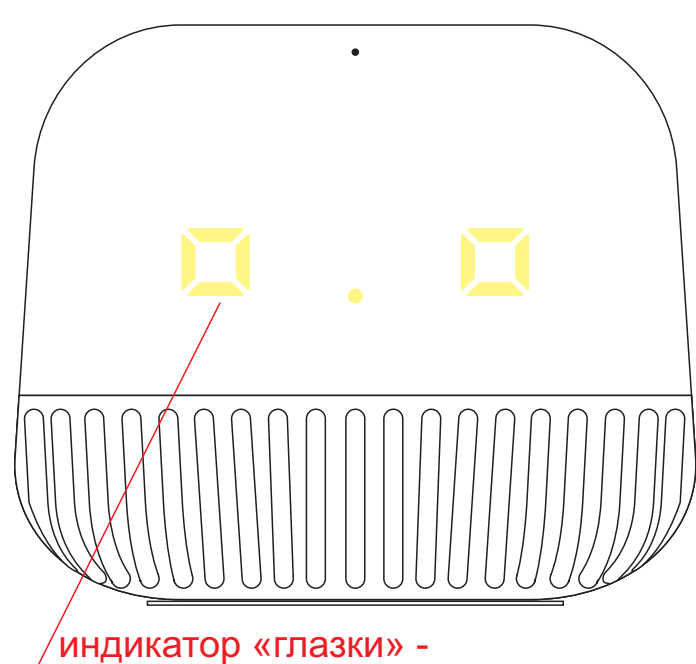

колонка, вид сверху

световой индикатор - загорается при включении устройства

адаптер питания

вид слева

вид спереди

вид справа

вид сзади

A	Вид нанесения	Макс площадь (Ш*В)
	Тампопечать (1+0)	25x25мм

B	Вид нанесения	Макс площадь (Ш*В)
	Тампопечать (1+0)	30x20мм
	Цифровая печать	50x25мм

C	Вид нанесения	Макс площадь (Ш*В)
	Тампопечать	20x40мм
	Уф печать	30x55мм
	Цифровая печать	30x55мм