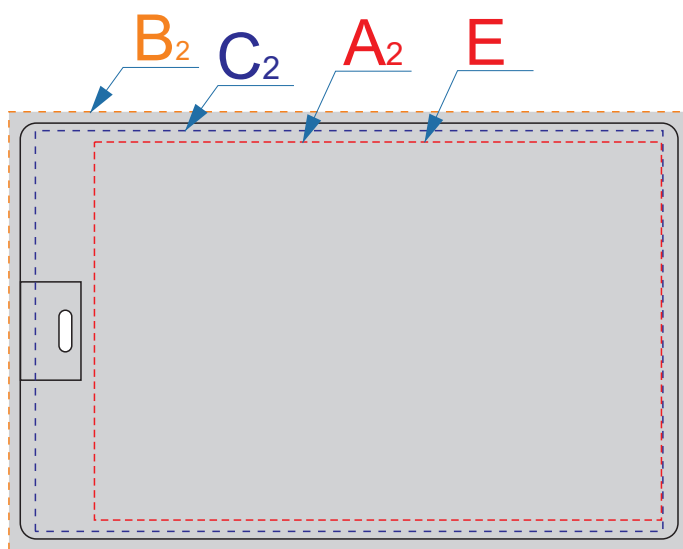

Арт 623116

A	Вид нанесения	Макс площадь (Ш*В)	B	Вид нанесения	Макс площадь (Ш*В)
	Тампопечать	50x50мм		УФ печать (на вылет)	90x58мм
C	Вид нанесения	Макс площадь (Ш*В)	D	Вид нанесения	Макс площадь (Ш*В)
	УФ печать	83x53мм		Гравировка	80x50мм
E	Вид нанесения	Макс площадь (Ш*В)	F	Вид нанесения	Макс площадь (Ш*В)
	Гравировка	75x50мм		Гравировка	20x9мм