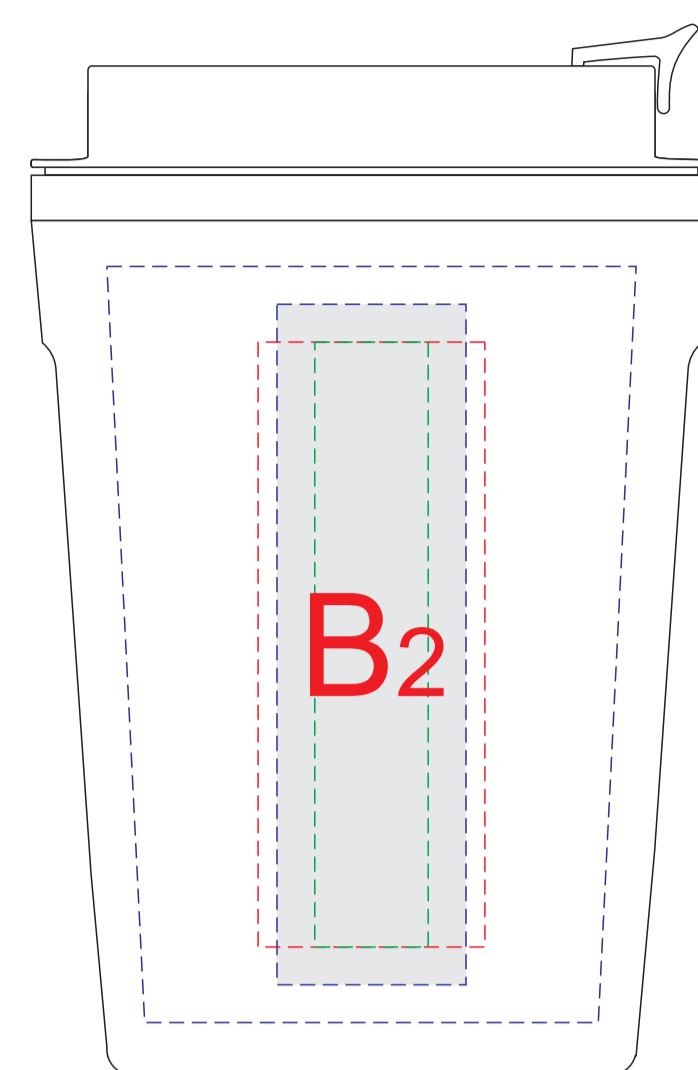

вид спереди

вид сзади

вид справа

вид слева

Внимание! Тело кружки не всегда может быть спозиционировано относительно крышки.

A	Вид нанесения	Макс площадь (Ш*В)
	Тампопечать	25x50мм
	Гравировка	25x80мм
B	Вид нанесения	Макс площадь (Ш*В)
	Тампопечать	30x50мм
	Гравировка	25x90мм
	Круговая гравировка	70x100мм
	Уф печать	15x80мм

Внимание! На теле кружки может присутствовать логотип производителя.

Просьба пересогласовывать макет по факту - поднимать изображение или располагать в другом месте.