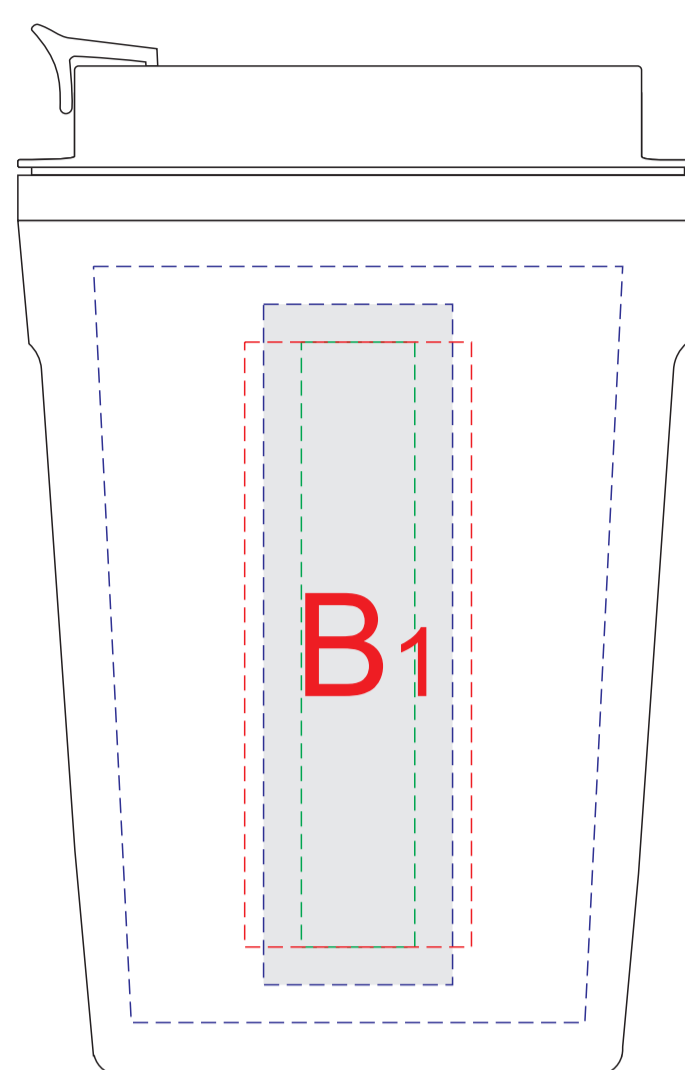

вид спереди

вид сзади

вид справа

вид слева

Внимание! Тело кружки не всегда может быть спозиционировано относительно крышки.

A	Вид нанесения	Макс площадь (Ш*В)
	Тампопечать	25x50мм
	Гравировка	25x80мм
B	Вид нанесения	Макс площадь (Ш*В)
	Тампопечать	30x50мм
	Гравировка	25x90мм
	Круговая гравировка	70x100мм
	Уф печать	15x80мм

Внимание! На теле кружки может присутствовать логотип производителя.

Просьба пересогласовывать макет по факту - поднимать изображение или располагать в другом месте.