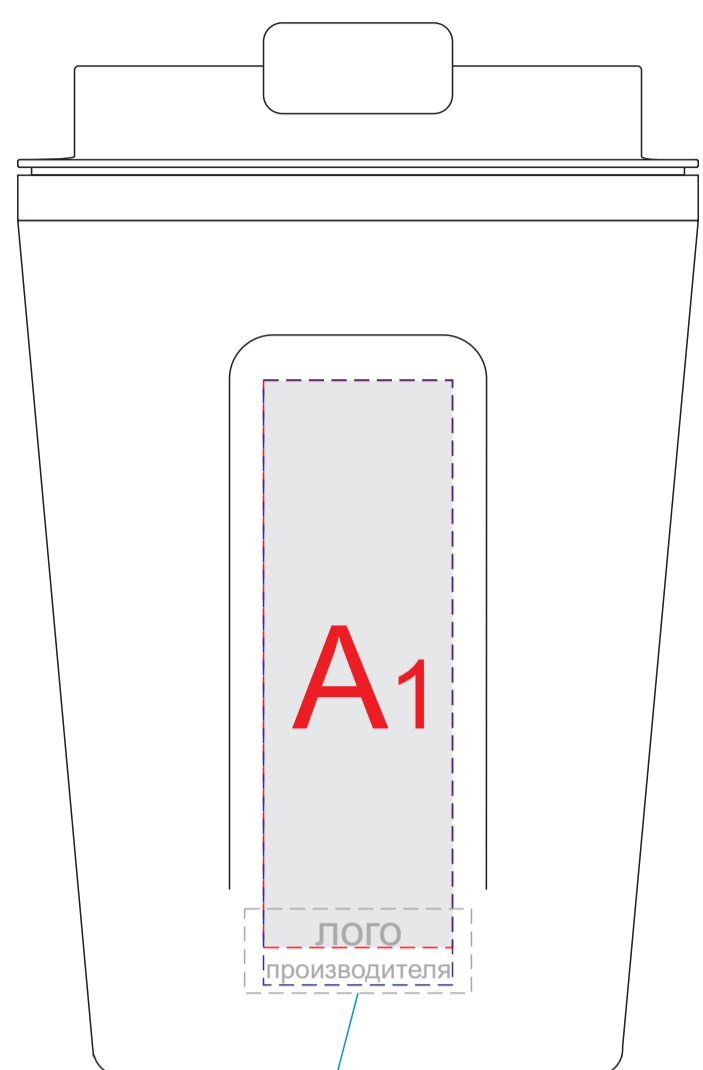

вид спереди

вид сзади

вид справа

вид слева

Внимание! Тело кружки не всегда может быть спозиционировано относительно крышки.

A	Вид нанесения	Макс площадь (Ш*В)
	Тампопечать	25x50мм
	Гравировка	25x80мм
B	Вид нанесения	Макс площадь (Ш*В)
	Тампопечать	30x50мм
	Гравировка	25x90мм
	Круговая гравировка	70x100мм
	Уф печать	15x80мм

Внимание! На теле кружки может присутствовать логотип производителя.

Просьба пересогласовывать макет по факту - поднимать изображение или располагать в другом месте.