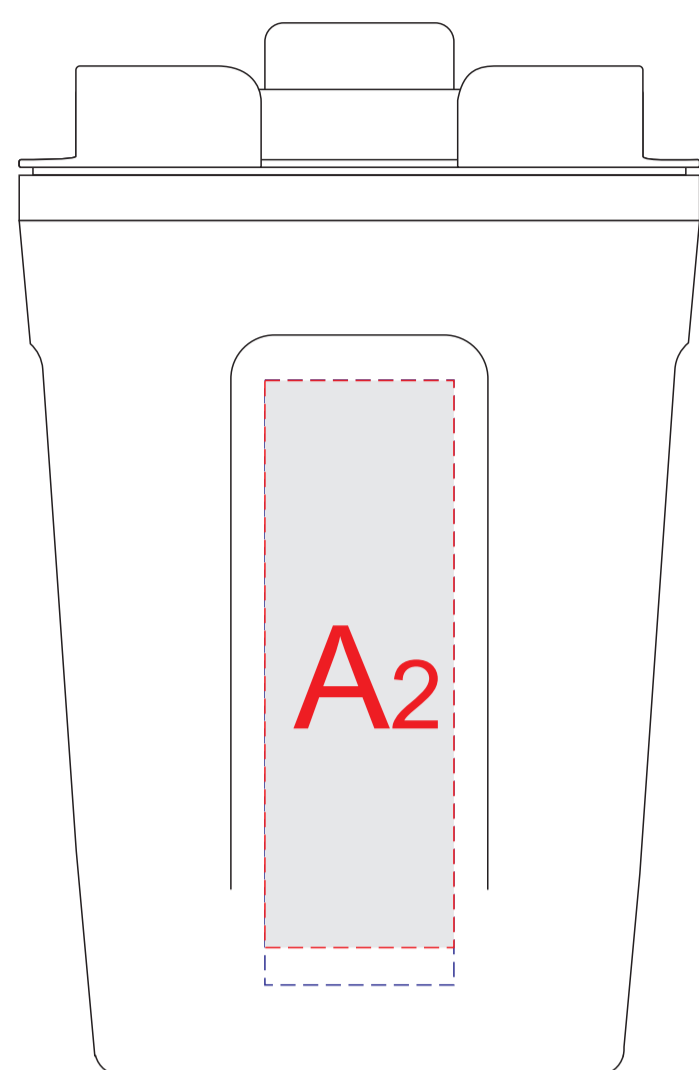

вид спереди

вид сзади

вид справа

вид слева

Внимание! Тело кружки не всегда может быть спозиционировано относительно крышки.

A	Вид нанесения	Макс площадь (Ш*В)
	Тампопечать	25x50мм
	Гравировка	25x80мм
B	Вид нанесения	Макс площадь (Ш*В)
	Тампопечать	30x50мм
	Гравировка	25x90мм
	Круговая гравировка	70x100мм
	Уф печать	15x80мм

Внимание! На теле кружки может присутствовать логотип производителя.

Просьба пересогласовывать макет по факту - поднимать изображение или располагать в другом месте.