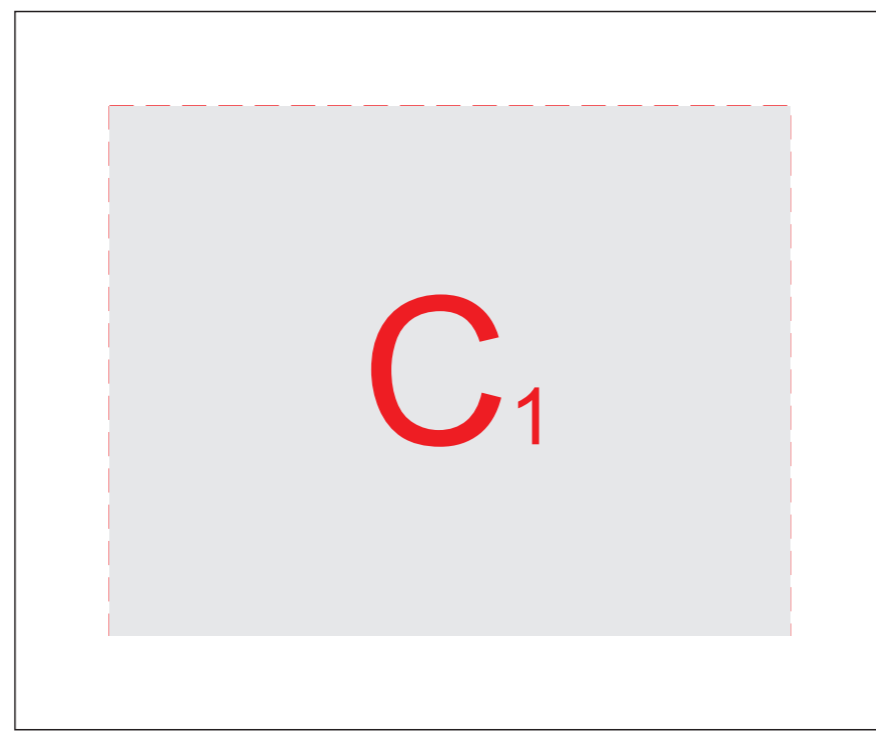

коробка, вид сверху

коробка, вид слева

коробка, вид спереди

коробка, вид справа

коробка, вид сзади

коробка, вид снизу

A	Вид нанесения	Макс площадь (Ш*В)
	Тампопечать	30x45мм
	Деколь	200x60мм

C	Вид нанесения	Макс площадь (Ш*В)
	Цифровая печать (на белой основе)	90x70мм

B	Вид нанесения	Макс площадь (Ш*В)
	Цифровая печать (на белой основе)	40x70мм

D	Вид нанесения	Макс площадь (Ш*В)
	Цифровая печать (на белой основе)	70x70мм

E	Вид нанесения	Макс площадь (Ш*В)
	Цифровая печать (на белой основе)	60x70мм