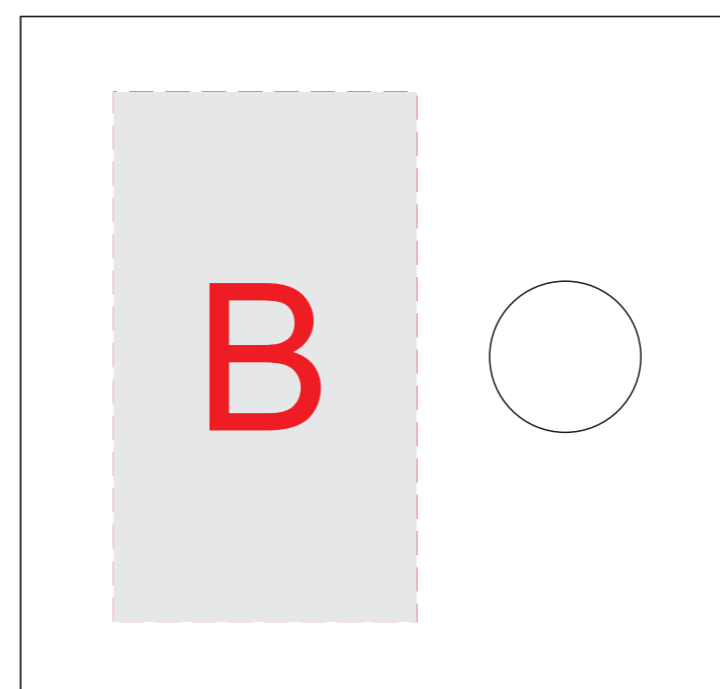

коробка, вид сверху

коробка, вид слева

коробка, вид спереди

коробка, вид справа

коробка, вид сзади

коробка, вид снизу

A	Вид нанесения	Макс площадь (Ш*В)
	Тампопечать	30x45мм
	Деколь	200x60мм

C	Вид нанесения	Макс площадь (Ш*В)
	Цифровая печать (на белой основе)	90x70мм

B	Вид нанесения	Макс площадь (Ш*В)
	Цифровая печать (на белой основе)	40x70мм

D	Вид нанесения	Макс площадь (Ш*В)
	Цифровая печать (на белой основе)	70x70мм

E	Вид нанесения	Макс площадь (Ш*В)
	Цифровая печать (на белой основе)	60x70мм