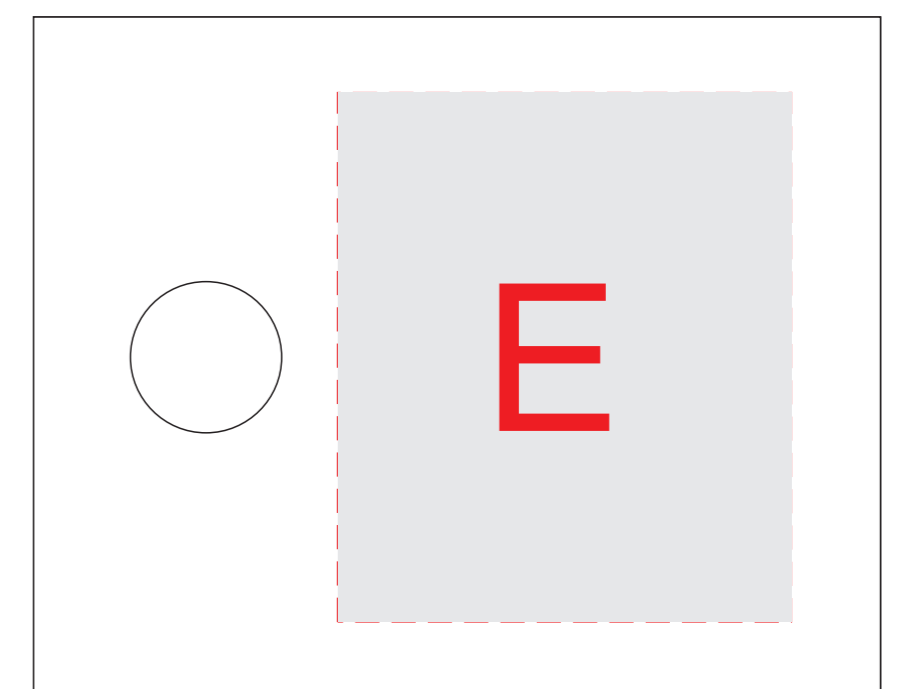

коробка, вид сверху

коробка, вид слева

коробка, вид спереди

коробка, вид справа

коробка, вид сзади

коробка, вид снизу

A	Вид нанесения	Макс площадь (Ш*В)
	Тампопечать	30x45мм
	Деколь	200x60мм

C	Вид нанесения	Макс площадь (Ш*В)
	Цифровая печать (на белой основе)	90x70мм

B	Вид нанесения	Макс площадь (Ш*В)
	Цифровая печать (на белой основе)	40x70мм

D	Вид нанесения	Макс площадь (Ш*В)
	Цифровая печать (на белой основе)	70x70мм

E	Вид нанесения	Макс площадь (Ш*В)
	Цифровая печать (на белой основе)	60x70мм