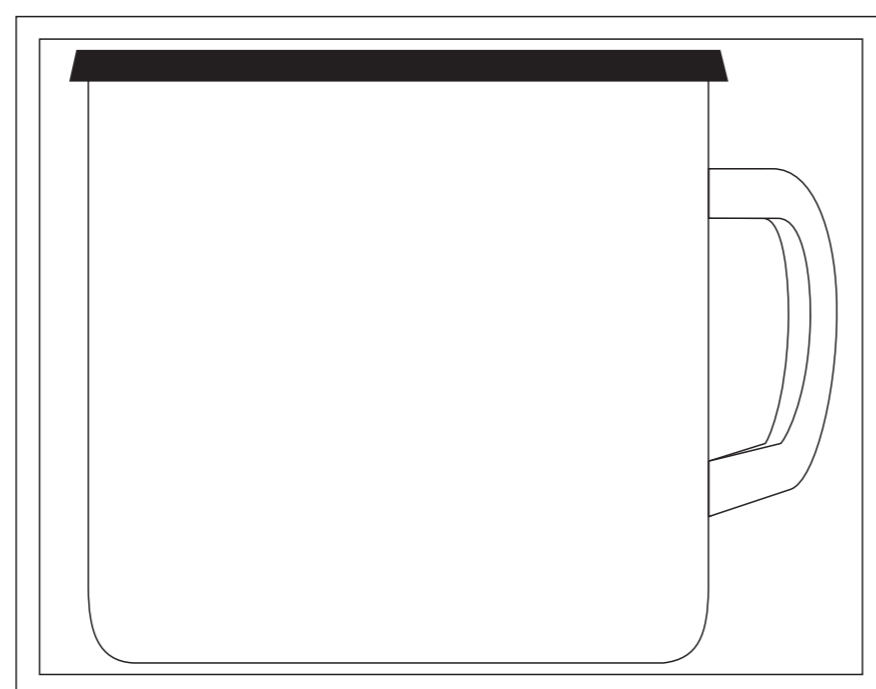

коробка, вид сверху

коробка, вид слева

коробка, вид спереди

коробка, вид справа

коробка, вид сзади

коробка, вид снизу

A	Вид нанесения	Макс площадь (Ш*В)
	Тампопечать	30x45мм
	Деколь	200x60мм

C	Вид нанесения	Макс площадь (Ш*В)
	Цифровая печать (на белой основе)	90x70мм

B	Вид нанесения	Макс площадь (Ш*В)
	Цифровая печать (на белой основе)	40x70мм

D	Вид нанесения	Макс площадь (Ш*В)
	Цифровая печать (на белой основе)	70x70мм

E	Вид нанесения	Макс площадь (Ш*В)
	Цифровая печать (на белой основе)	60x70мм