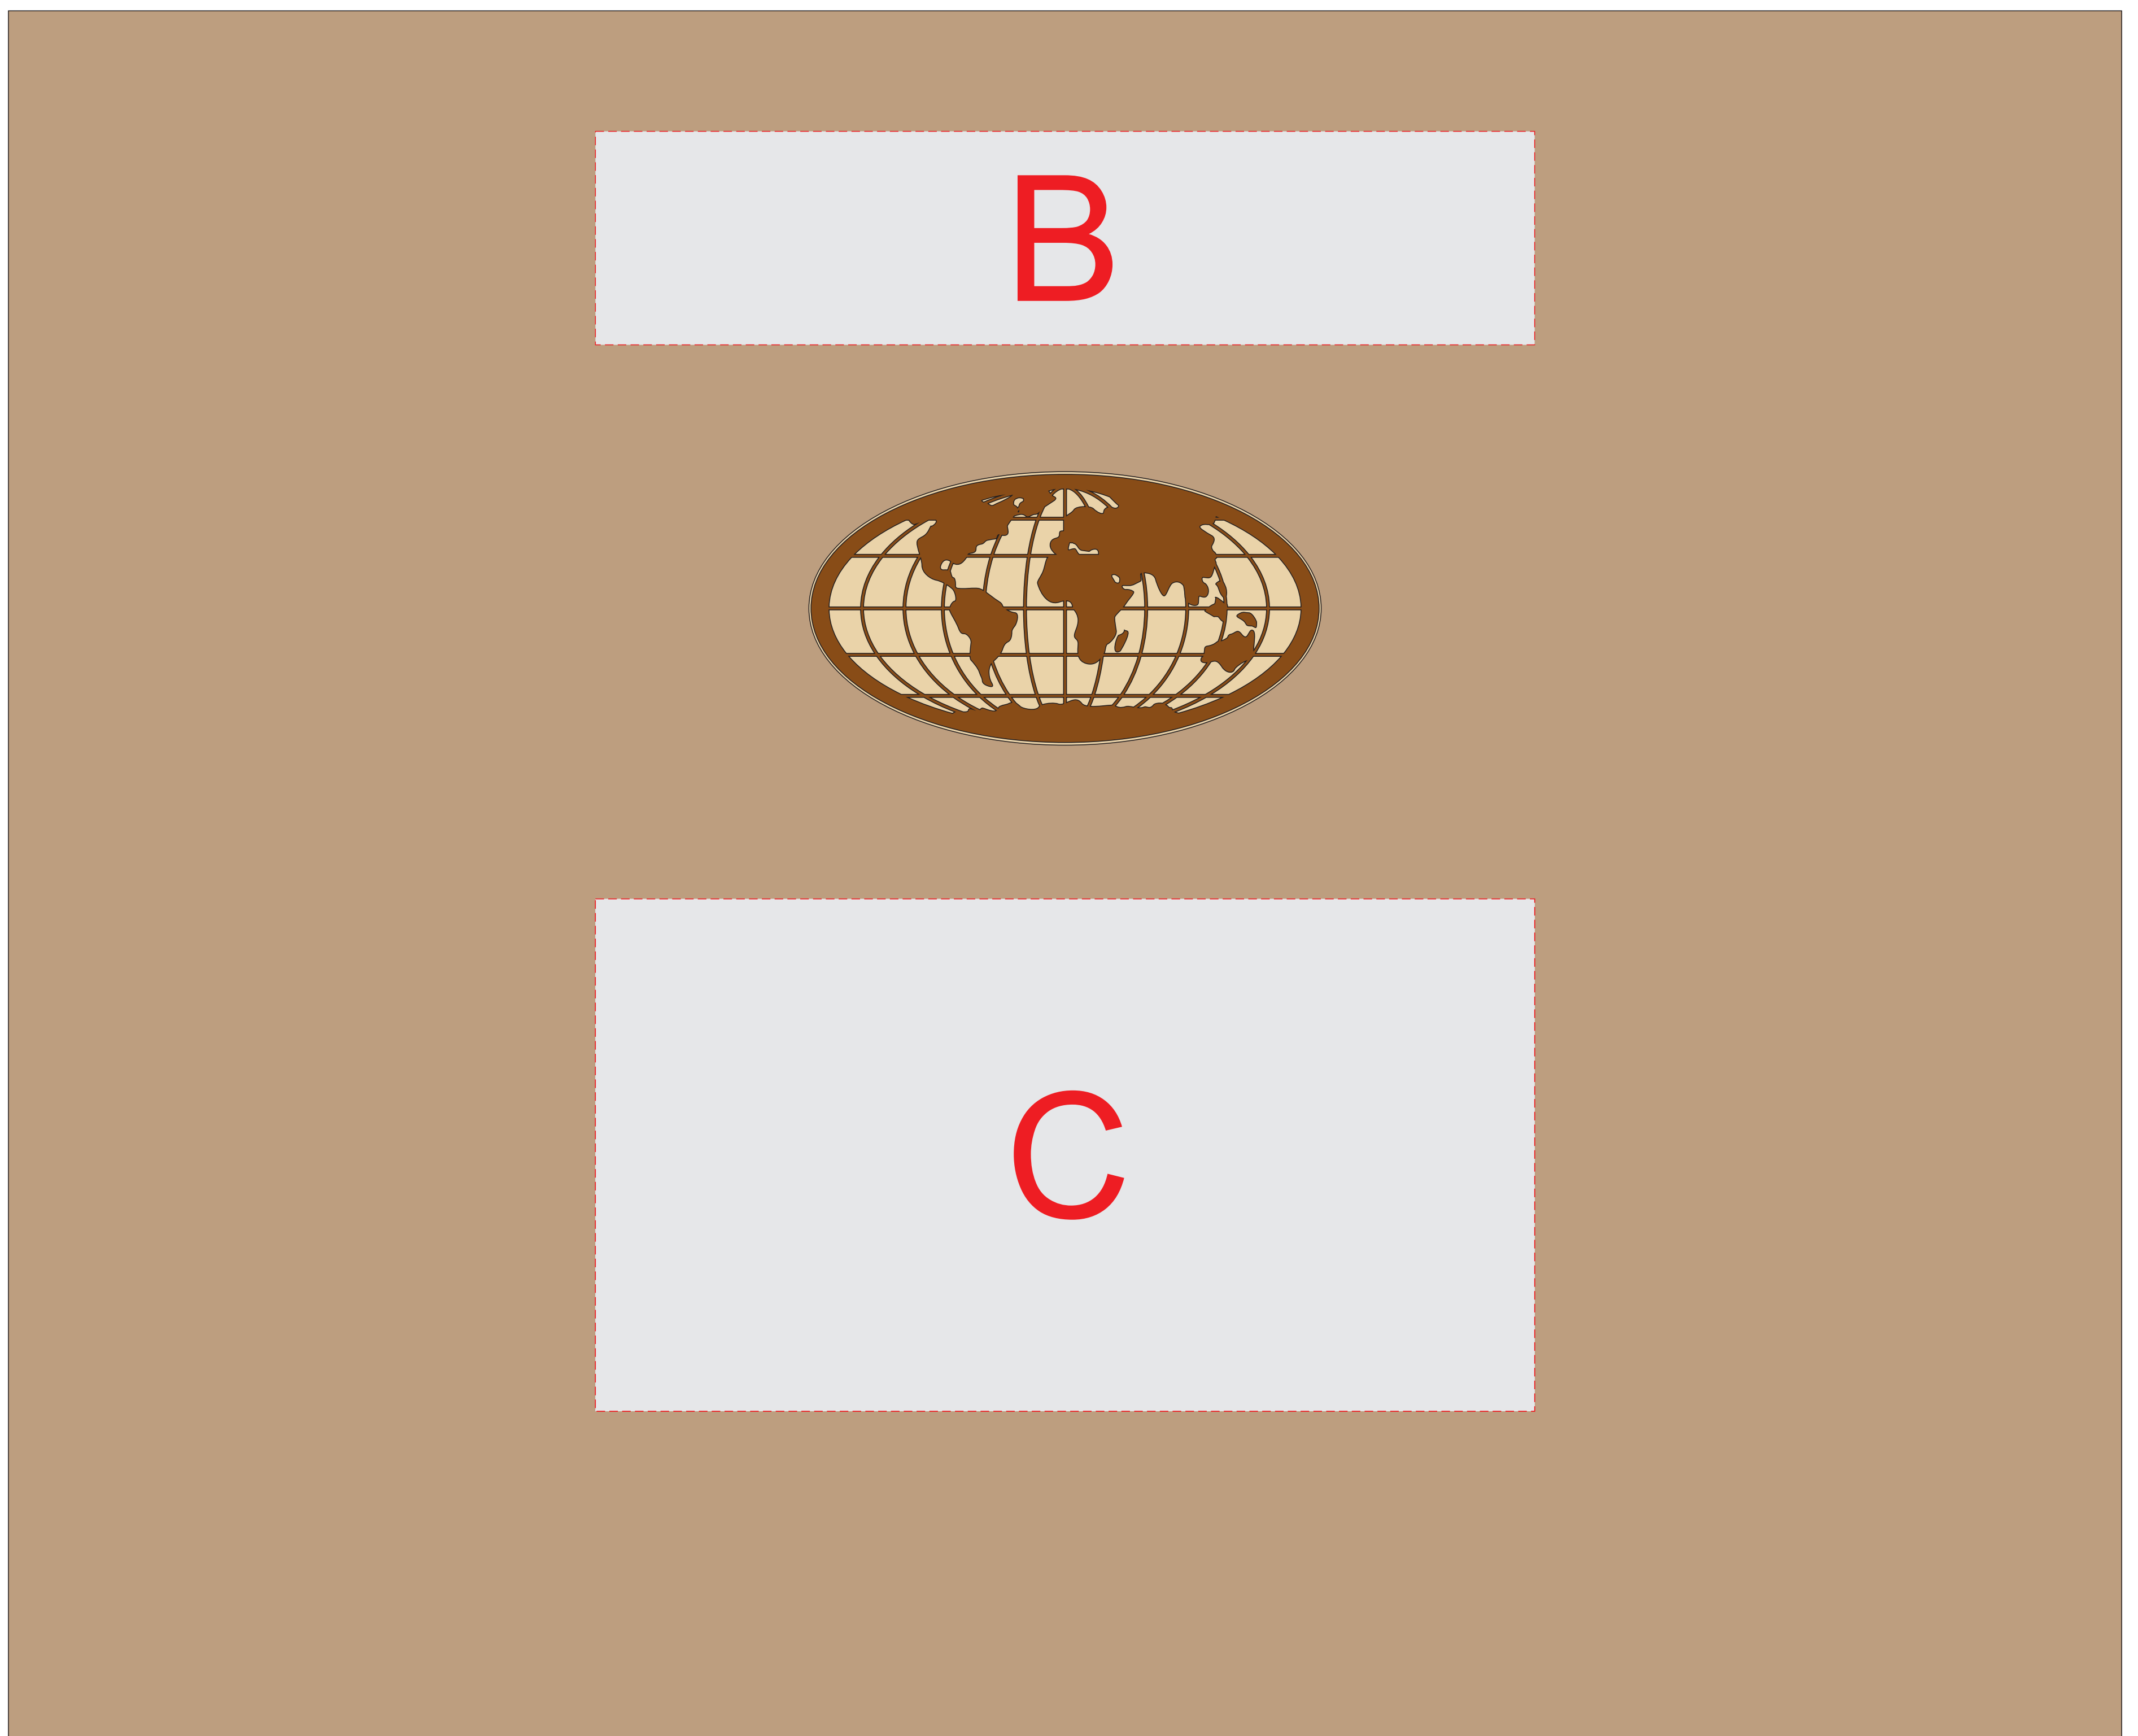

шильд (идет в комплекте)

коробка

Внимание! В связи с особенностями структуры дерева гравировка может быть неоднородной. Рекомендуем выбирать контурную гравировку.

A	Вид нанесения	Макс площадь (Ш*В)
	Гравировка	107x20мм
B	Вид нанесения	Макс площадь (Ш*В)
	Цифровая печать (на белой основе)	220x50мм
	Смола	50x50мм
	Шильд спектрум	150x50мм
C	Вид нанесения	Макс площадь (Ш*В)
	Цифровая печать (на белой основе)	220x120мм
	Смола	50x50мм
	Шильд спектрум	150x50мм