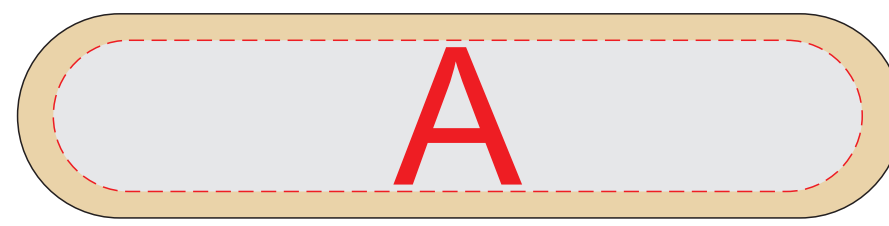

шильд (идет в комплекте)

коробка

Внимание! В связи с особенностями структуры дерева гравировка может быть неоднородной. Рекомендуем выбирать контурную гравировку.

A	Вид нанесения	Макс площадь (Ш*В)
	Гравировка	107x20мм
B	Вид нанесения	Макс площадь (Ш*В)
	Цифровая печать (на белой основе)	220x50мм
	Смола	50x50мм
	Шильд спектрум	150x50мм
C	Вид нанесения	Макс площадь (Ш*В)
	Цифровая печать (на белой основе)	220x120мм
	Смола	50x50мм
	Шильд спектрум	150x50мм