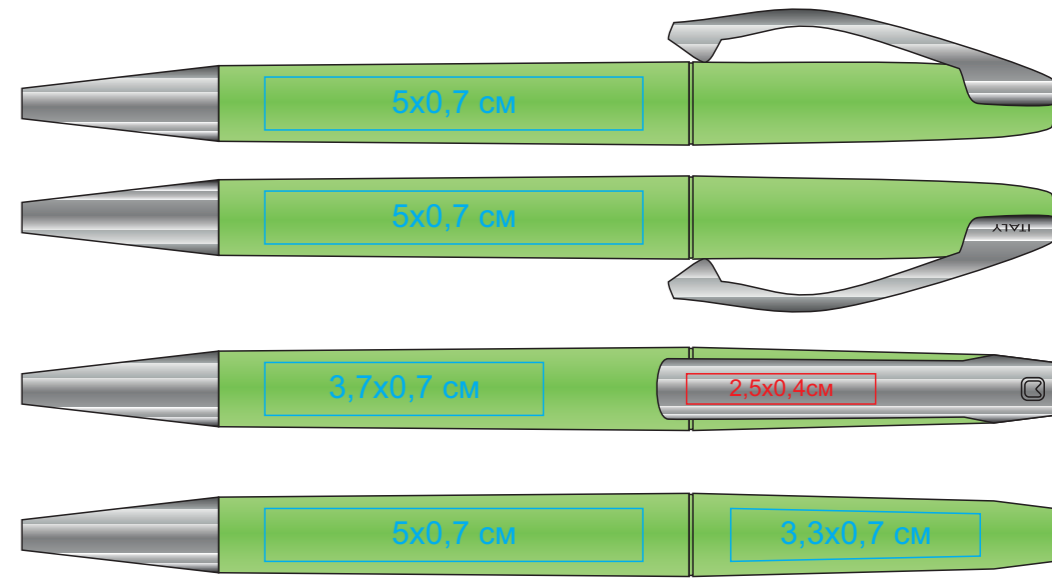

Ручка шариковая VIEW.

Артикул: 29437

Метод нанесения - тампопечать, гравировка

29437/01

29437/25

29437/02

29437/15

29437/08

29437/35

29437/31

29437/27

29437/17

29437/28

29437/14

29437/03

29437/11

29437/22

29437/13

29437/20

29437/10

29437/38

29437/05