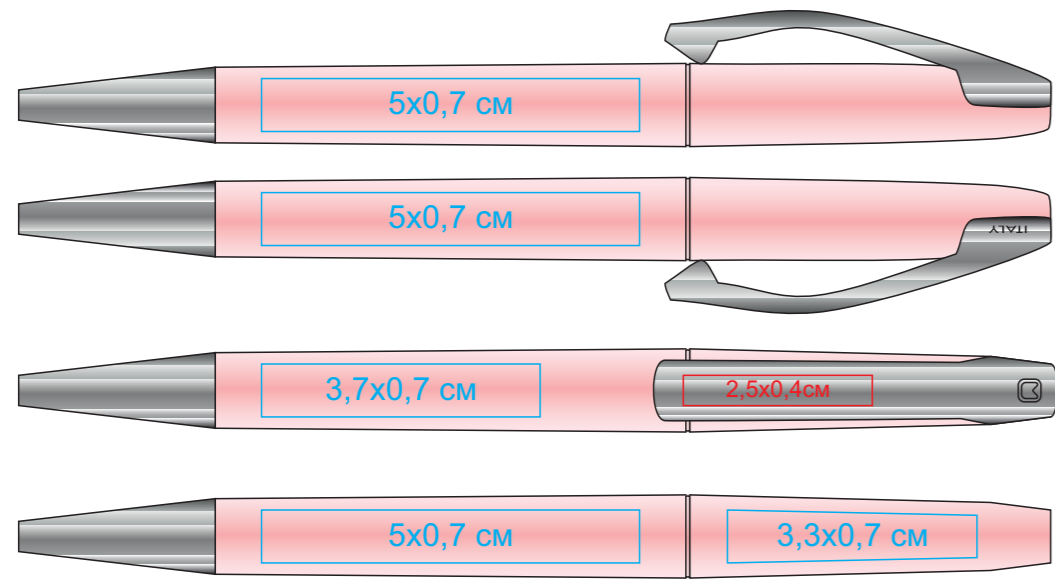

Ручка шариковая VIEW.

Артикул: 29437

Метод нанесения - тампопечать, гравировка

29437/01

29437/25

29437/02

29437/15

29437/08

29437/35

29437/31

29437/27

29437/17

29437/28

29437/14

29437/03

29437/11

29437/22

29437/13

29437/20

29437/10

29437/38

29437/05