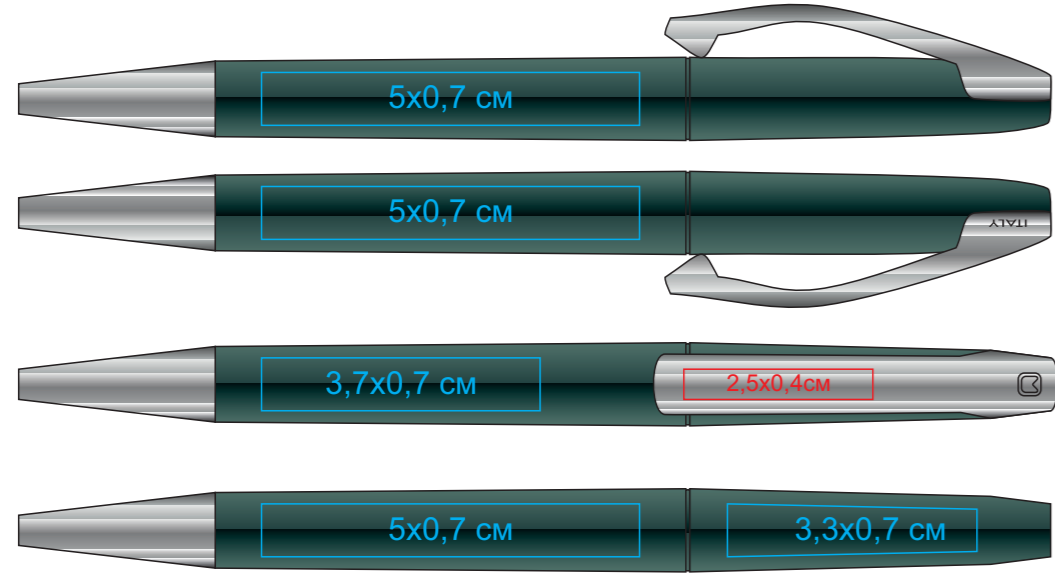

Ручка шариковая VIEW.

Артикул: 29437

Метод нанесения - тампопечать, гравировка

29437/01

29437/25

29437/02

29437/15

29437/08

29437/35

29437/31

29437/27

29437/17

29437/28

29437/14

29437/03

29437/11

29437/22

29437/13

29437/20

29437/10

29437/38

29437/05