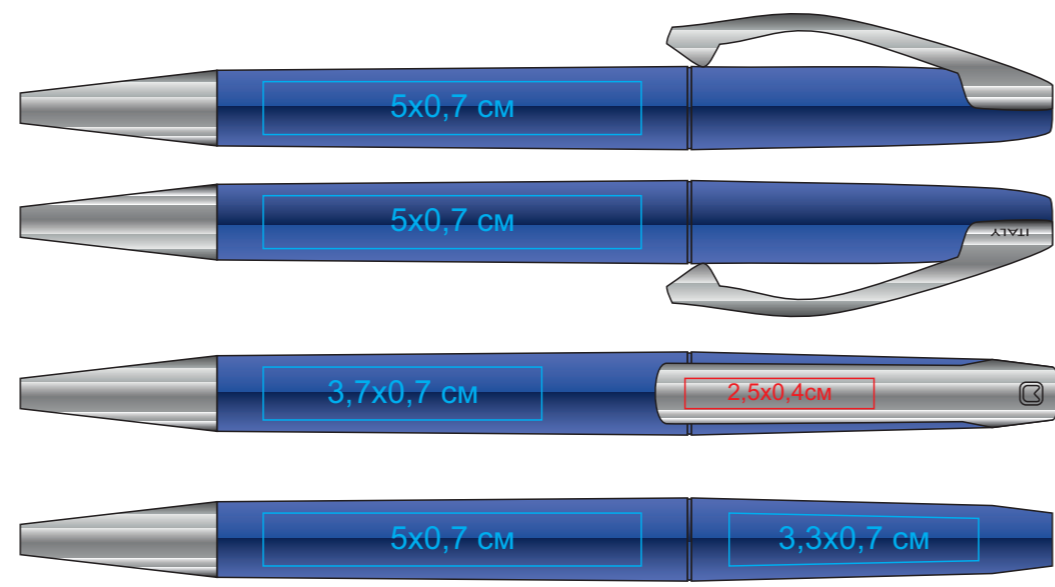

Ручка шариковая VIEW.

Артикул: 29437

Метод нанесения - тампопечать, гравировка

29437/01

29437/25

29437/02

29437/15

29437/08

29437/35

29437/31

29437/27

29437/17

29437/28

29437/14

29437/03

29437/11