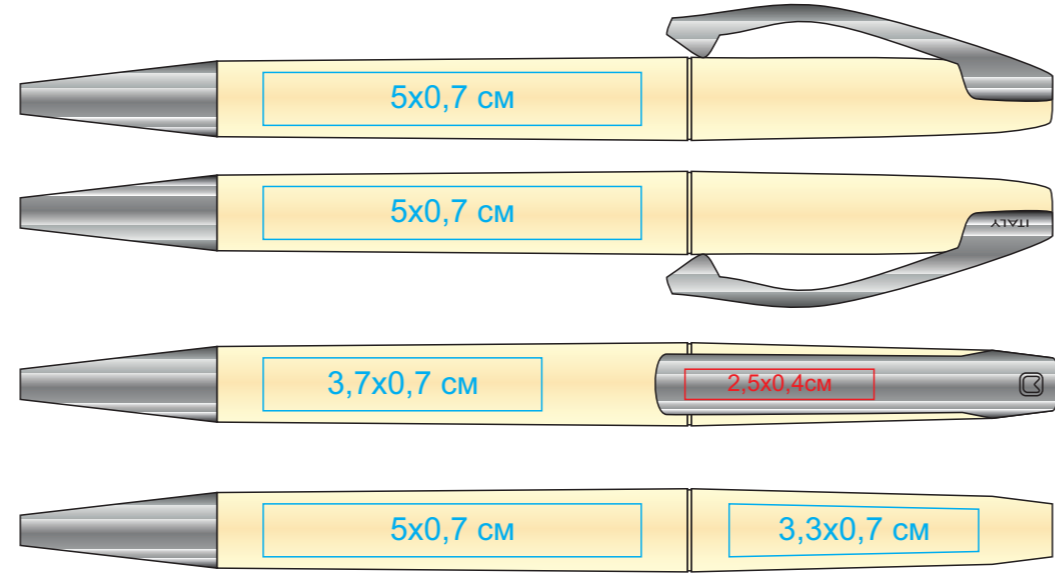

Ручка шариковая VIEW.

Артикул: 29437

Метод нанесения - тампопечать, гравировка

29437/01

29437/25

29437/02

29437/15

29437/08

29437/35

29437/31

29437/27

29437/17

29437/28

29437/14

29437/03

29437/11

29437/22

29437/13

29437/20

29437/10

29437/38

29437/05