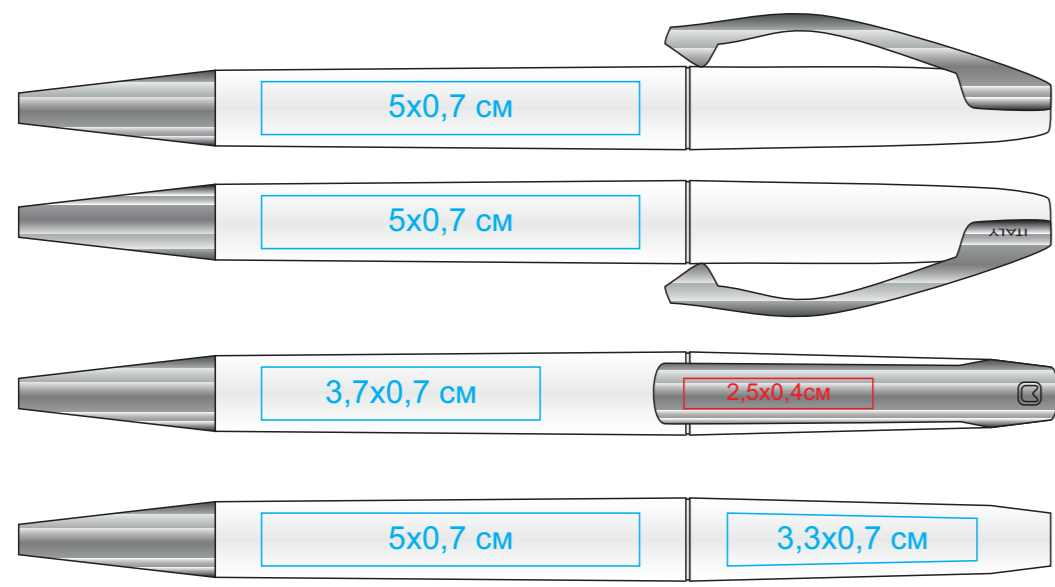

Ручка шариковая VIEW.

Артикул: 29437

Метод нанесения - тампопечать, гравировка

29437/01

29437/25

29437/02

29437/15

29437/08

29437/35

29437/31

29437/27

29437/17

29437/28

29437/14

29437/03

29437/11