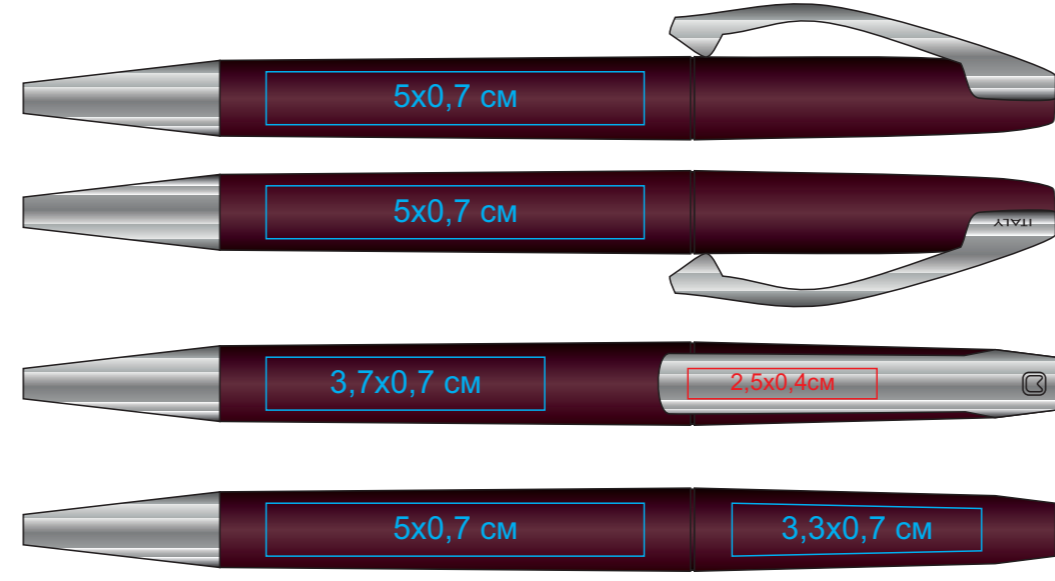

Ручка шариковая VIEW.

Артикул: 29437

Метод нанесения - тампопечать, гравировка

29437/01

29437/25

29437/02

29437/15

29437/08

29437/35

29437/31

29437/27

29437/17

29437/28

29437/14

29437/03

29437/11

29437/22

29437/13

29437/20

29437/10

29437/38

29437/05