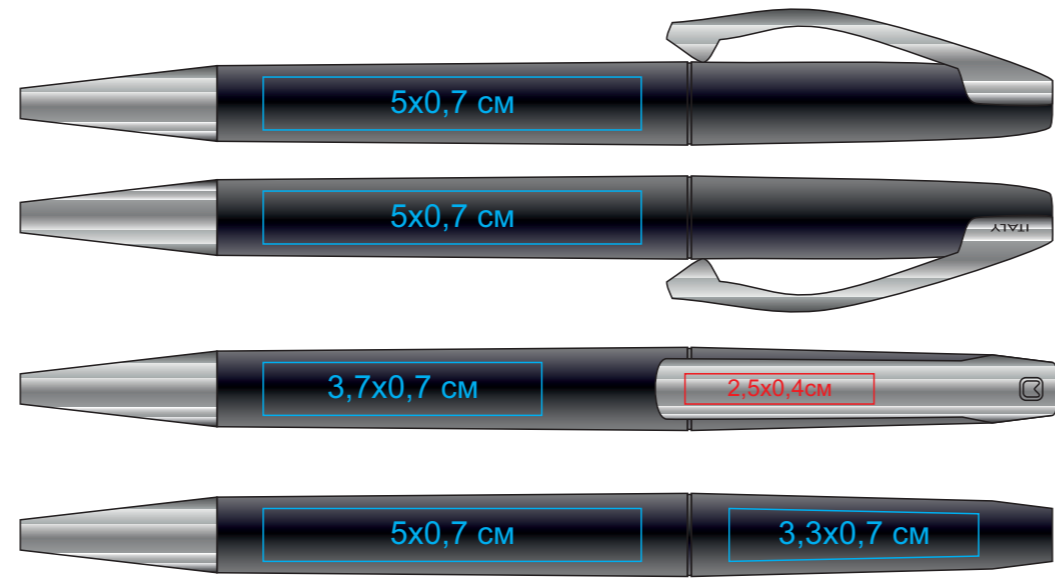

Ручка шариковая VIEW.

Артикул: 29437

Метод нанесения - тампопечать, гравировка

29437/01

29437/25

29437/02

29437/15

29437/08

29437/35

29437/31

29437/27

29437/17

29437/28

29437/14

29437/03

29437/11