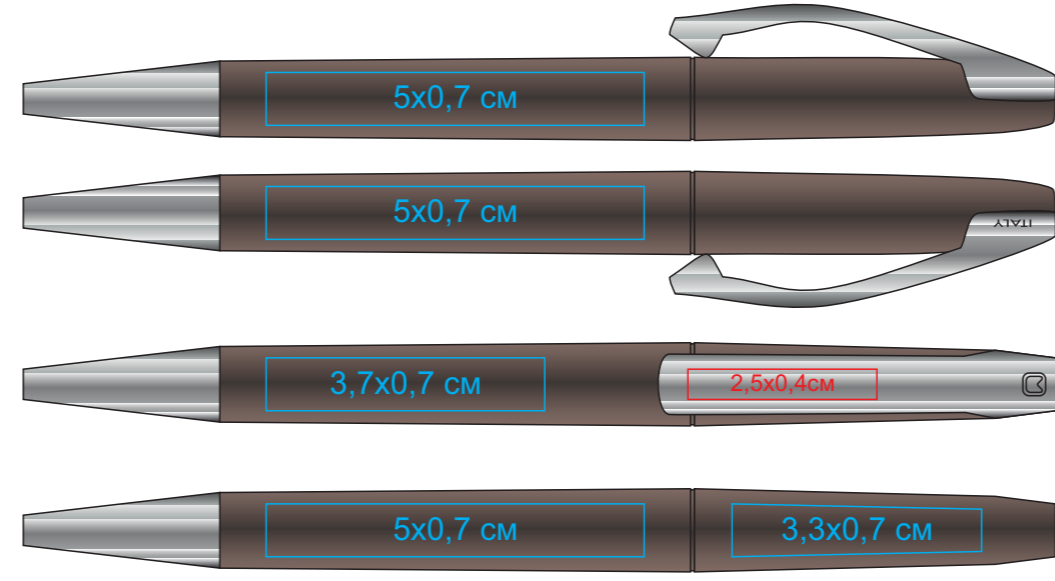

Ручка шариковая VIEW.

Артикул: 29437

Метод нанесения - тампопечать, гравировка

29437/01

29437/25

29437/02

29437/15

29437/08

29437/35

29437/31

29437/27

29437/17

29437/28

29437/14

29437/03

29437/11

29437/22

29437/13

29437/20

29437/10

29437/38

29437/05