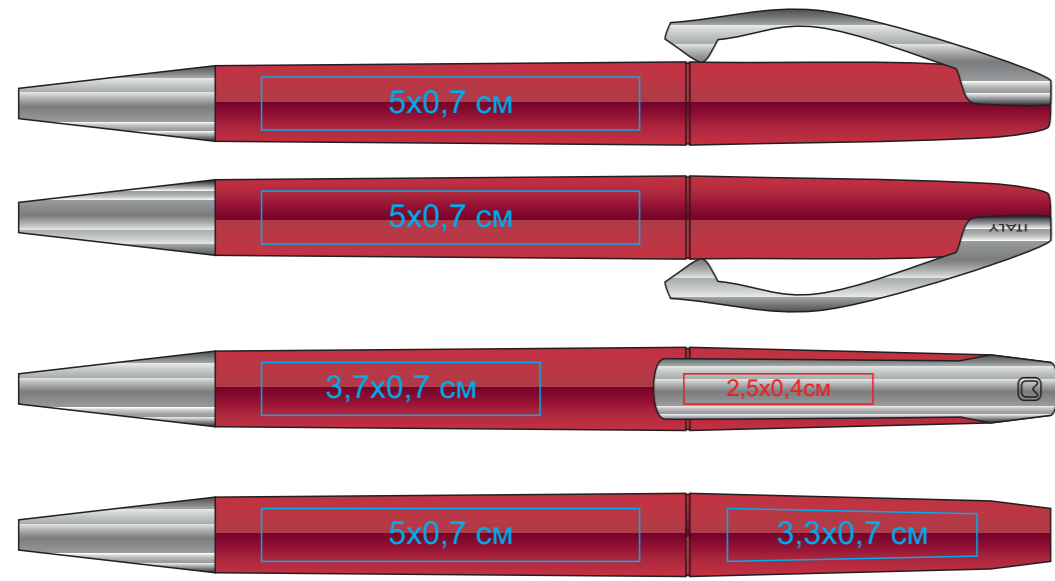

Ручка шариковая VIEW.

Артикул: 29437

Метод нанесения - тампопечать, гравировка

29437/01

29437/25

29437/02

29437/15

29437/08

29437/35

29437/31

29437/27

29437/17

29437/28

29437/14

29437/03

29437/11