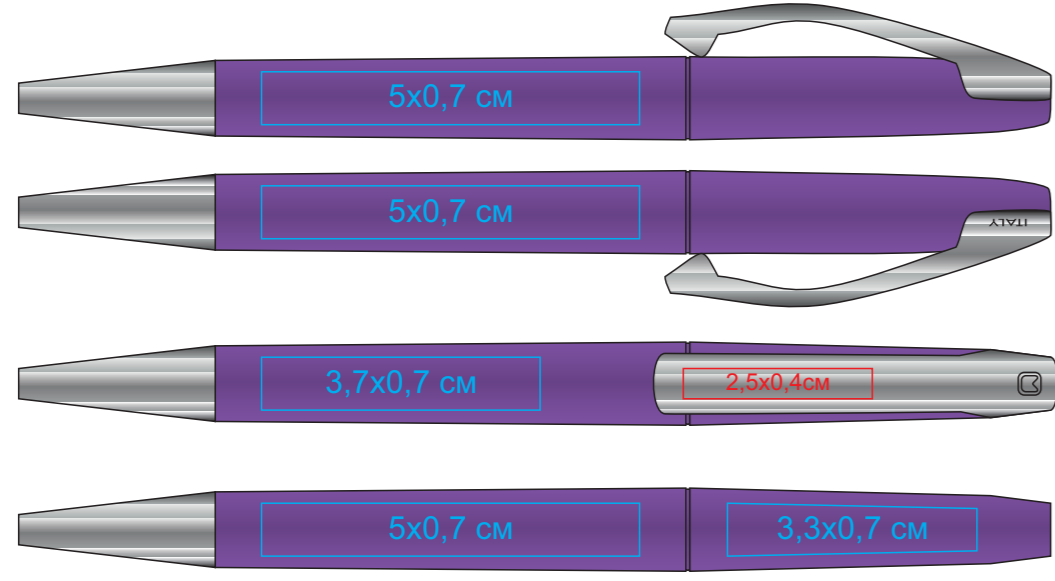

Ручка шариковая VIEW.

Артикул: 29437

Метод нанесения - тампопечать, гравировка

29437/01

29437/25

29437/02

29437/15

29437/08

29437/35

29437/31

29437/27

29437/17

29437/28

29437/14

29437/03

29437/11

29437/22

29437/13

29437/20

29437/10

29437/38

29437/05