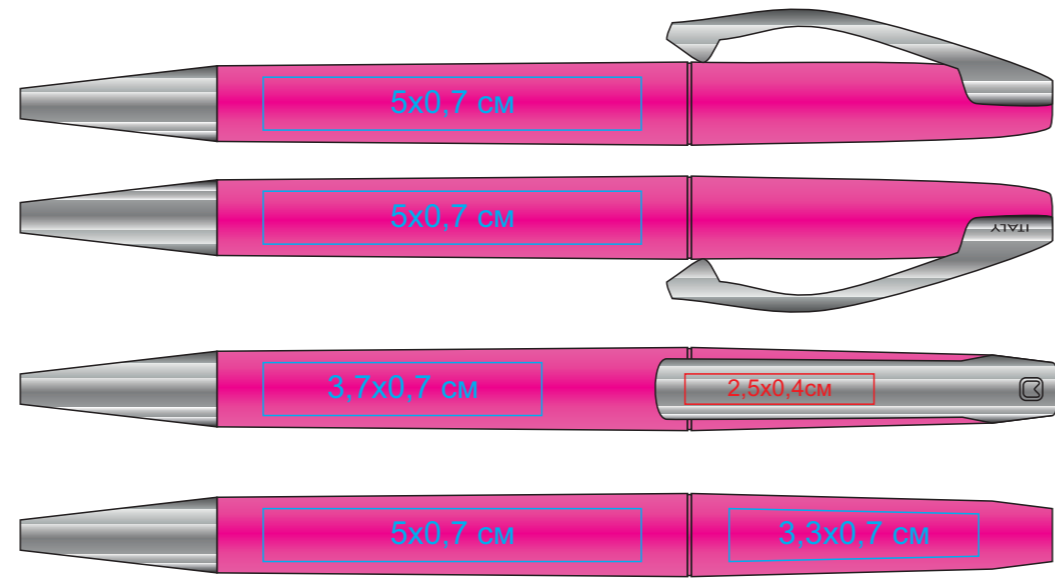

Ручка шариковая VIEW.

Артикул: 29437

Метод нанесения - тампопечать, гравировка

29437/01

29437/25

29437/02

29437/15

29437/08

29437/35

29437/31

29437/27

29437/17

29437/28

29437/14

29437/03

29437/11

29437/22

29437/13

29437/20

29437/10

29437/38

29437/05