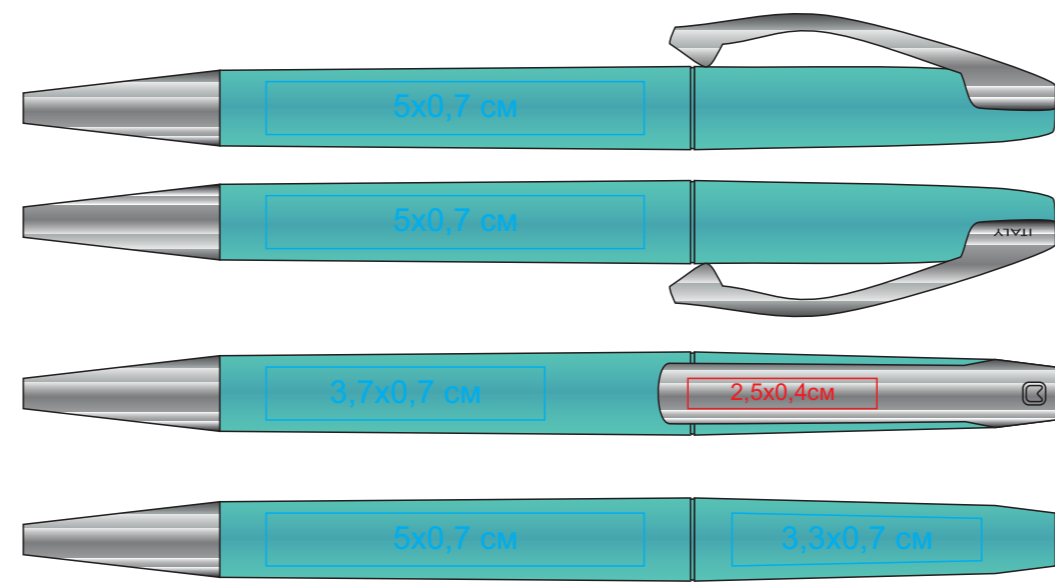

Ручка шариковая VIEW.

Артикул: 29437

Метод нанесения - тампопечать, гравировка

29437/01

29437/25

29437/02

29437/15

29437/08

29437/35

29437/31

29437/27

29437/17

29437/28

29437/14

29437/03

29437/11

29437/22

29437/13

29437/20

29437/10

29437/38

29437/05