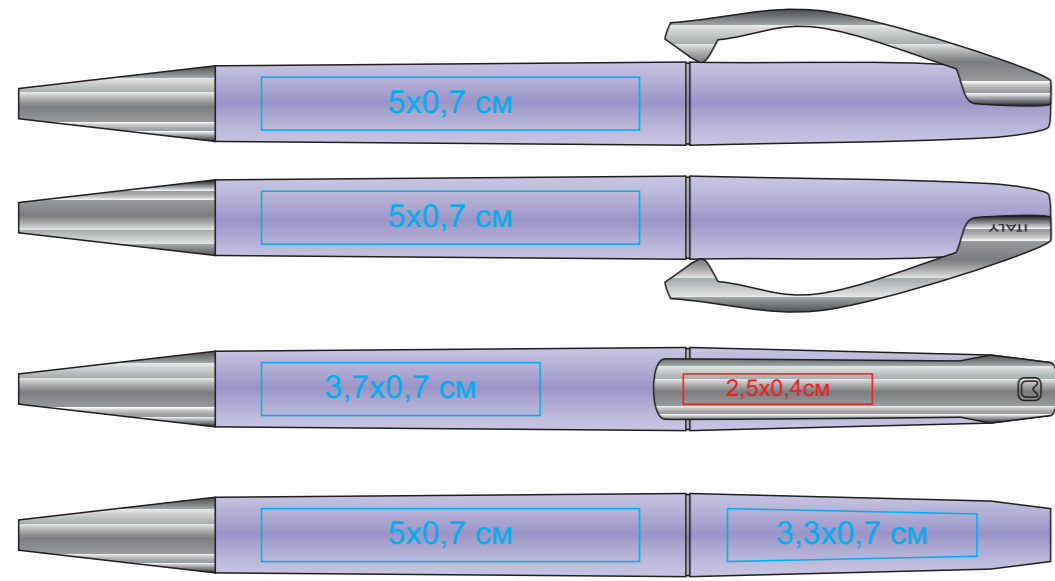

Ручка шариковая VIEW.

Артикул: 29437

Метод нанесения - тампопечать, гравировка

29437/01

29437/25

29437/02

29437/15

29437/08

29437/35

29437/31

29437/27

29437/17

29437/28

29437/14

29437/03

29437/11

29437/22

29437/13

29437/20

29437/10

29437/38

29437/05