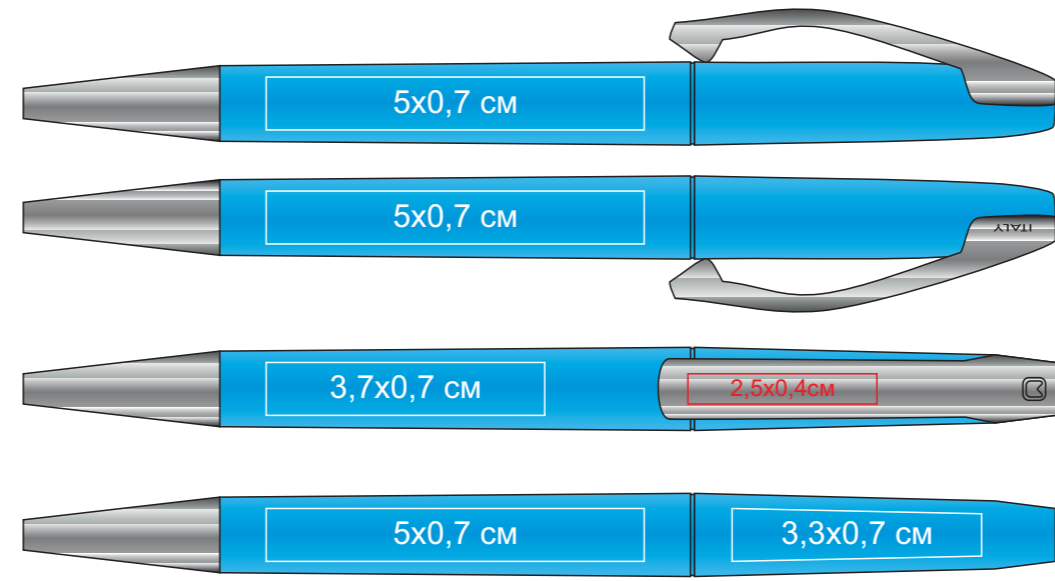

Ручка шариковая VIEW.

Артикул: 29437

Метод нанесения - тампопечать, гравировка

29437/01

29437/25

29437/02

29437/15

29437/08

29437/35

29437/31

29437/27

29437/17

29437/28

29437/14

29437/03

29437/11

29437/22

29437/13

29437/20

29437/10

29437/38

29437/05