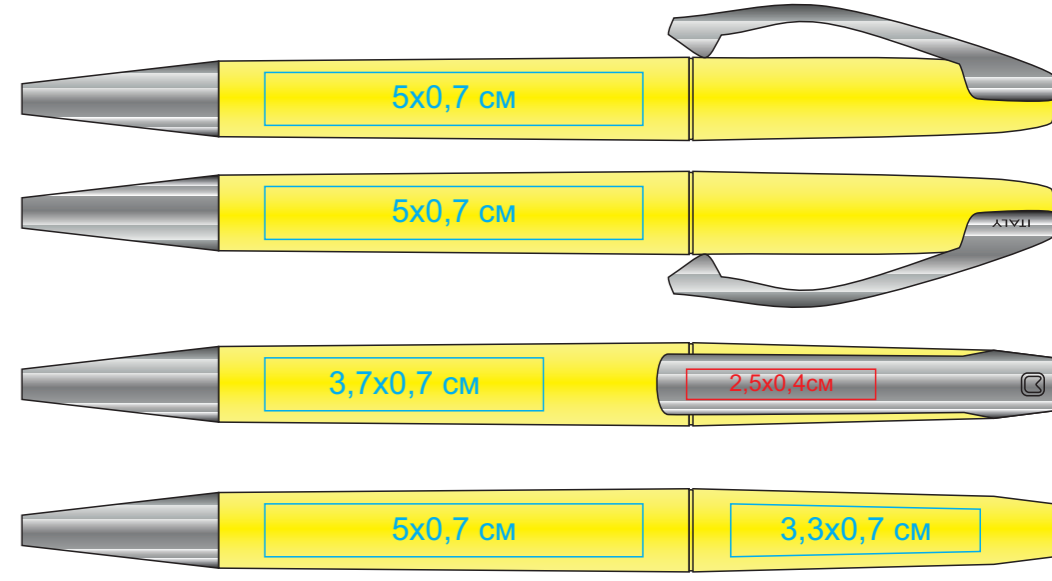

Ручка шариковая VIEW.

Артикул: 29437

Метод нанесения - тампопечать, гравировка

29437/01

29437/25

29437/02

29437/15

29437/08

29437/35

29437/31

29437/27

29437/17

29437/28

29437/14

29437/03

29437/11

29437/22

29437/13

29437/20

29437/10

29437/38

29437/05