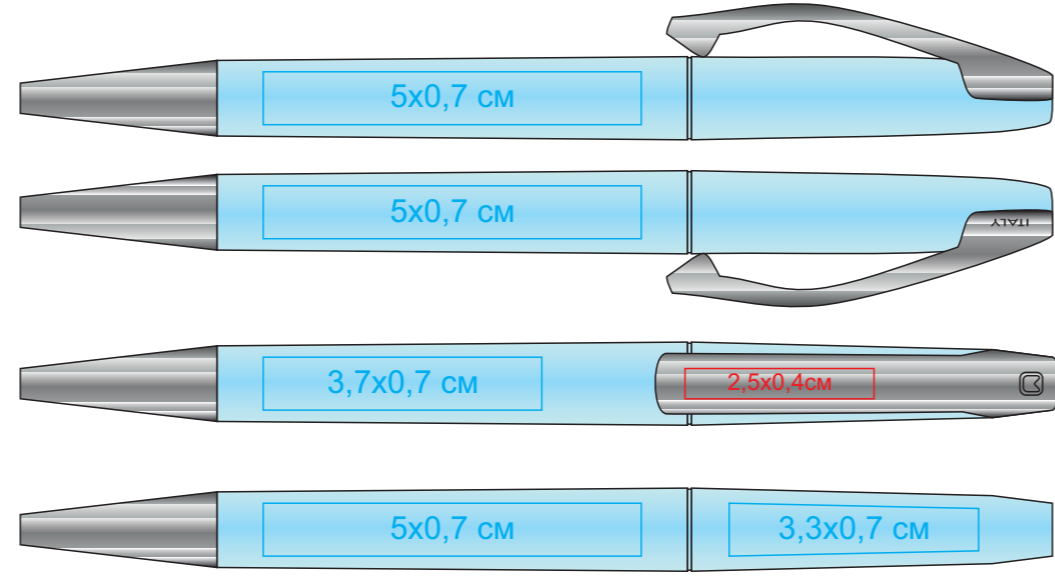

Ручка шариковая VIEW.

Артикул: 29437

Метод нанесения - тампопечать, гравировка

29437/01

29437/25

29437/02

29437/15

29437/08

29437/35

29437/31

29437/27

29437/17

29437/28

29437/14

29437/03

29437/11

29437/22

29437/13

29437/20

29437/10

29437/38

29437/05