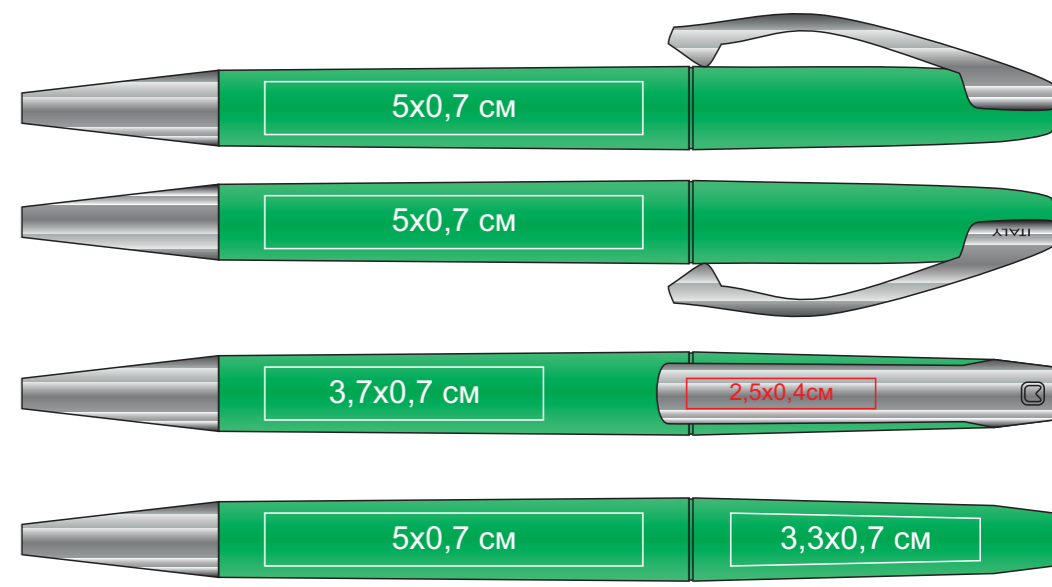

Ручка шариковая VIEW.

Артикул: 29437

Метод нанесения - тампопечать, гравировка

29437/01

29437/25

29437/02

29437/15

29437/08

29437/35

29437/31

29437/27

29437/17

29437/28

29437/14

29437/03

29437/11

29437/22

29437/13

29437/20

29437/10

29437/38

29437/05