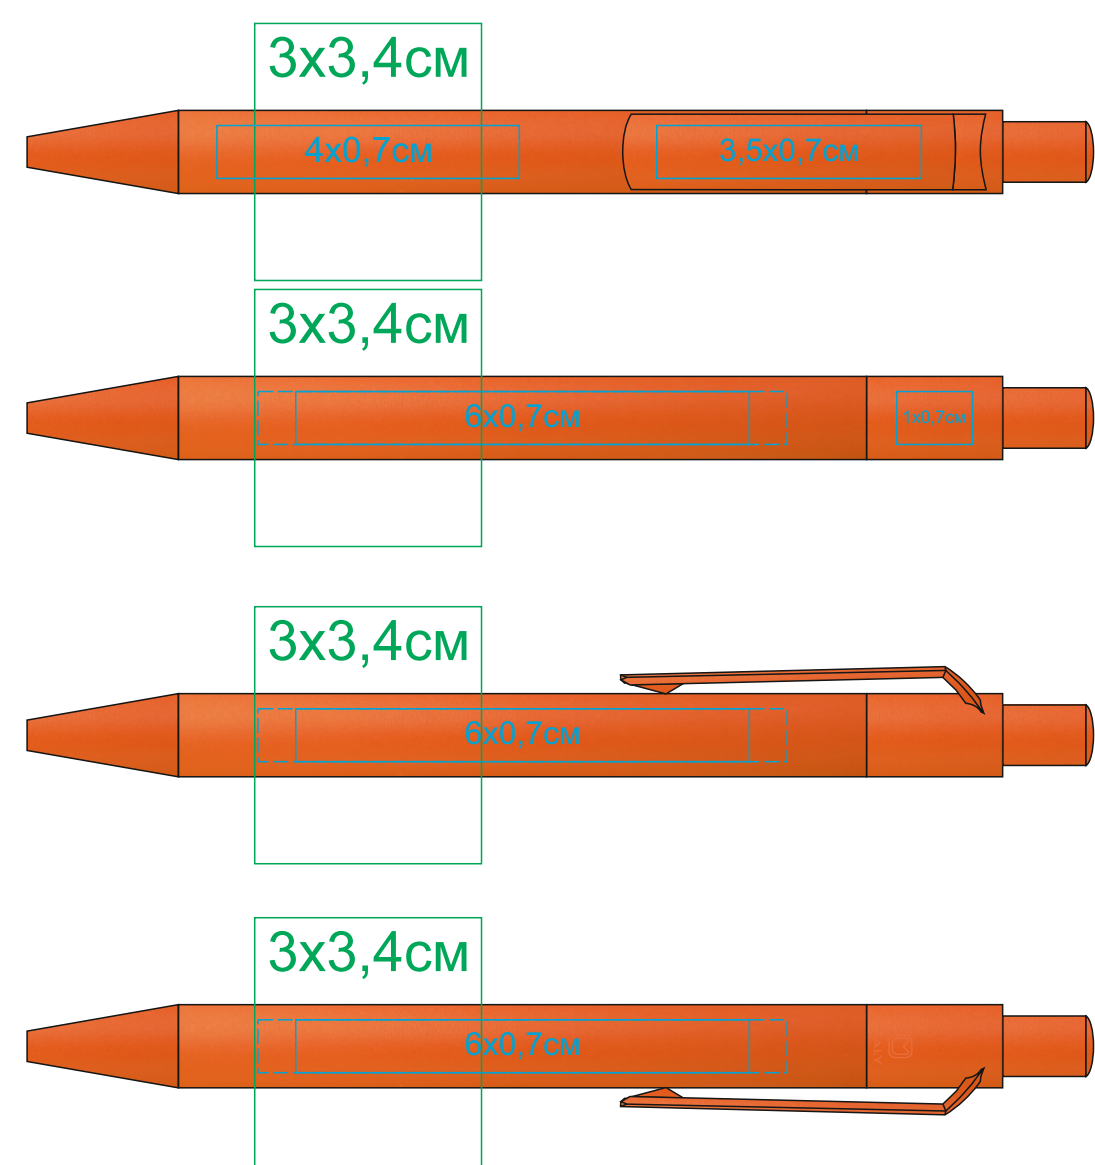

Ручка шариковая DOT

Артикул: 29506

Метод: **круговая шелкография(1 цвет),тампопечать**

29506/05

29506/08

29506/14

29506/15

29506/20

29506/25

29506/27

29506/31

29506/35

29506/32