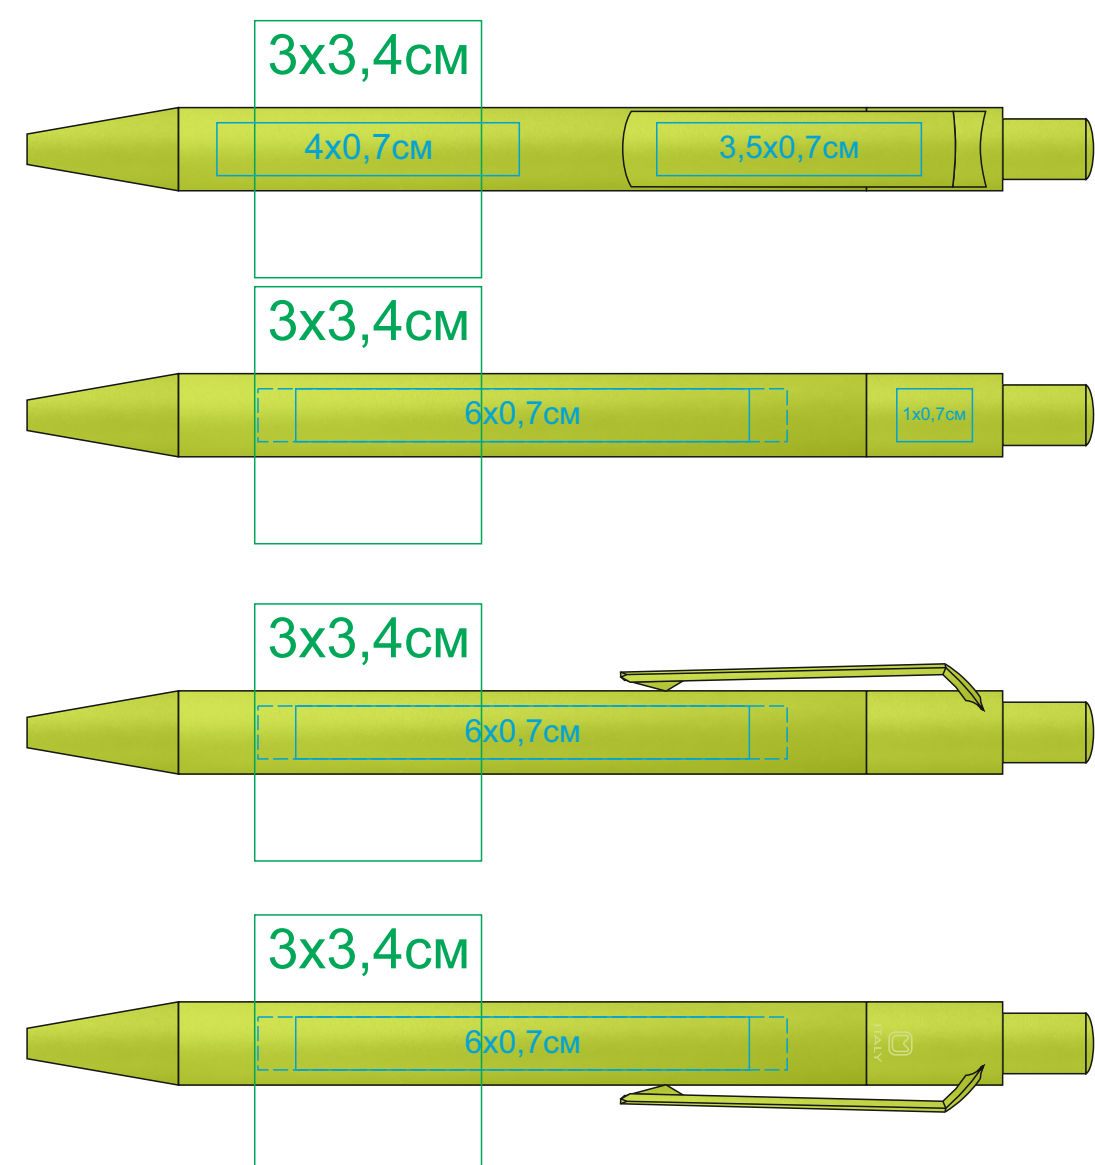

Ручка шариковая DOT

Артикул: 29506

Метод: **круговая шелкография(1 цвет),тампопечать**

29506/05

29506/08

29506/14

29506/15

29506/20

29506/25

29506/27

29506/31

29506/35

29506/32