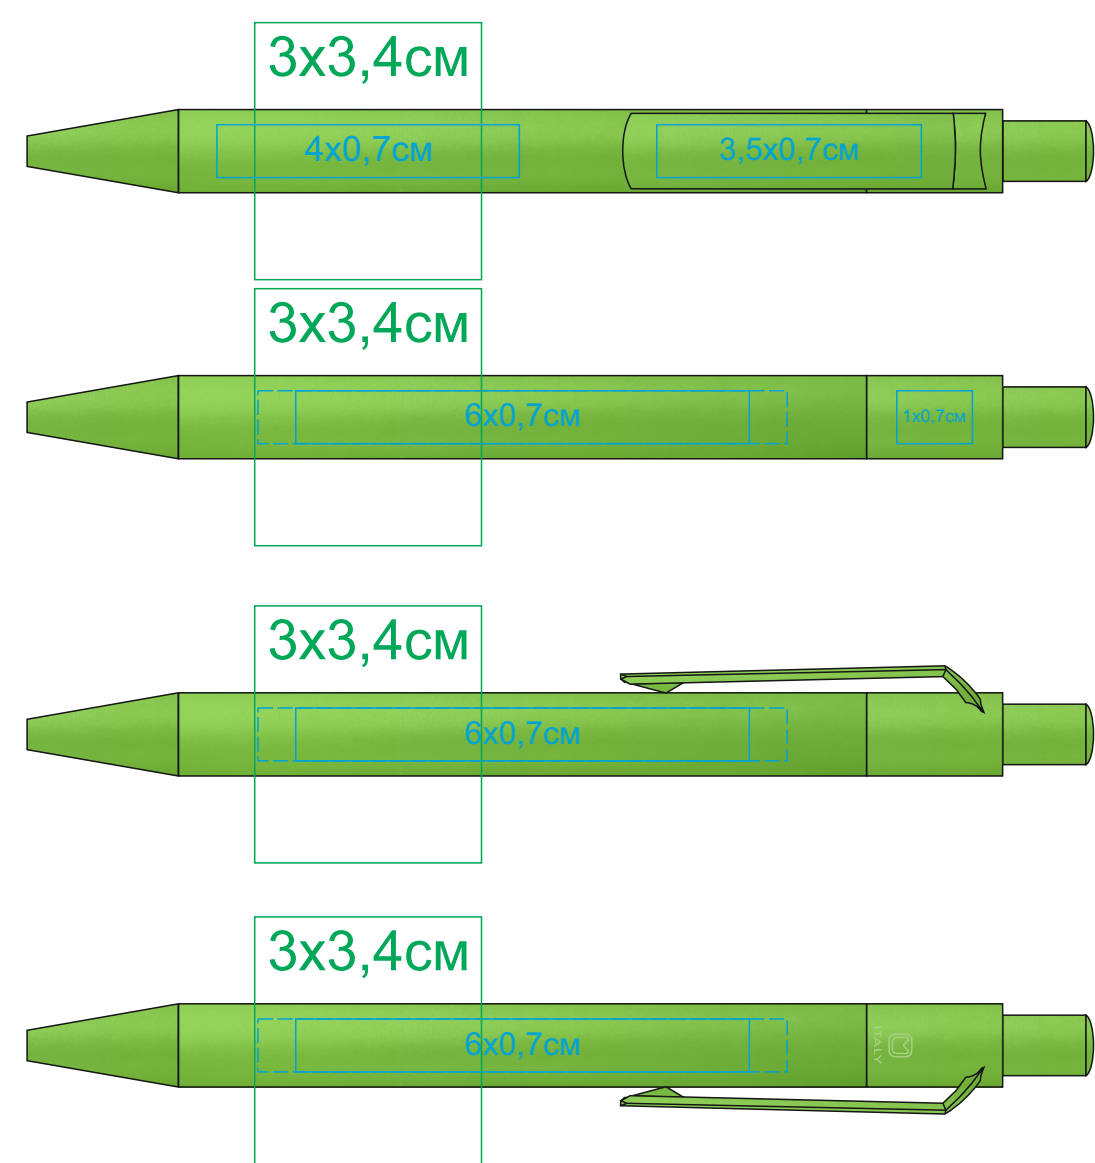

Ручка шариковая DOT

Артикул: 29506

Метод: **круговая шелкография(1 цвет),тампопечать**

29506/05

29506/08

29506/14

29506/15

29506/20

29506/25

29506/27

29506/31

29506/35

29506/32