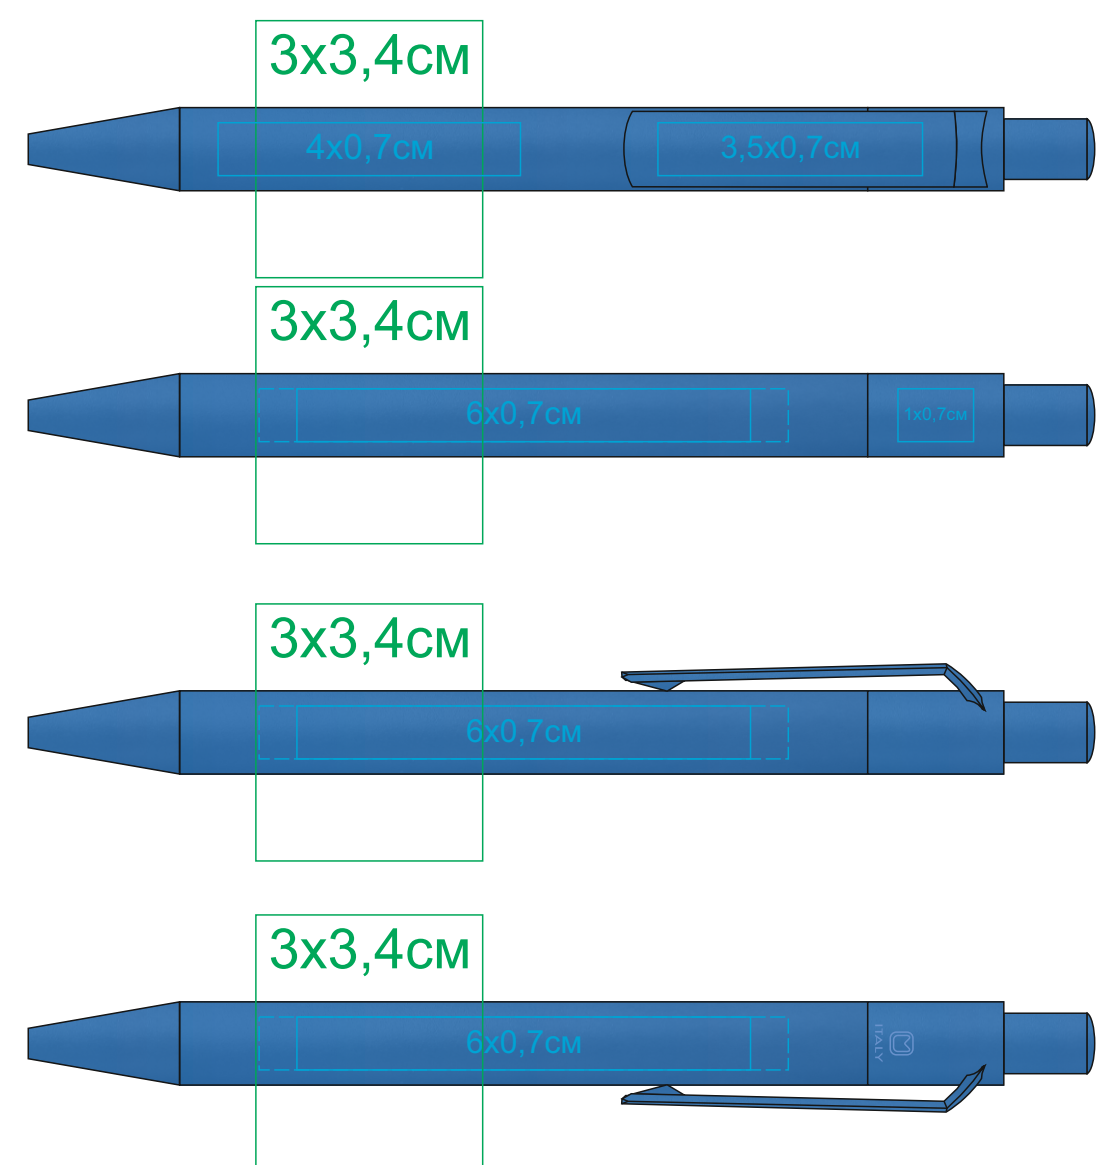

Ручка шариковая DOT

Артикул: 29506

Метод: **круговая шелкография(1 цвет),тампопечать**

29506/05

29506/08

29506/14

29506/15

29506/20

29506/25

29506/27

29506/31

29506/35

29506/32