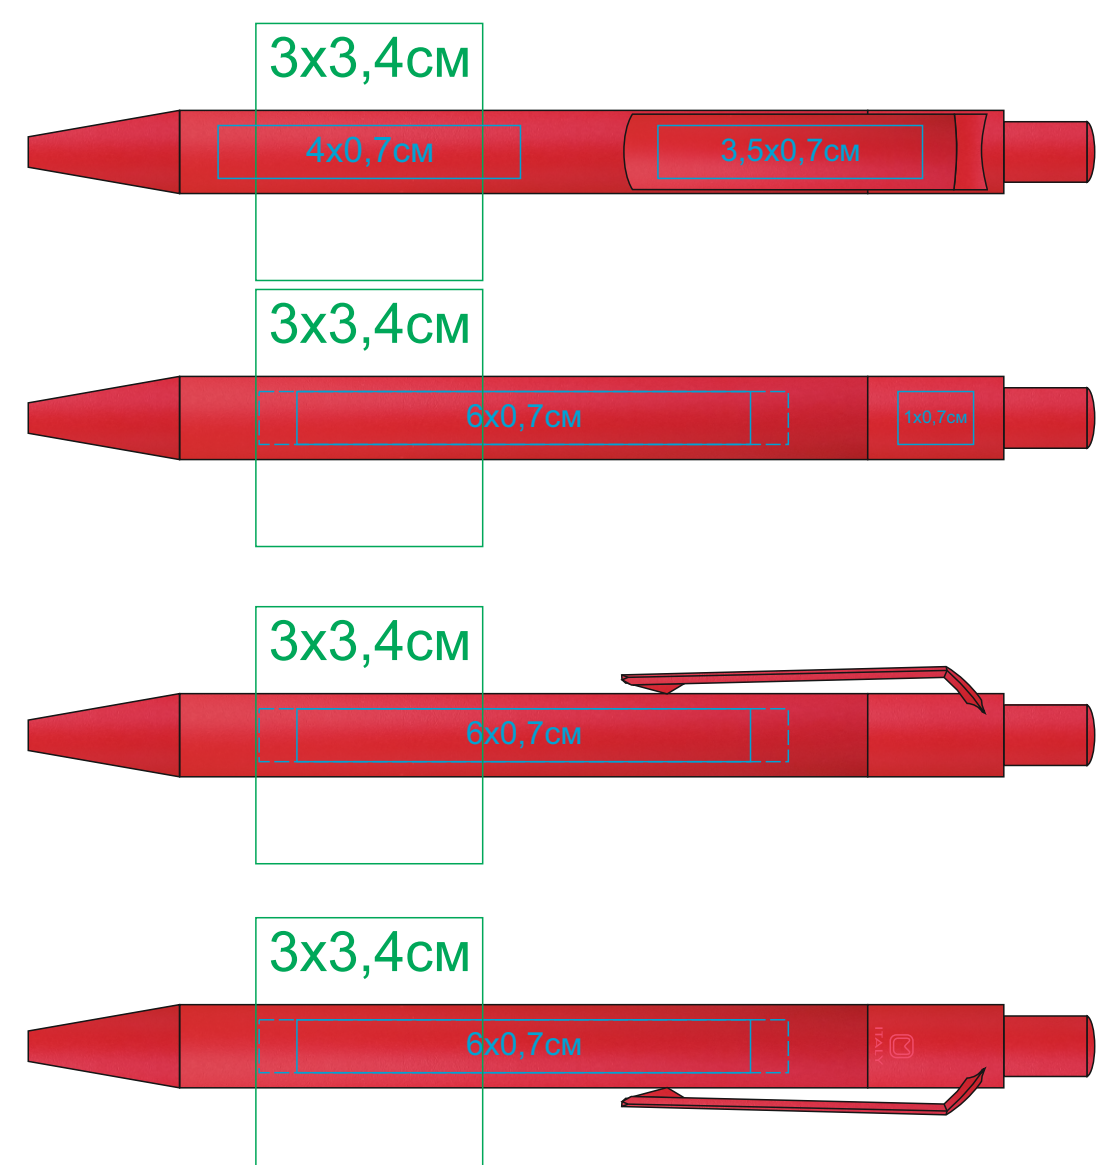

Ручка шариковая DOT

Артикул: 29506

Метод: **круговая шелкография(1 цвет),тампопечать**

29506/05

29506/08

29506/14

29506/15

29506/20

29506/25

29506/27

29506/31

29506/35

29506/32