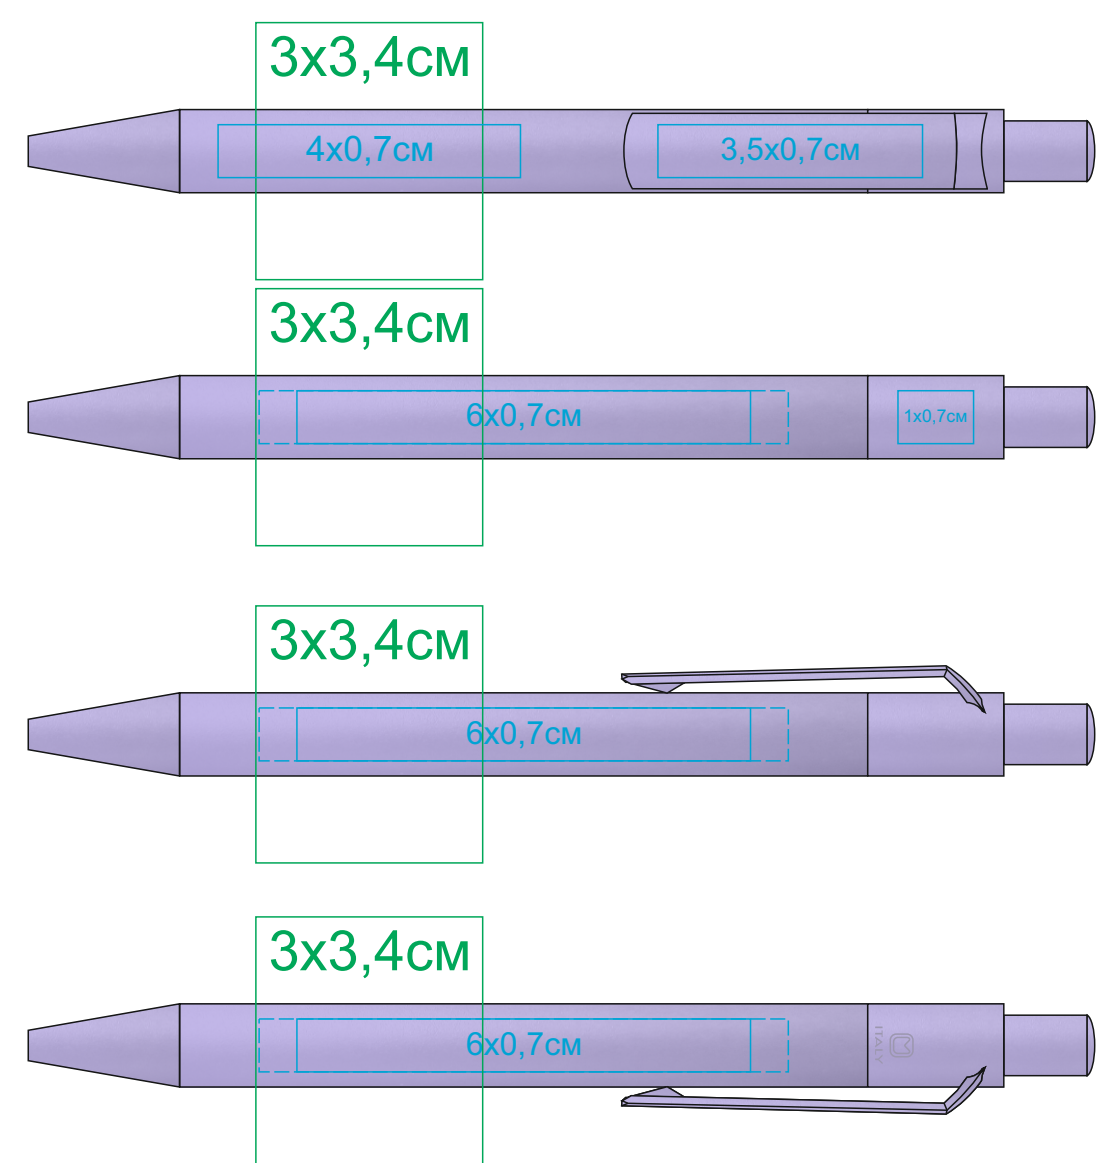

Ручка шариковая DOT

Артикул: 29506

Метод: **круговая шелкография(1 цвет),тампопечать**

29506/05

29506/08

29506/14

29506/15

29506/20

29506/25

29506/27

29506/31

29506/35

29506/32