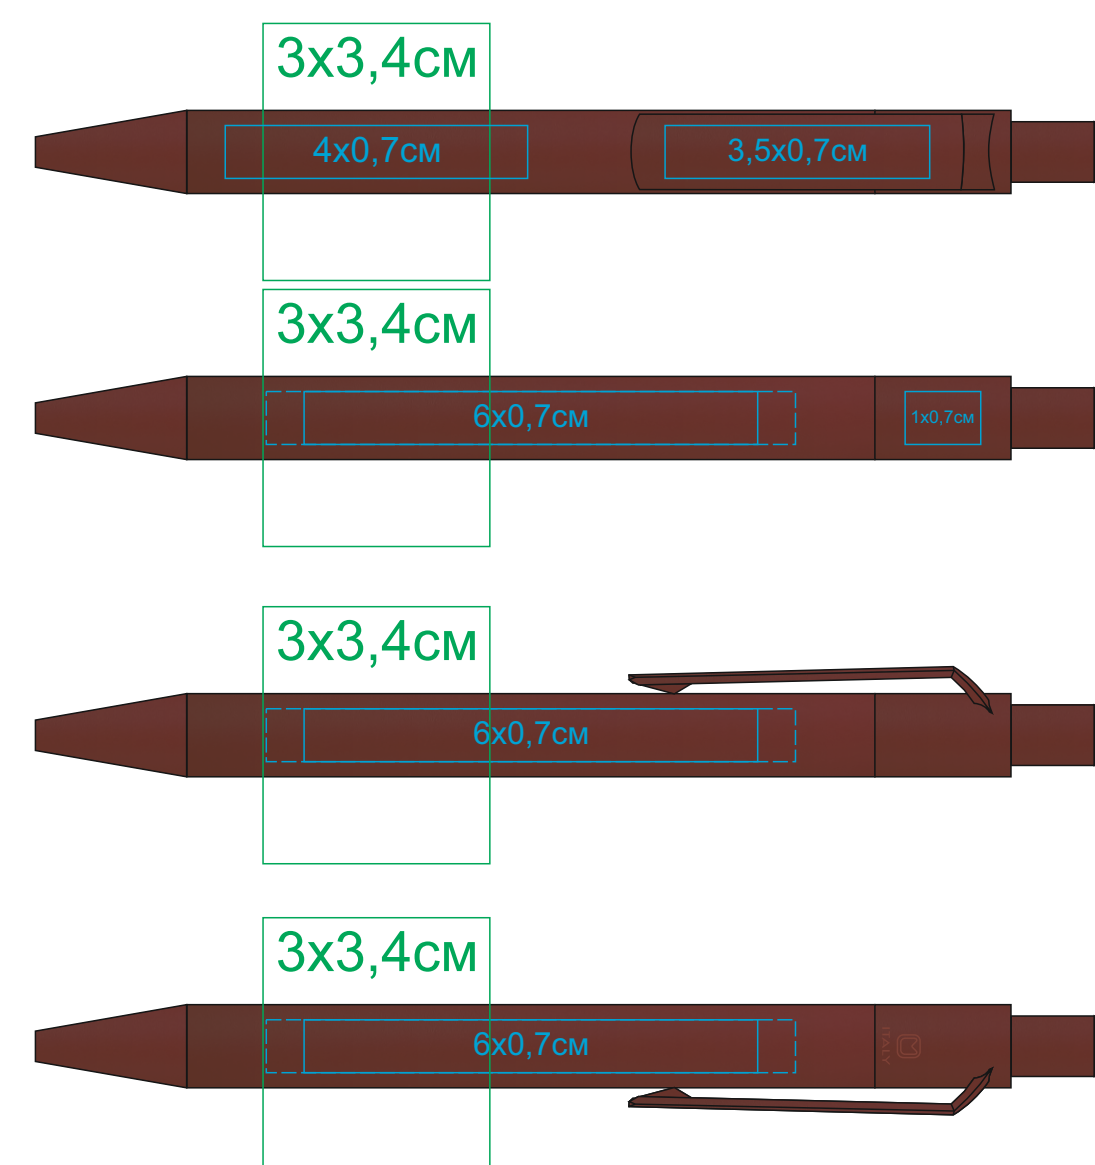

Ручка шариковая DOT

Артикул: 29506

Метод: **круговая шелкография(1 цвет),тампопечать**

29506/05

29506/08

29506/14

29506/15

29506/20

29506/25

29506/27

29506/31

29506/35

29506/32