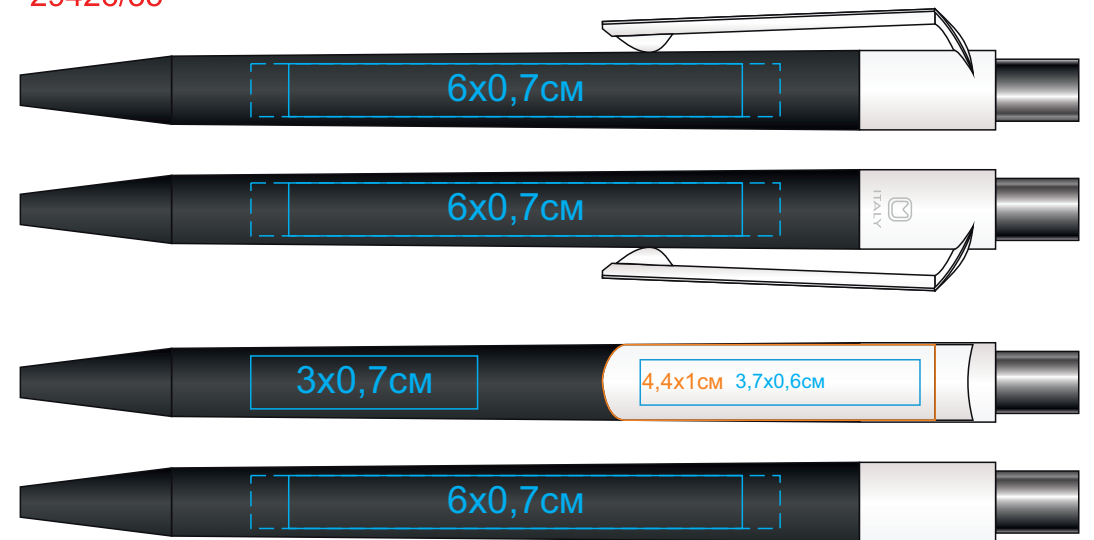

29426/ Ручка шариковая DOT soft touch покрытие.

Метод: тампопечать(если на корпусе,то 2 цвета,вкл. подложку),уф-печать

29426/05

29426/25

29426/08

29426/35

29426/15