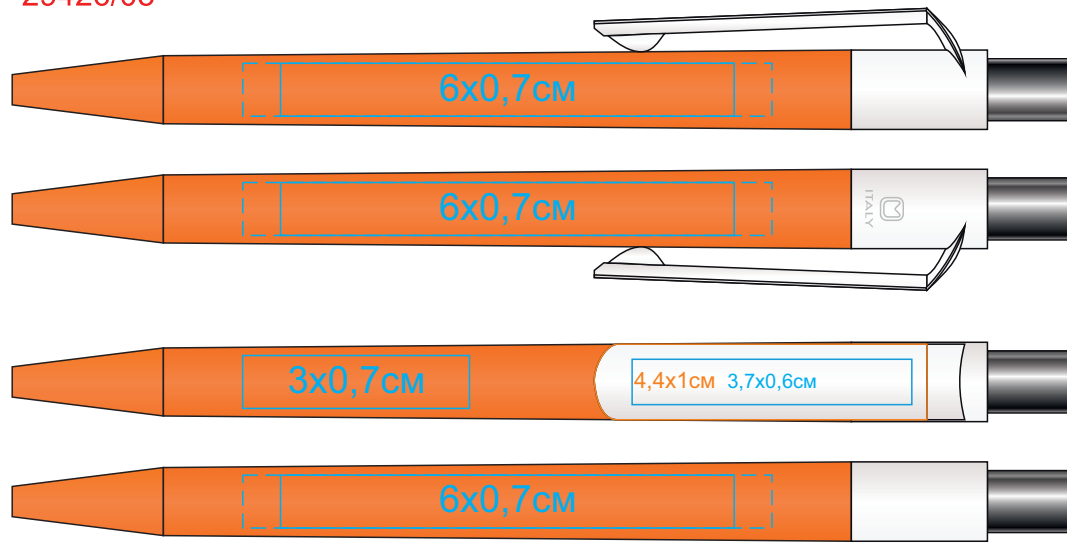

29426/ Ручка шариковая DOT soft touch покрытие.

Метод: тампопечать(если на корпусе,то 2 цвета,вкл. подложку),уф-печать

29426/05

29426/25

29426/08

29426/35

29426/15