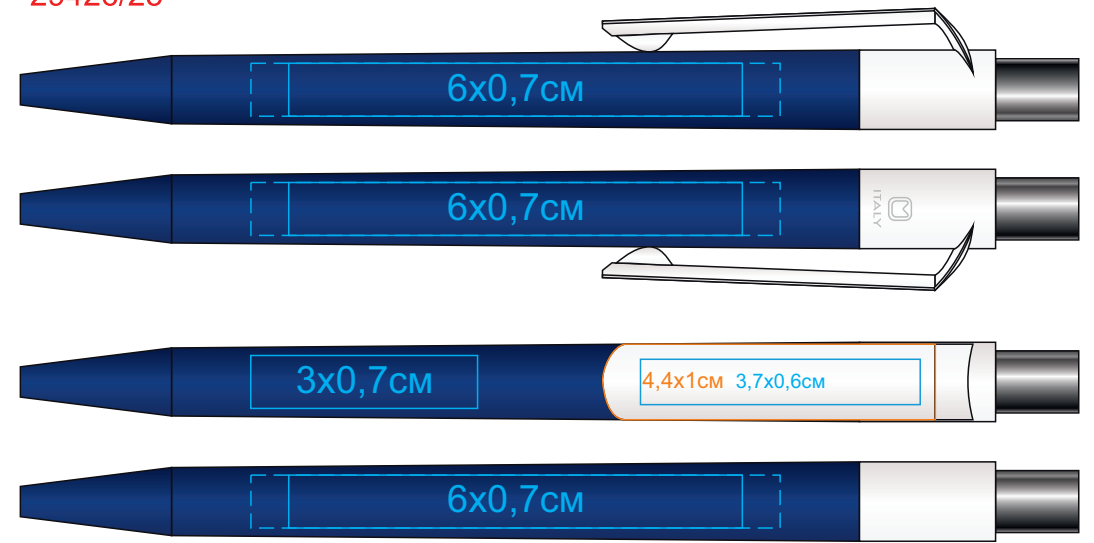

29426/ Ручка шариковая DOT soft touch покрытие.

Метод: тампопечать(если на корпусе,то 2 цвета,вкл. подложку),уф-печать

29426/05

29426/25

29426/08

29426/35

29426/15