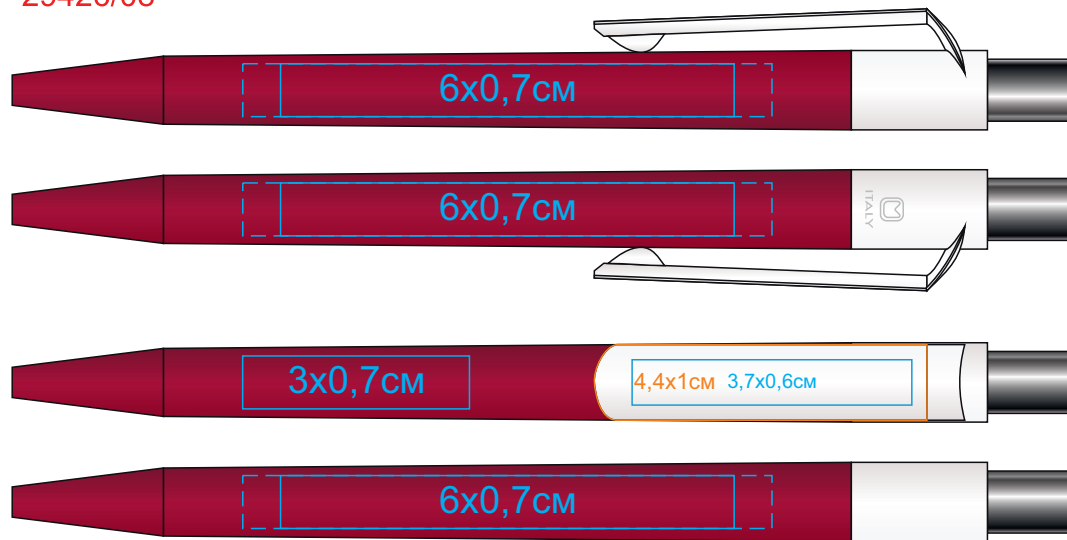

29426/ Ручка шариковая DOT soft touch покрытие.

Метод: тампопечать(если на корпусе,то 2 цвета,вкл. подложку),уф-печать

29426/05

29426/25

29426/08

29426/35

29426/15