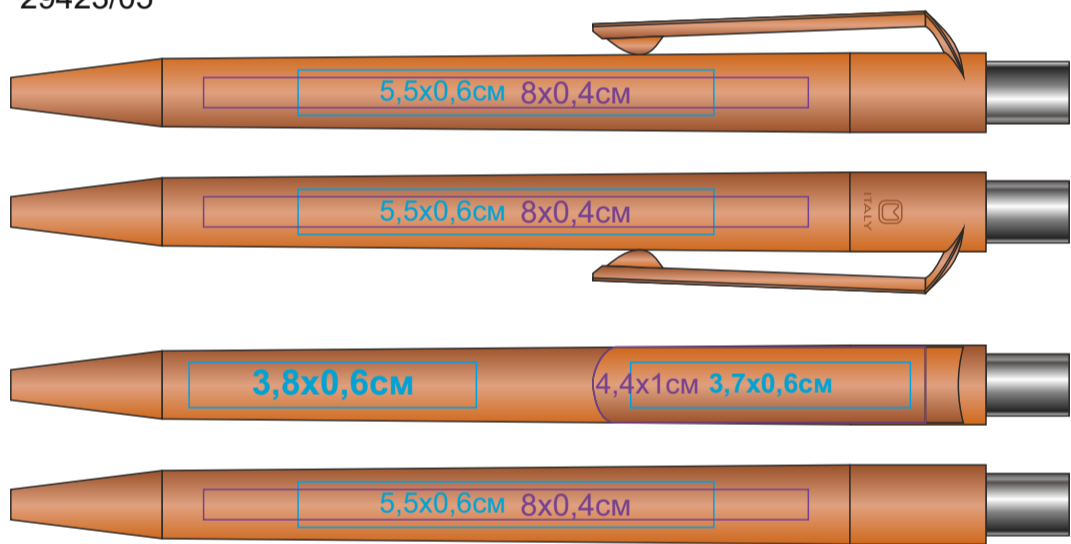

29423/ Ручка шариковая DOT. Метод нанесения - тампопечать, уф-печать

29423/01

29423/15

29423/02

29423/25

29423/05

29423/27

29423/07

29423/31

29423/08

29423/35