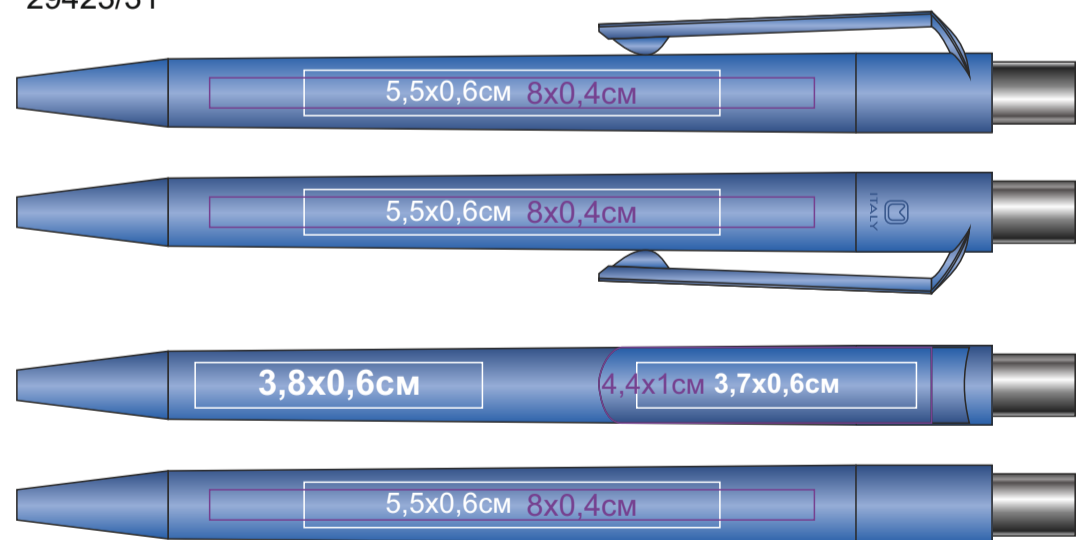

29423/ Ручка шариковая DOT. Метод нанесения - тампопечать, уф-печать

29423/01

29423/15

29423/02

29423/25

29423/05

29423/27

29423/07

29423/31

29423/08

29423/35