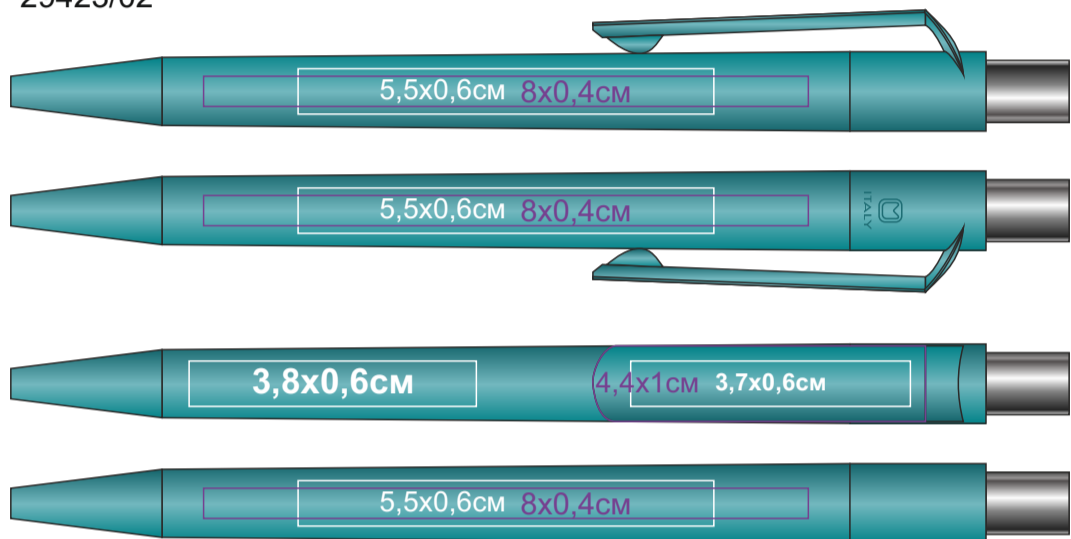

29423/ Ручка шариковая DOT. Метод нанесения - тампопечать, уф-печать

29423/01

29423/15

29423/02

29423/25

29423/05

29423/27

29423/07

29423/31

29423/08

29423/35