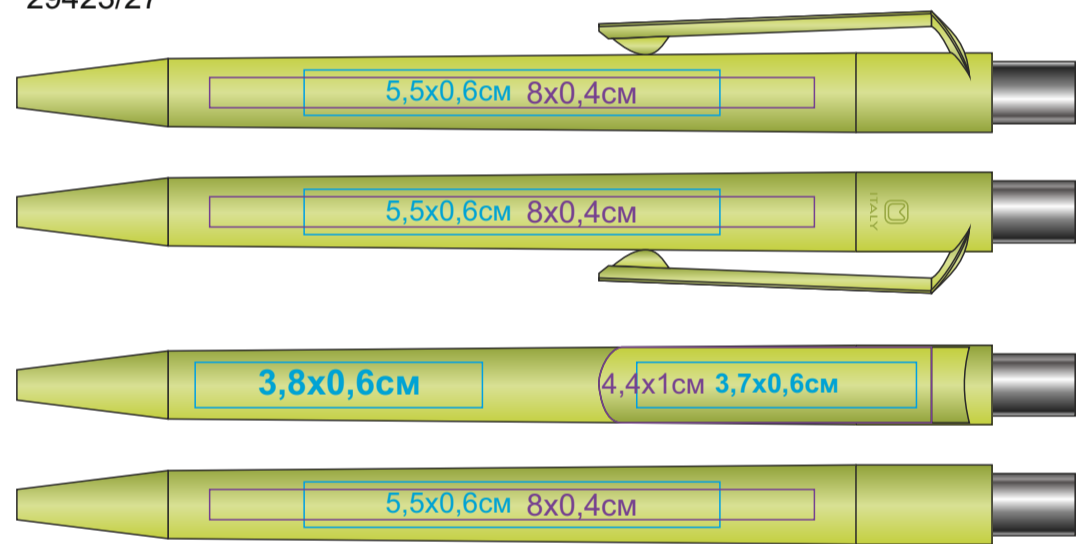

29423/ Ручка шариковая DOT. Метод нанесения - тампопечать, уф-печать

29423/01

29423/15

29423/02

29423/25

29423/05

29423/27

29423/07

29423/31

29423/08

29423/35