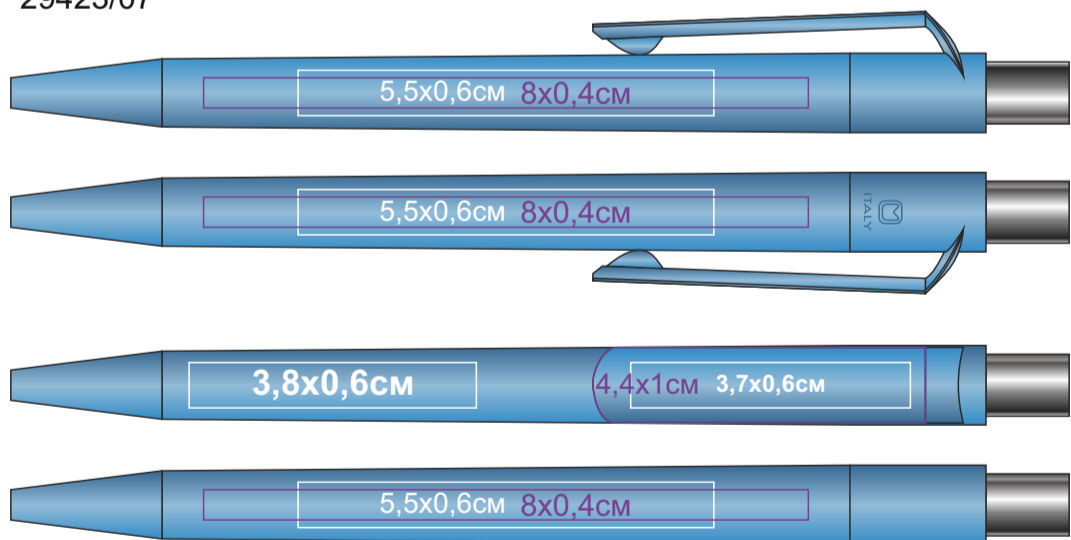

29423/ Ручка шариковая DOT. Метод нанесения - тампопечать, уф-печать

29423/01

29423/15

29423/02

29423/25

29423/05

29423/27

29423/07

29423/31

29423/08

29423/35