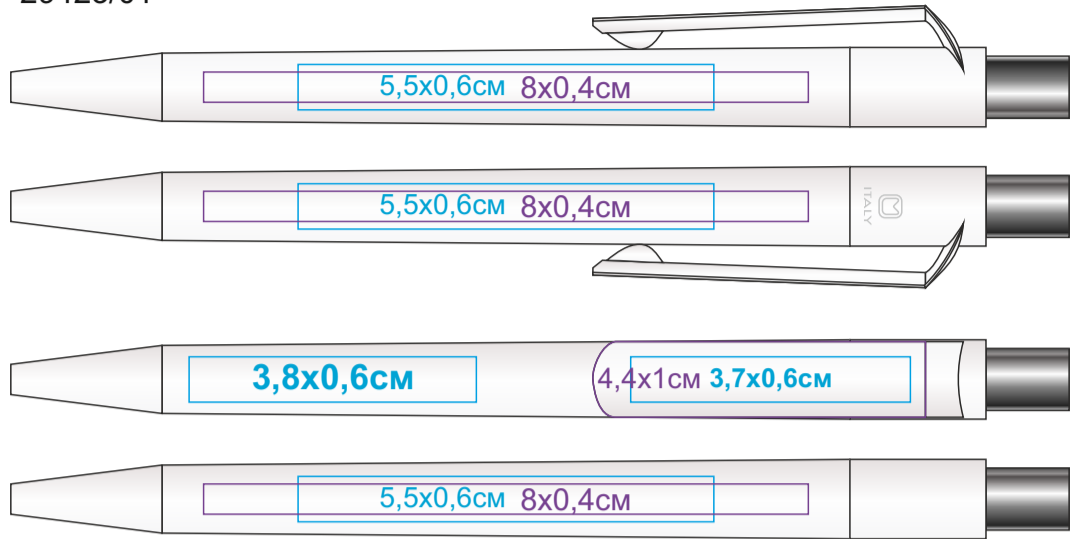

29423/ Ручка шариковая DOT. Метод нанесения - тампопечать, уф-печать

29423/01

29423/15

29423/02

29423/25

29423/05

29423/27

29423/07

29423/31

29423/08

29423/35