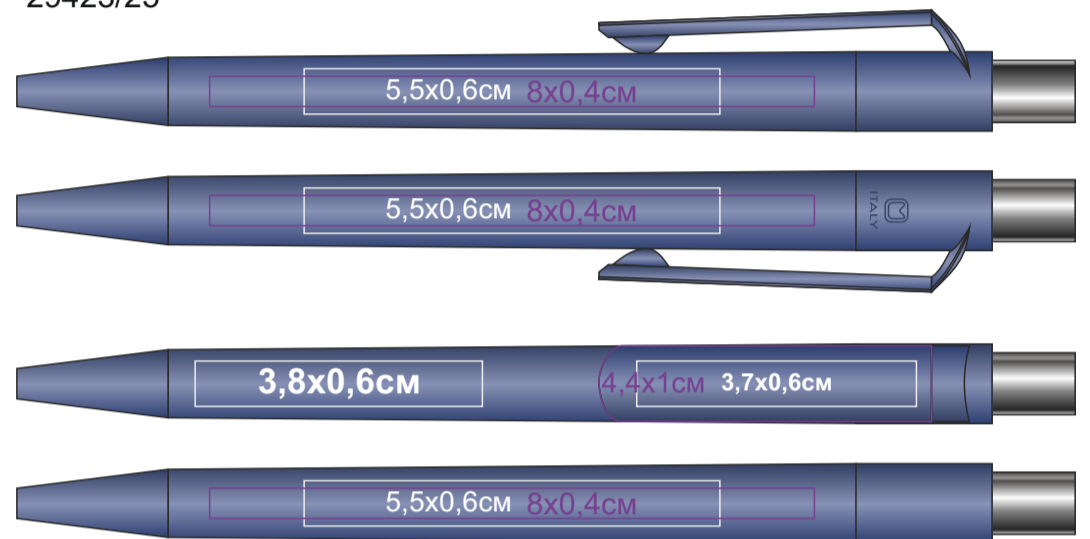

29423/ Ручка шариковая DOT. Метод нанесения - тампопечать, уф-печать

29423/01

29423/15

29423/02

29423/25

29423/05

29423/27

29423/07

29423/31

29423/08

29423/35