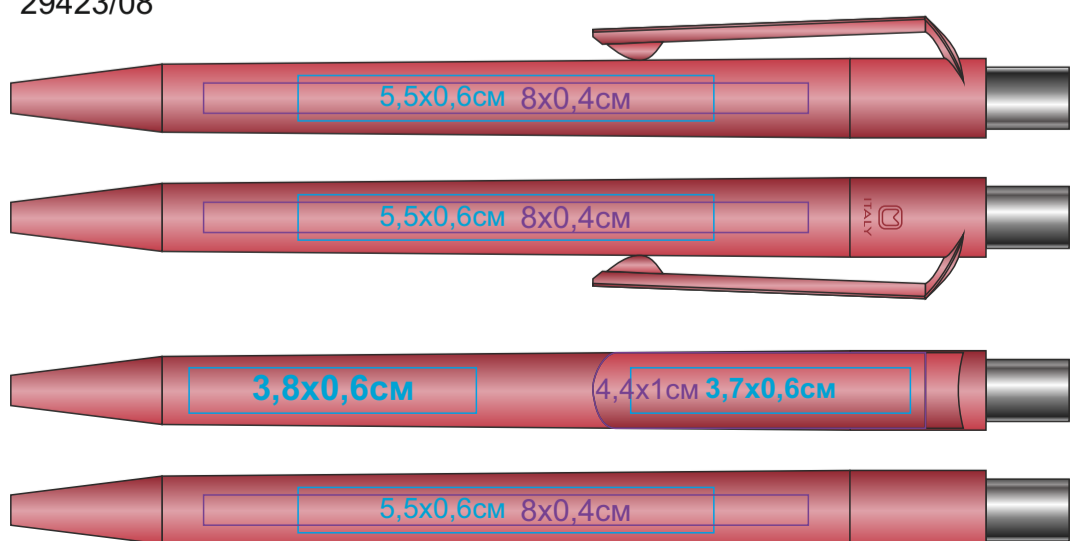

29423/ Ручка шариковая DOT. Метод нанесения - тампопечать, уф-печать

29423/01

29423/15

29423/02

29423/25

29423/05

29423/27

29423/07

29423/31

29423/08

29423/35