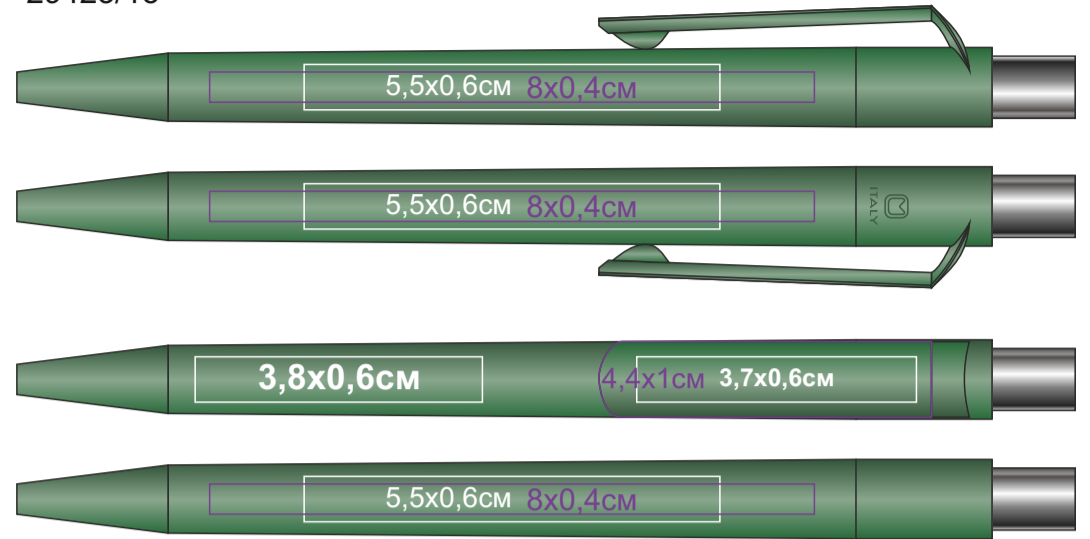

29423/ Ручка шариковая DOT. Метод нанесения - тампопечать, уф-печать

29423/01

29423/15

29423/02

29423/25

29423/05

29423/27

29423/07