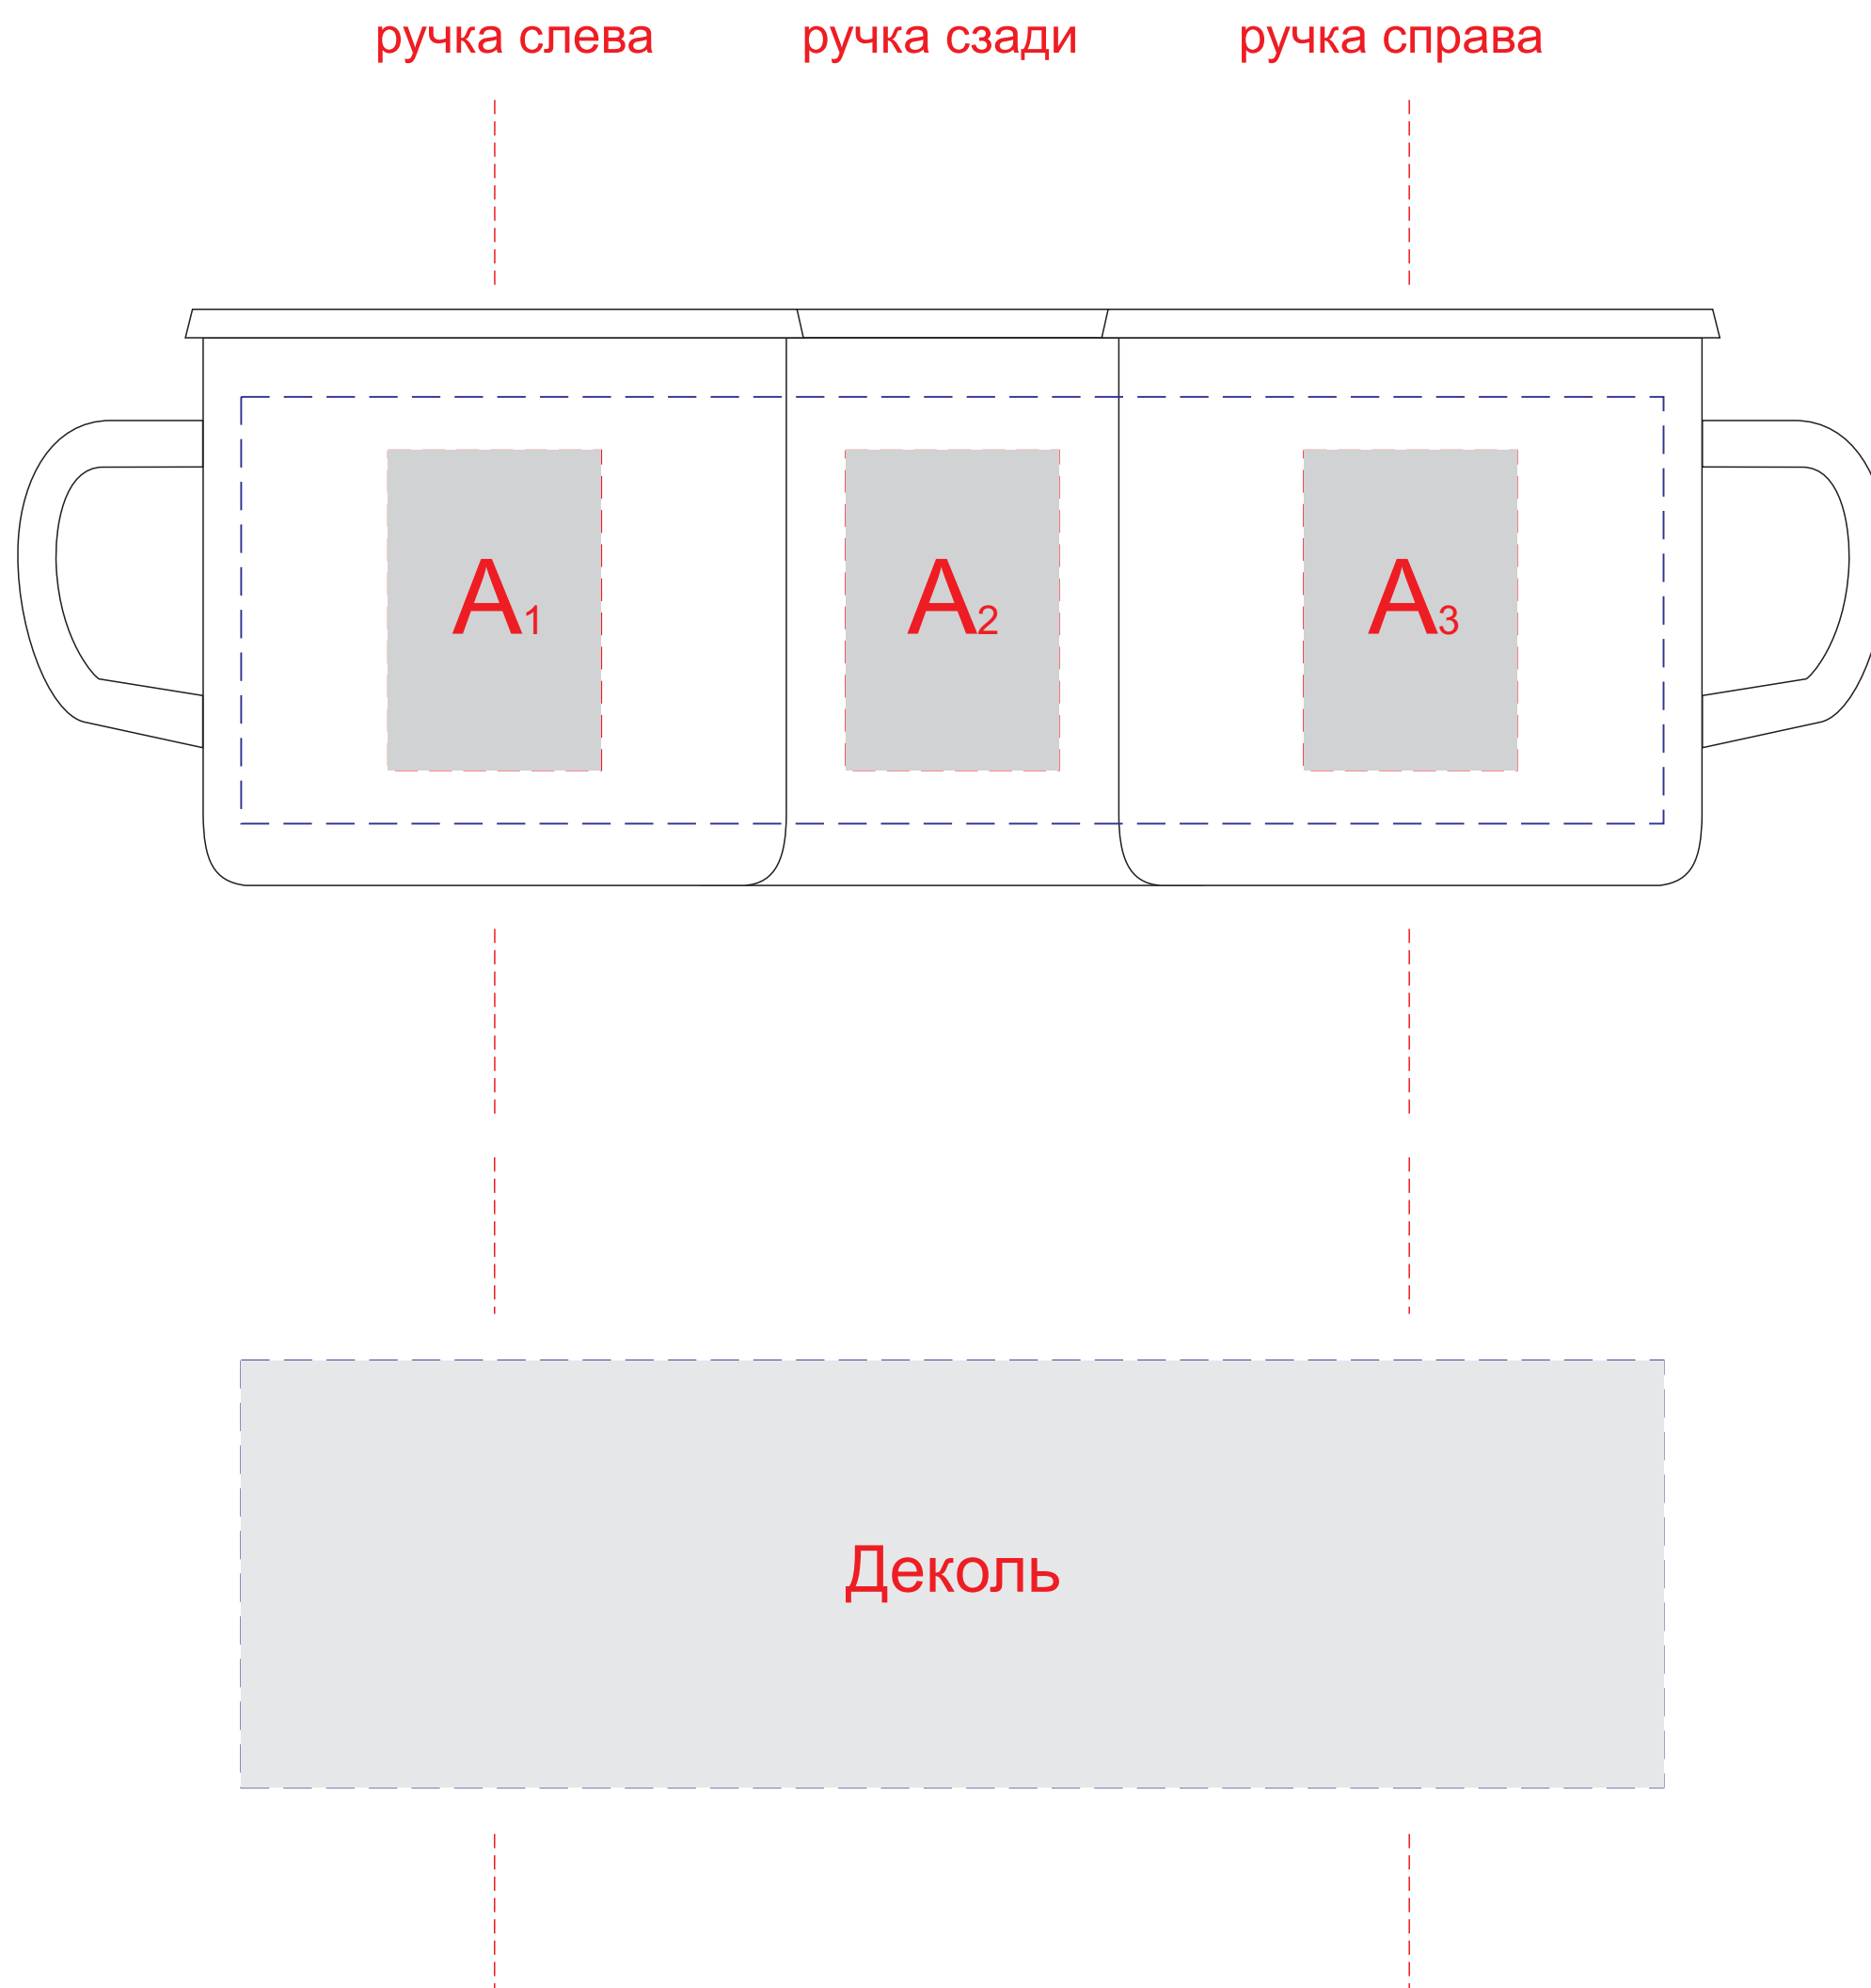

Арт. 87655

A	Вид нанесения	Макс площадь (Ш*В)
	Тампопечать	30x45мм
	Деколь	200x60мм