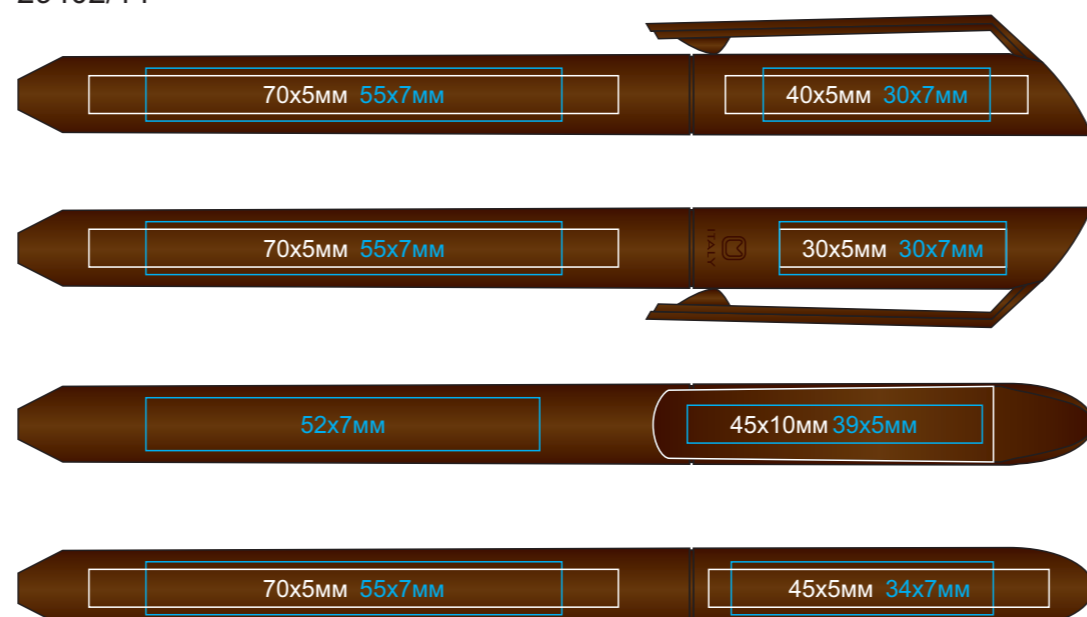

Ручка шариковая FLOW PURE.

Артикул: 29402

Метод нанесения: [тампопечать](#), [УФ-печать](#)

29402/01

29402/02

29402/20

29402/05

29402/07

29402/30

29402/08

29402/11

29402/38

29402/13

29402/14

29402/10

29402/15