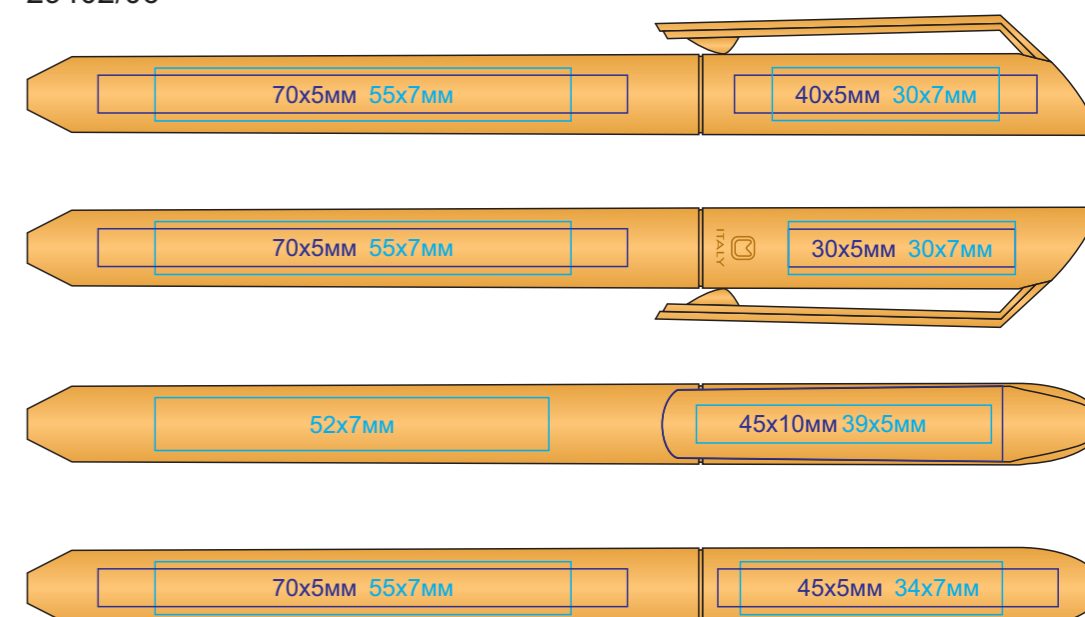

Ручка шариковая FLOW PURE.

Артикул: 29402

Метод нанесения: [тампопечать](#), [УФ-печать](#)

29402/01

29402/02

29402/20

29402/05

29402/07

29402/30

29402/08

29402/11

29402/38

29402/13

29402/14

29402/10

29402/15

29402/17

29402/06

29402/22

29402/25

29402/03

29402/27

29402/31

29402/28

29402/32

29402/35