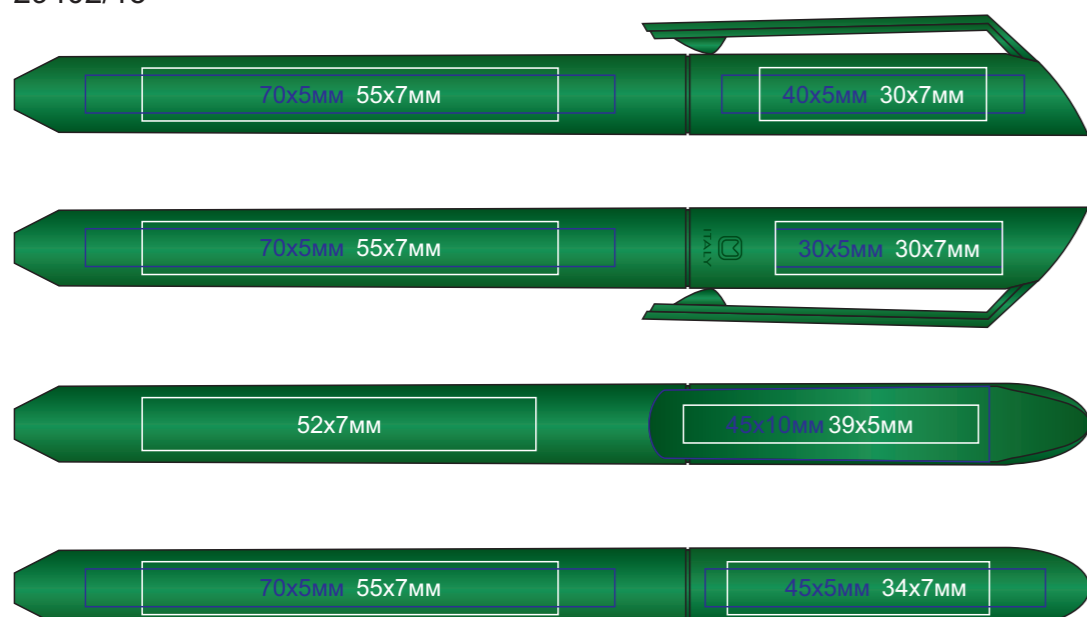

Ручка шариковая FLOW PURE.

Артикул: 29402

Метод нанесения: [тампопечать](#), [УФ-печать](#)

29402/01

29402/02

29402/20

29402/05

29402/07

29402/30

29402/08

29402/11

29402/38

29402/13

29402/14

29402/10

29402/15