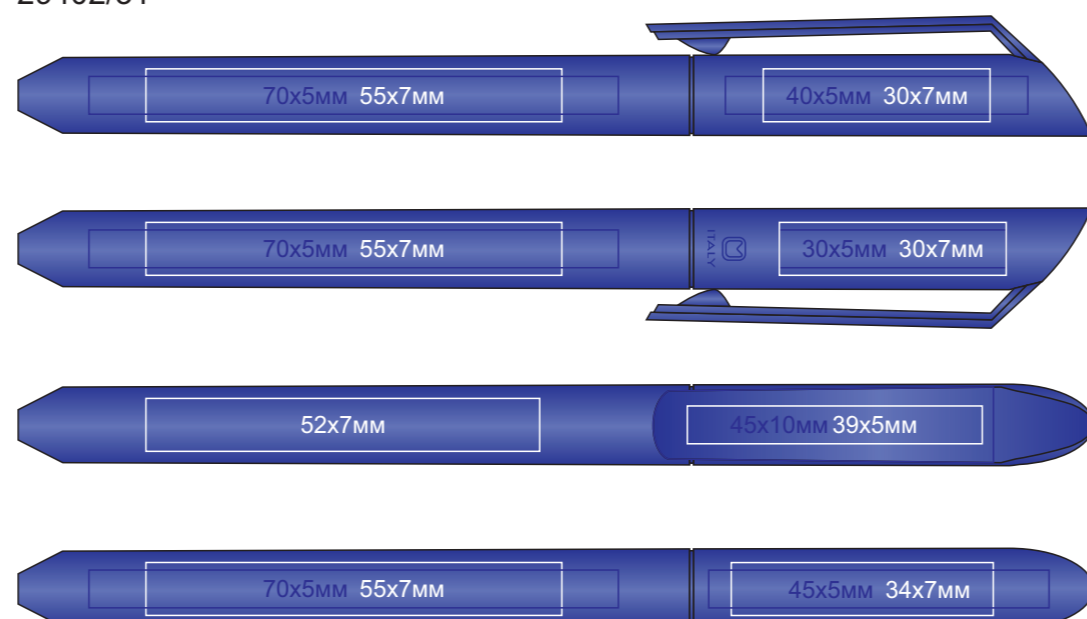

Ручка шариковая FLOW PURE.

Артикул: 29402

Метод нанесения: [тампопечать](#), [УФ-печать](#)

29402/01

29402/02

29402/20

29402/05

29402/07

29402/17

29402/06

29402/22

29402/25

29402/03

29402/27

29402/31

29402/28

29402/32

29402/35