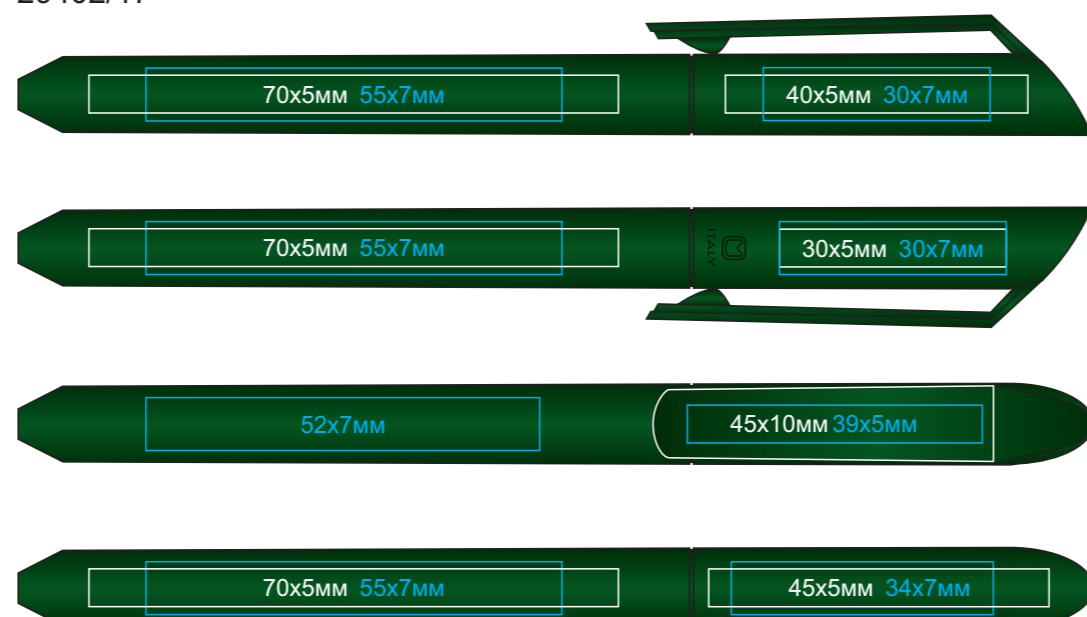

Ручка шариковая FLOW PURE.

Артикул: 29402

Метод нанесения: [тампопечать](#), [УФ-печать](#)

29402/01

29402/02

29402/20

29402/05

29402/07

29402/30

29402/08

29402/11

29402/38

29402/13

29402/14

29402/10

29402/15

29402/17

29402/06

29402/22

29402/25

29402/03

29402/27

29402/31

29402/28

29402/32

29402/35