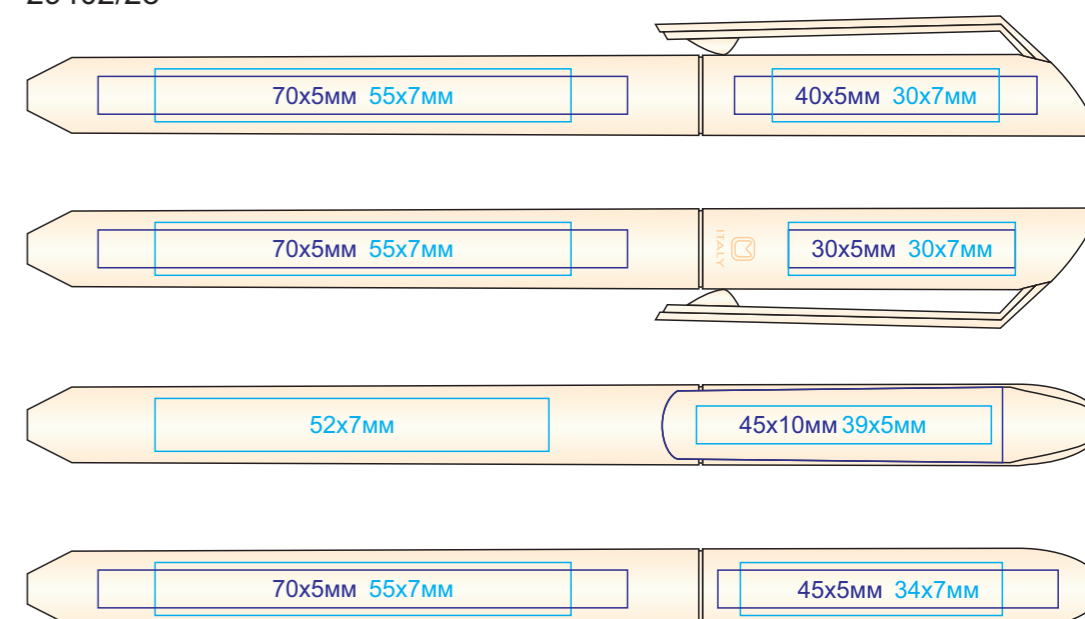

Ручка шариковая FLOW PURE.

Артикул: 29402

Метод нанесения: [тампопечать](#), [УФ-печать](#)

29402/01

29402/02

29402/20

29402/05

29402/07

29402/17

29402/06

29402/22

29402/25

29402/03

29402/27

29402/31

29402/28

29402/32

29402/35