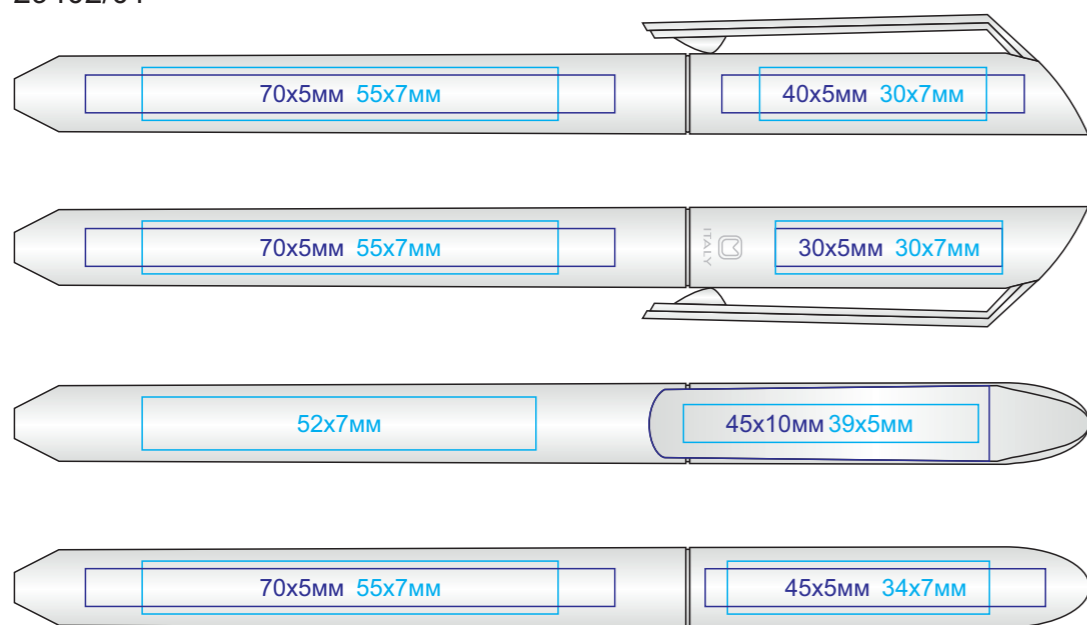

Ручка шариковая FLOW PURE.

Артикул: 29402

Метод нанесения: [тампопечать](#), [УФ-печать](#)

29402/01

29402/02

29402/20

29402/05

29402/07

29402/30

29402/08

29402/11

29402/38

29402/13

29402/14

29402/10

29402/15