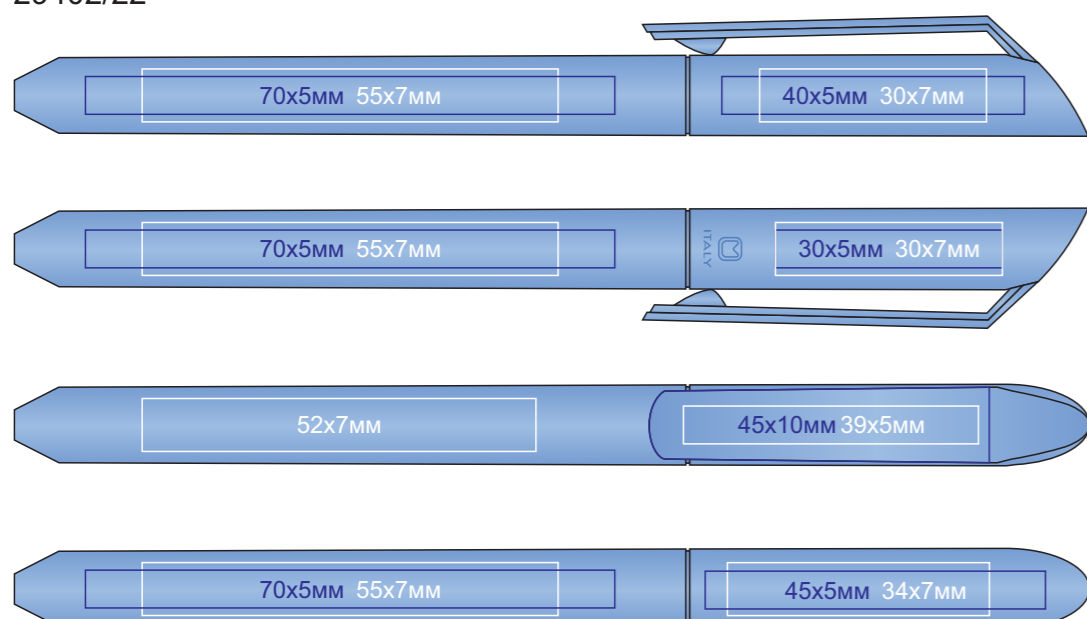

Ручка шариковая FLOW PURE.

Артикул: 29402

Метод нанесения: [тампопечать](#), [УФ-печать](#)

29402/01

29402/02

29402/20

29402/05

29402/07

29402/30

29402/08

29402/11

29402/38

29402/13

29402/14

29402/10

29402/15

29402/17

29402/06

29402/22

29402/25

29402/03

29402/27

29402/31

29402/28

29402/32

29402/35