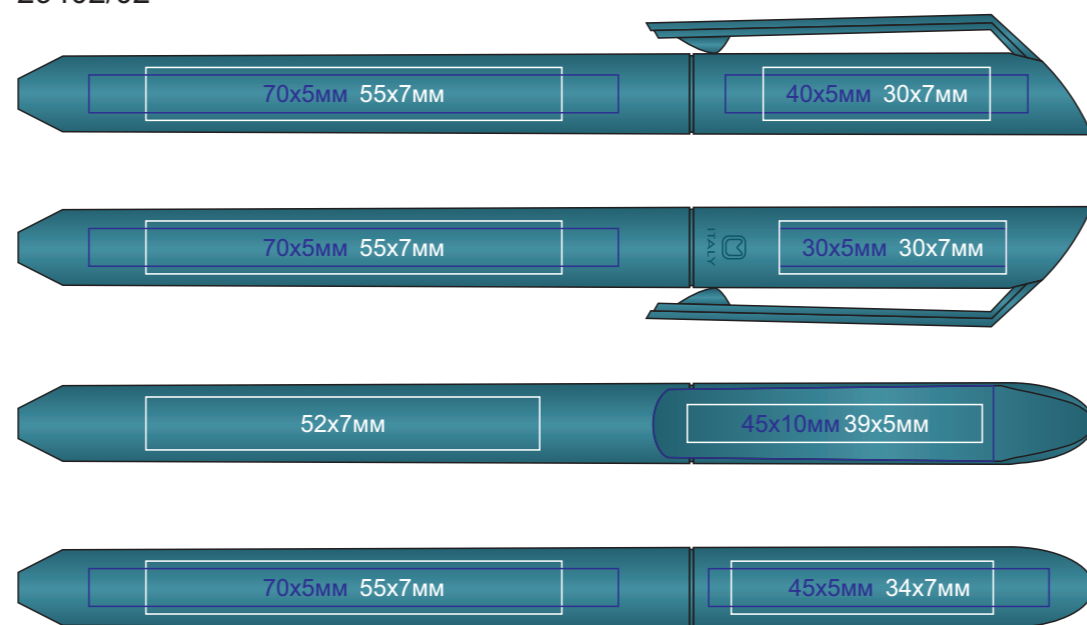

Ручка шариковая FLOW PURE.

Артикул: 29402

Метод нанесения: [тампопечать](#), [УФ-печать](#)

29402/01

29402/02

29402/20

29402/05

29402/07

29402/30

29402/08

29402/11

29402/38

29402/13

29402/14

29402/10

29402/15