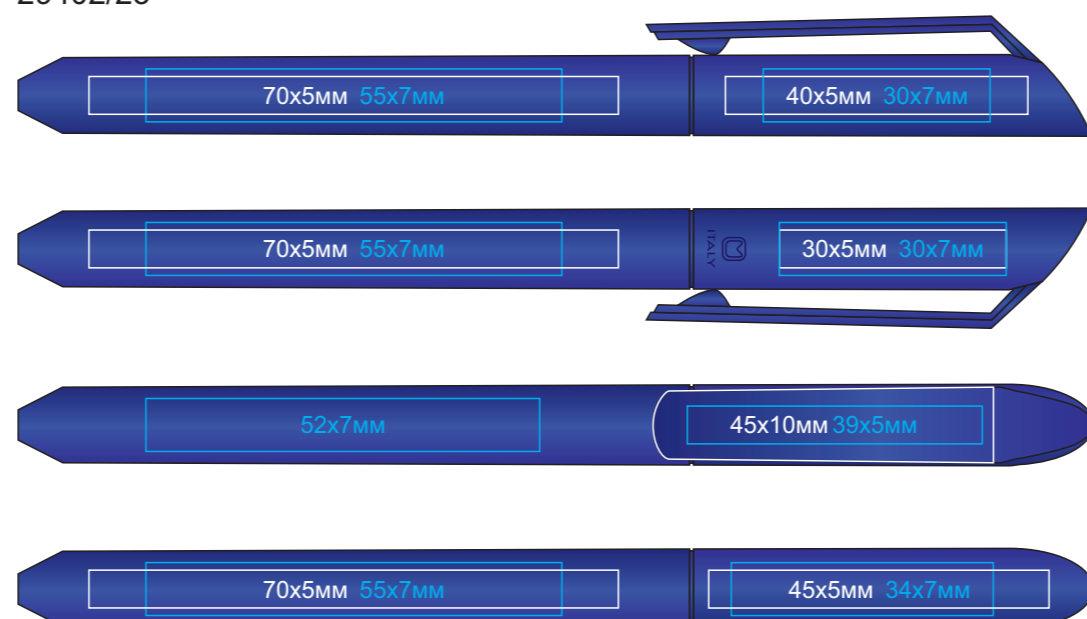

Ручка шариковая FLOW PURE.

Артикул: 29402

Метод нанесения: [тампопечать](#), [УФ-печать](#)

29402/01

29402/02

29402/20

29402/05

29402/07

29402/17

29402/06

29402/22

29402/25

29402/03

29402/27

29402/31

29402/28

29402/32

29402/35