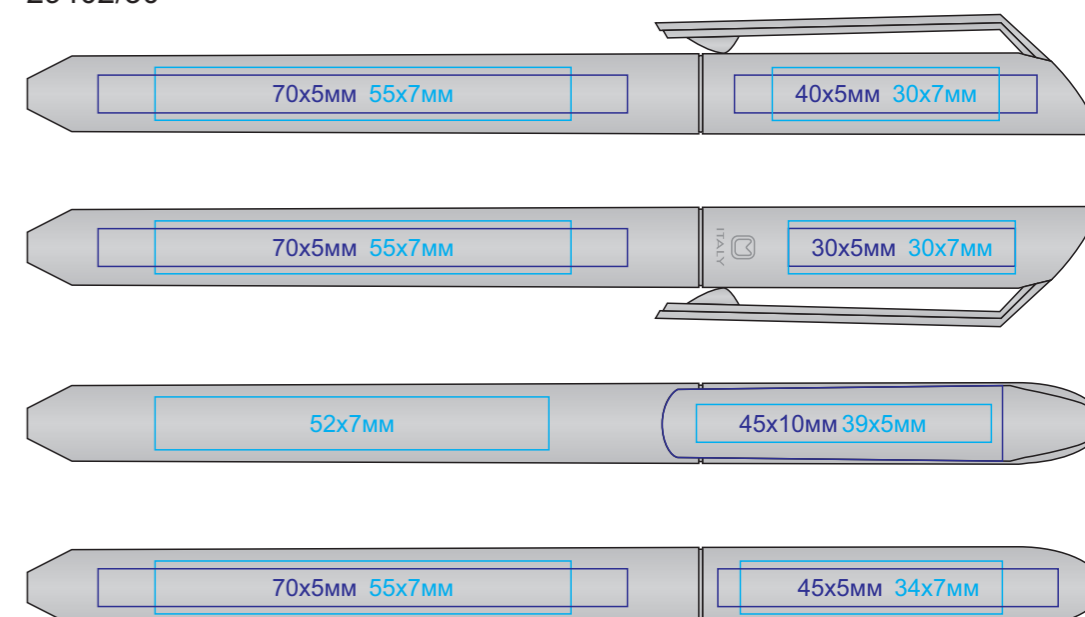

Ручка шариковая FLOW PURE.

Артикул: 29402

Метод нанесения: [тампопечать](#), [УФ-печать](#)

29402/01

29402/02

29402/20

29402/05

29402/07

29402/30

29402/08

29402/11

29402/38

29402/13

29402/14

29402/10

29402/15