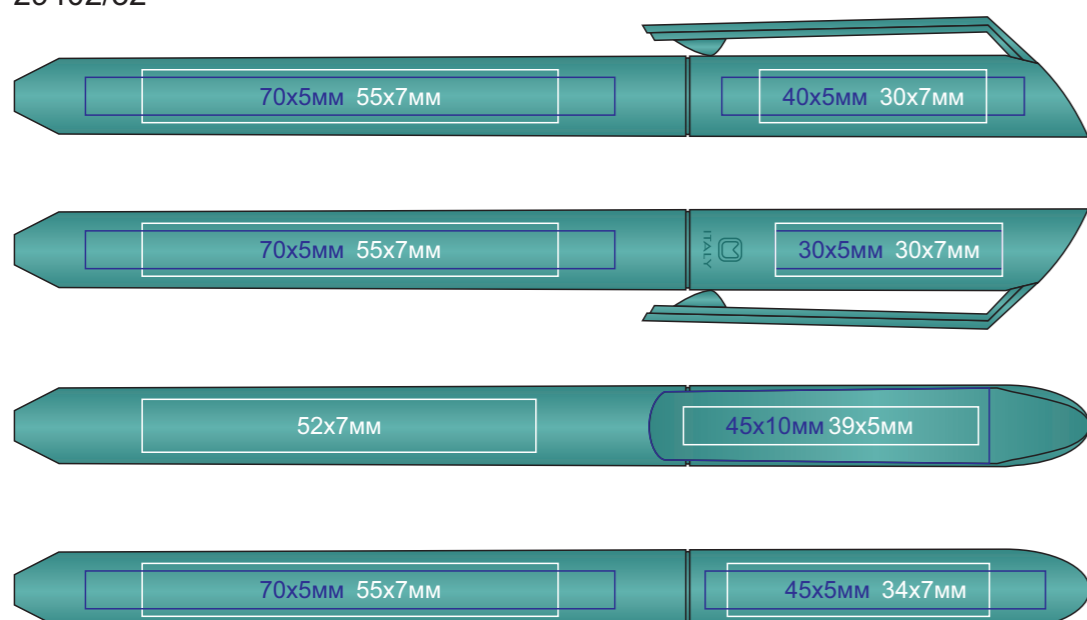

Ручка шариковая FLOW PURE.

Артикул: 29402

Метод нанесения: [тампопечать](#), [УФ-печать](#)

29402/01

29402/02

29402/20

29402/05

29402/07

29402/17

29402/06

29402/22

29402/25

29402/03

29402/27

29402/31

29402/28

29402/32

29402/35