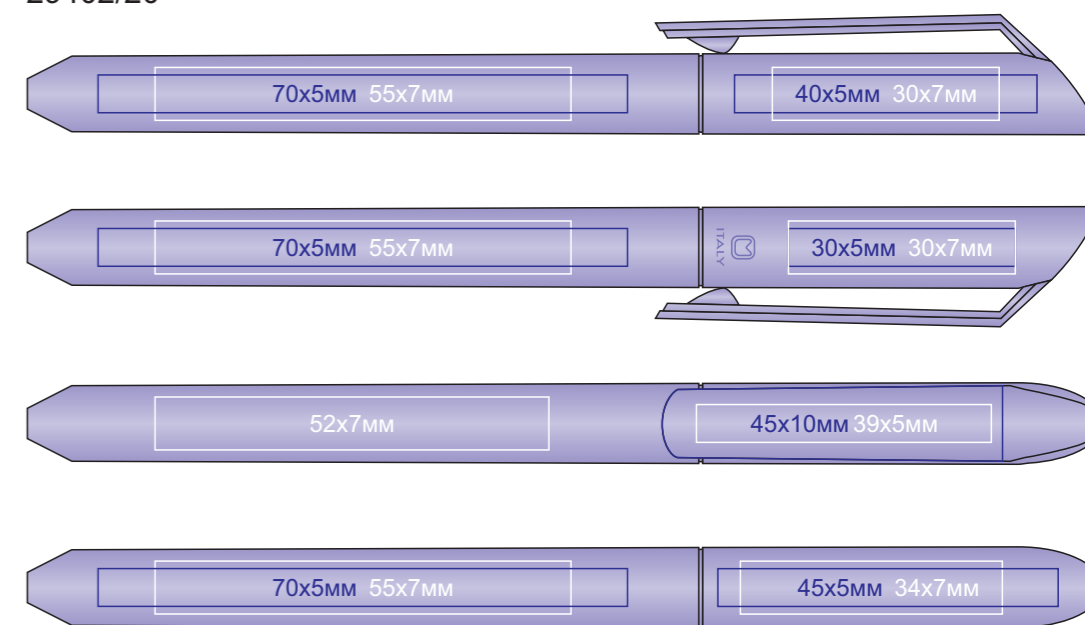

Ручка шариковая FLOW PURE.

Артикул: 29402

Метод нанесения: [тампопечать](#), [УФ-печать](#)

29402/01

29402/02

29402/20

29402/05

29402/07

29402/30

29402/08

29402/11

29402/38

29402/13

29402/14

29402/10

29402/15