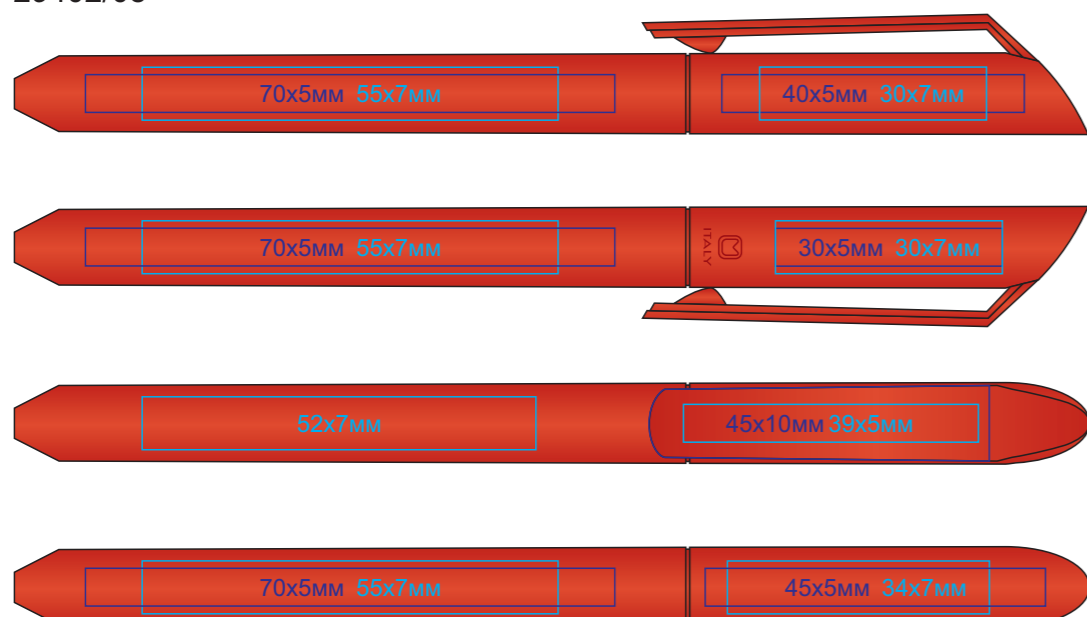

Ручка шариковая FLOW PURE.

Артикул: 29402

Метод нанесения: [тампопечать](#), [УФ-печать](#)

29402/01

29402/02

29402/20

29402/05

29402/07

29402/30

29402/08

29402/11

29402/38

29402/13

29402/14

29402/10

29402/15