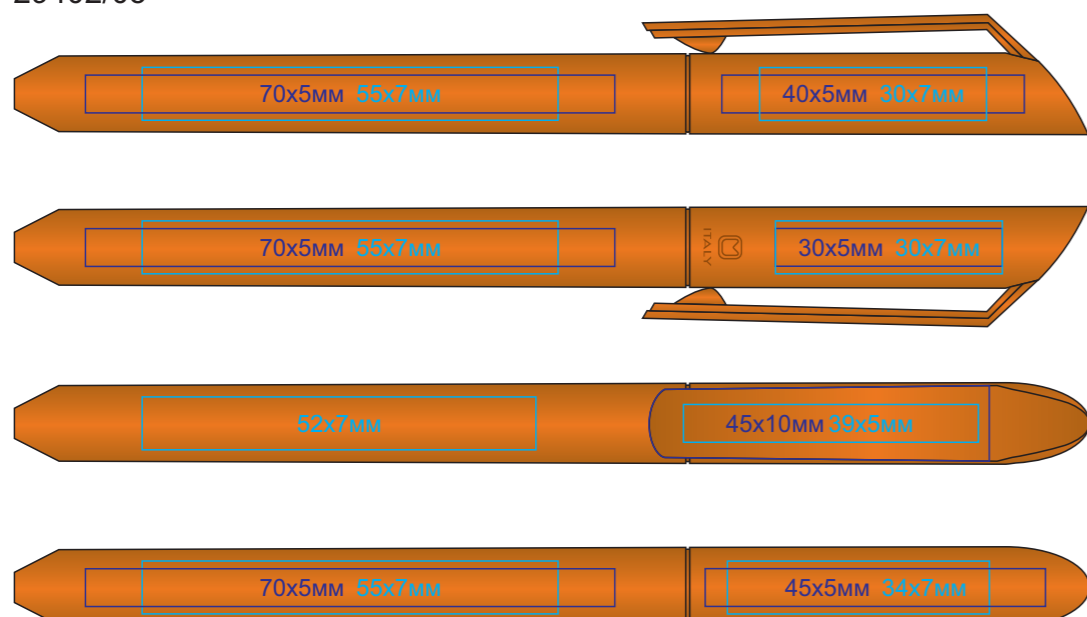

Ручка шариковая FLOW PURE.

Артикул: 29402

Метод нанесения: [тампопечать](#), [УФ-печать](#)

29402/01

29402/02

29402/20

29402/05

29402/07

29402/30

29402/08

29402/11

29402/38

29402/13

29402/14

29402/10

29402/15