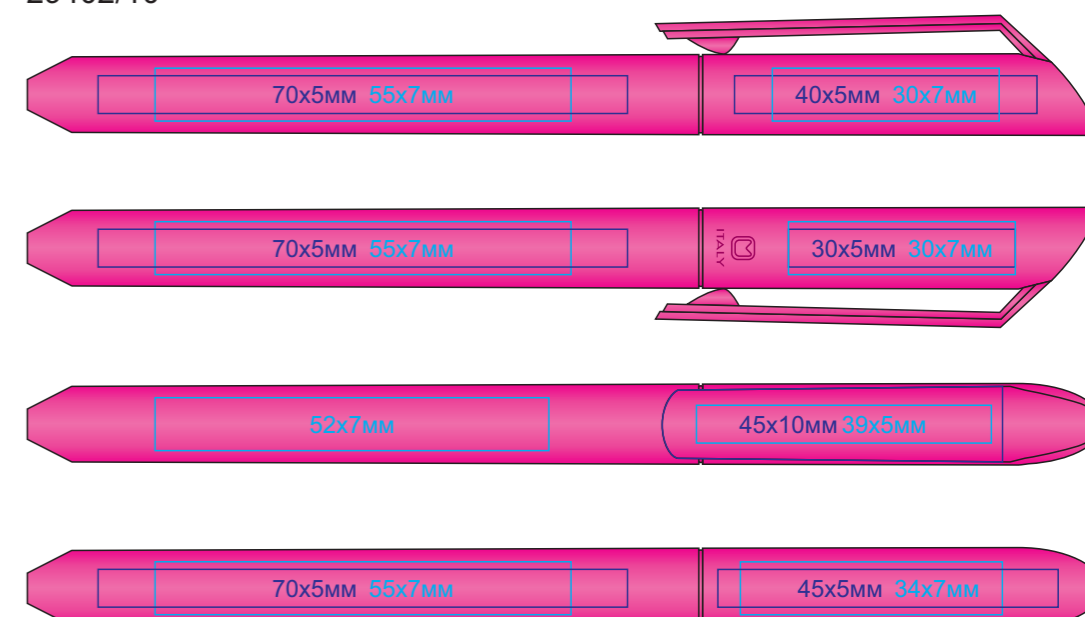

Ручка шариковая FLOW PURE.

Артикул: 29402

Метод нанесения: [тампопечать](#), [УФ-печать](#)

29402/01

29402/02

29402/20

29402/05

29402/07

29402/30

29402/08

29402/11

29402/38

29402/13

29402/14

29402/10

29402/15