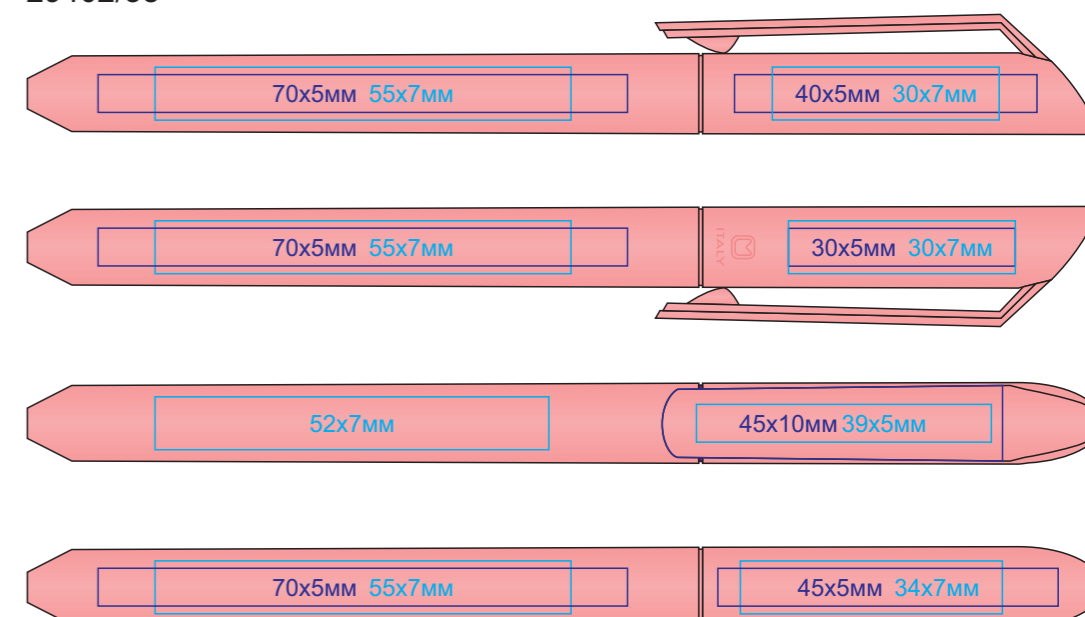

Ручка шариковая FLOW PURE.

Артикул: 29402

Метод нанесения: [тампопечать](#), [УФ-печать](#)

29402/01

29402/02

29402/20

29402/05

29402/07

29402/30

29402/08

29402/11

29402/38

29402/13

29402/14

29402/10

29402/15