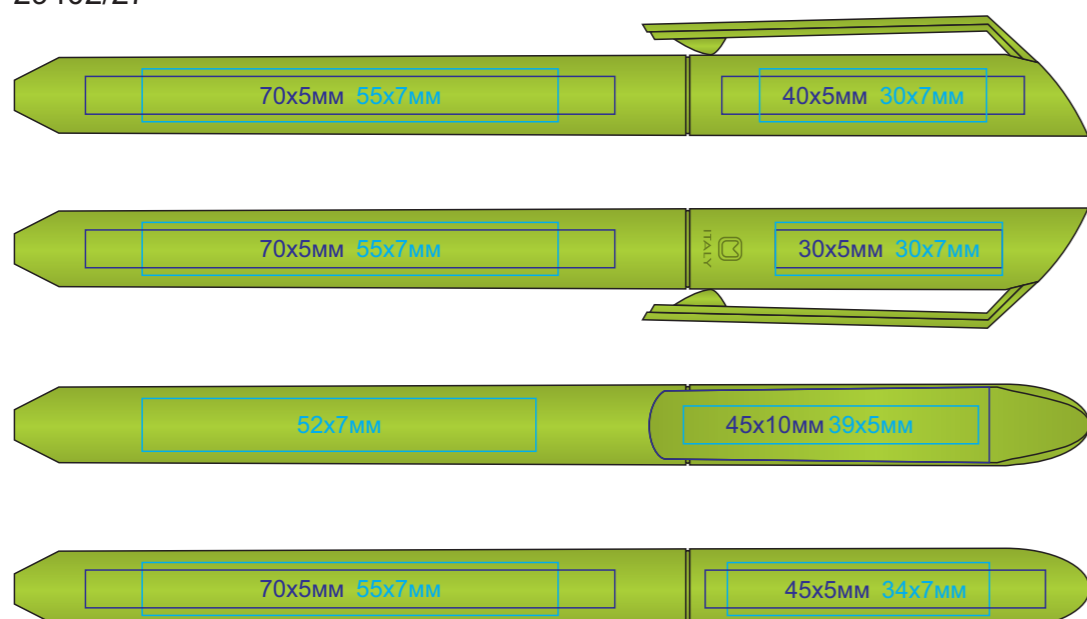

Ручка шариковая FLOW PURE.

Артикул: 29402

Метод нанесения: [тампопечать](#), [УФ-печать](#)

29402/01

29402/02

29402/20

29402/05

29402/07

29402/17

29402/06

29402/22

29402/25

29402/03

29402/27

29402/31

29402/28

29402/32

29402/35