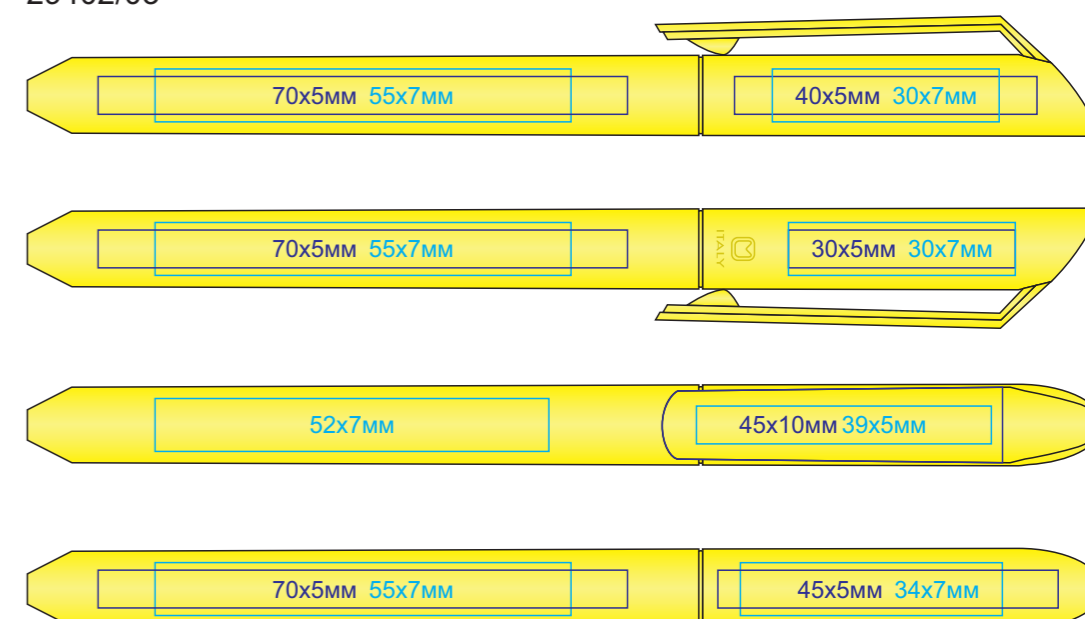

Ручка шариковая FLOW PURE.

Артикул: 29402

Метод нанесения: [тампопечать](#), [УФ-печать](#)

29402/01

29402/02

29402/20

29402/05

29402/07

29402/17

29402/06

29402/22

29402/25

29402/03

29402/27

29402/31

29402/28