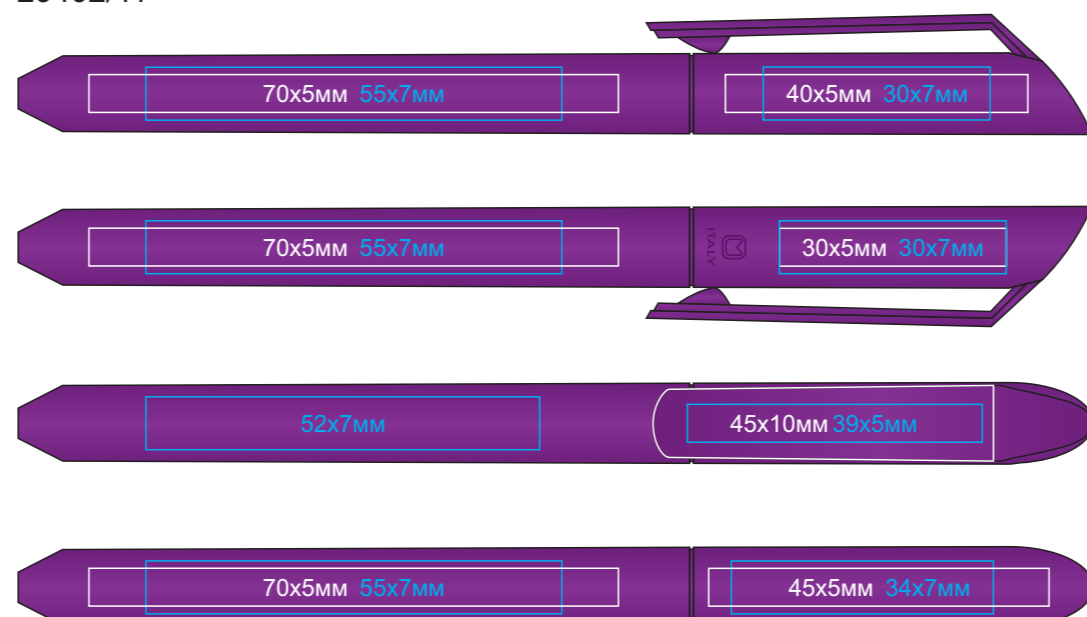

Ручка шариковая FLOW PURE.

Артикул: 29402

Метод нанесения: [тампопечать](#), [УФ-печать](#)

29402/01

29402/02

29402/20

29402/05

29402/07

29402/30

29402/08

29402/11

29402/38

29402/13

29402/14

29402/10

29402/15

29402/32

29402/35