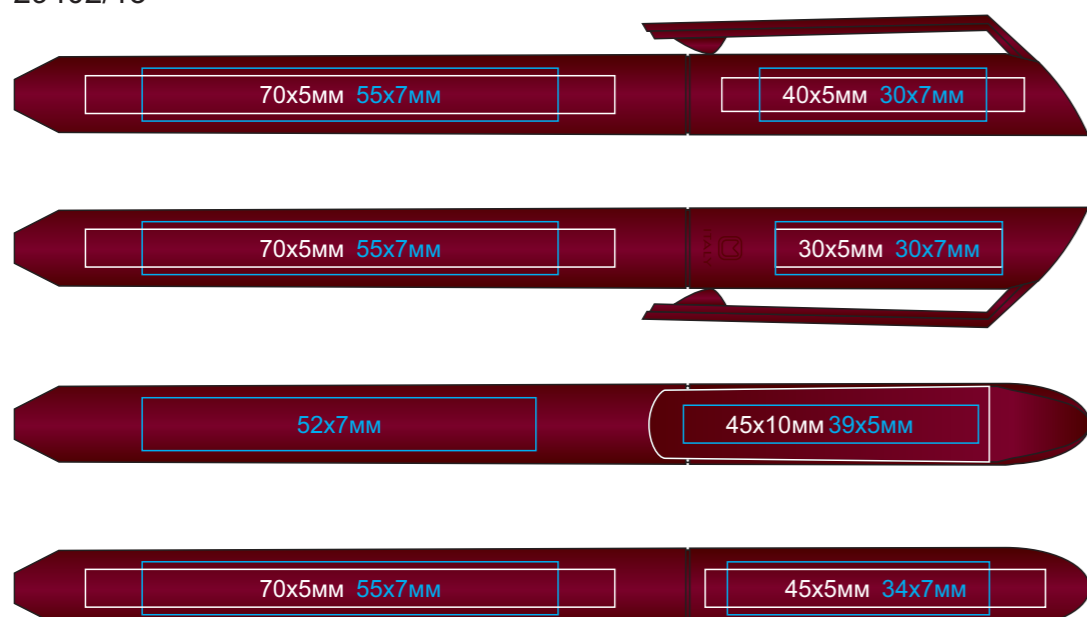

Ручка шариковая FLOW PURE.

Артикул: 29402

Метод нанесения: [тампопечать](#), [УФ-печать](#)

29402/01

29402/02

29402/20

29402/05

29402/07

29402/30

29402/08

29402/11

29402/38

29402/13

29402/14

29402/10

29402/15