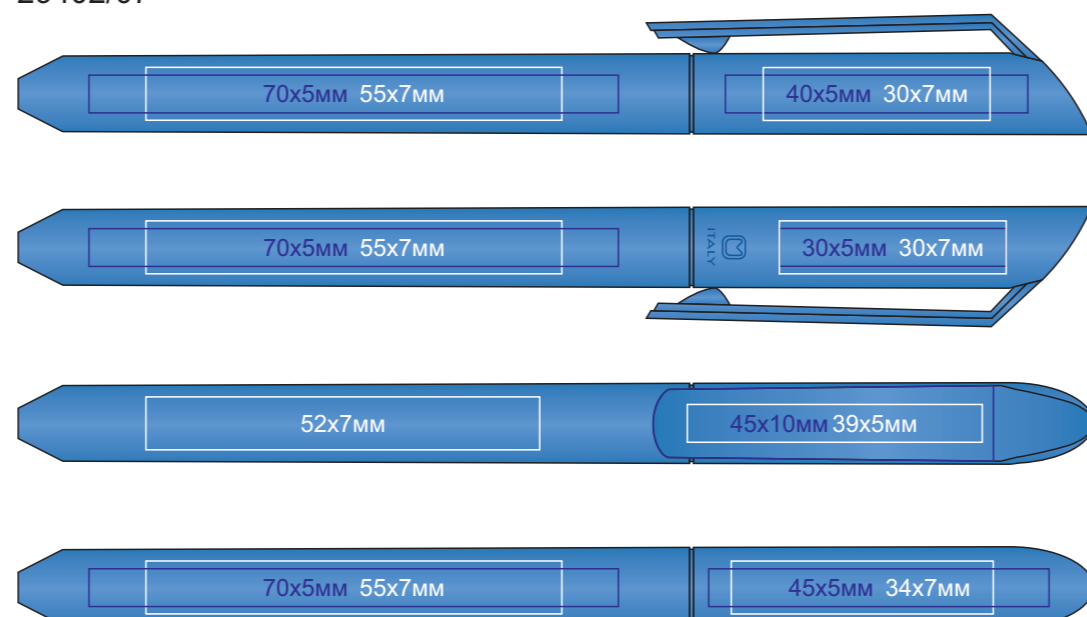

Ручка шариковая FLOW PURE.

Артикул: 29402

Метод нанесения: [тампопечать](#), [УФ-печать](#)

29402/01

29402/02

29402/20

29402/05

29402/07

29402/30

29402/08

29402/11

29402/38

29402/13

29402/14

29402/10

29402/15