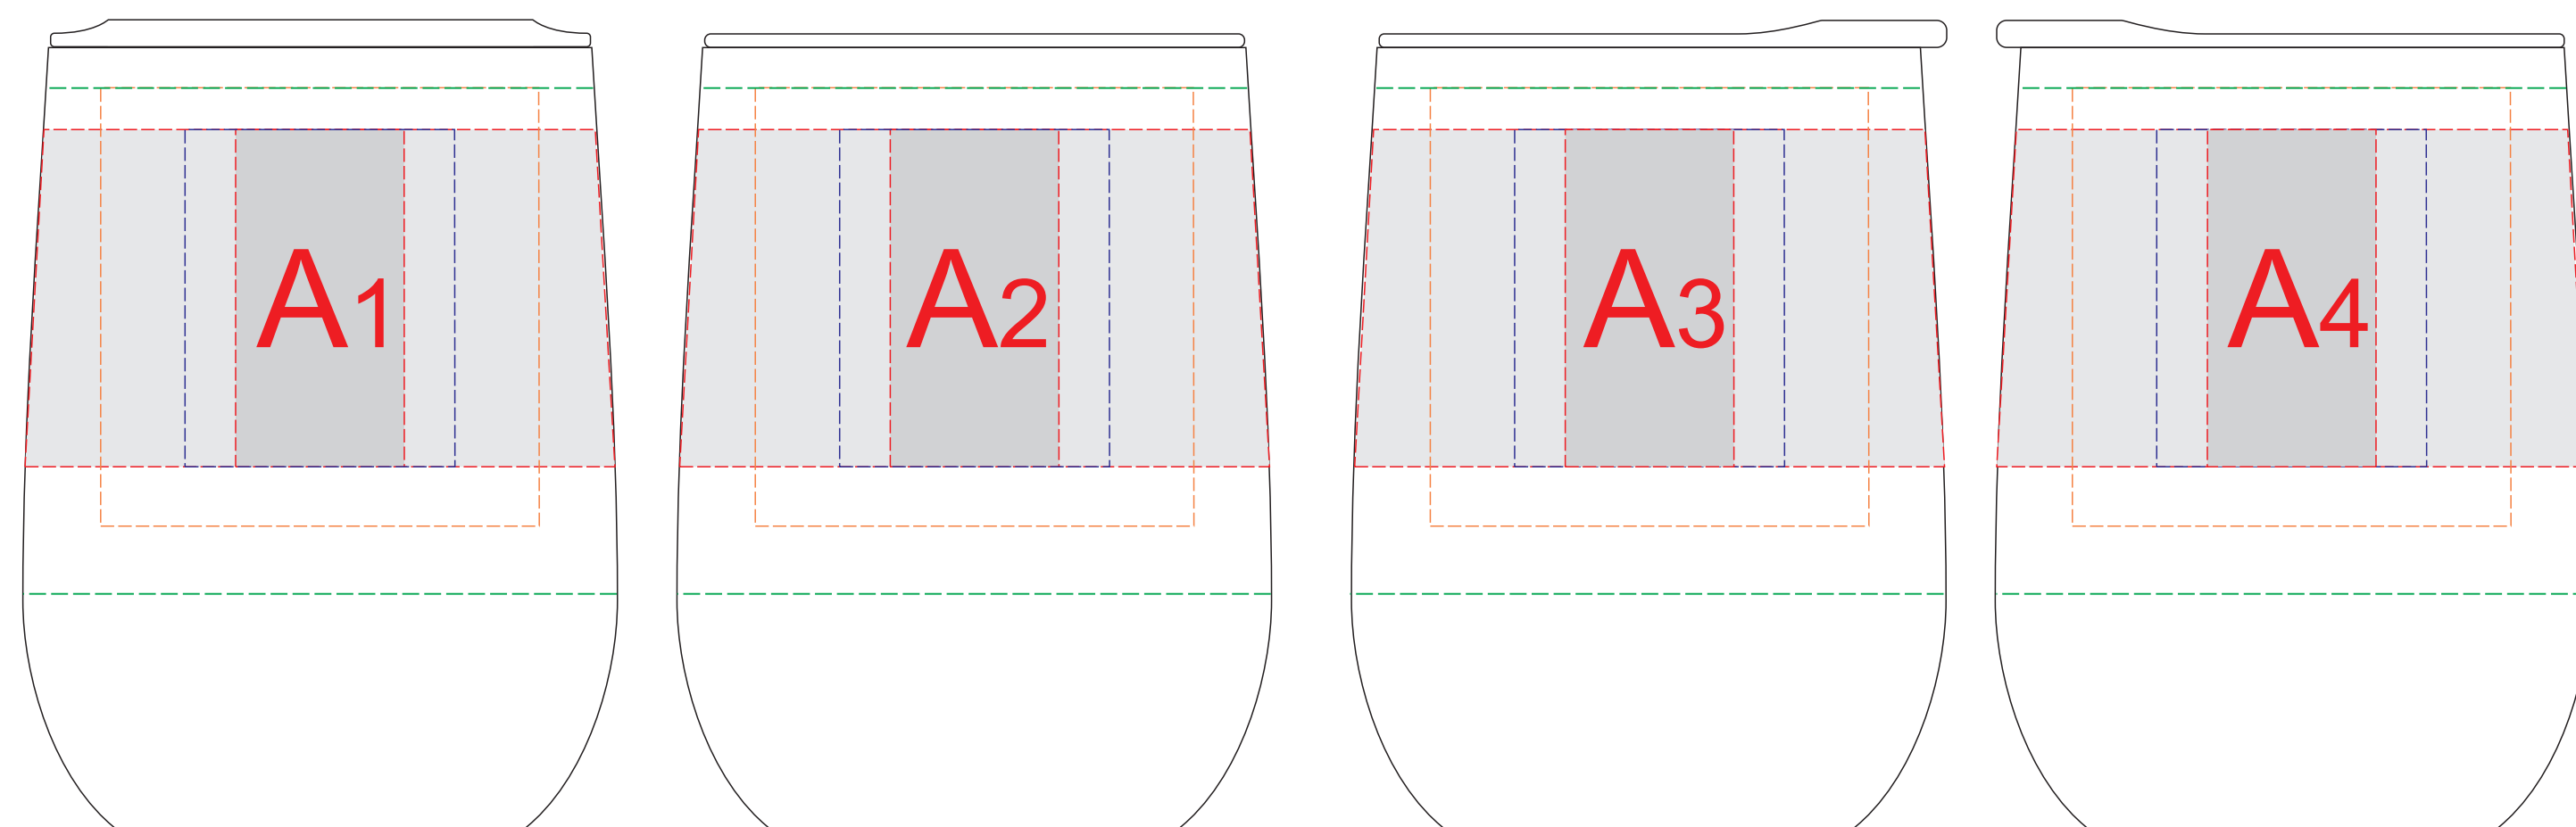

Вид спереди

Вид сзади

Вид слева

Вид справа

Круговая гравировка не стыкуется!

Внимание! При круговой УФ печати позиционирование относительно крышки невозможно!

	Вид нанесения	Макс площадь (Ш*В)
A	Гравировка	25x50мм
	Гравировка XL (кроме арт. 827100)	65x65мм
	Круговая гравировка	273x50мм
	Тампопечать	40x50мм
	Круговая УФ печать	269,9x75