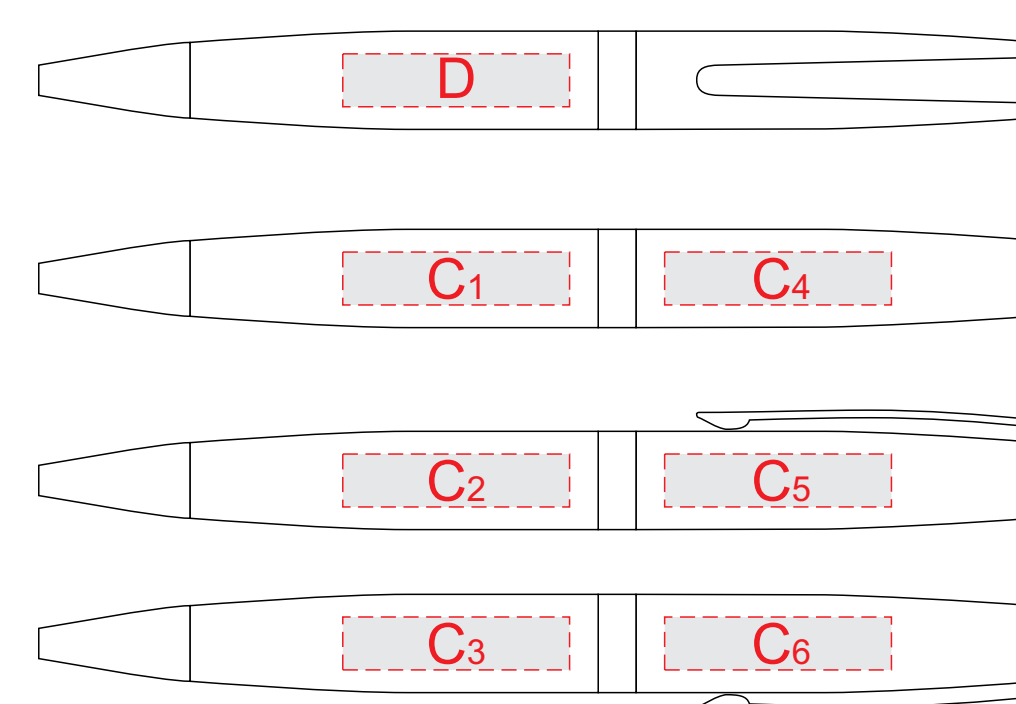

лицо

оборот

Гравировка серебро

<b>A</b>	<b>Вид нанесения</b>	<b>Макс площадь (Ш*В)</b>
	Тампопечать	50x50мм
	Тиснение	95x95мм

<b>B</b>	<b>Вид нанесения</b>	<b>Макс площадь (Ш*В)</b>
	Тампопечать	50x50мм
	Тиснение	95x95мм

<b>C</b>	<b>Вид нанесения</b>	<b>Макс площадь (Ш*В)</b>
	Гравировка	30x7мм
	Уф печать	30x6мм

<b>D</b>	<b>Вид нанесения</b>	<b>Макс площадь (Ш*В)</b>
	Гравировка	30x7мм

<b>E</b>	<b>Вид нанесения</b>	<b>Макс площадь (Ш*В)</b>
	Шильд спектрум	150x150мм
	Металлостикер	170x150мм
	Цифровая печать	235x200мм
	Тиснение	95x95мм

Крышка коробки

лицо

оборот

Крышка коробки