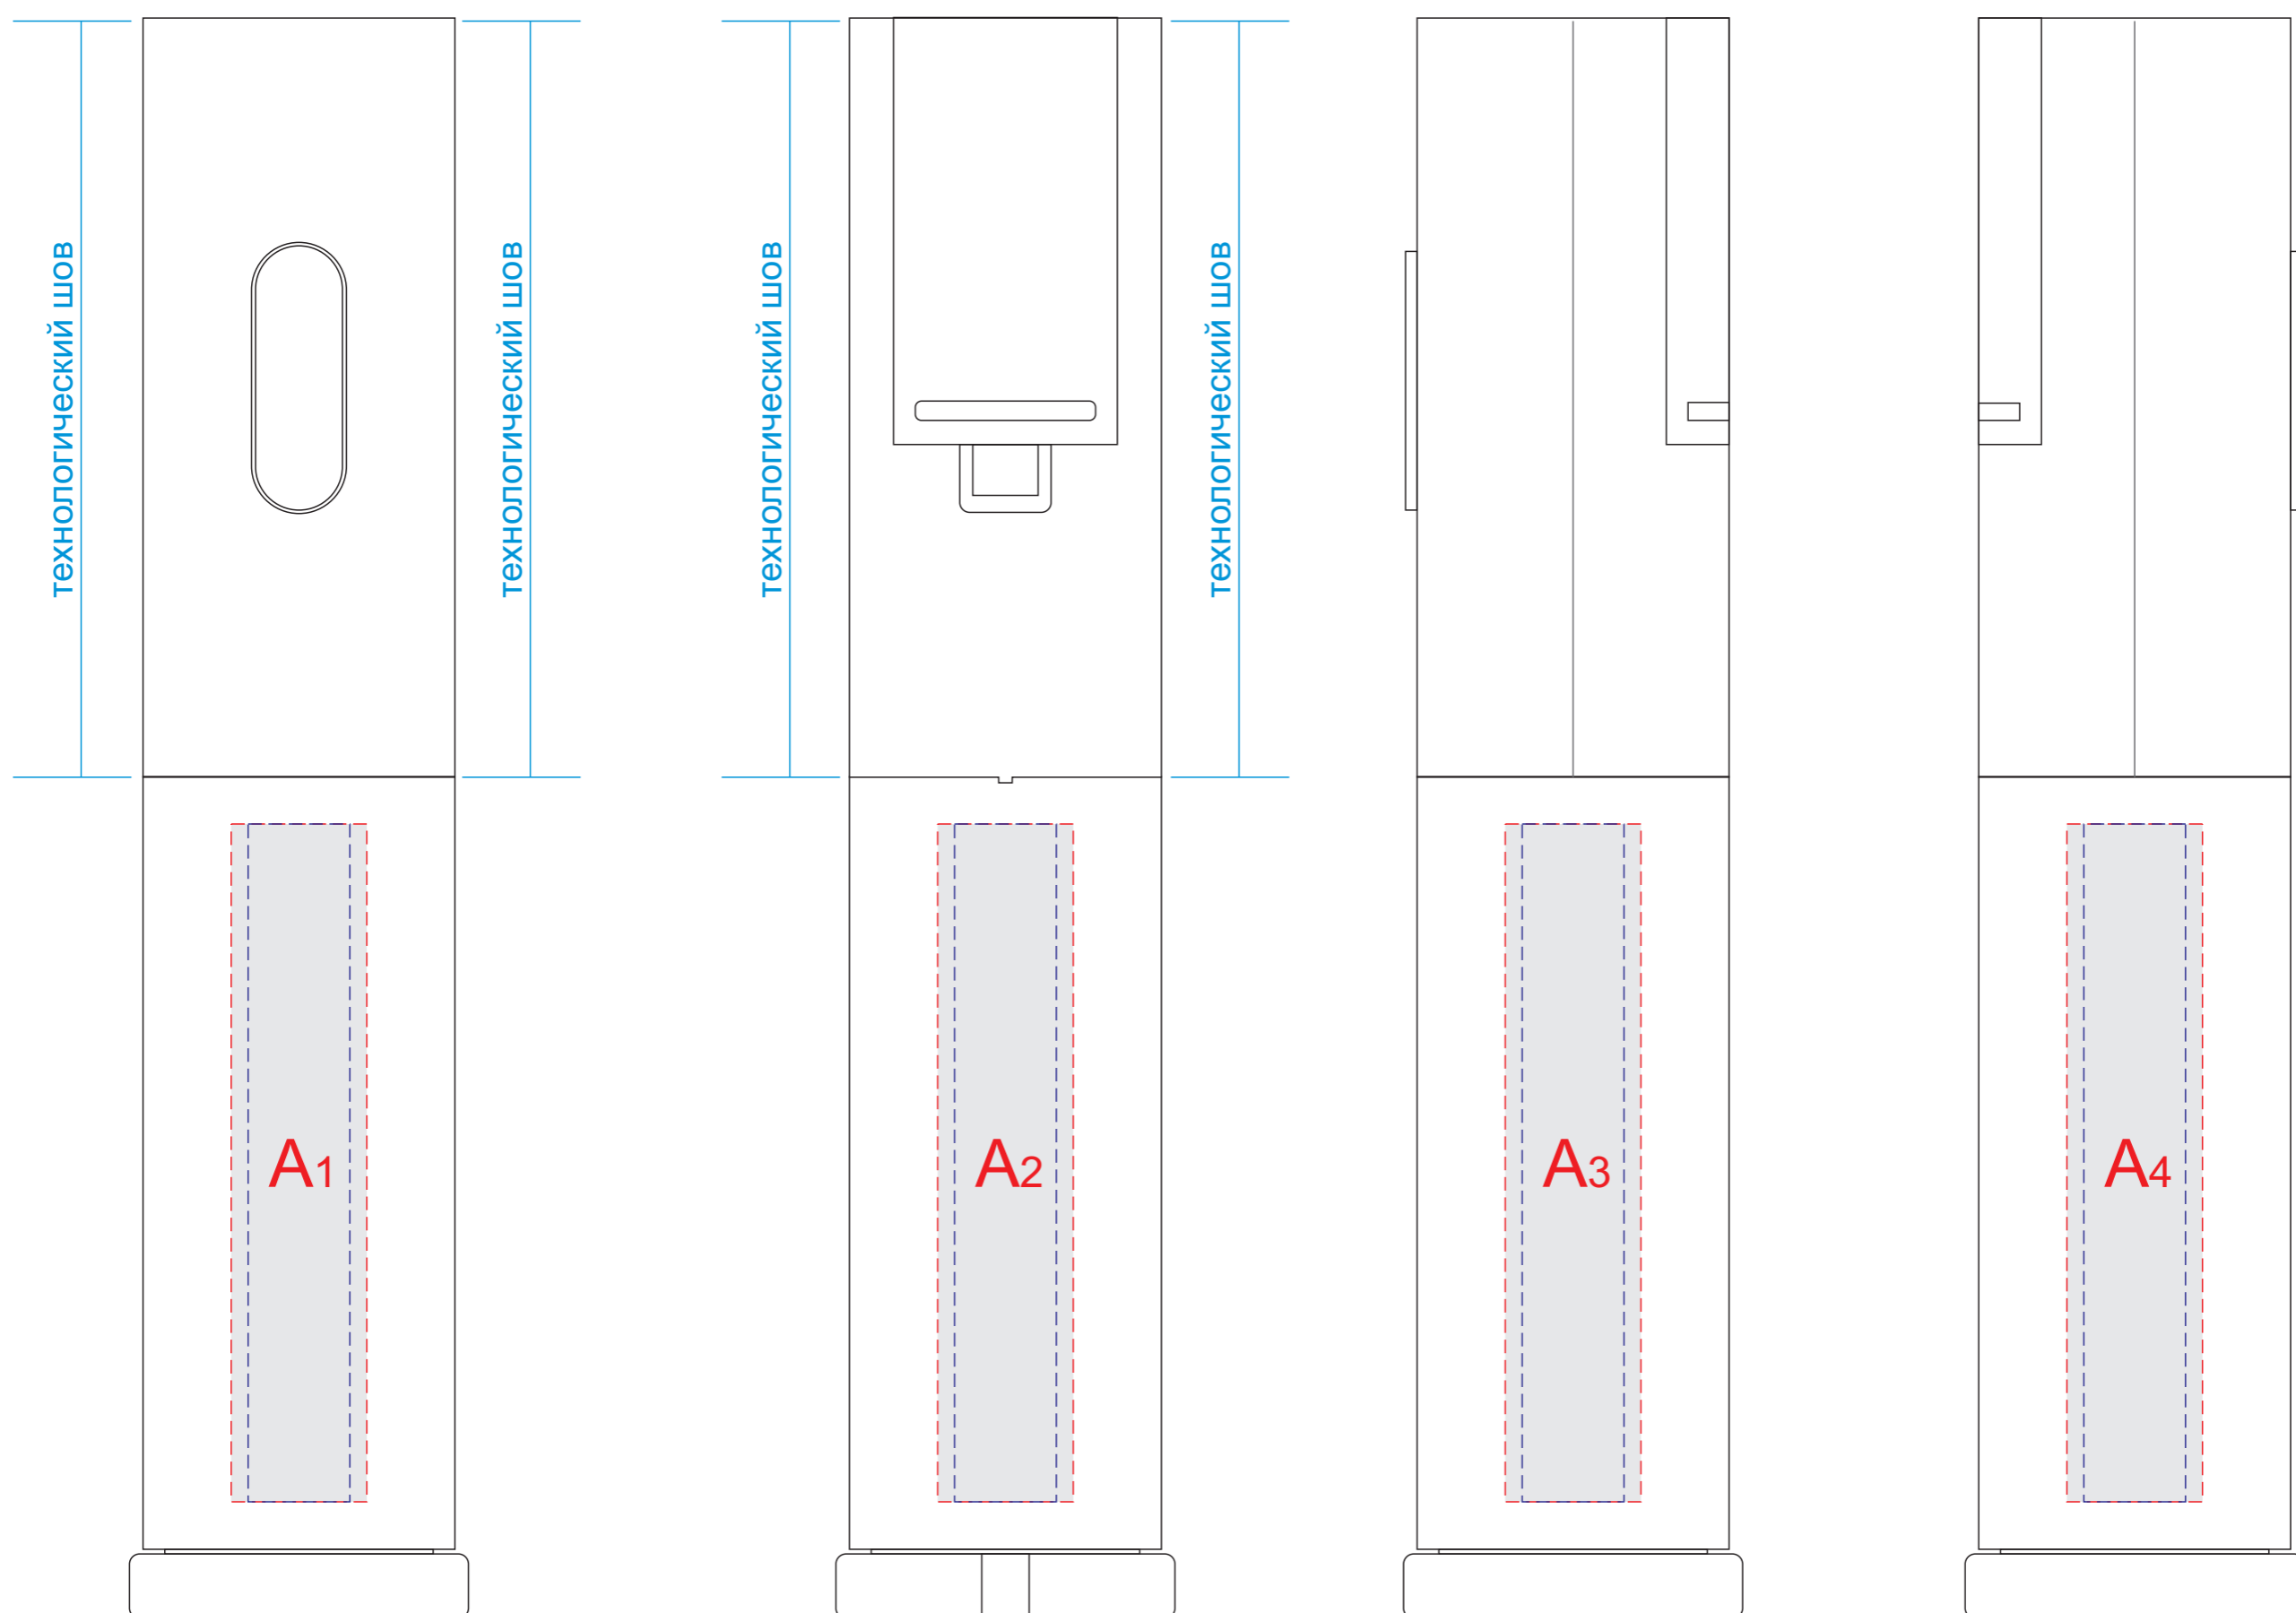

вид спереди

вид сзади

вид справа

вид слева

A	Вид нанесения	Макс площадь (Ш*В)
	Тампопечать	20x50мм
	Гравировка	15x100мм

вид спереди

вид сзади