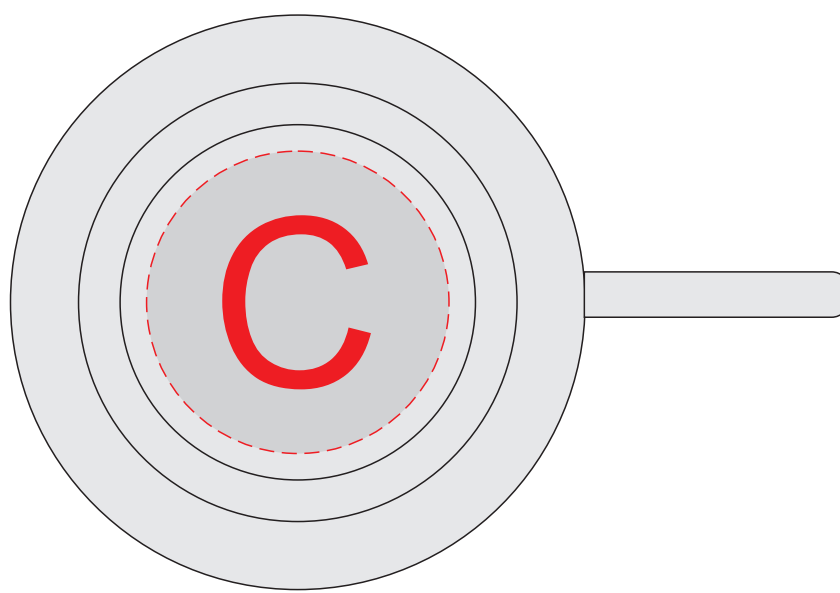

вид снизу (дно)

A	Вид нанесения	Макс площадь (Ш*В)
	Гравировка	20x75мм
	Тампопечать	30x50мм
B	Вид нанесения	Макс площадь (Ш*В)
	Круговая гравировка	190x75мм
C	Вид нанесения	Макс площадь (Ш*В)
	Гравировка	40x40мм