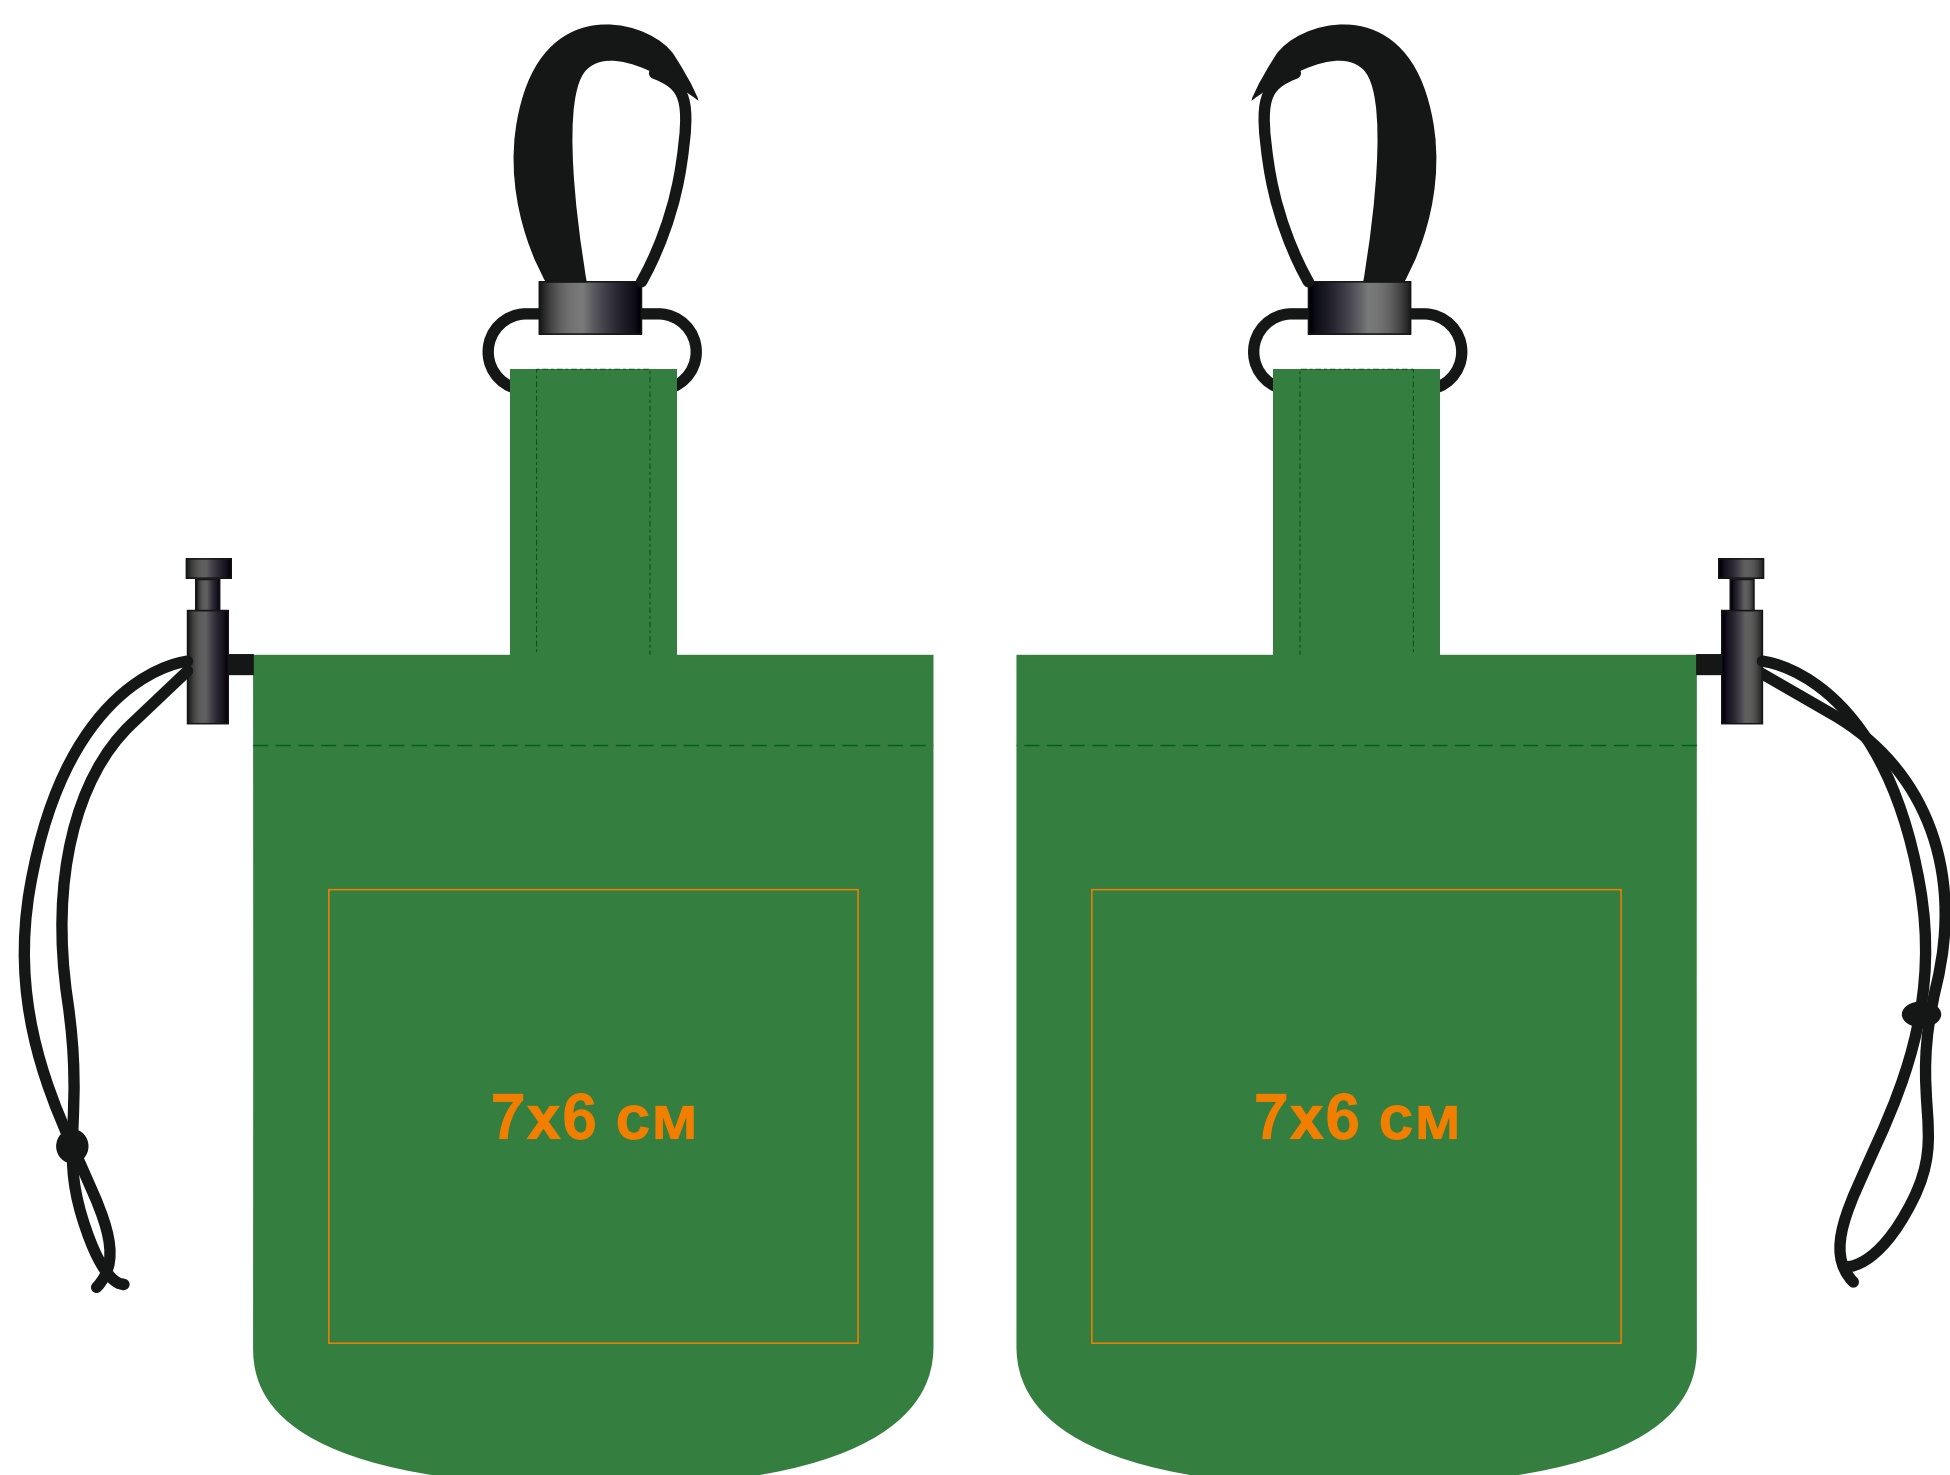

Дождевик DOMIN в чехле

Артикул: 345810

Метод нанесения: **термотрансфер**

345810/08

345810/24

345810/15

345810/35