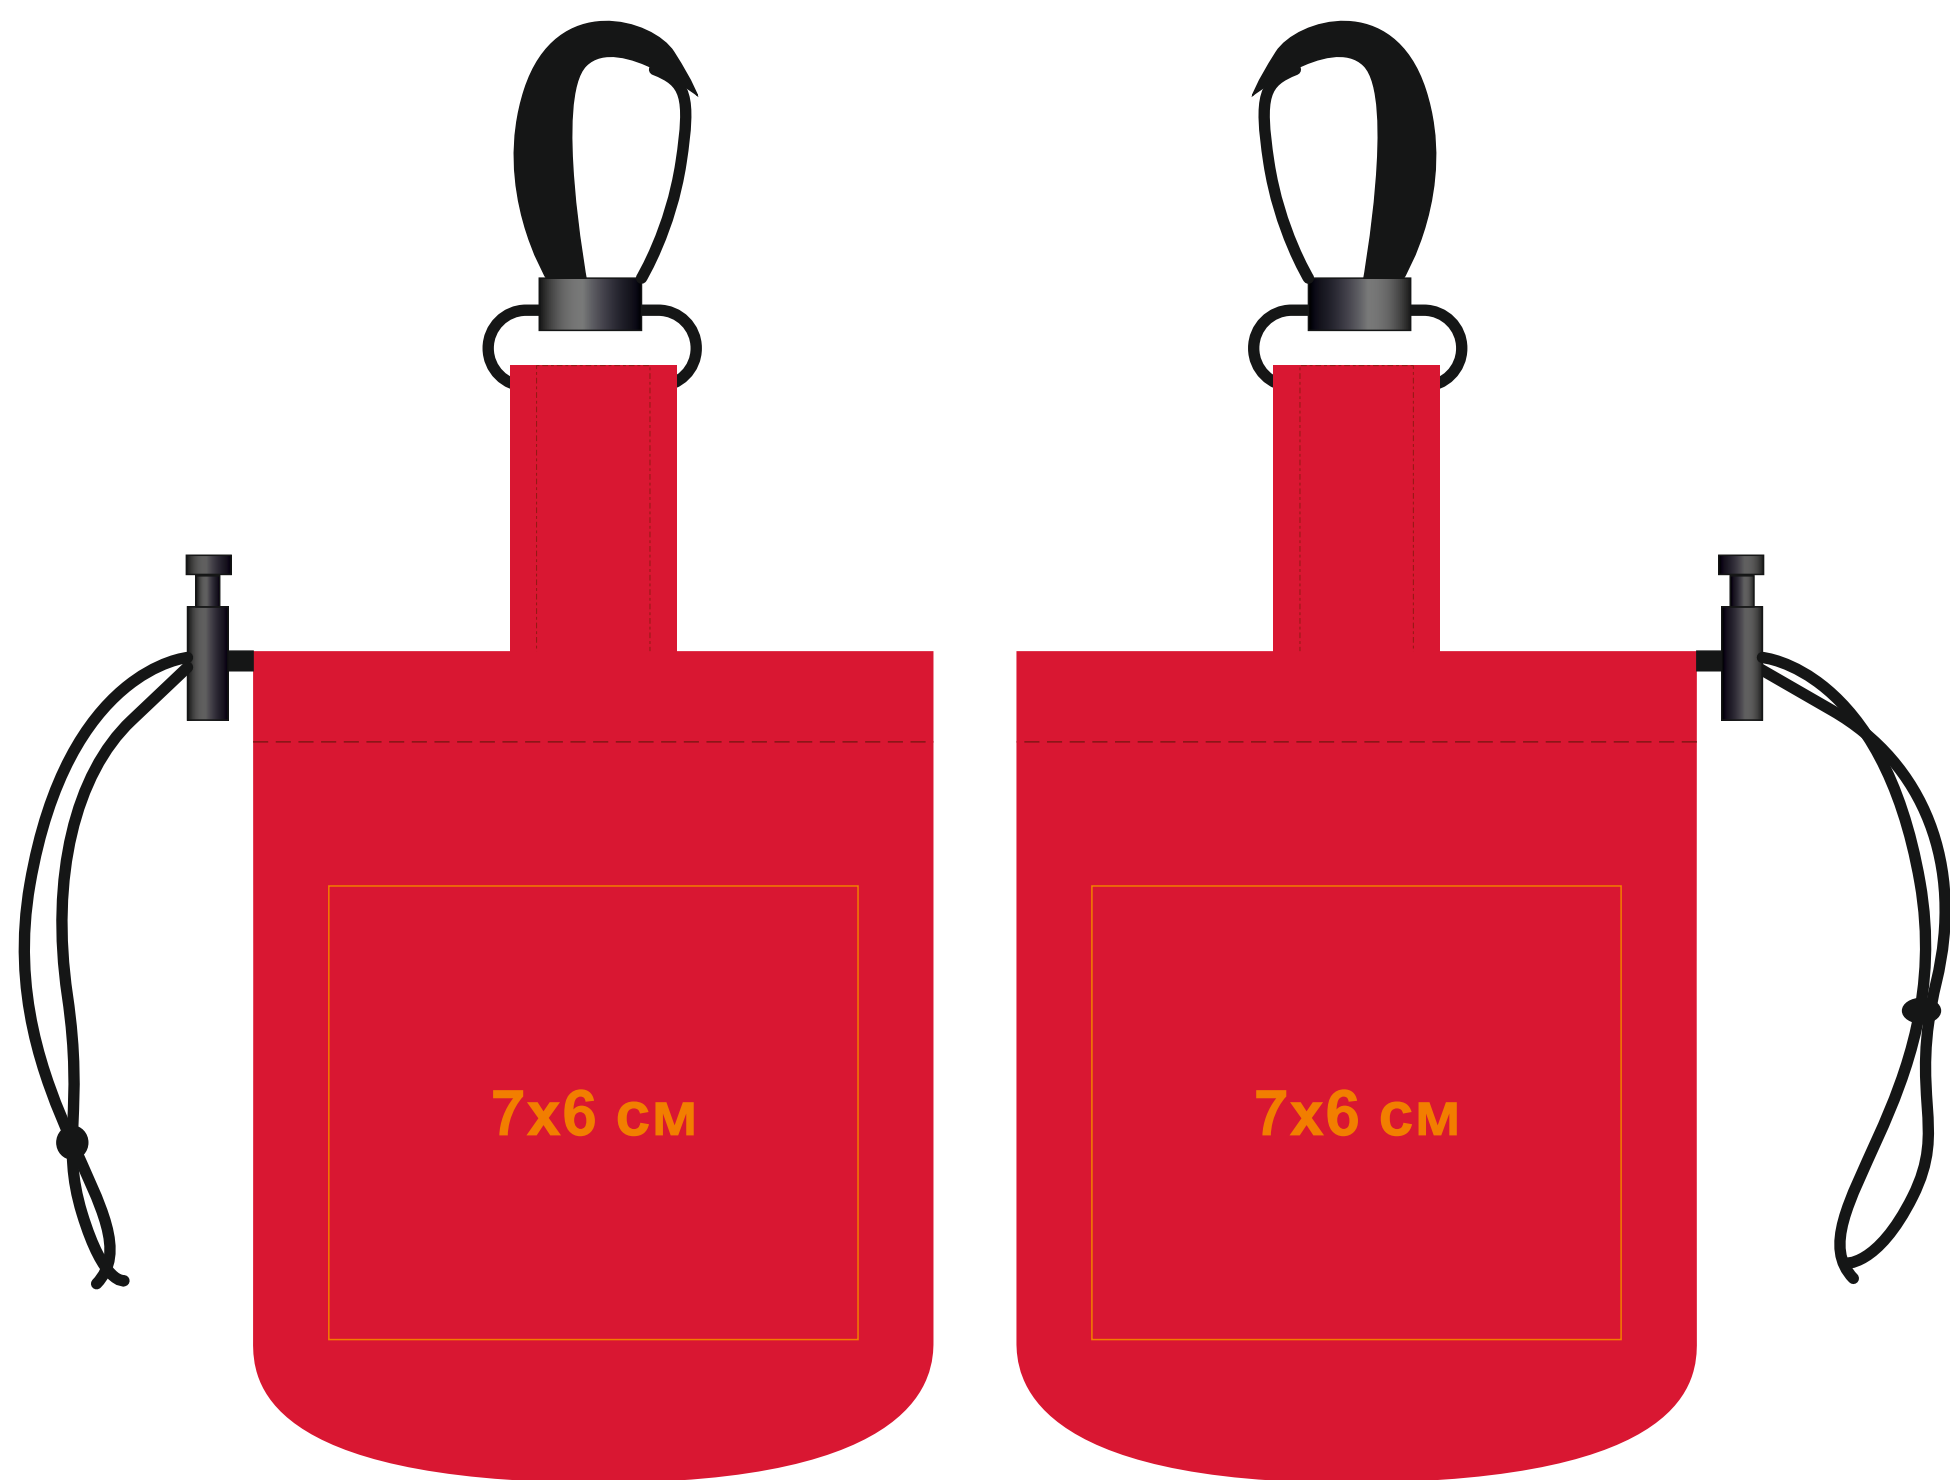

Дождевик DOMIN в чехле

Артикул: 345810

Метод нанесения: **термотрансфер**

345810/08

345810/24

345810/15

345810/35