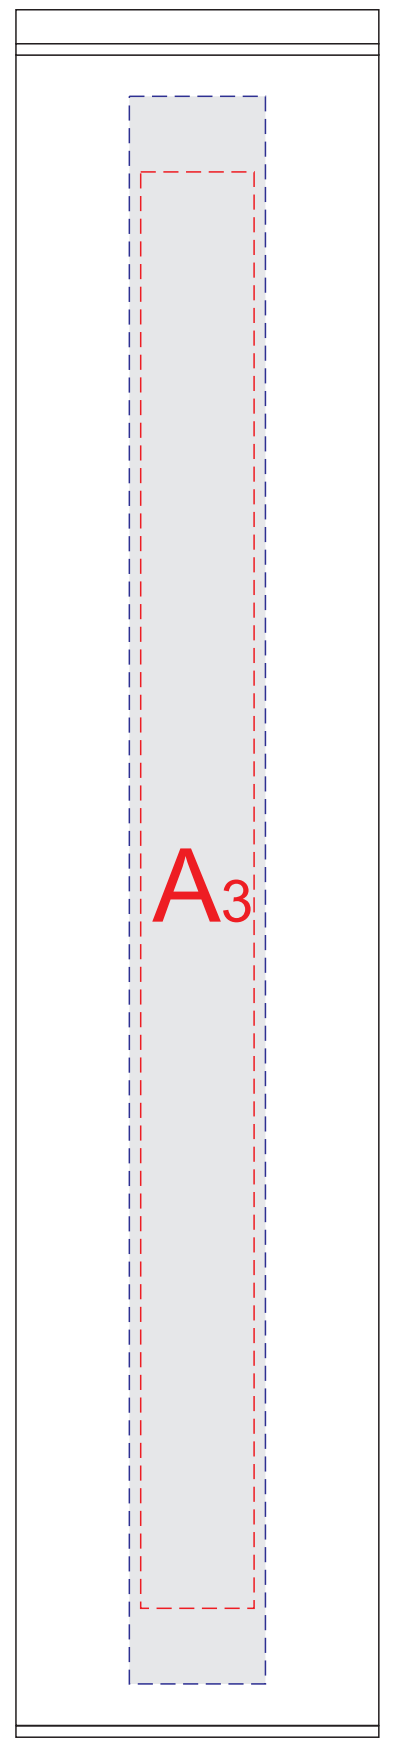

вид слева

вид спереди

вид справа

вид сзади

A	Вид нанесения	Макс площадь (Ш*В)
	Тампопечать	15x50мм
	Гравировка	18x100мм