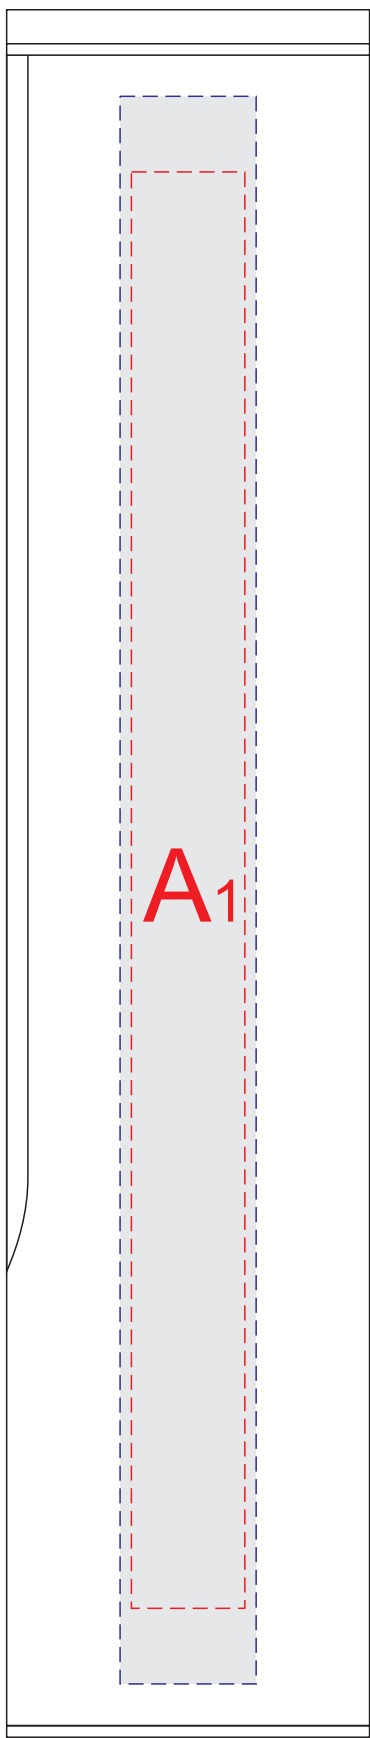

вид слева

вид спереди

вид справа

вид сзади

A	Вид нанесения	Макс площадь (Ш*В)
	Тампопечать	15x50мм
	Гравировка	18x100мм