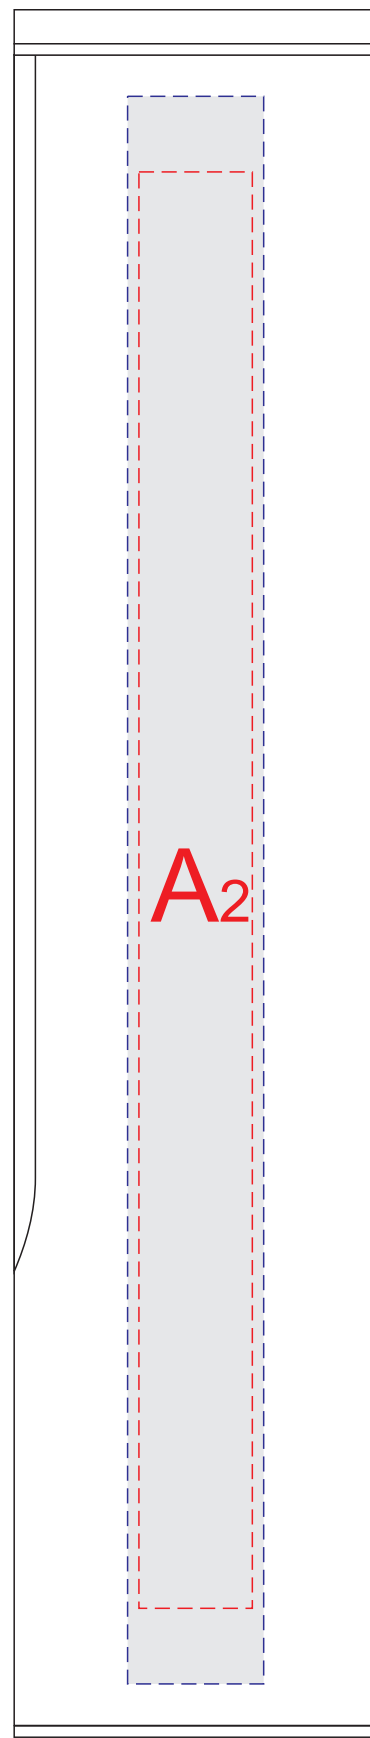

вид слева

вид спереди

вид справа

вид сзади

A	Вид нанесения	Макс площадь (Ш*В)
	Тампопечать	15x50мм
	Гравировка	18x100мм