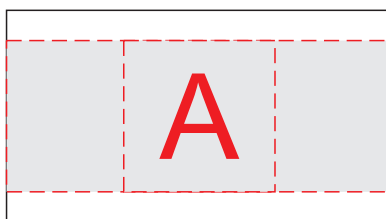

вид сбоку

образец для цифровой печати

	Вид нанесения	Макс площадь (Ш*В)
	Тампопечать	20x20мм
Цифровая печать	155x20мм	