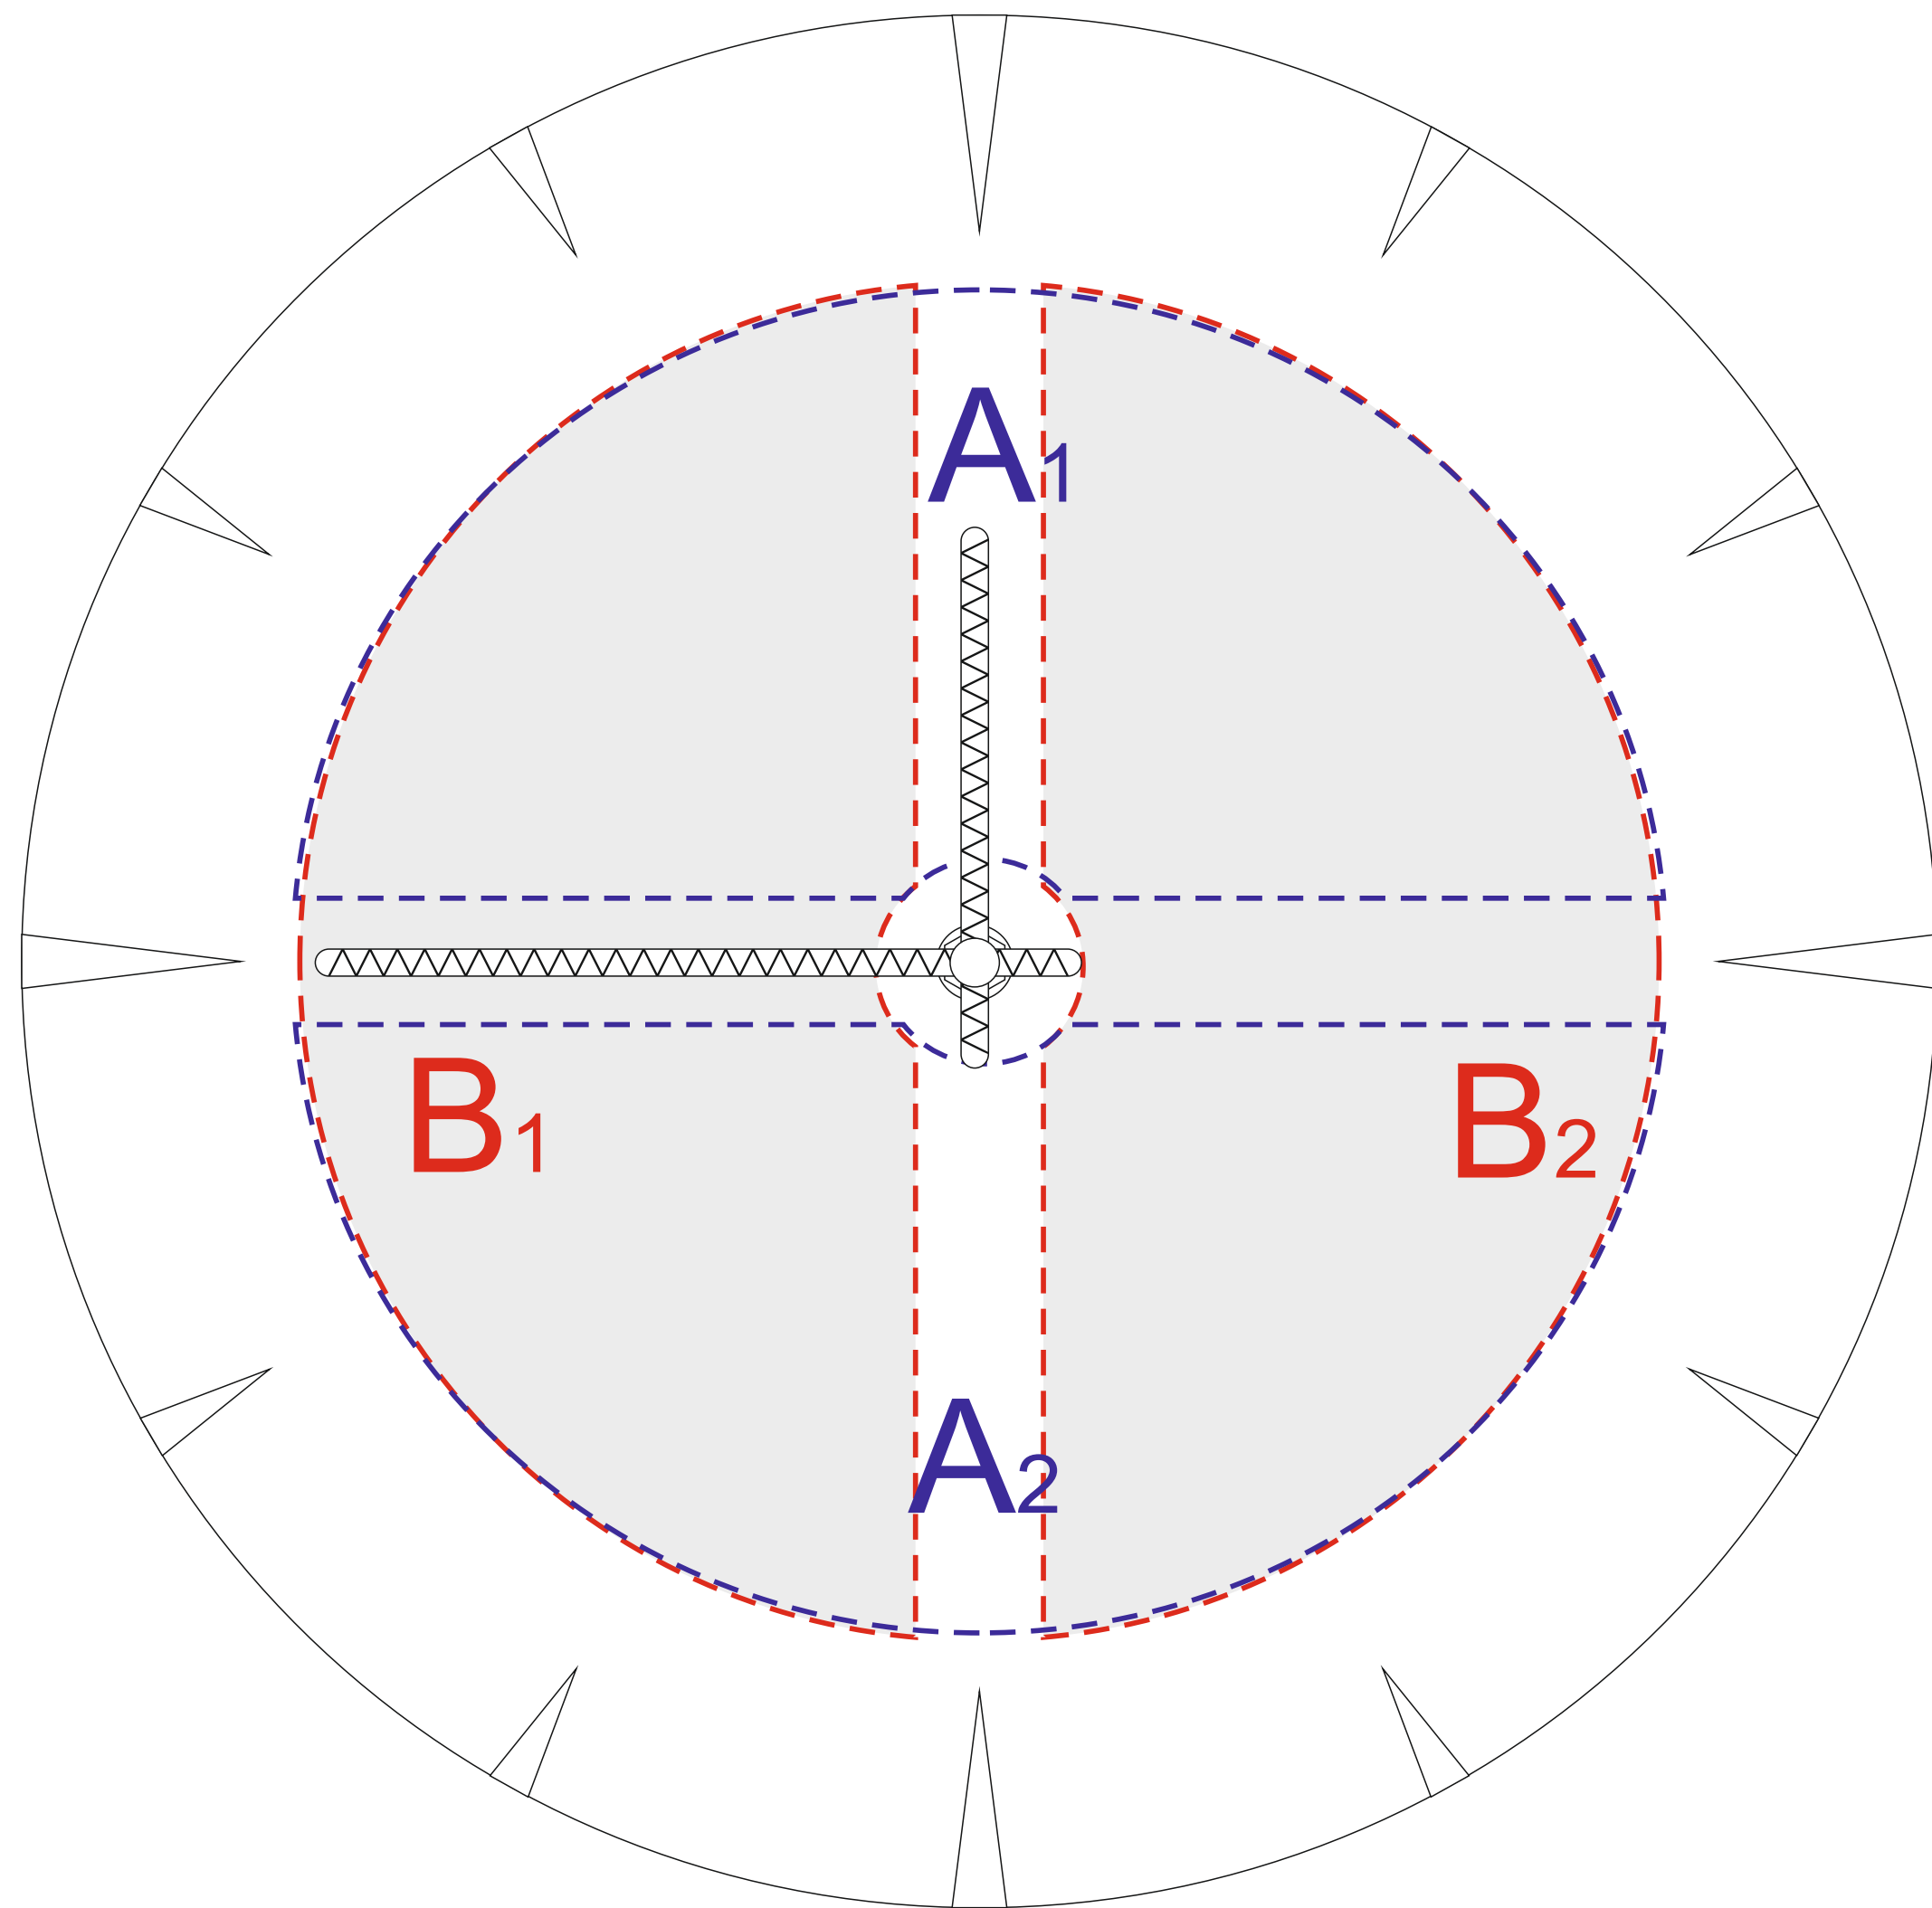

Арт. 4500702

A	Вид нанесения	Макс площадь (Ш*В)
	Гравировка	150x90мм
B	Вид нанесения	Макс площадь (Ш*В)
	Гравировка	90x150мм