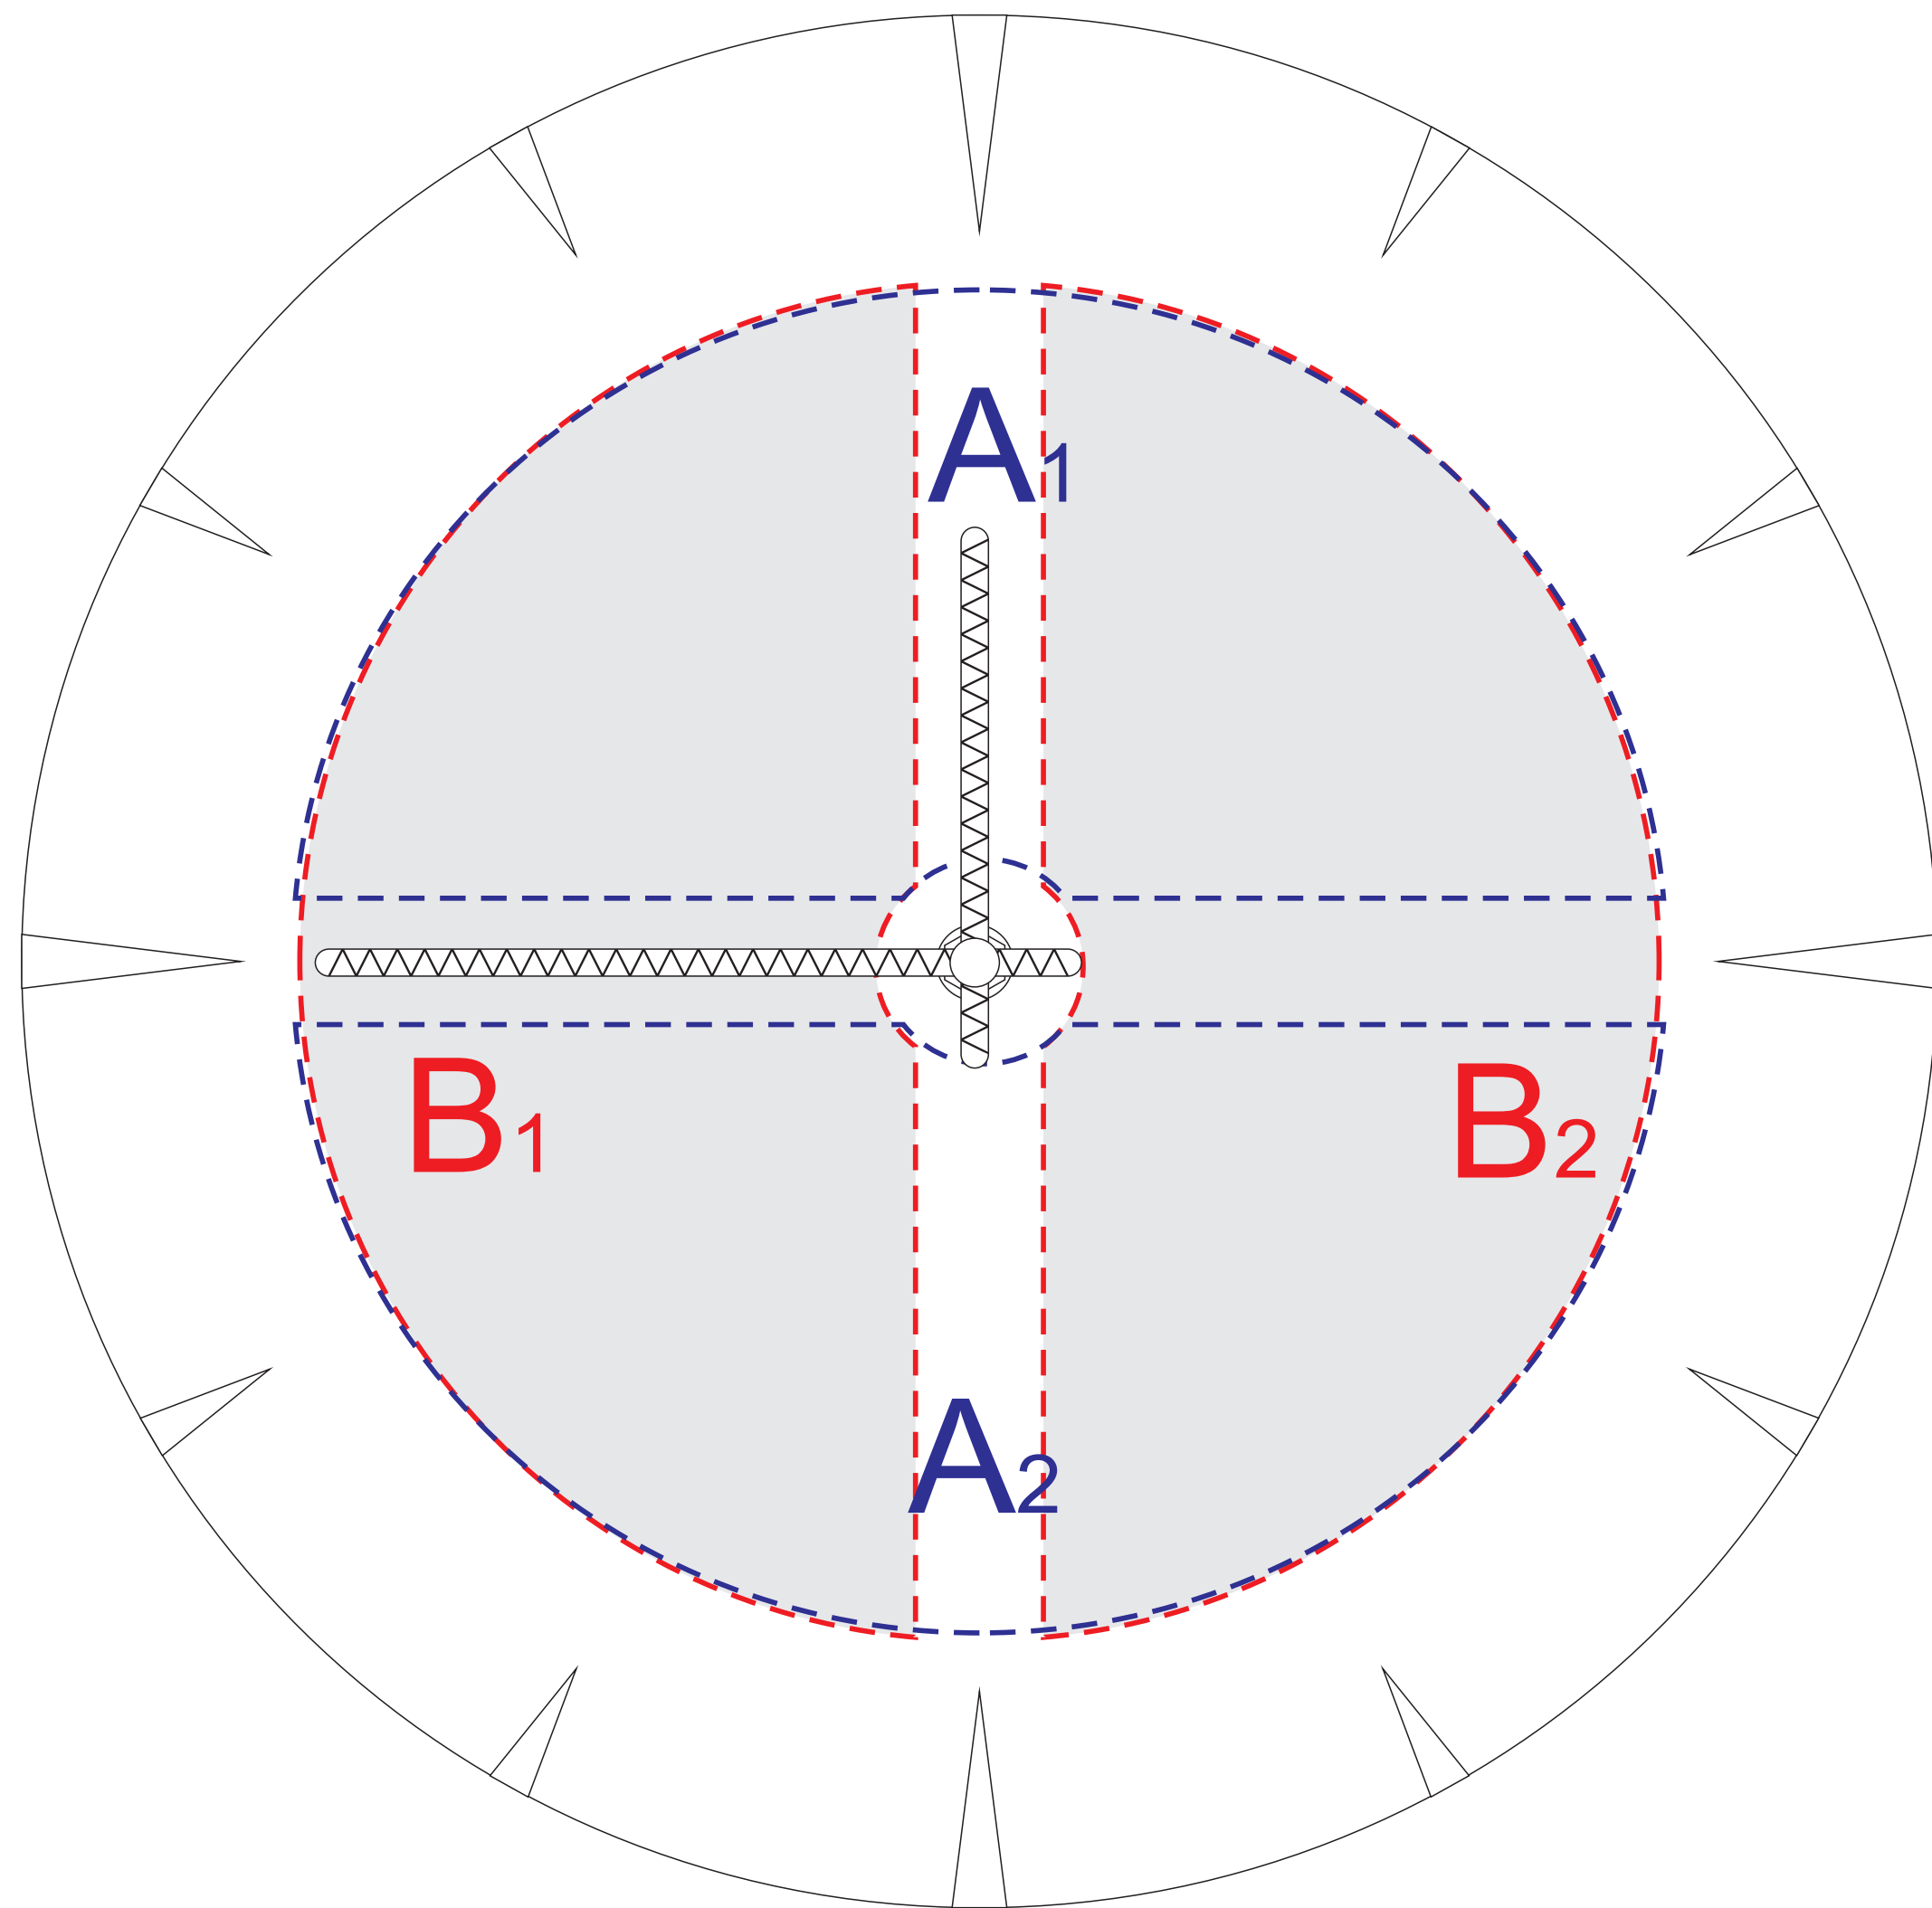

Арт. 4500699

A	Вид нанесения	Макс площадь (Ш*В)
	Гравировка	150x90мм
B	Вид нанесения	Макс площадь (Ш*В)
	Гравировка	90x150мм