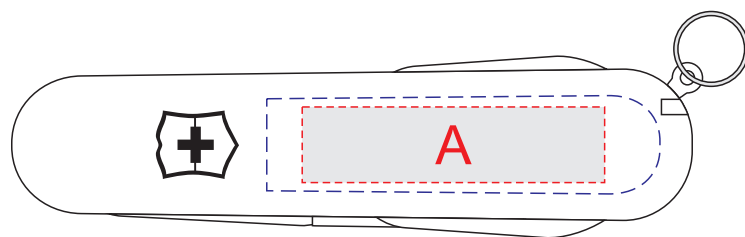

нанесение с одной стороны

A	Вид нанесения	Макс площадь (Ш*В)
	Тампопечать	40x10мм
	Уф печать	52x13мм