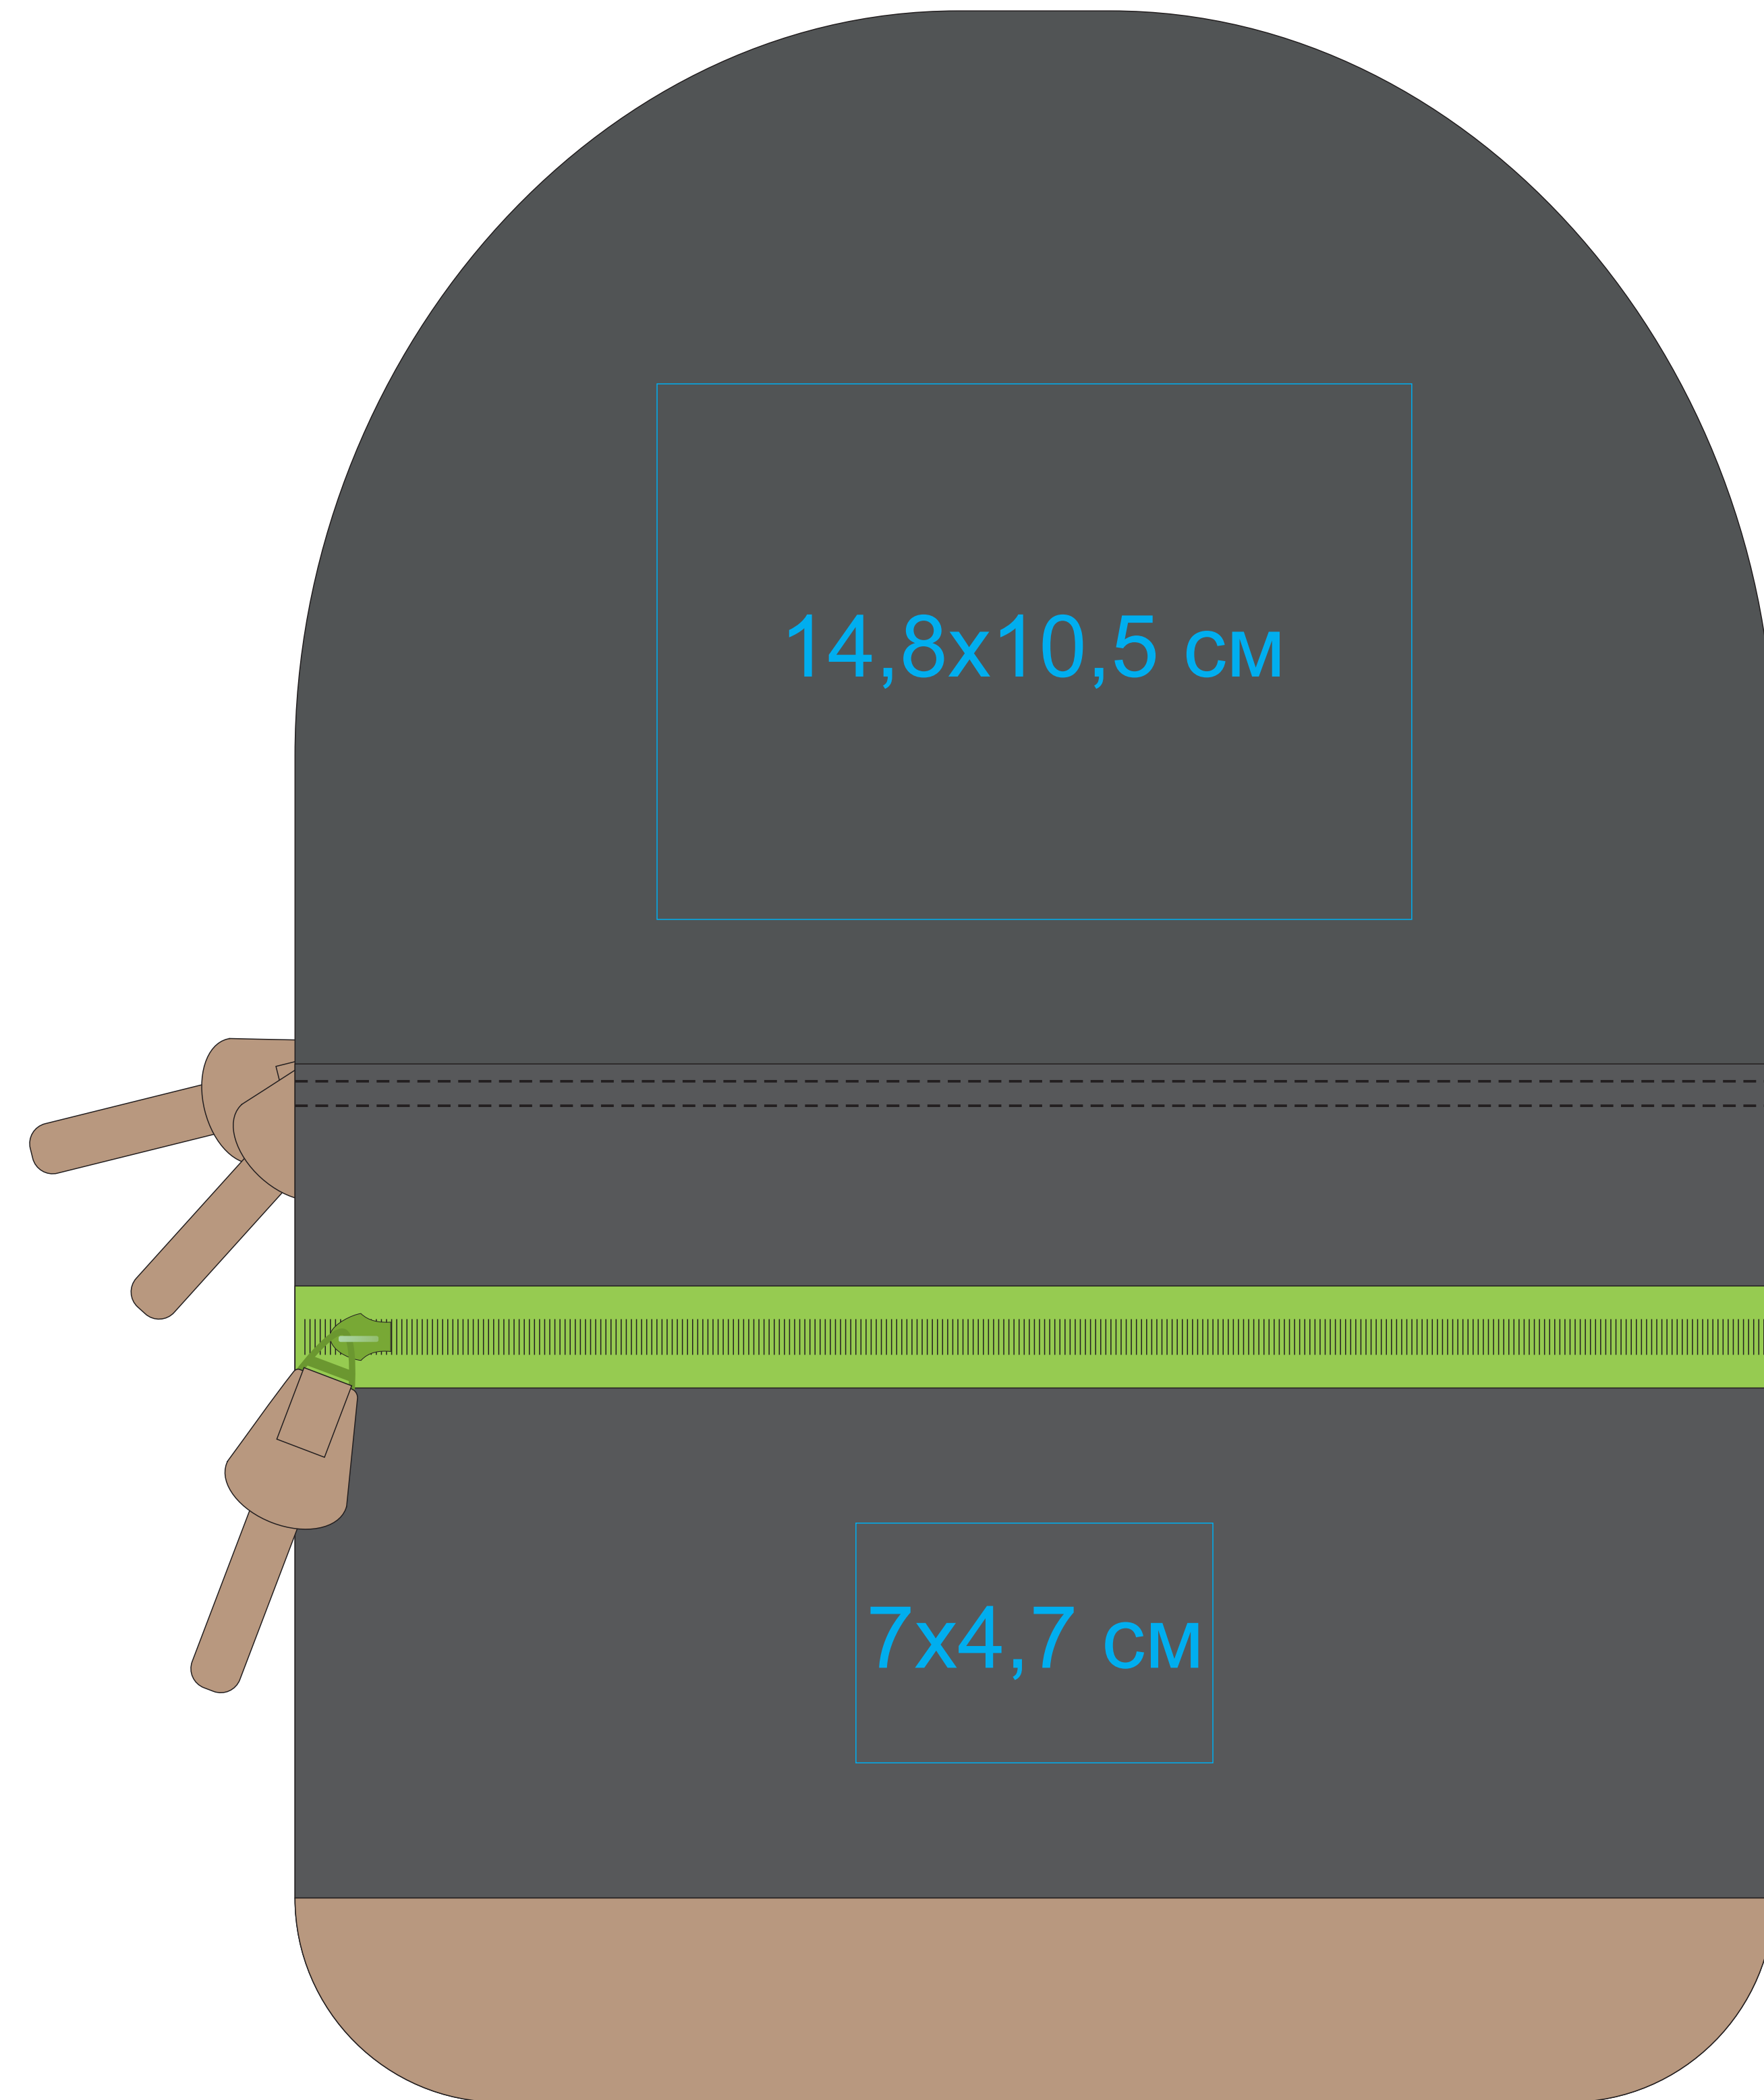

701203
Рюкзак "PULSE"
Метод нанесения: **Термотрансфер**, вышивка шеврона

701203.886

701203.890

701203.952

701203.884