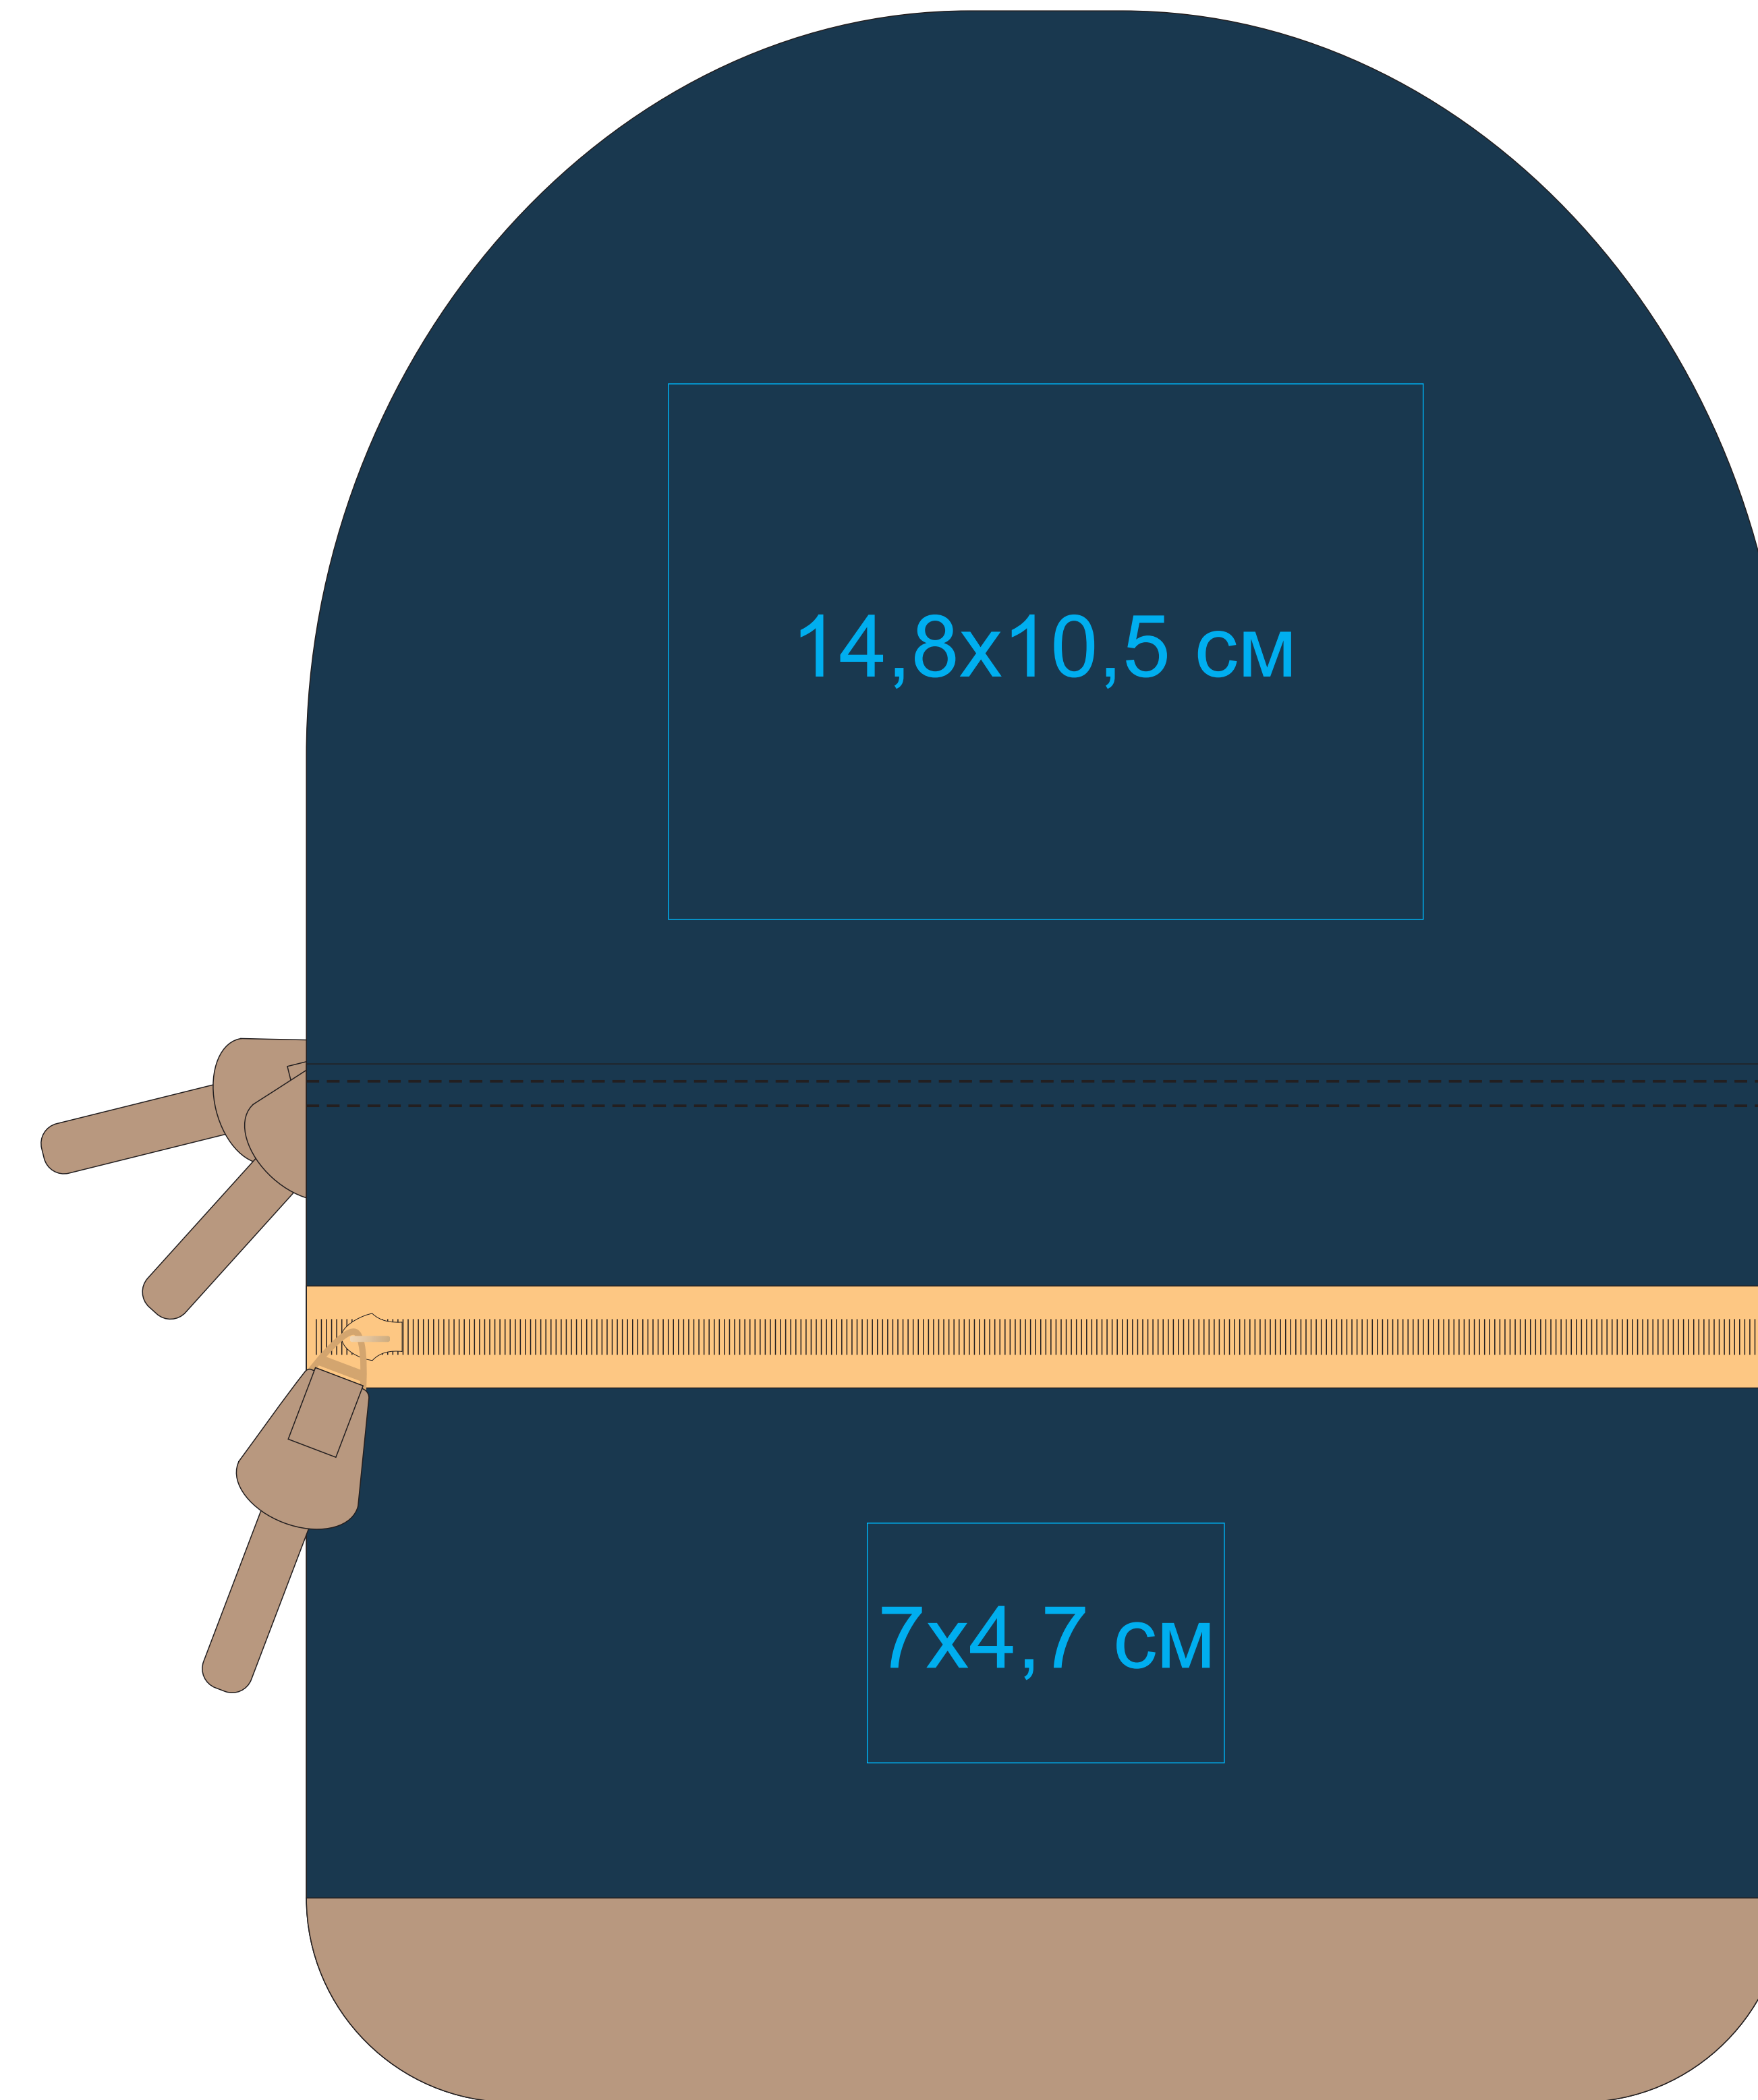

701203
Рюкзак "PULSE"
Метод нанесения: **Термотрансфер**, вышивка шеврона

701203.886

701203.890

701203.952

701203.884