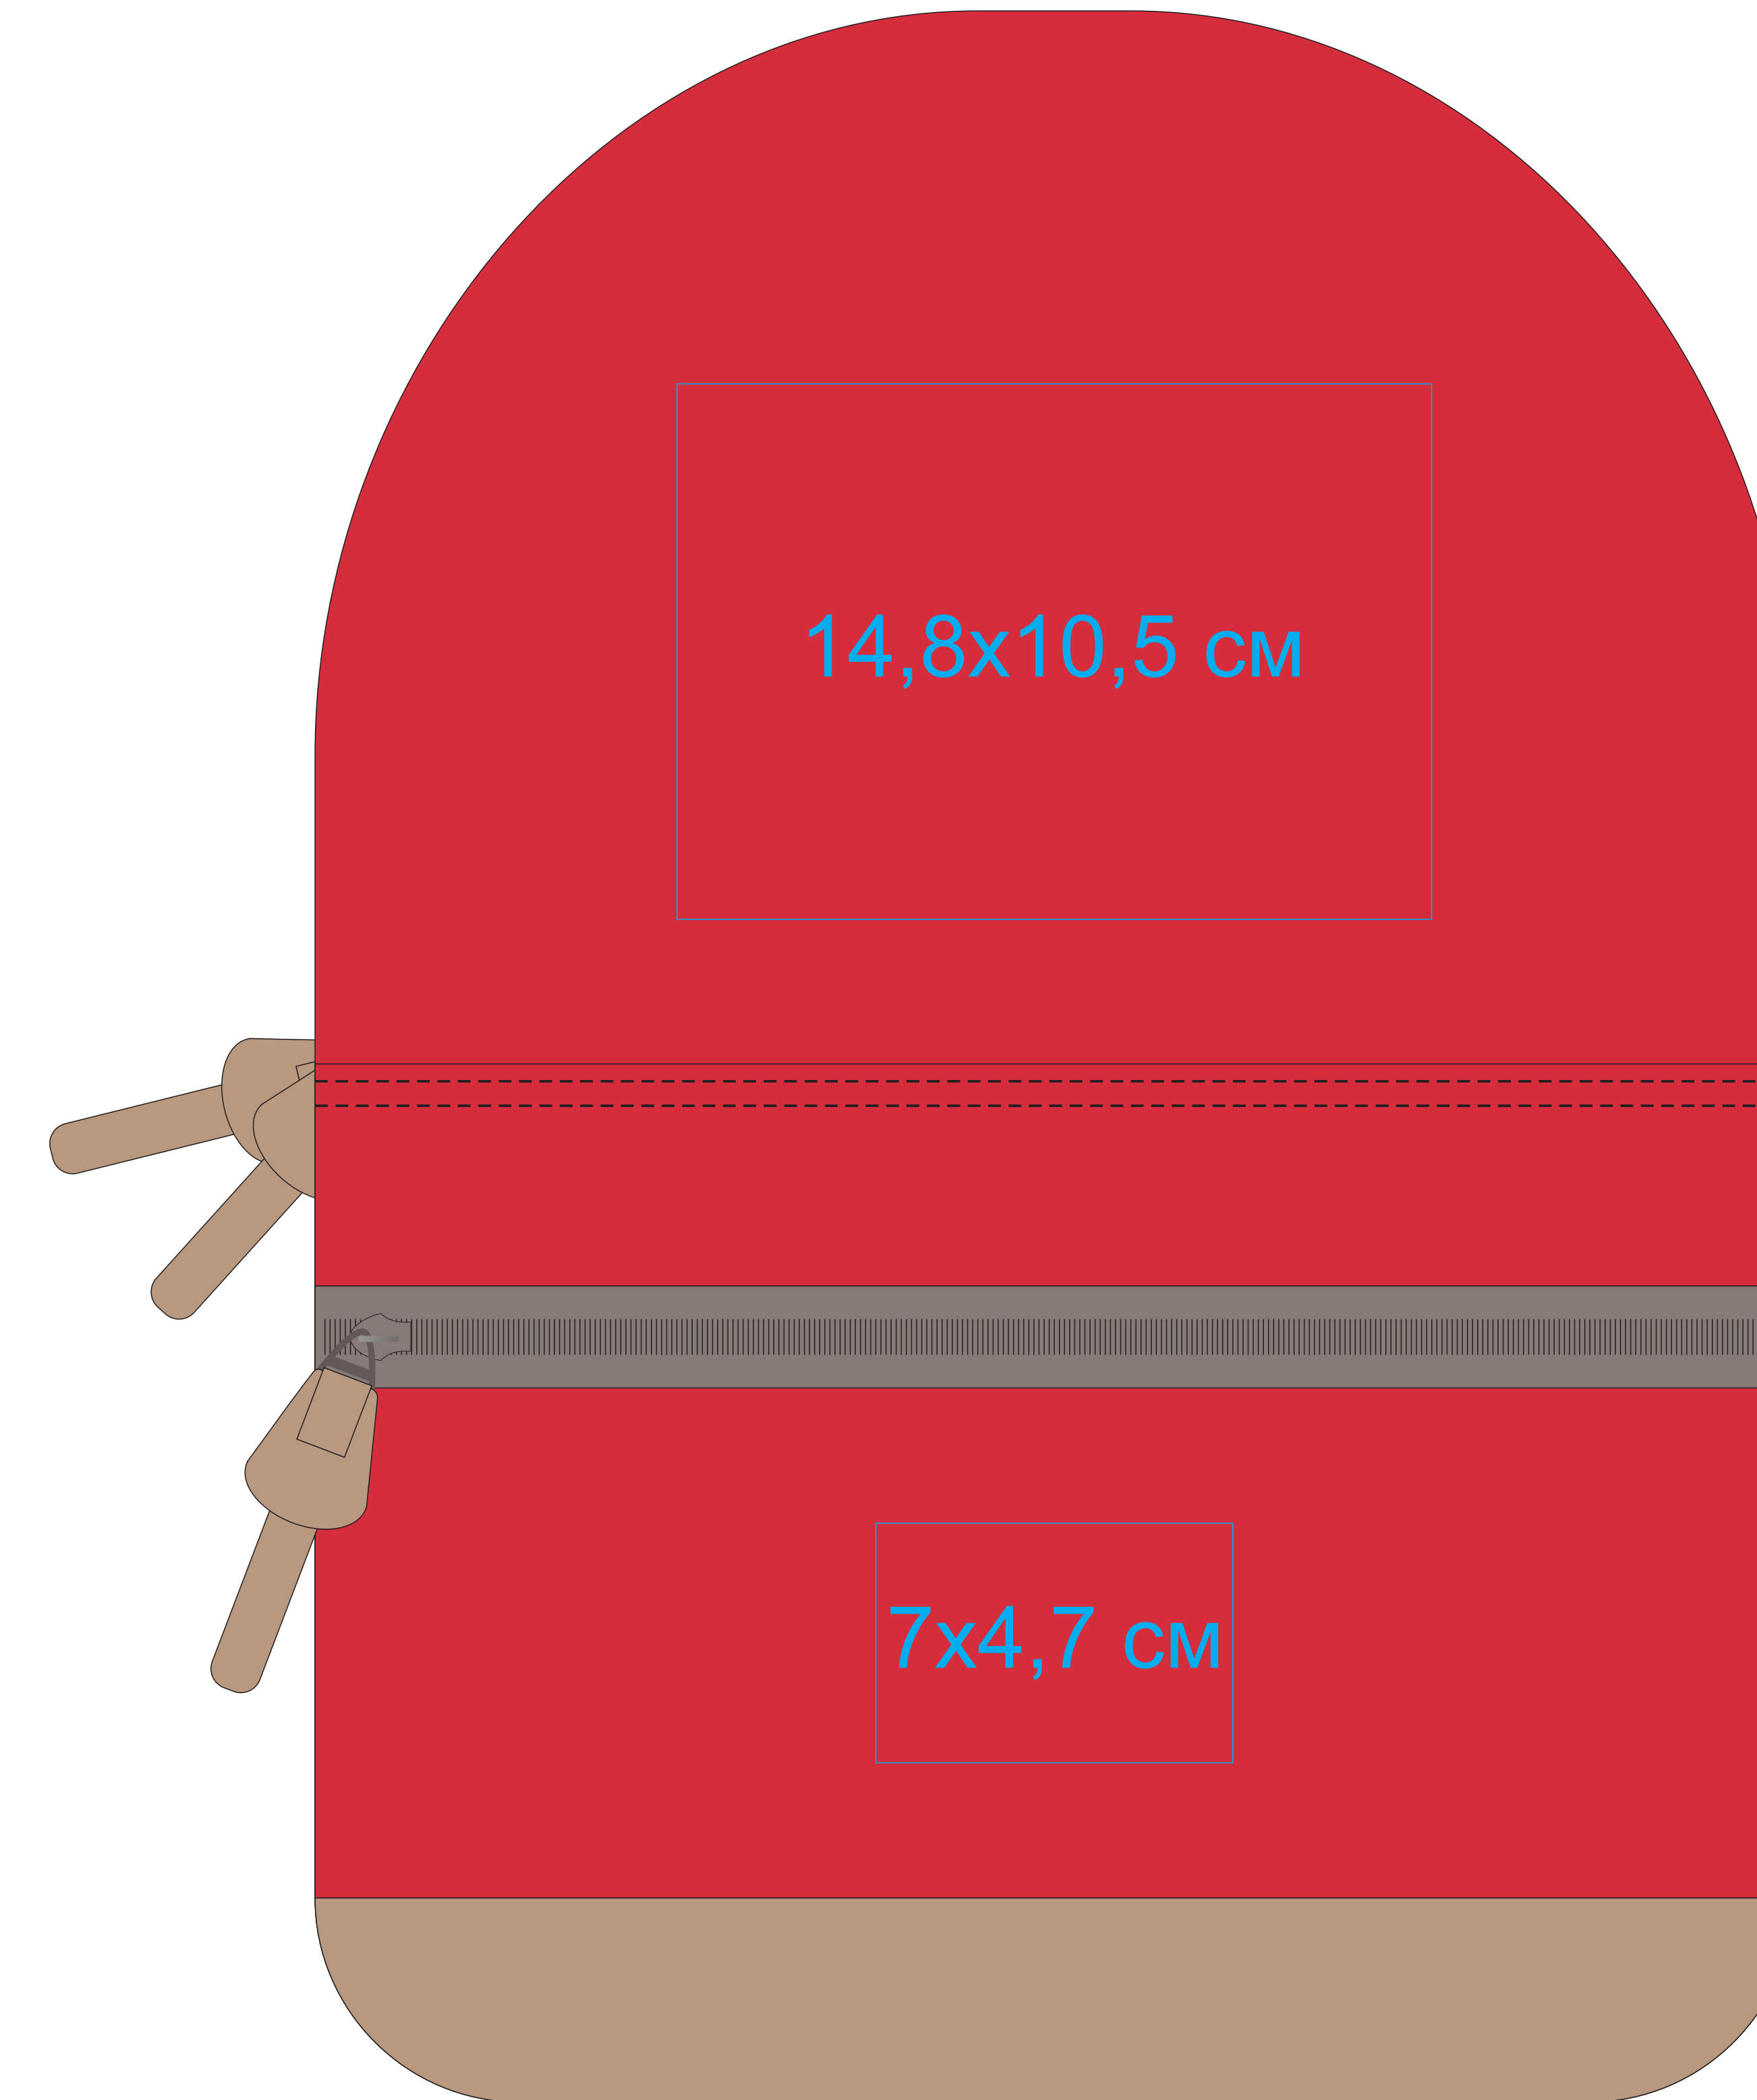

701203
Рюкзак "PULSE"
Метод нанесения: **Термотрансфер**, вышивка шеврона

701203.886

701203.890

701203.952

701203.884