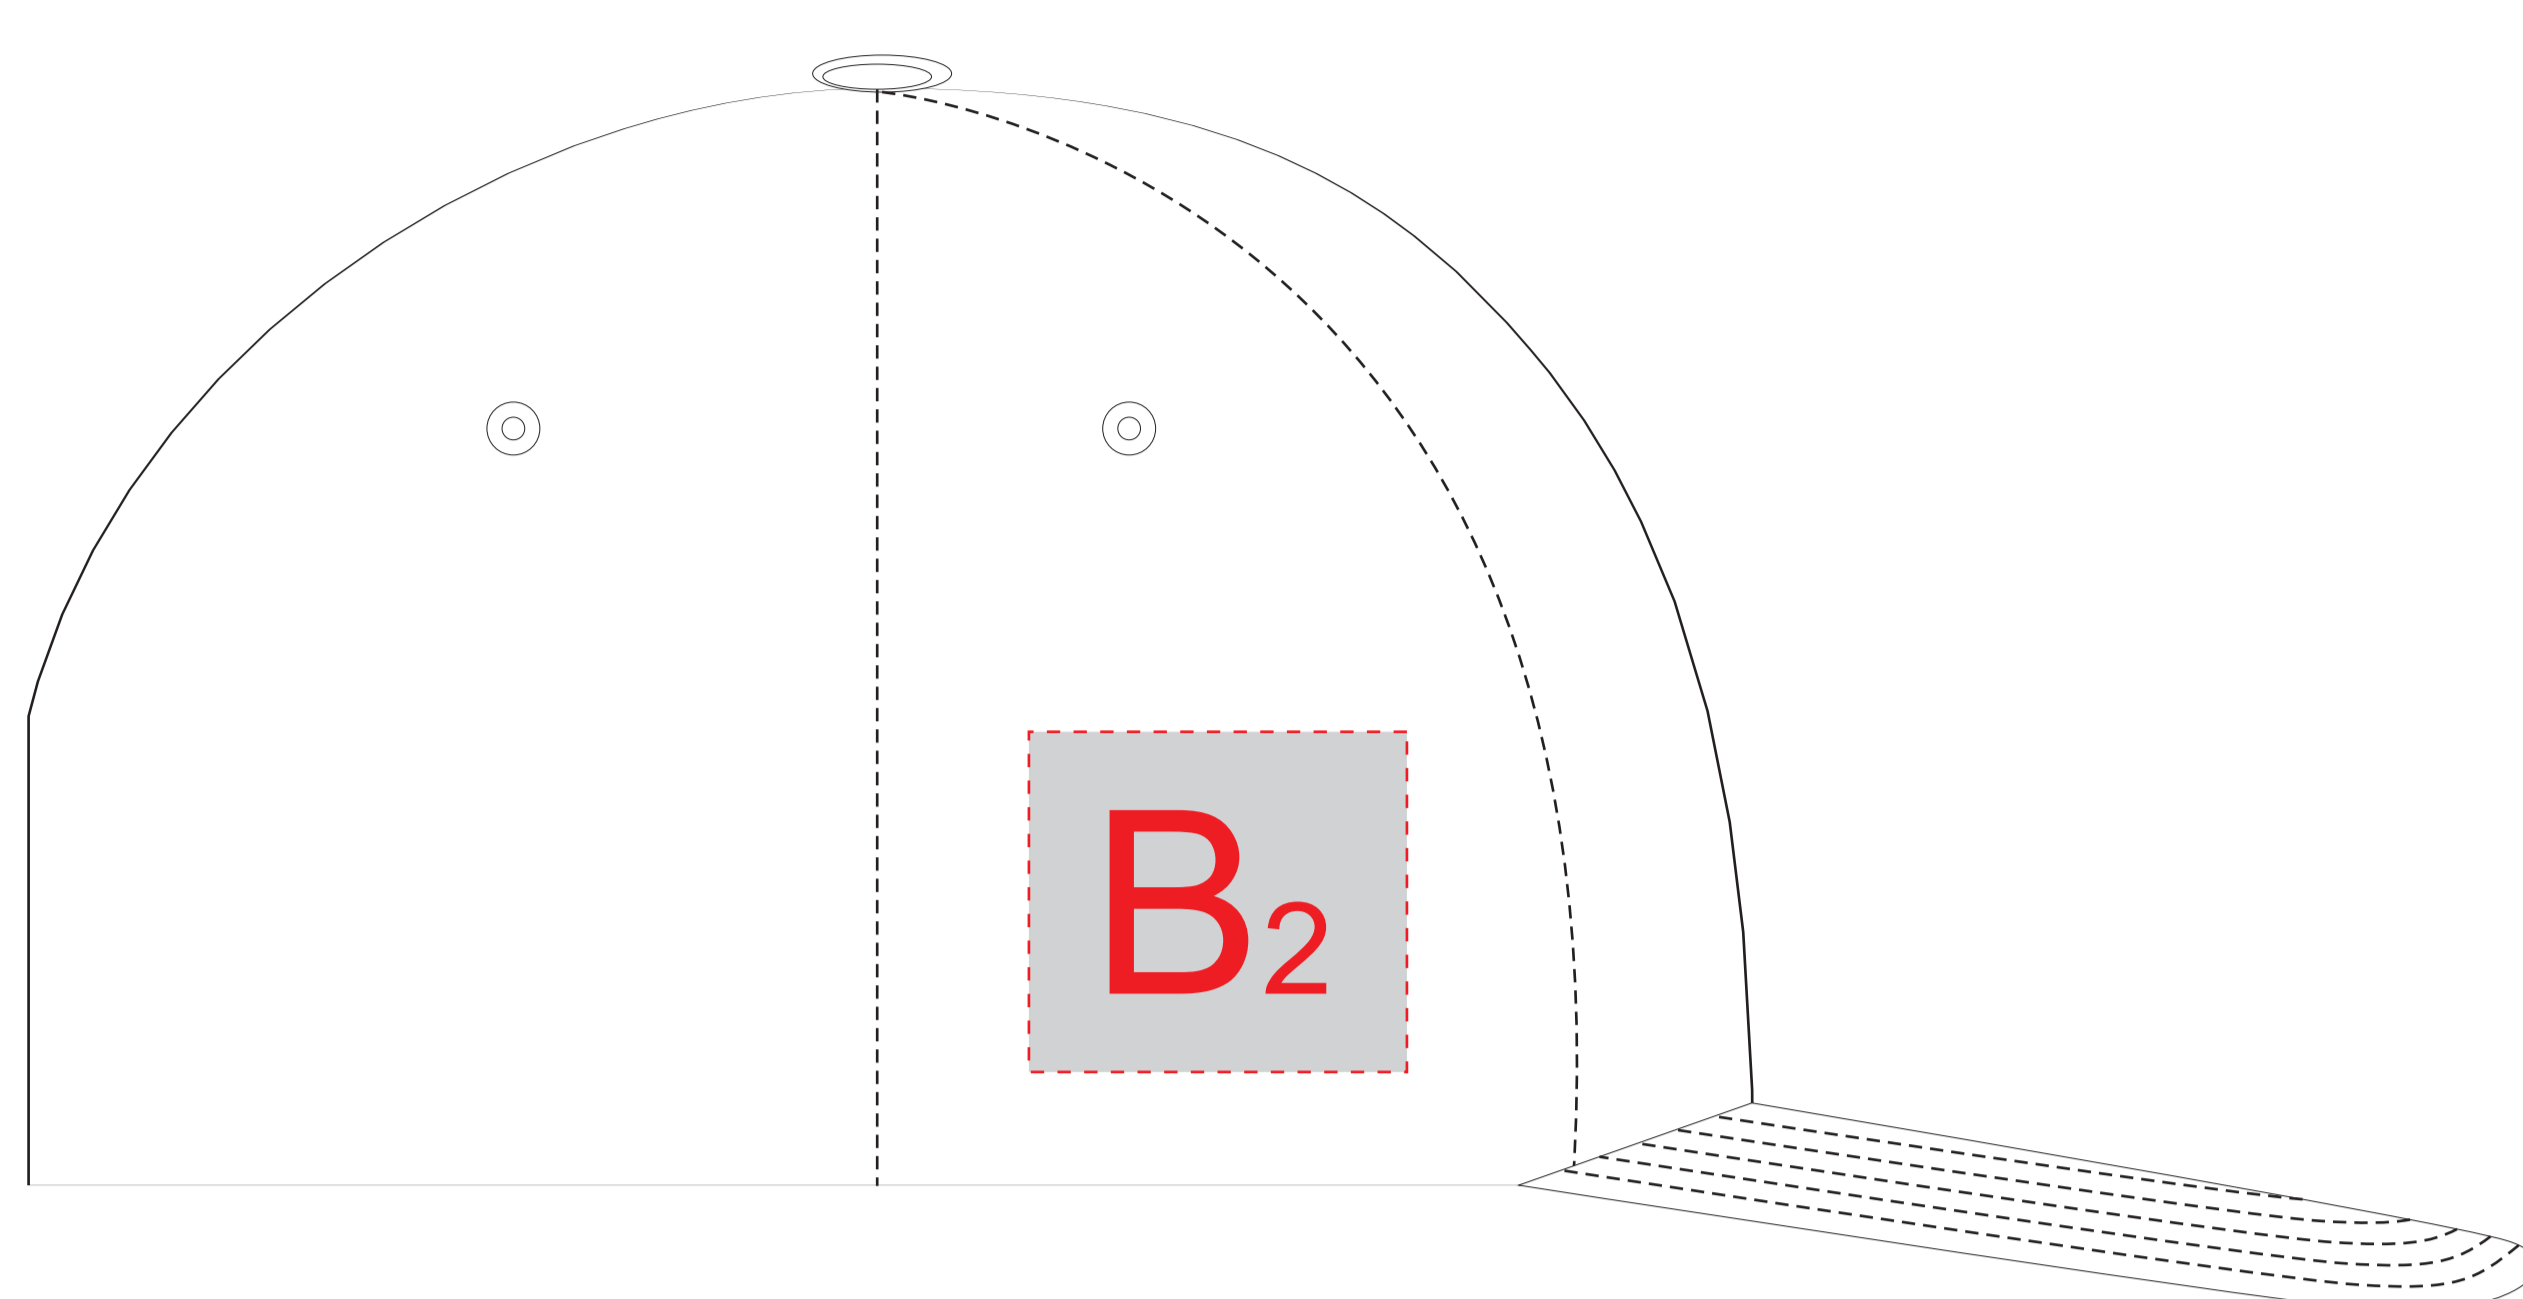

Арт. 111019

левый бок

вид спереди

правый бок

<b>А</b>	<b>Вид нанесения</b>	<b>Макс площадь (Ш*В)</b>
	Термотрансфер	100x45
	Вышивка	100x45

<b>В</b>	<b>Вид нанесения</b>	<b>Макс площадь (Ш*В)</b>
	Термотрансфер	50x45
	Вышивка	50x45