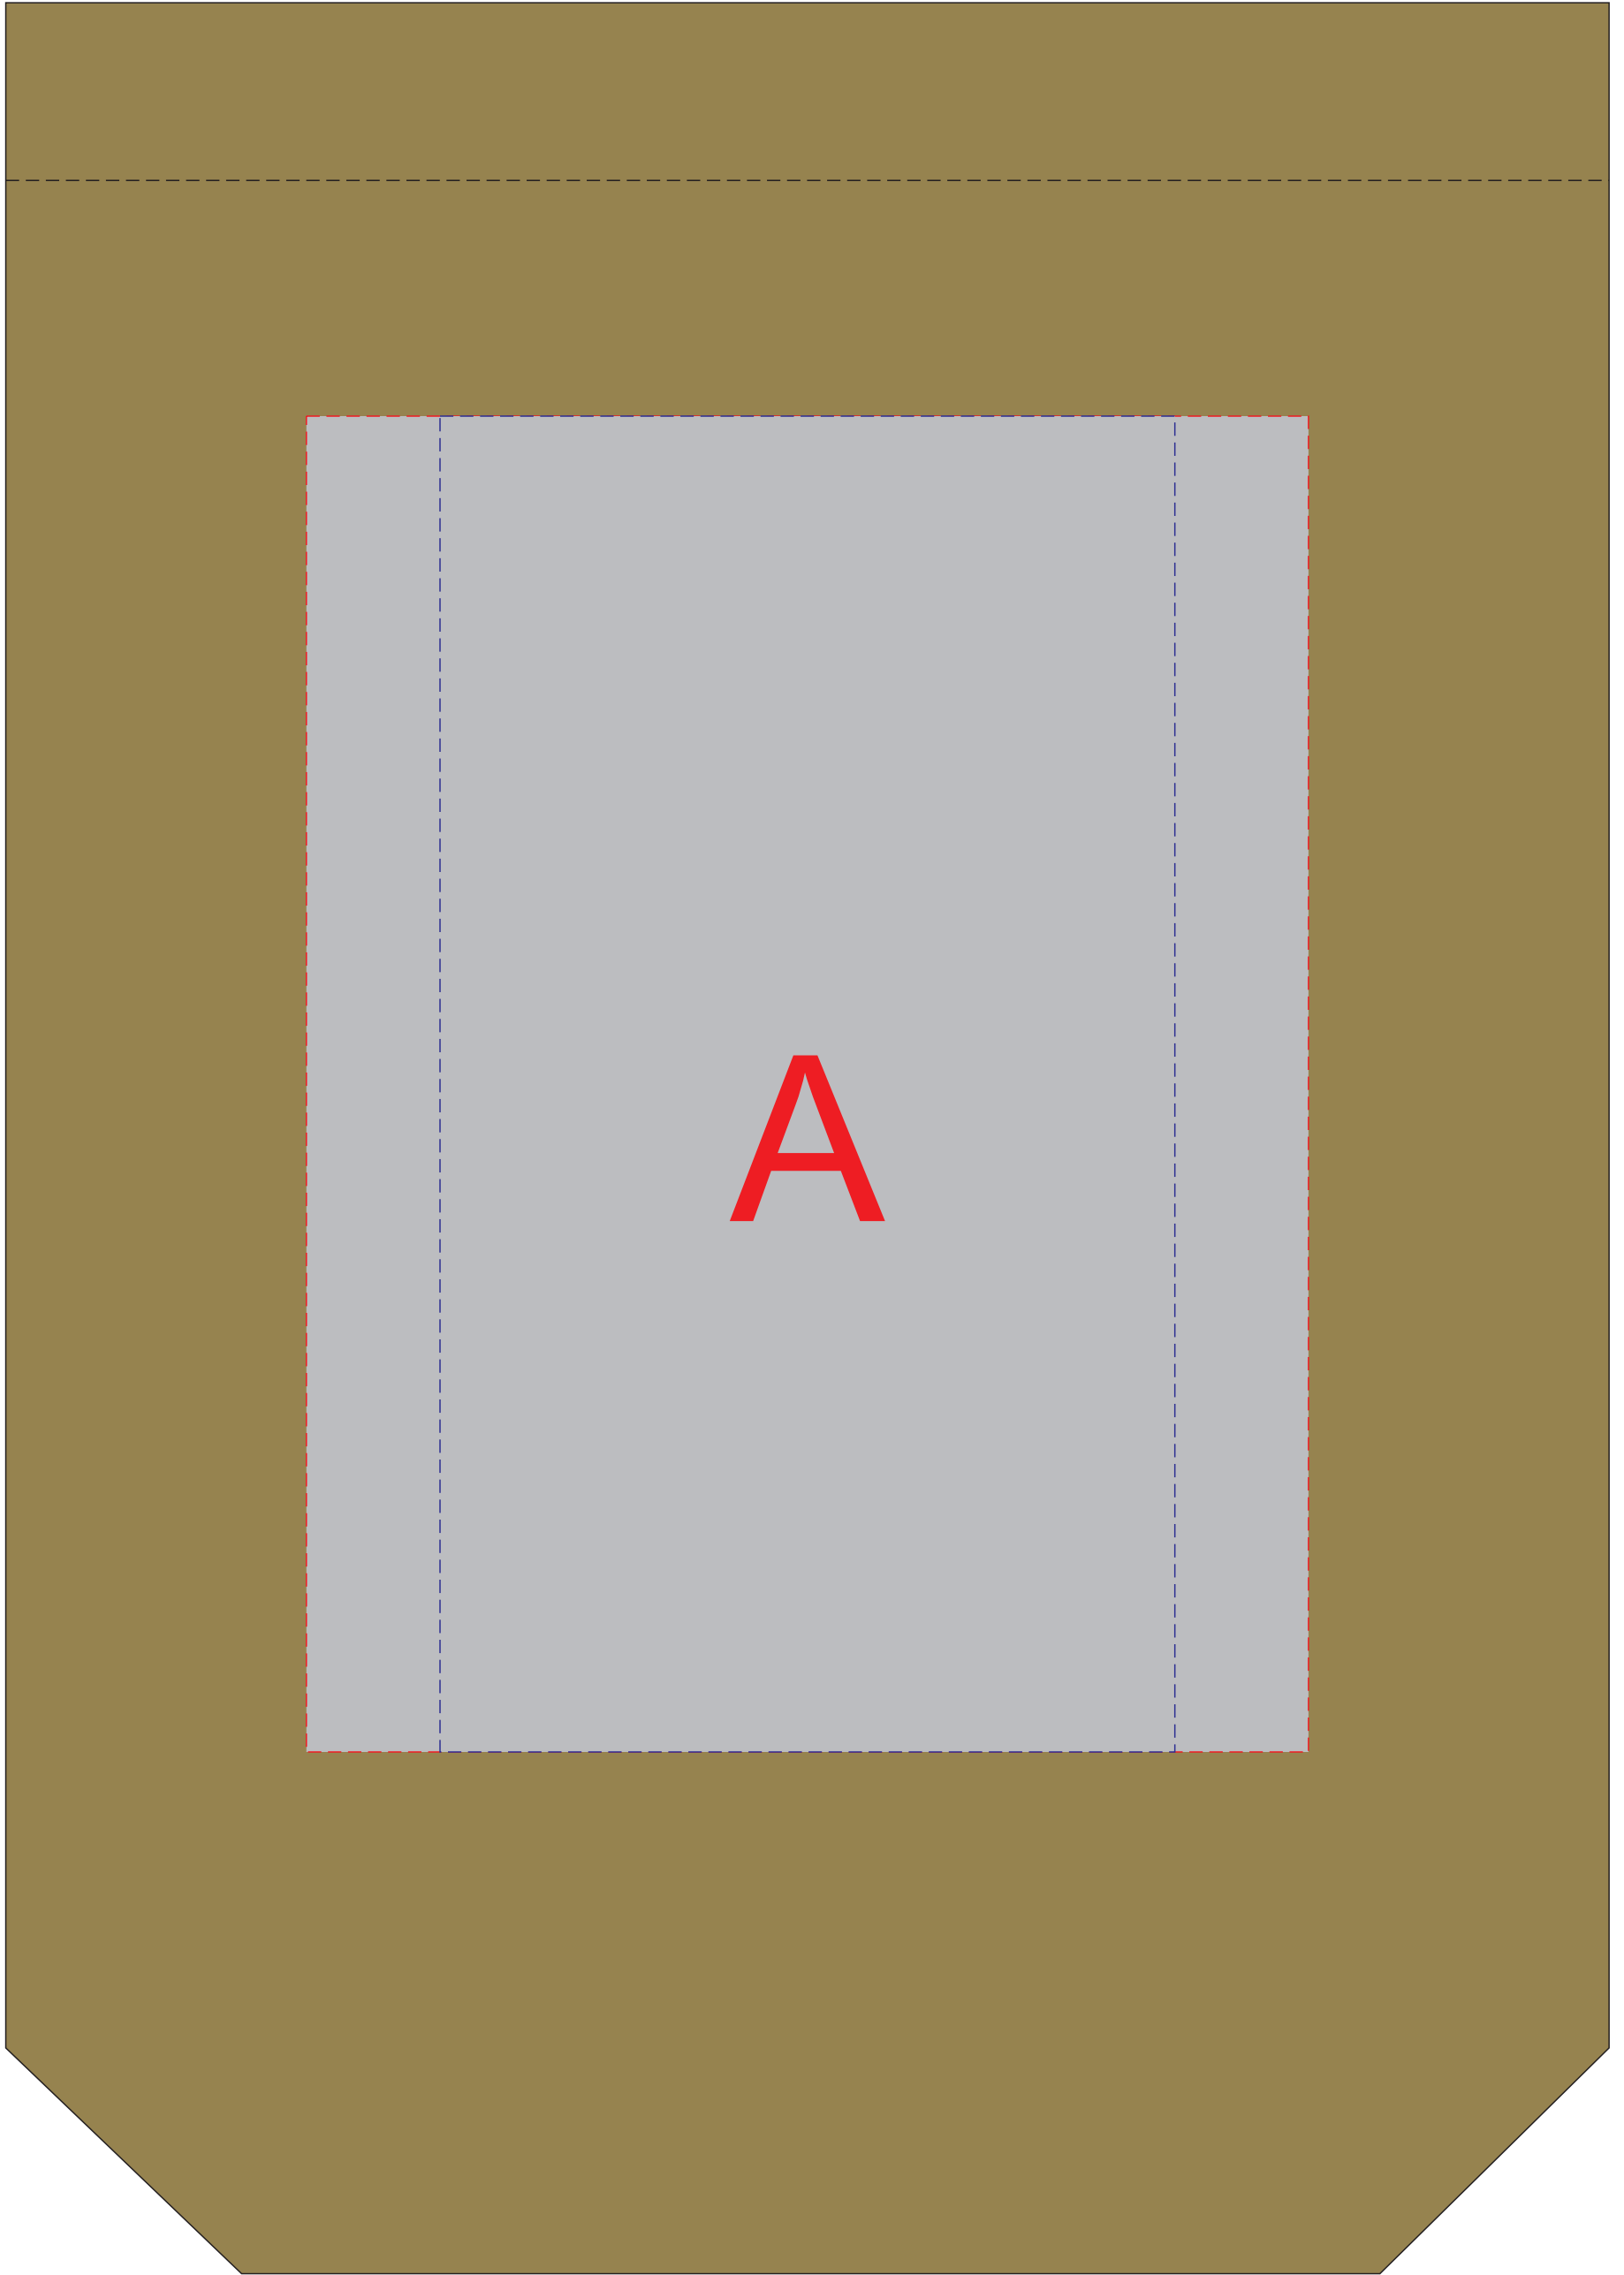

Арт. 809953

Чехол
нанесение возможно с обеих сторон

A	Вид нанесения	Макс площадь (Ш*В)
	Трафаретная печать	110x200мм
	Термотрансфер	150x200мм