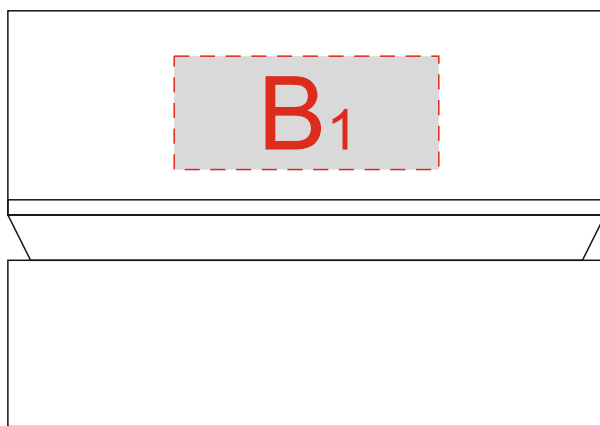

ВИД  
сверху

ВИД  
спереди

ВИД  
слева

ВИД  
справа

ВИД  
сзади

<b>A</b>	<b>Вид нанесения</b>	<b>Макс площадь (Ш*В)</b>
	Смола	70x70мм
	Цифровая печать (на белой основе)	70x70мм

<b>B</b>	<b>Вид нанесения</b>	<b>Макс площадь (Ш*В)</b>
	Тампопечать	35x15мм