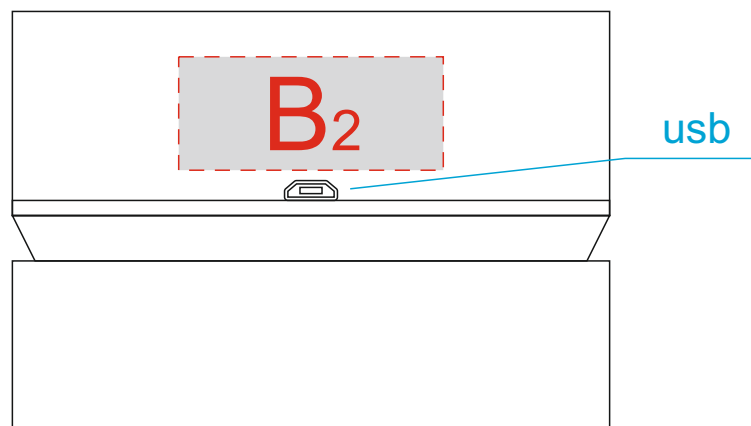

ВИД  
сверху

ВИД  
спереди

ВИД  
слева

ВИД  
справа

ВИД  
сзади

<b>A</b>	<b>Вид нанесения</b>	<b>Макс площадь (Ш*В)</b>
	Смола	70x70мм
	Цифровая печать (на белой основе)	70x70мм

<b>B</b>	<b>Вид нанесения</b>	<b>Макс площадь (Ш*В)</b>
	Тампопечать	35x15мм