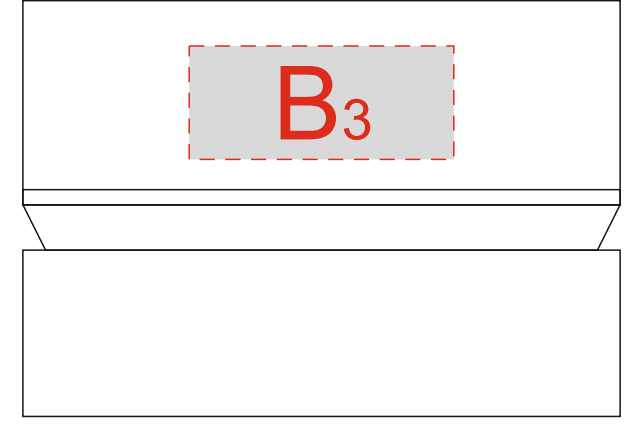

ВИД  
сверху

ВИД  
спереди

ВИД  
слева

ВИД  
справа

ВИД  
сзади

<b>A</b>	<b>Вид нанесения</b>	<b>Макс площадь (Ш*В)</b>
	Смола	70x70мм
	Цифровая печать (на белой основе)	70x70мм

<b>B</b>	<b>Вид нанесения</b>	<b>Макс площадь (Ш*В)</b>
	Тампопечать	35x15мм