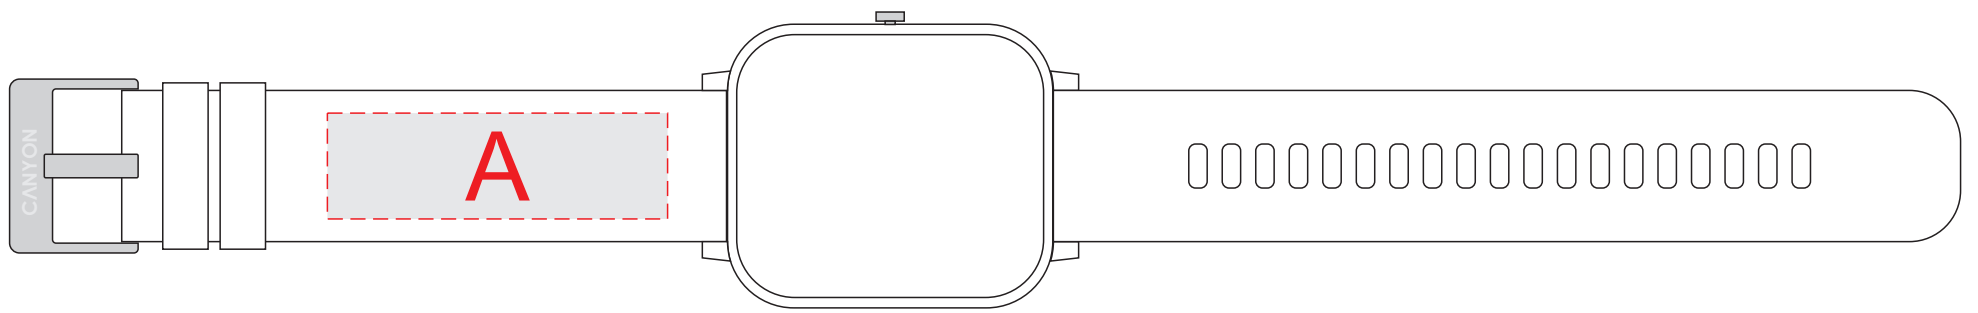

Арт. 521124,521125,521126

A	Вид нанесения	Макс площадь (Ш*В)
	Гравировка	45x14мм