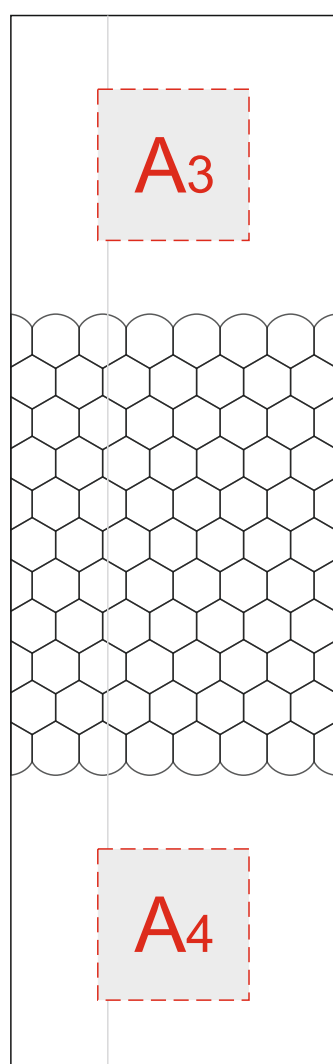

ВИД
спереди

ВИД
слева

ВИД
справа

ВИД
сзади

А	Вид нанесения	Макс площадь (Ш*В)
	Тампопечать	20x20мм