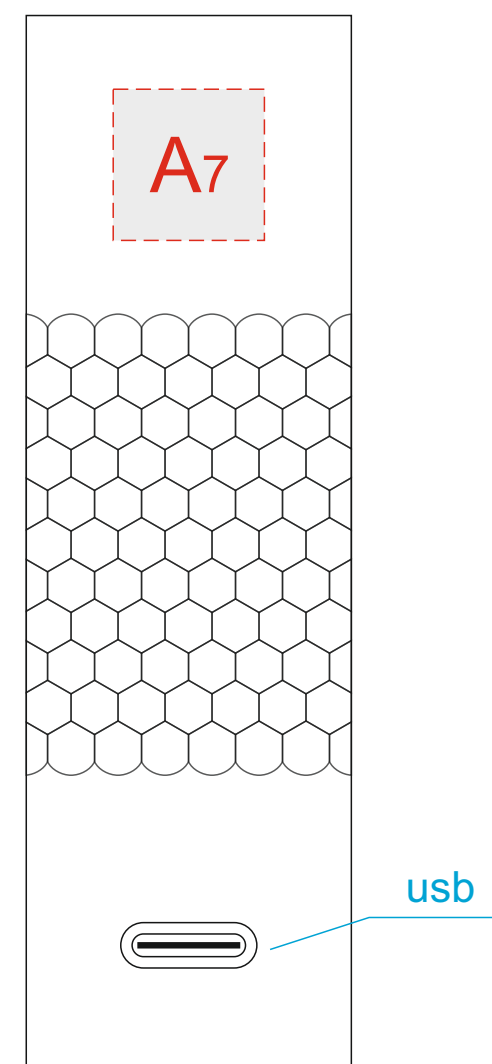

ВИД
спереди

ВИД
слева

ВИД
справа

ВИД
сзади

А	Вид нанесения	Макс площадь (Ш*В)
	Тампопечать	20x20мм