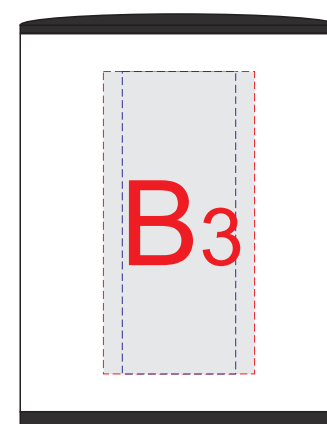

пробка для вина

вид слева

вид спереди

вид справа

вид сзади

A	Вид нанесения	Макс площадь (Ш*В)
	Тампопечать	20x20мм
B	Вид нанесения	Макс площадь (Ш*В)
	Тампопечать	20x40мм
	Гравировка	15x40мм