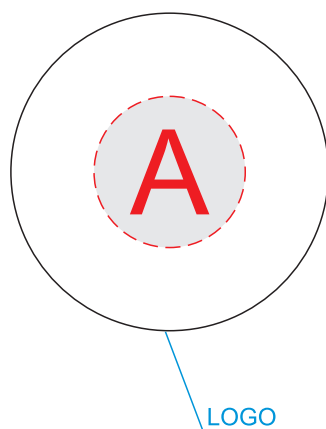

пробка для вина

вид слева

вид спереди

вид справа

вид сзади

A	Вид нанесения	Макс площадь (Ш*В)
	Тампопечать	20x20мм
B	Вид нанесения	Макс площадь (Ш*В)
	Тампопечать	20x40мм
	Гравировка	15x40мм