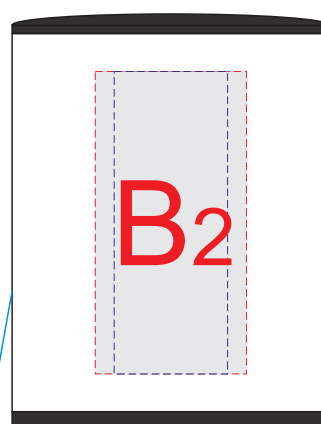

пробка для вина

вид слева

вид спереди

вид справа

вид сзади

A	Вид нанесения	Макс площадь (Ш*В)
	Тампопечать	20x20мм
B	Вид нанесения	Макс площадь (Ш*В)
	Тампопечать	20x40мм
	Гравировка	15x40мм