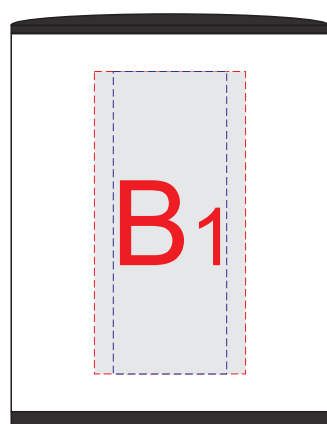

пробка для вина

вид слева

вид спереди

вид справа

вид сзади

A	Вид нанесения	Макс площадь (Ш*В)
	Тампопечать	20x20мм
B	Вид нанесения	Макс площадь (Ш*В)
	Тампопечать	20x40мм
	Гравировка	15x40мм