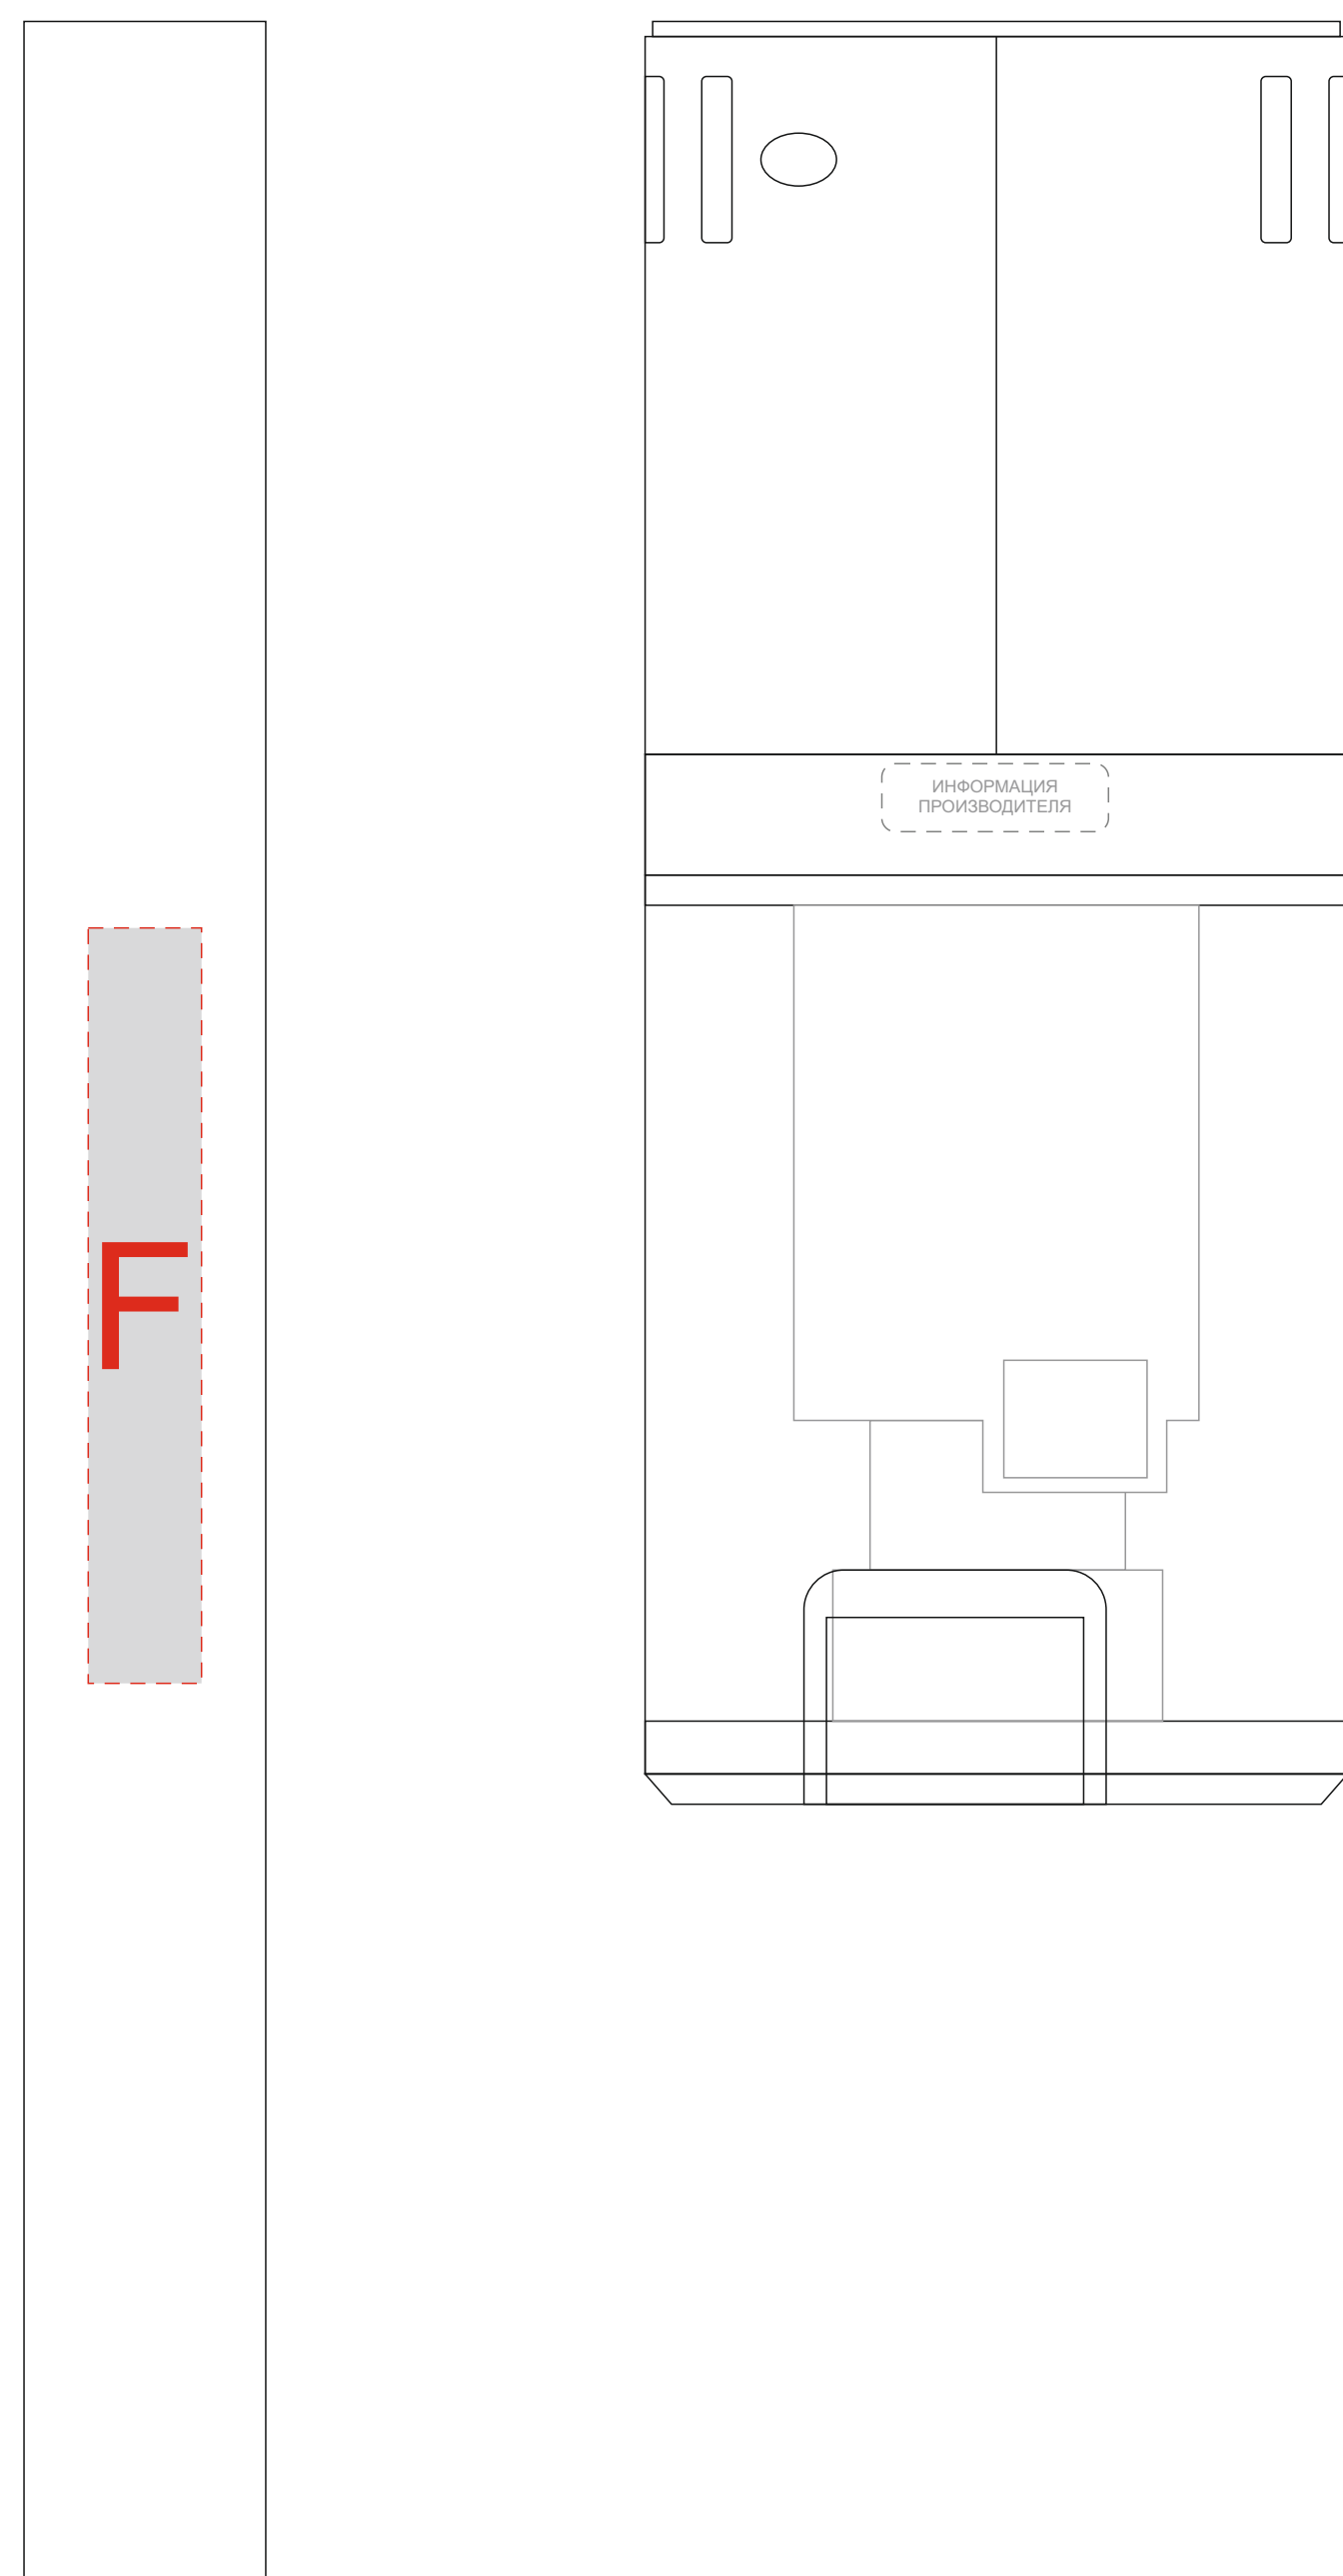

Арт. 521093

вид слева

вид справа

нанесение возможно с обеих сторон

труба  
x 2 шт

вид сверху

<b>A</b>	Вид нанесения	Макс площадь (Ш*В)
	УФ печать	60x20мм
<b>B</b>	Вид нанесения	Макс площадь (Ш*В)
	Тампопечать	50x30мм
<b>C</b>	Вид нанесения	Макс площадь (Ш*В)
	Тампопечать	50x30мм
<b>D</b>	Вид нанесения	Макс площадь (Ш*В)
	Тампопечать	50x30мм
	УФ печать	60x20мм
<b>E</b>	Вид нанесения	Макс площадь (Ш*В)
	Тампопечать	50x15мм
<b>F</b>	Вид нанесения	Макс площадь (Ш*В)
	Тампопечать	15x50мм