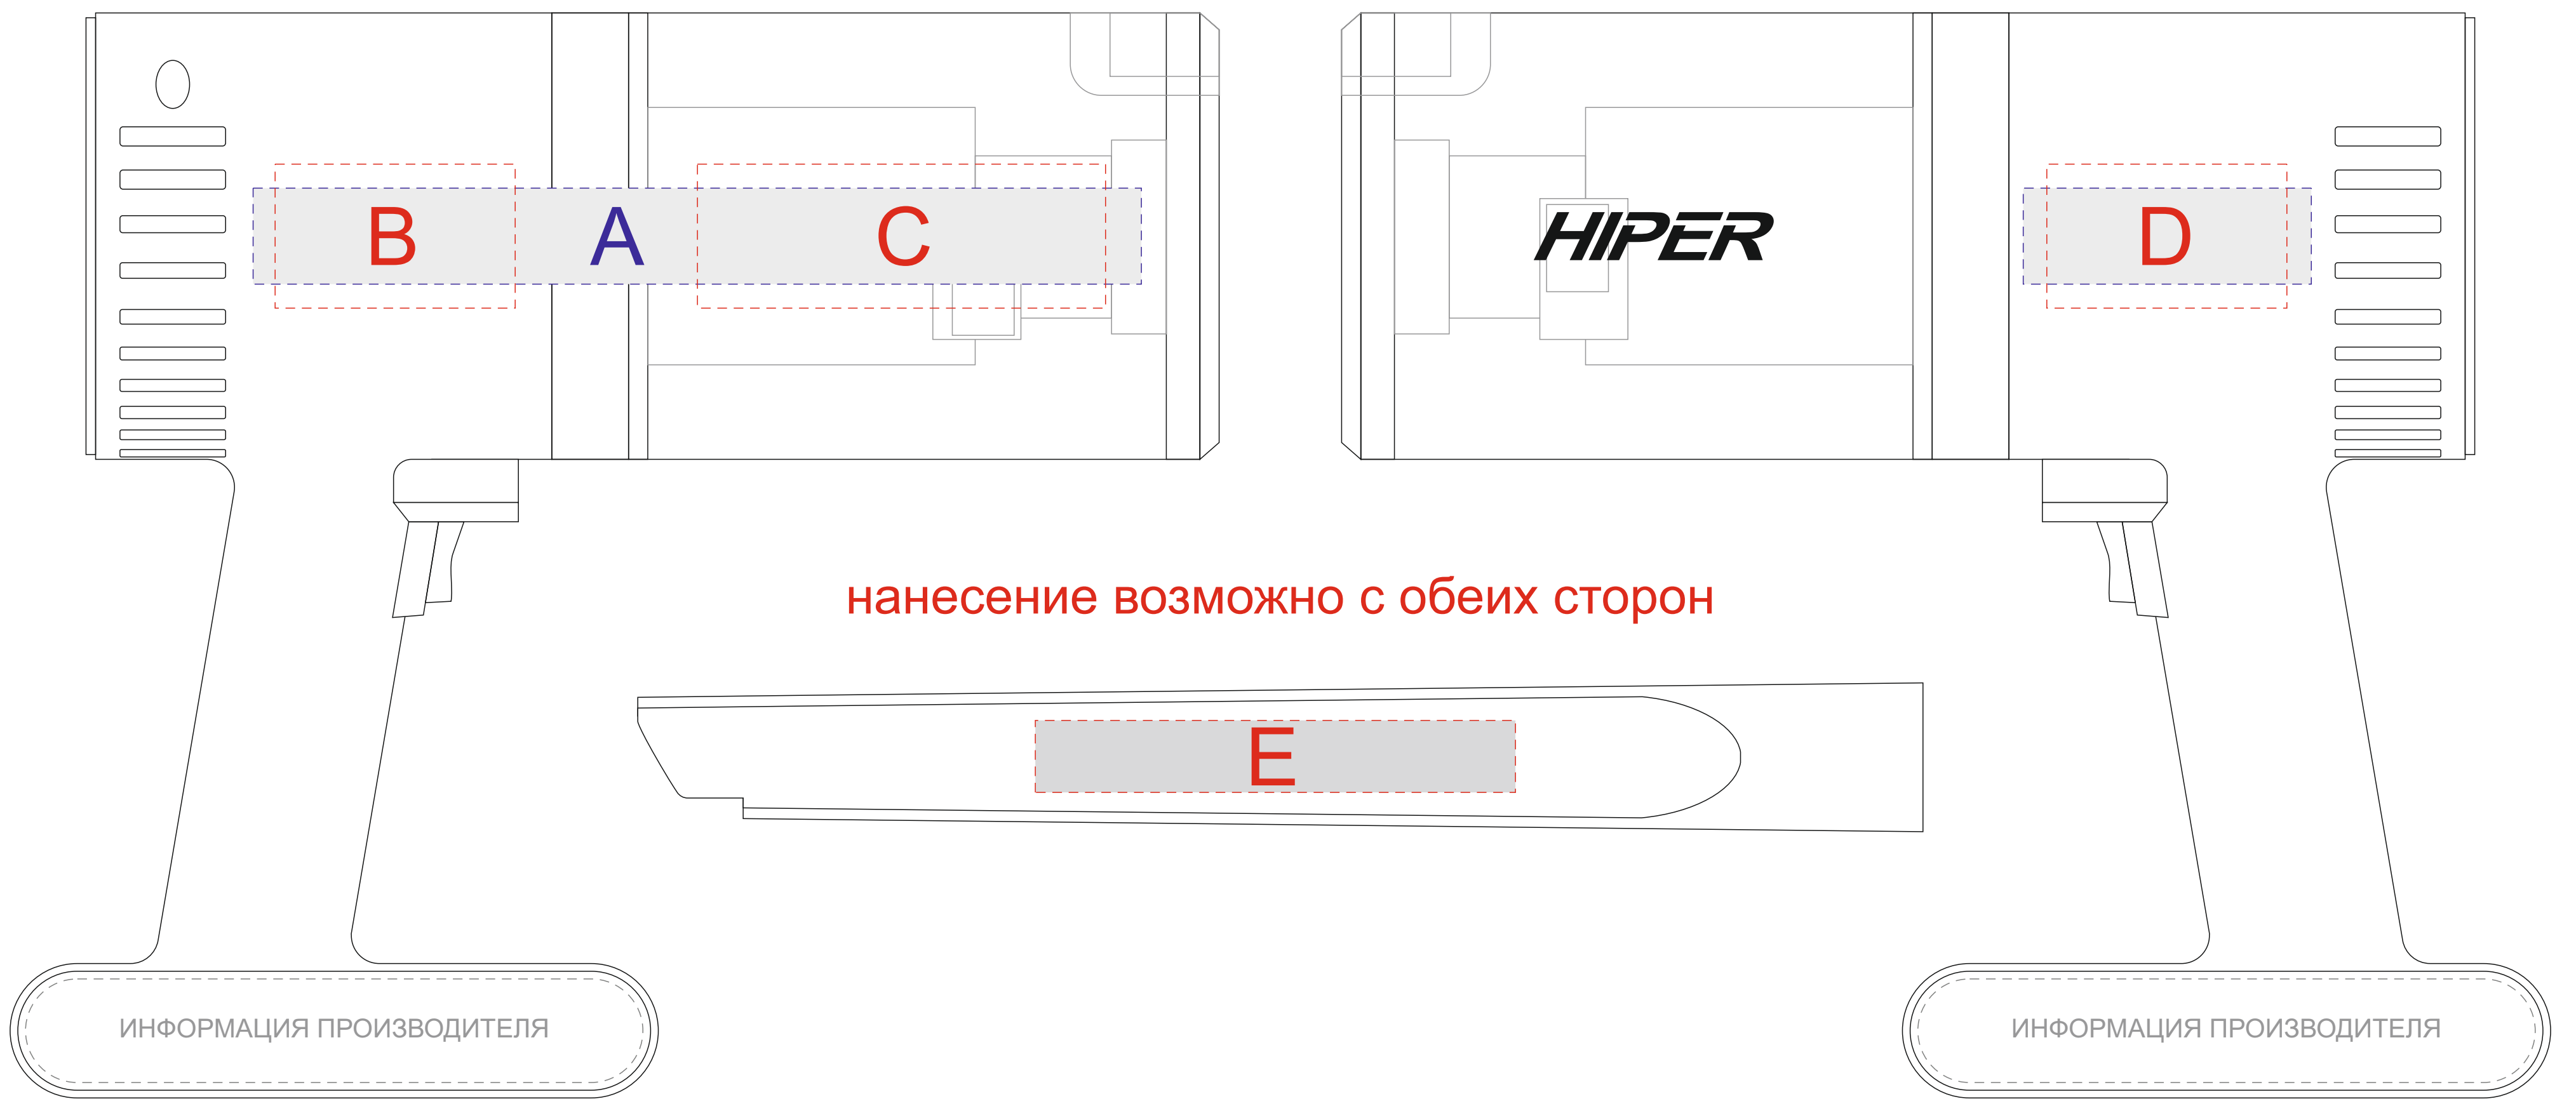

Арт. 521093

вид слева

вид справа

нанесение возможно с обеих сторон

труба  
x 2 шт

вид сверху

<b>A</b>	Вид нанесения	Макс площадь (Ш*В)
	УФ печать	60x20мм
<b>B</b>	Вид нанесения	Макс площадь (Ш*В)
	Тампопечать	50x30мм
<b>C</b>	Вид нанесения	Макс площадь (Ш*В)
	Тампопечать	50x30мм
<b>D</b>	Вид нанесения	Макс площадь (Ш*В)
	Тампопечать	50x30мм
	УФ печать	60x20мм
<b>E</b>	Вид нанесения	Макс площадь (Ш*В)
	Тампопечать	50x15мм
<b>F</b>	Вид нанесения	Макс площадь (Ш*В)
	Тампопечать	15x50мм