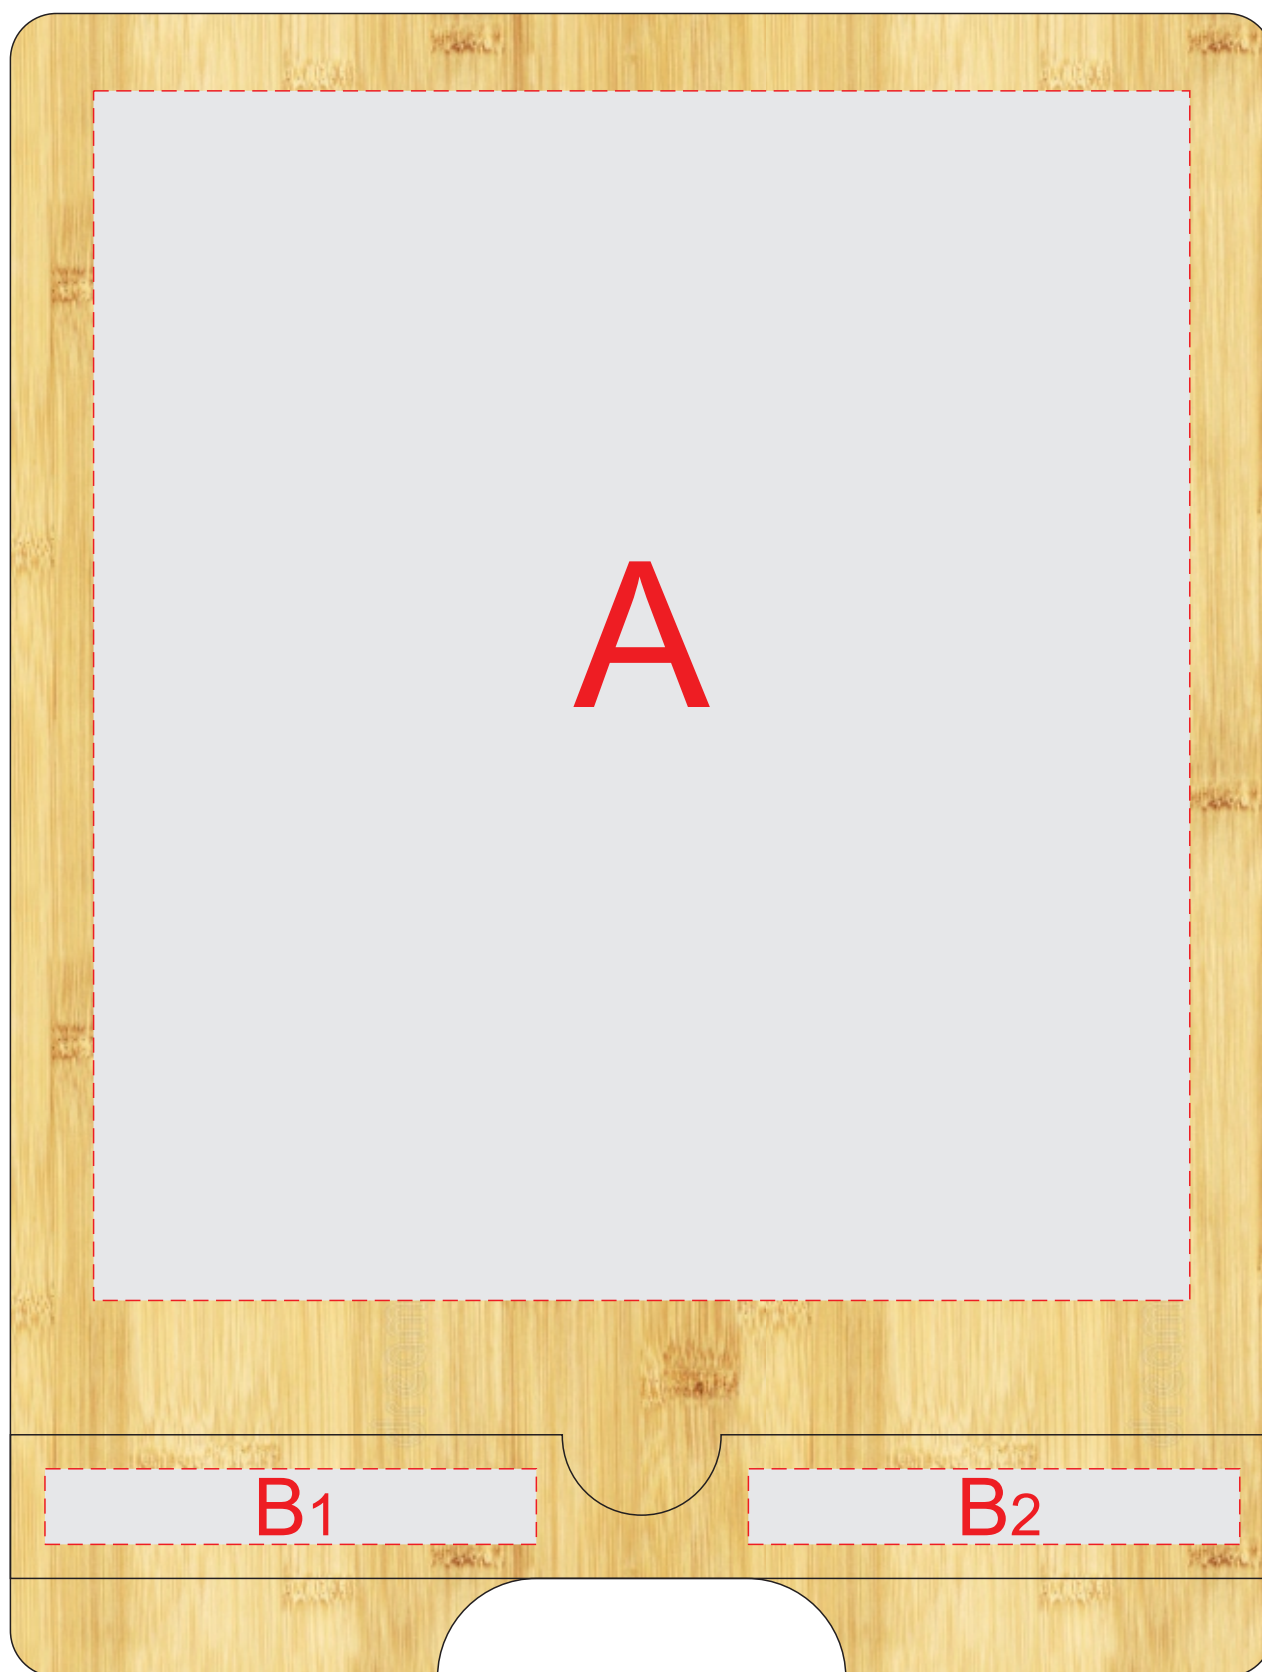

Арт. 10253571

Внимание! Из-за особенностей структуры дерева гравировка может быть неоднородной, рекомендуем контурную гравировку.

A	Вид нанесения	Макс площадь (Ш*В)
	Гравировка	145x150мм
B	Вид нанесения	Макс площадь (Ш*В)
	Шильд спектрум	65x10мм
	Металлостикер	65x10мм