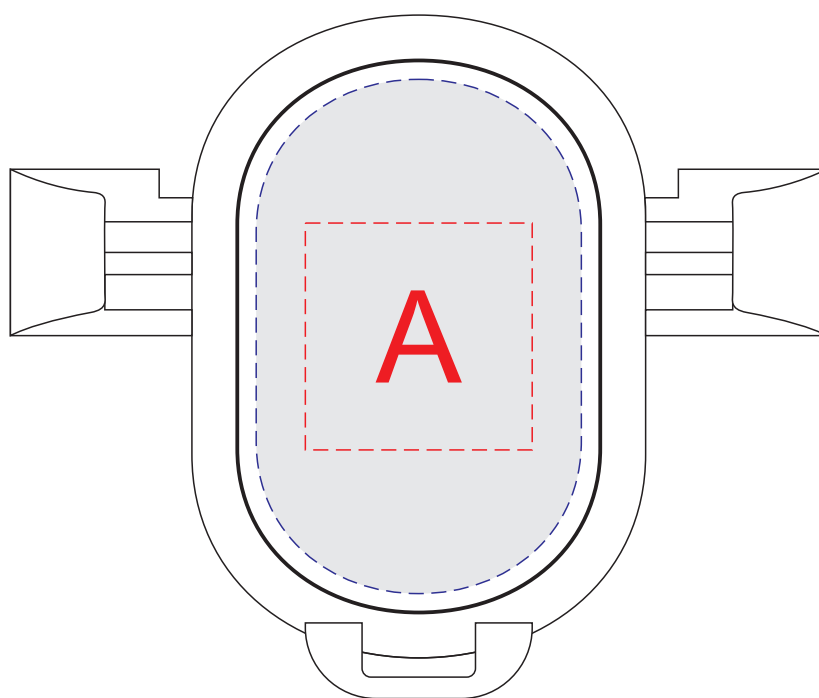

вид спереди

A	Вид нанесения	Макс площадь (Ш*В)
	Тампопечать	20x60мм
	Цифровая печать (на белой основе)	20x60мм