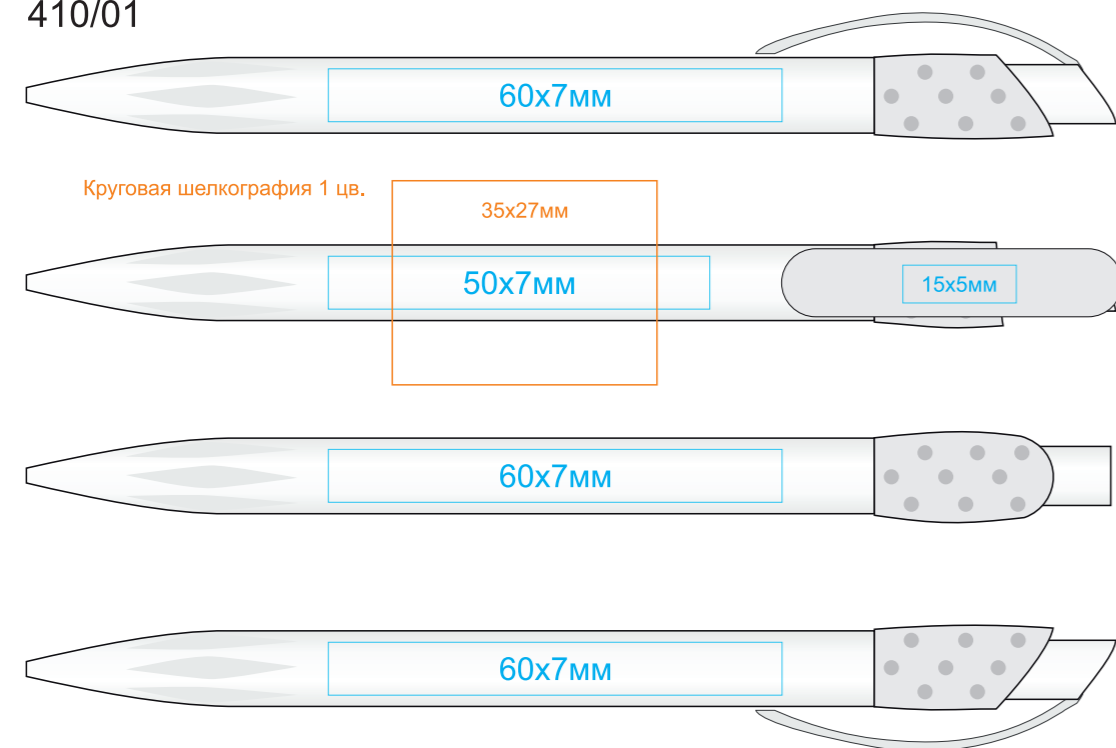

Ручка GOLF  
арт. 410

методы нанесения: **тампопечать**, **круговая шелкография (1 цвет)**

410/01

410/08

410/24

410/03

410/11

410/25

410/05

410/15

410/35