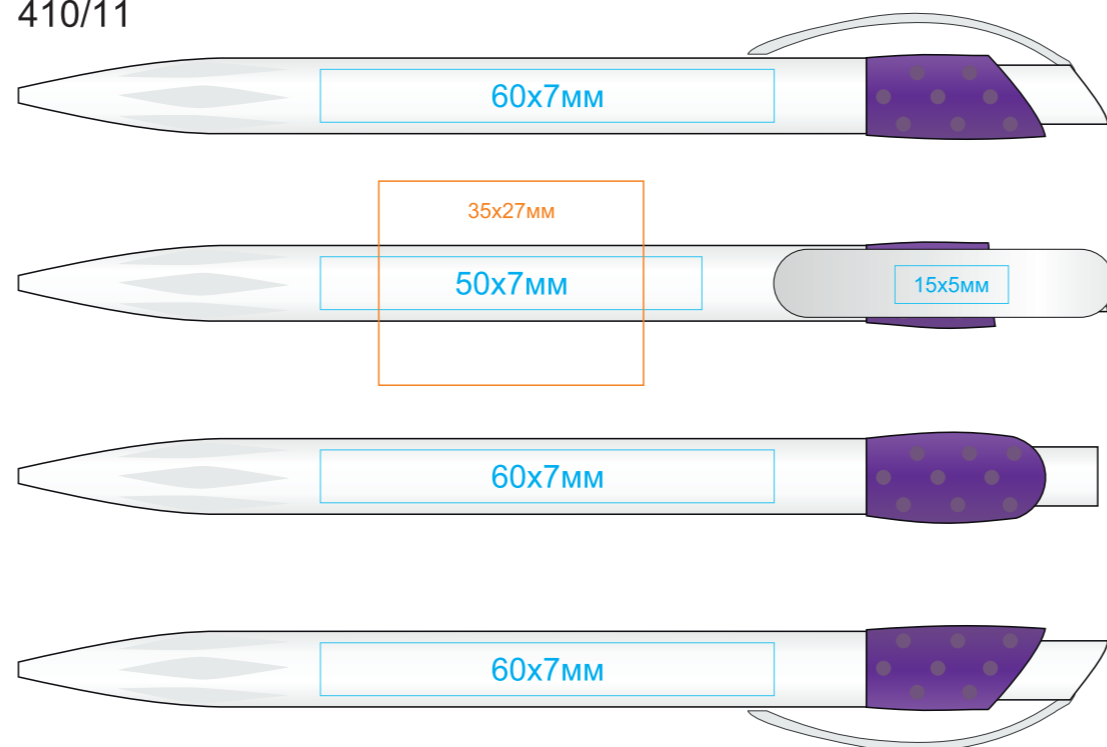

Ручка GOLF  
арт. 410

методы нанесения: **тампопечать**, **круговая шелкография (1 цвет)**

410/01

410/08

410/24

410/03

410/11

410/25

410/05

410/15

410/35