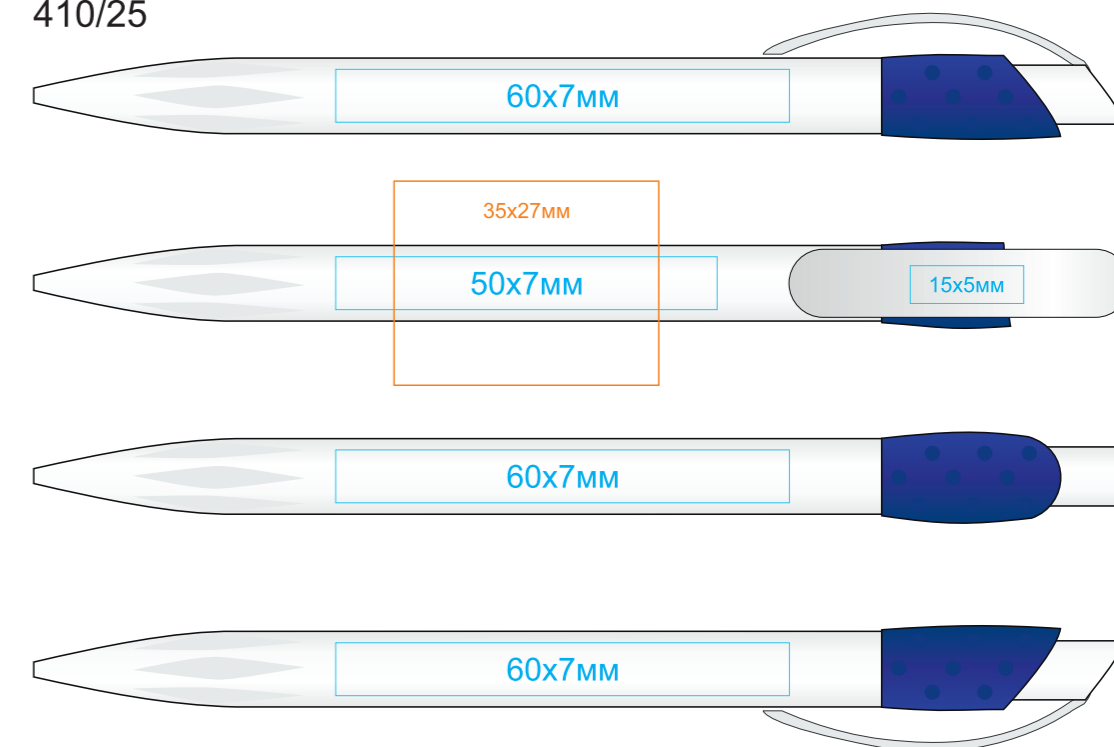

Ручка GOLF  
арт. 410

методы нанесения: **тампопечать**, **круговая шелкография (1 цвет)**

410/01

410/08

410/24

410/03

410/11

410/25

410/05

410/15

410/35