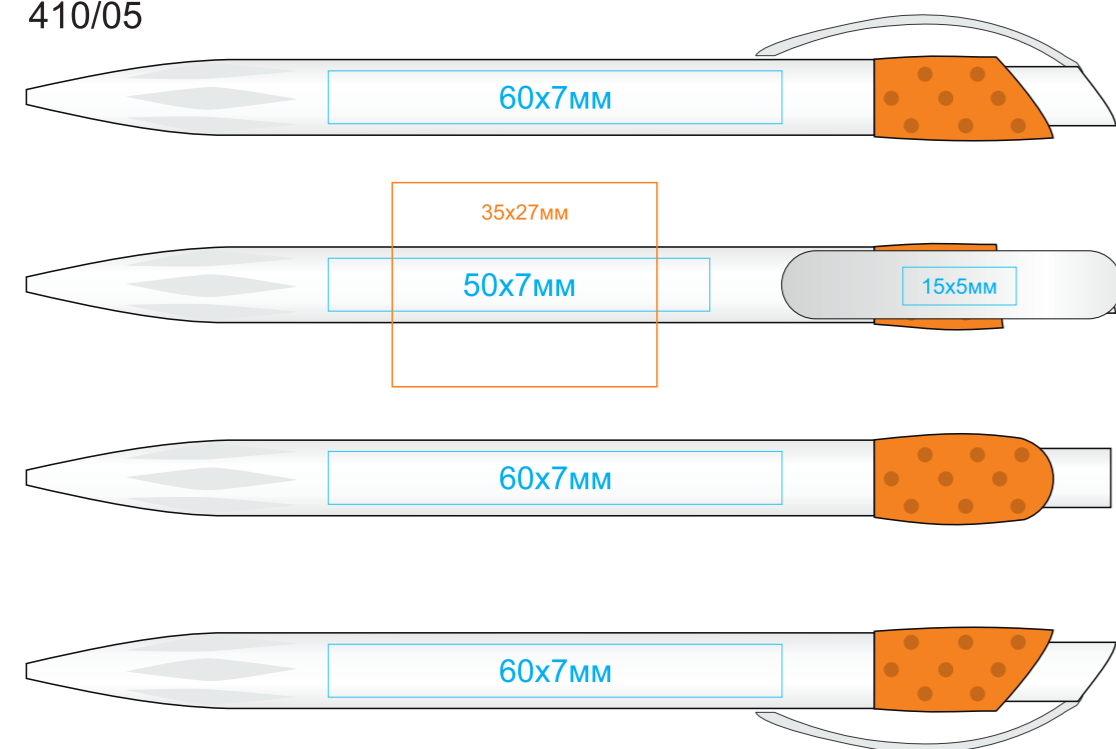

Ручка GOLF  
арт. 410

методы нанесения: **тампопечать**, **круговая шелкография (1 цвет)**

410/01

410/08

410/24

410/03

410/11

410/25

410/05

410/15

410/35