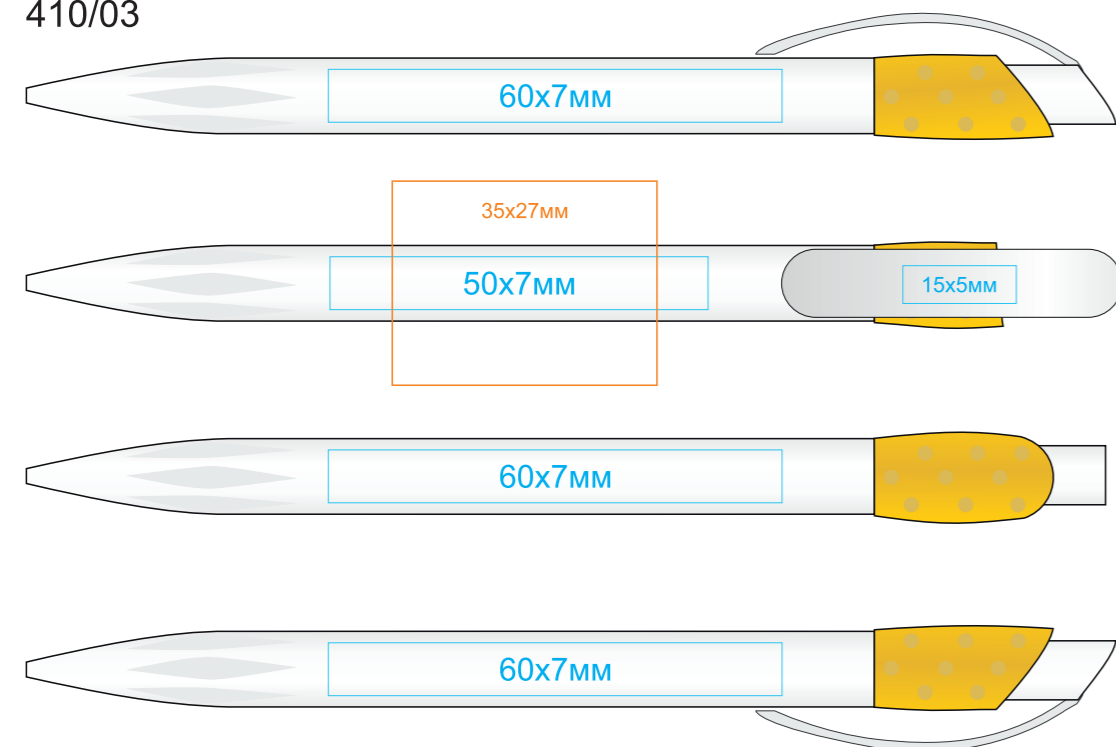

Ручка GOLF  
арт. 410

методы нанесения: **тампопечать**, **круговая шелкография (1 цвет)**

410/01

410/08

410/24

410/03

410/11

410/25

410/05

410/15

410/35