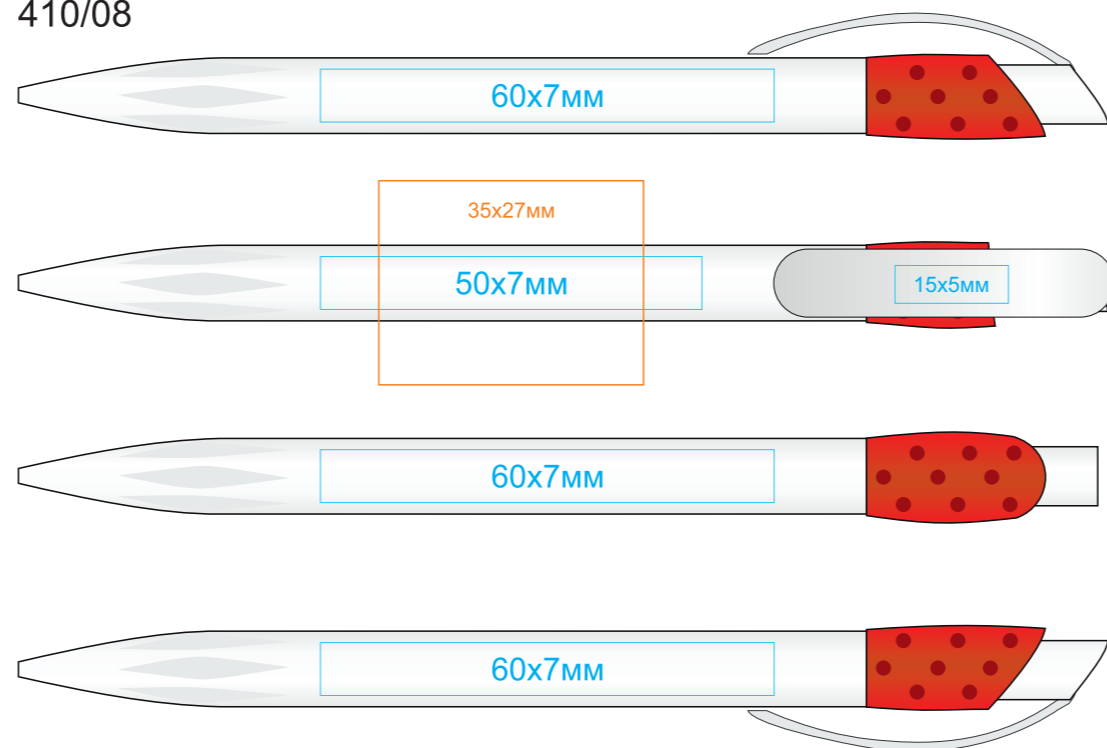

Ручка GOLF  
арт. 410

методы нанесения: **тампопечать**, **круговая шелкография (1 цвет)**

410/01

410/08

410/24

410/03

410/11

410/25

410/05

410/15

410/35