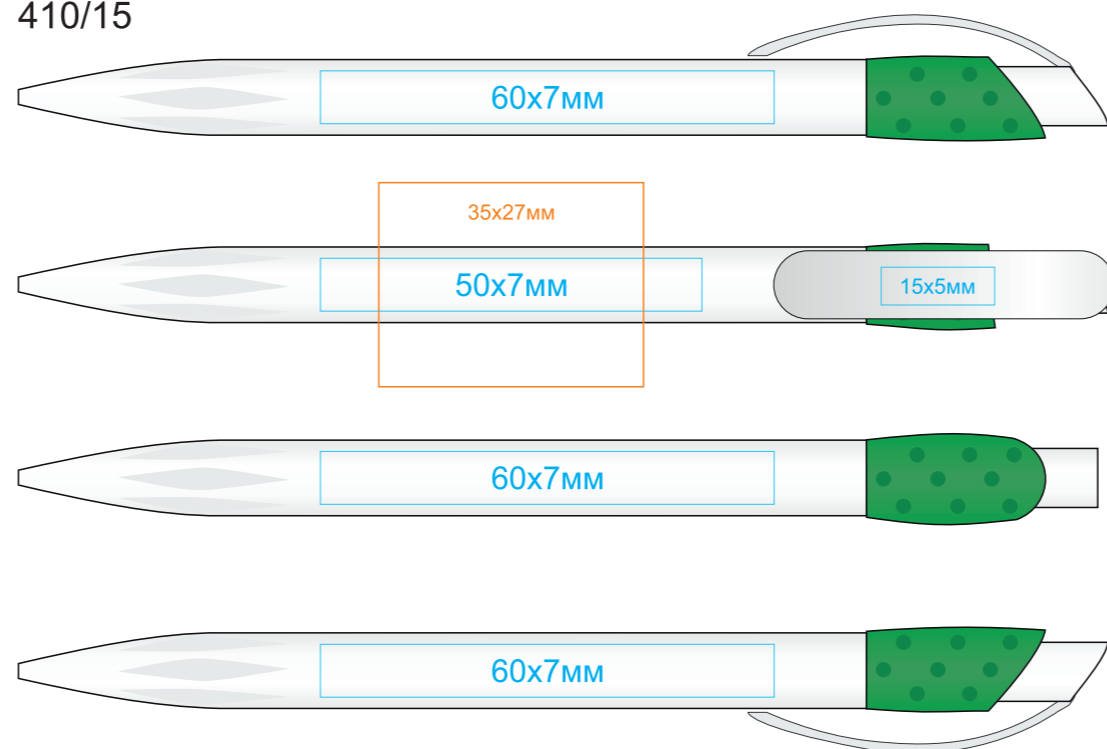

Ручка GOLF  
арт. 410

методы нанесения: **тампопечать**, **круговая шелкография (1 цвет)**

410/01

410/08

410/24

410/03

410/11

410/25

410/05

410/15

410/35