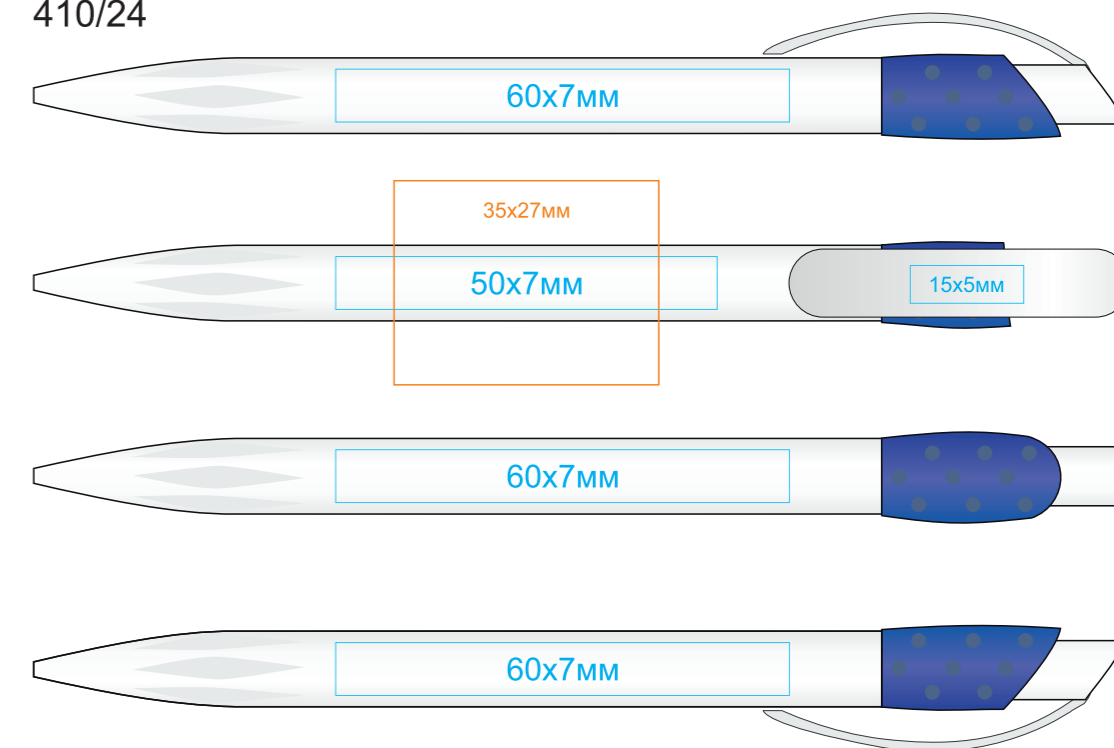

Ручка GOLF  
арт. 410

методы нанесения: **тампопечать**, **круговая шелкография (1 цвет)**

410/01

410/08

410/24

410/03

410/11

410/25

410/05

410/15

410/35