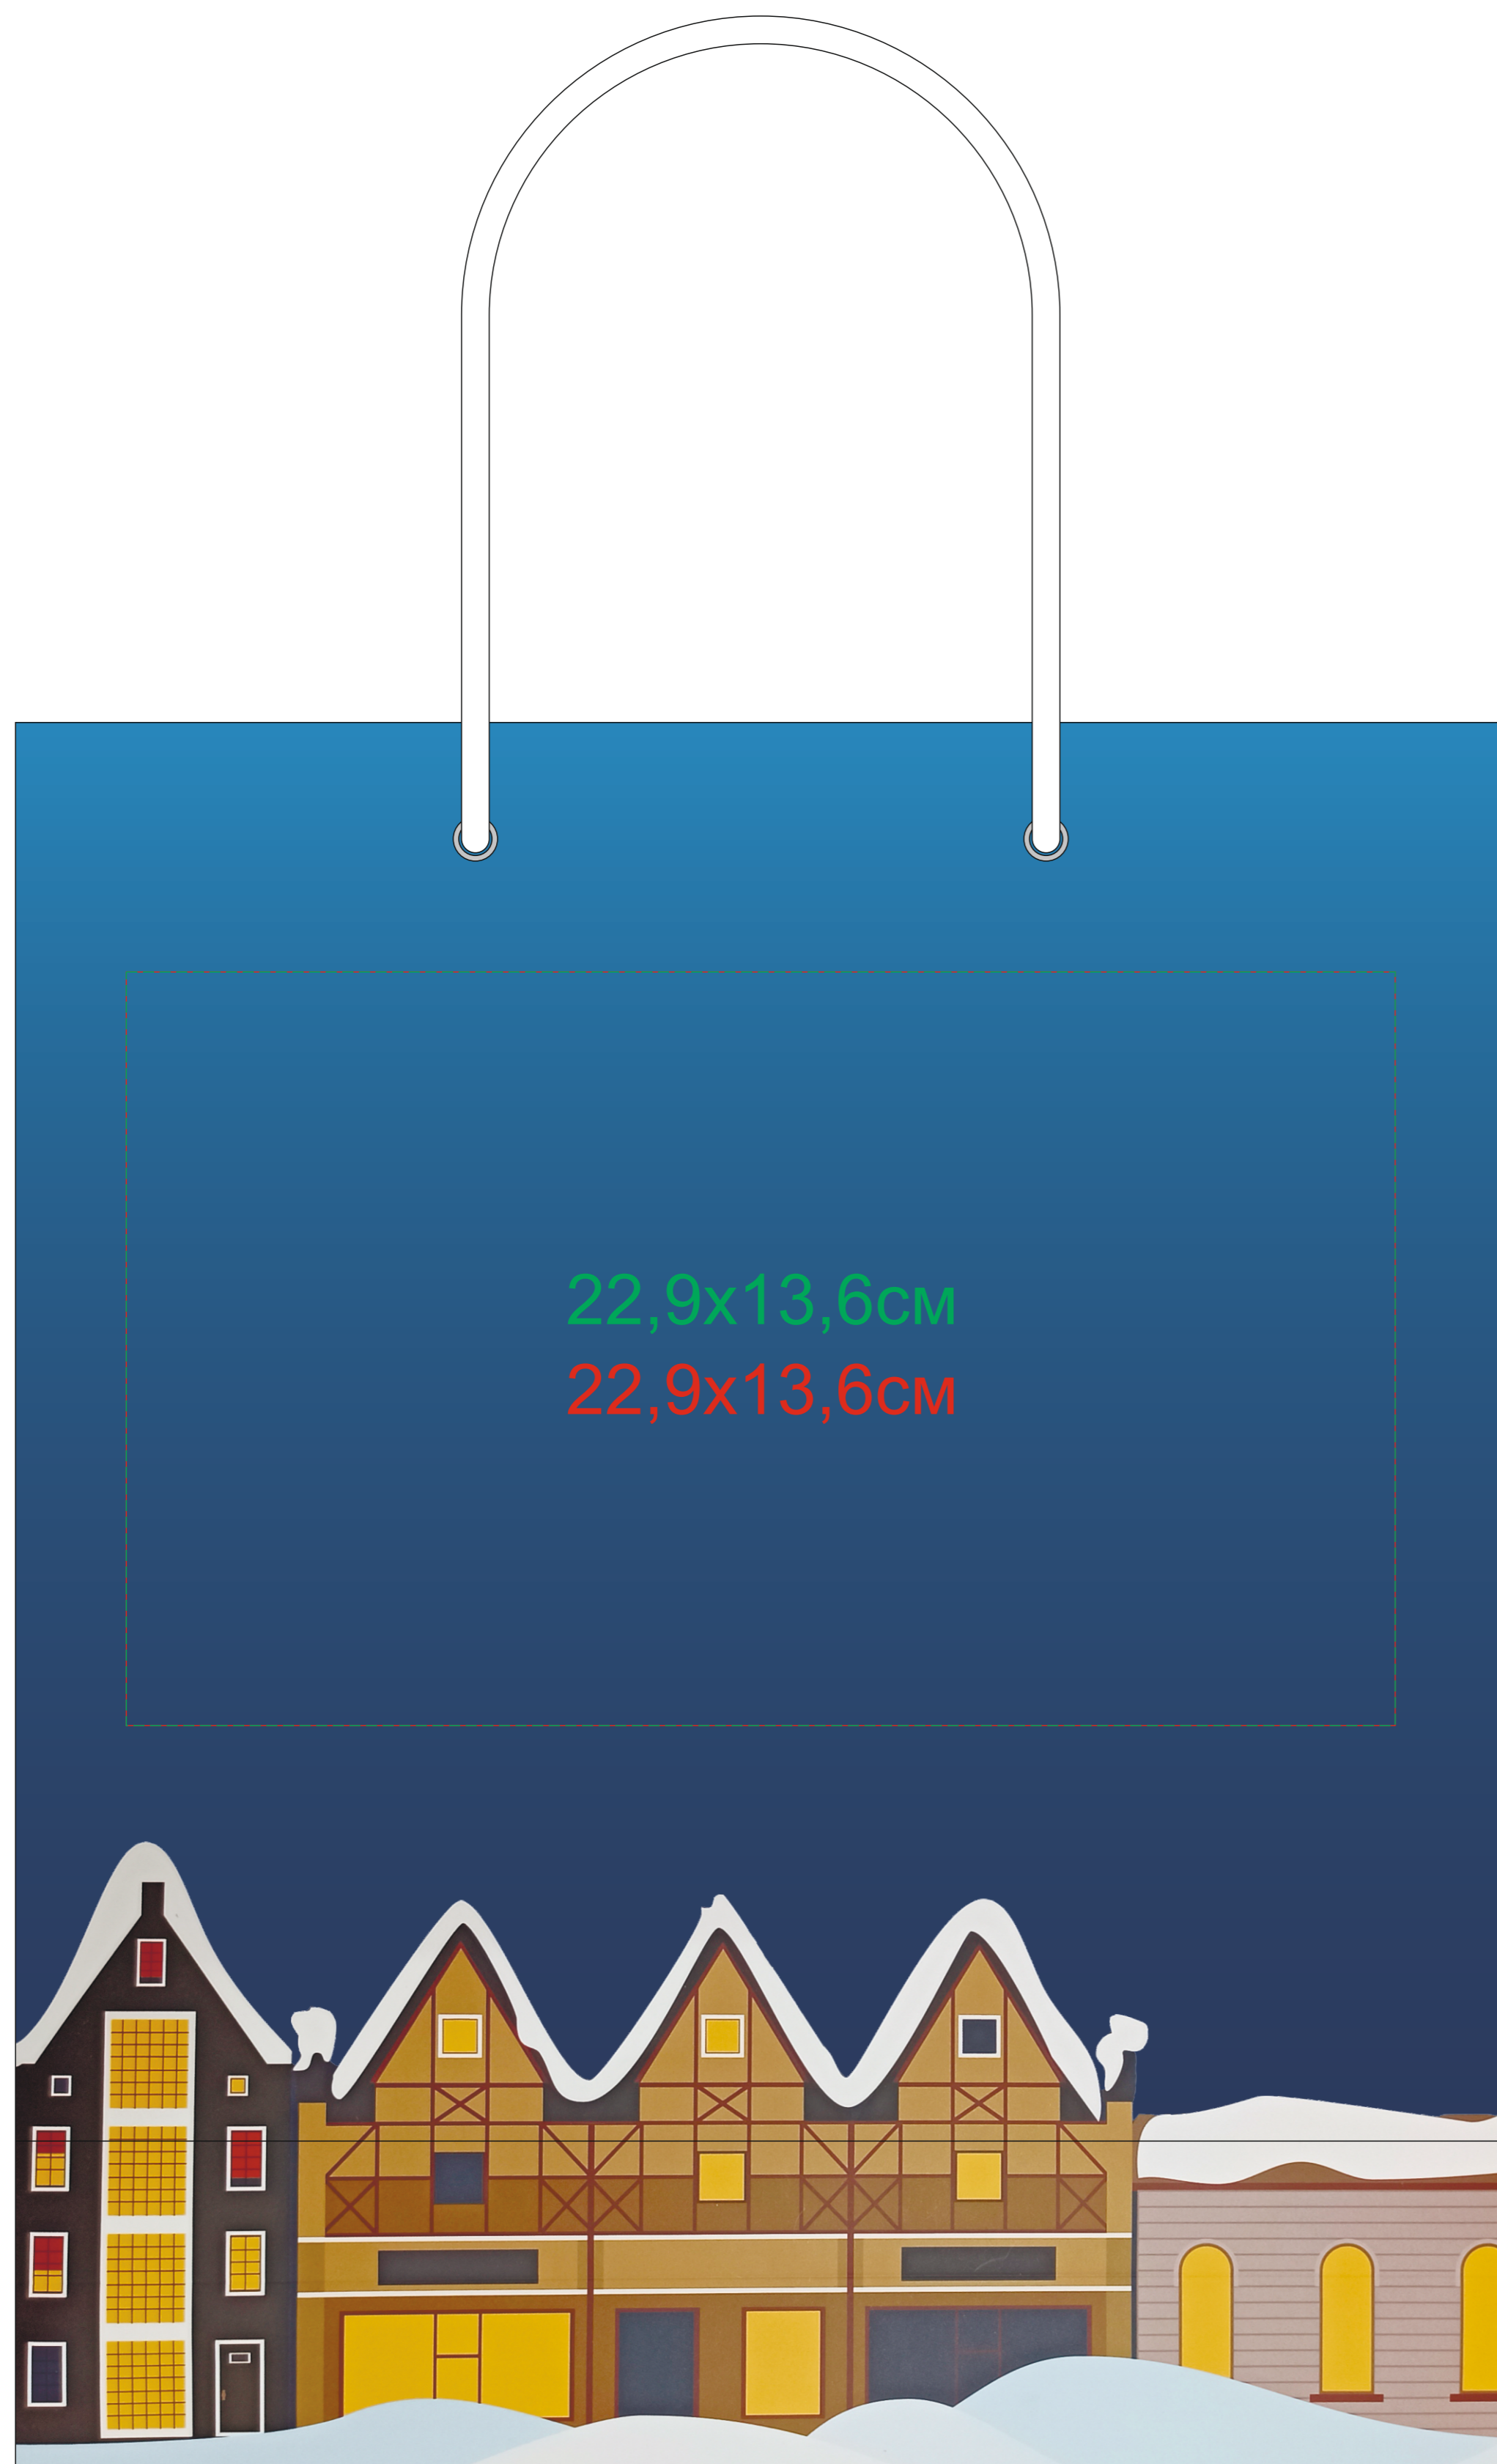

Пакет подарочный AESTHETIC, 27x12x32 см

арт. 21072/medium

Методы нанесения: шелкография (в 1 кроющий цвет - золото, серебро, черный), наклейка

Пакет в сложенном виде
Лицо

Пакет в сложенном виде
Оборот