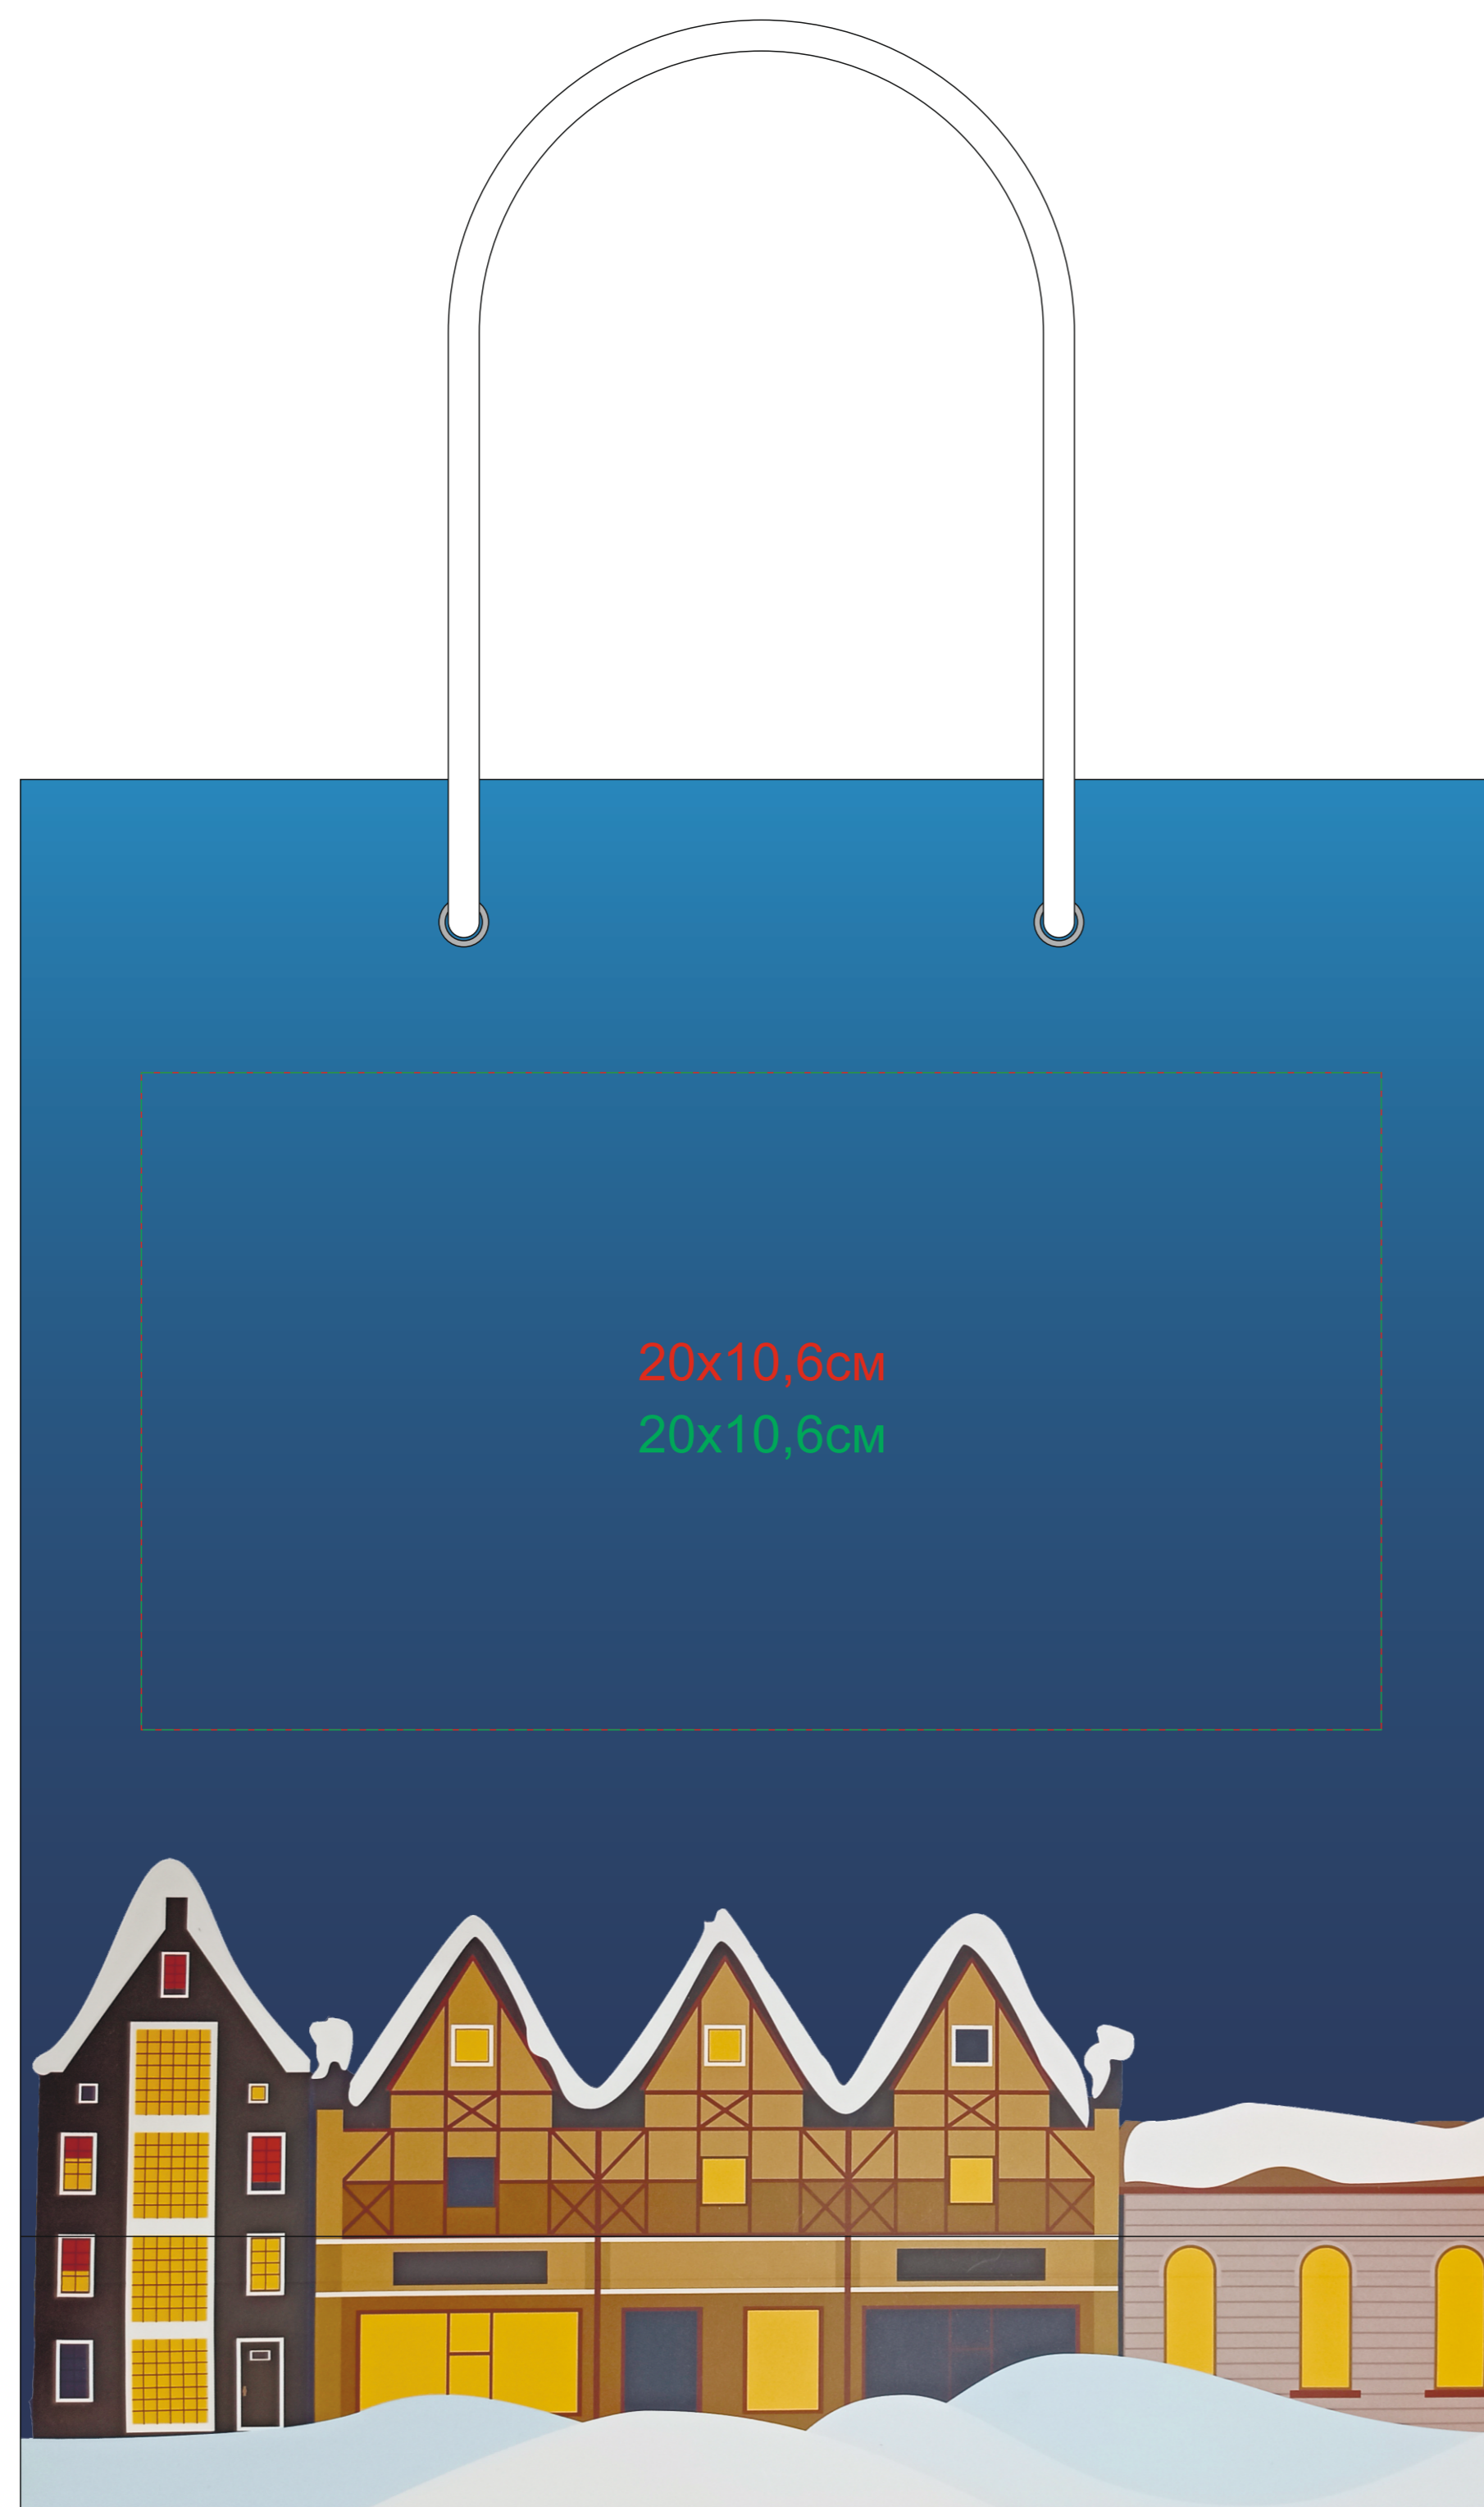

Пакет подарочный AESTHETIC, 24x9x28 см

арт. 21072/small

Методы нанесения: шелкография (в 1 кроющий цвет - золото, серебро, черный), наклейка

Пакет в сложенном виде
Лицо

Пакет в сложенном виде
Оборот