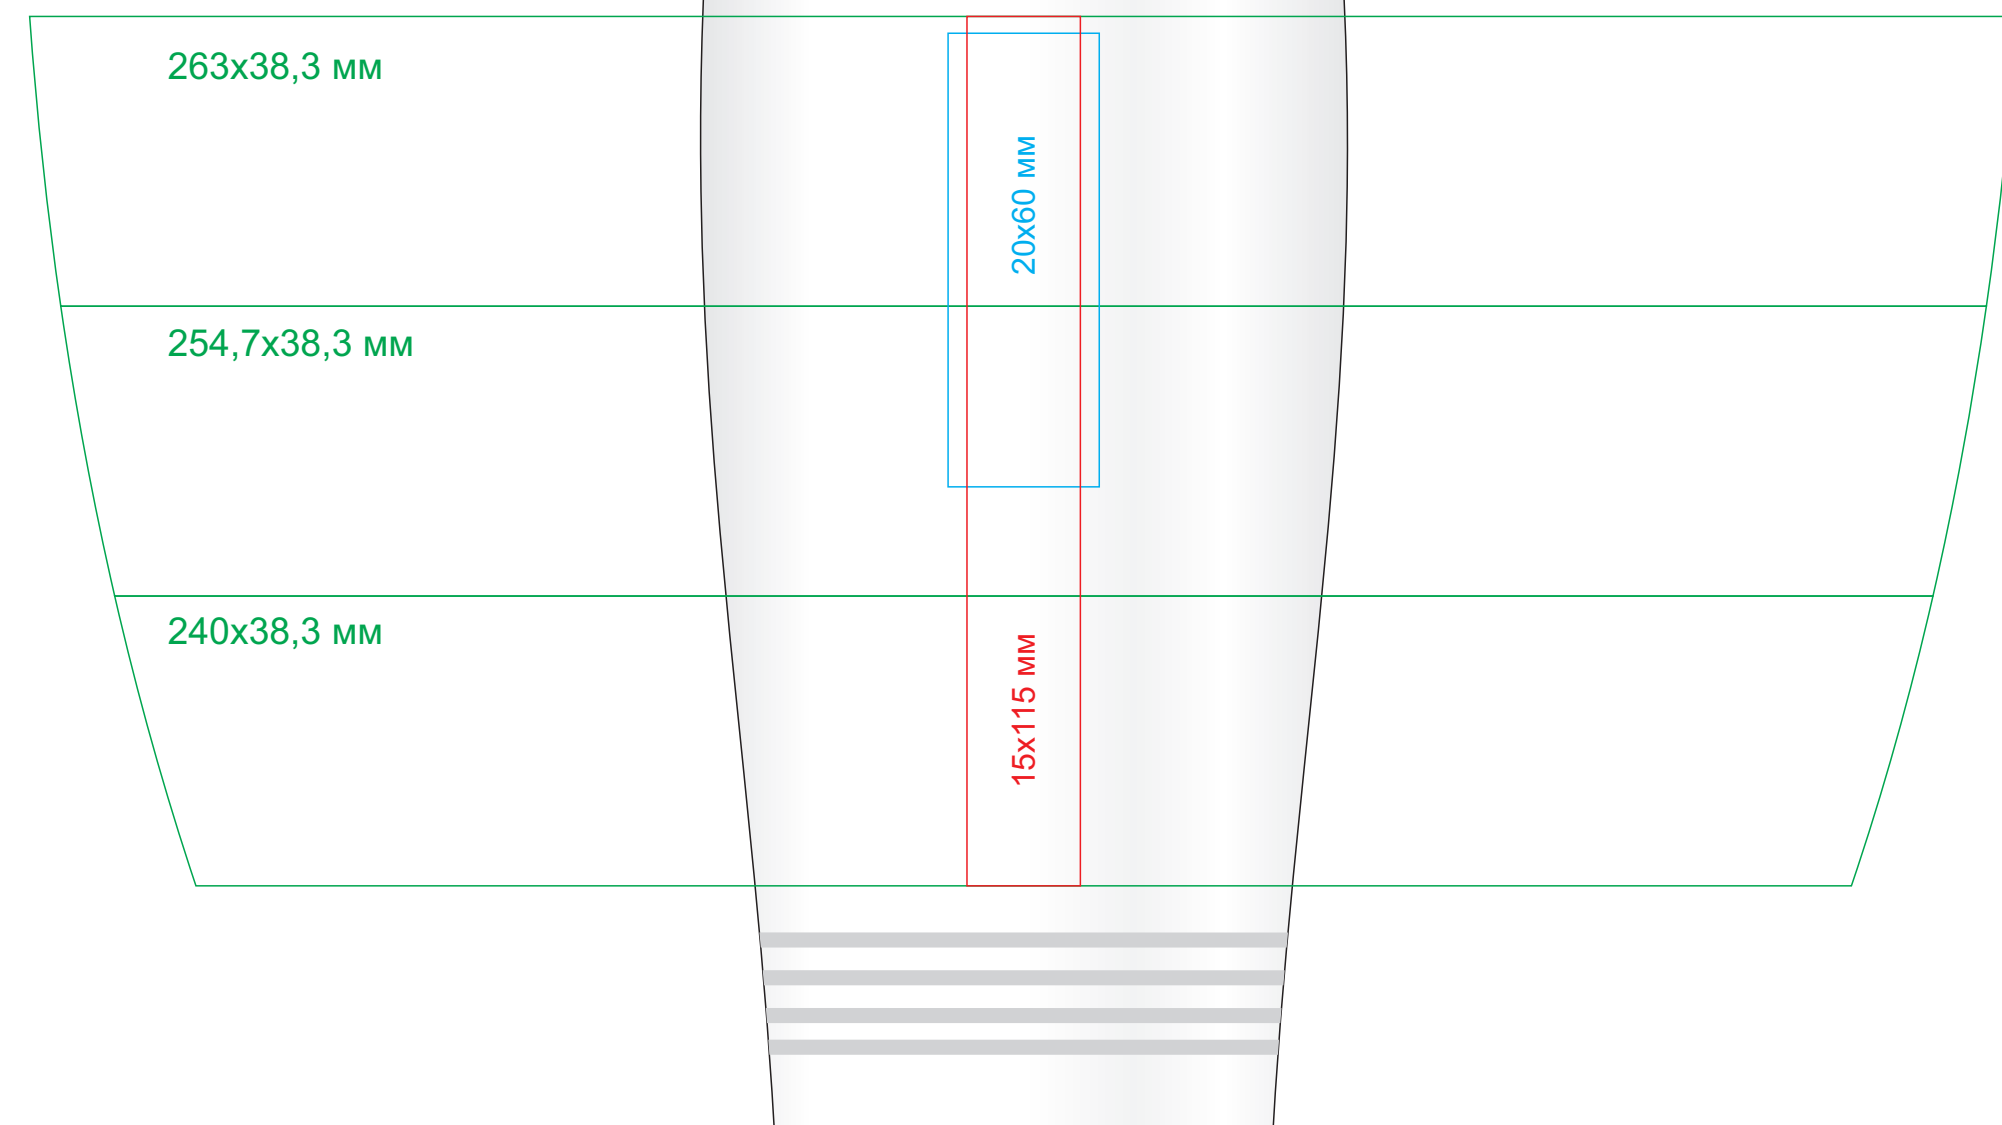

# Термокружка "WHITE" 450 мл

метод нанесения: тампопечать, гравировка, круговая гравировка

Противоположная сторона от питьевого клапана

круговая гравировка

Слева от питьевого клапана

отверстие для питья

Питьевой клапан

отверстие для питья

Справа от питьевого клапана

отверстие для питья