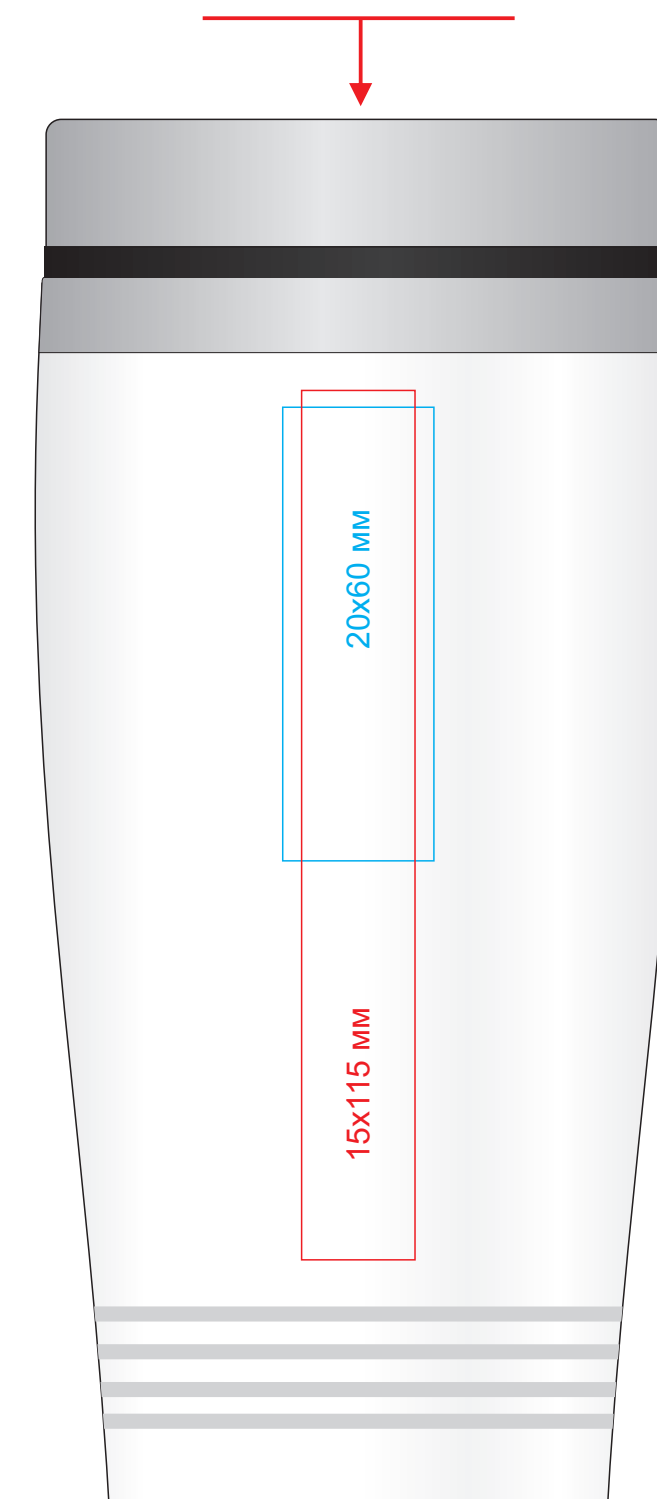

# Термокружка "WHITE" 450 мл

метод нанесения: тампопечать, гравировка, круговая гравировка

Противоположная сторона от питьевого клапана

круговая гравировка

Слева от питьевого клапана

отверстие для питья

Питьевой клапан

отверстие для питья

Справа от питьевого клапана

отверстие для питья