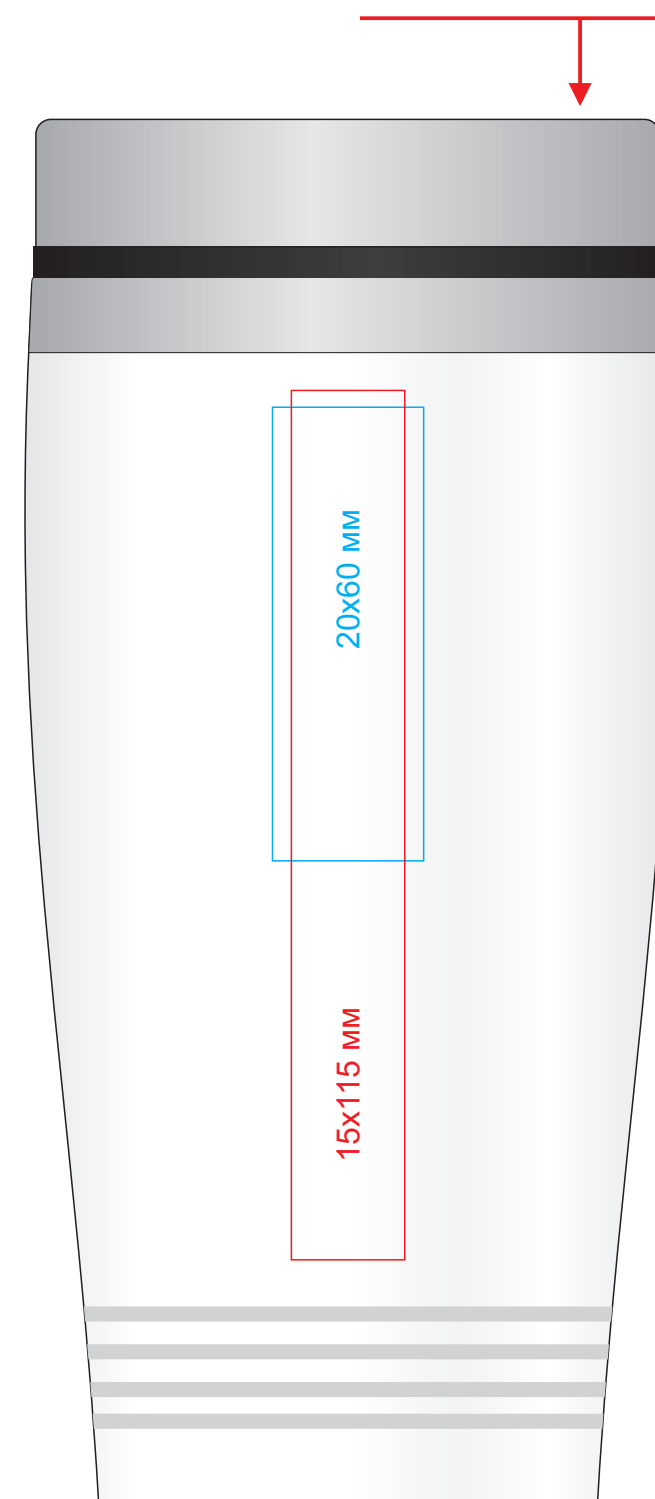

# Термокружка "WHITE" 450 мл

метод нанесения: тампопечать, гравировка, круговая гравировка

Противоположная сторона от питьевого клапана

круговая гравировка

Слева от питьевого клапана

отверстие для питья

Питьевой клапан

отверстие для питья

Справа от питьевого клапана

отверстие для питья