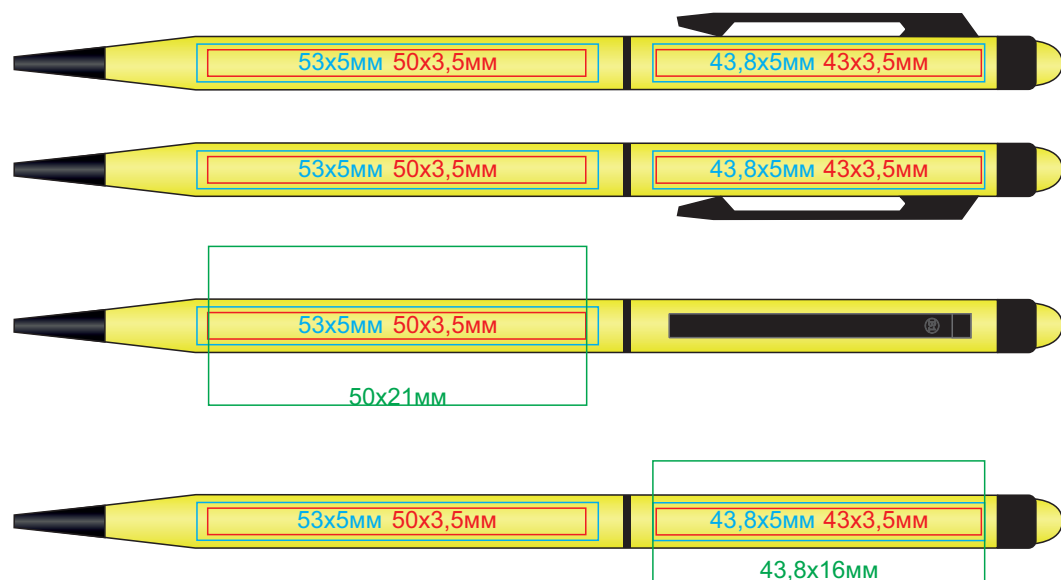

Ручка TOUCHWRITER BLACK

арт. 1104

методы нанесения: гравировка, тампопечать, круговая гравировка

1104/01

1104/15

1104/03

1104/24

1104/08

1104/35