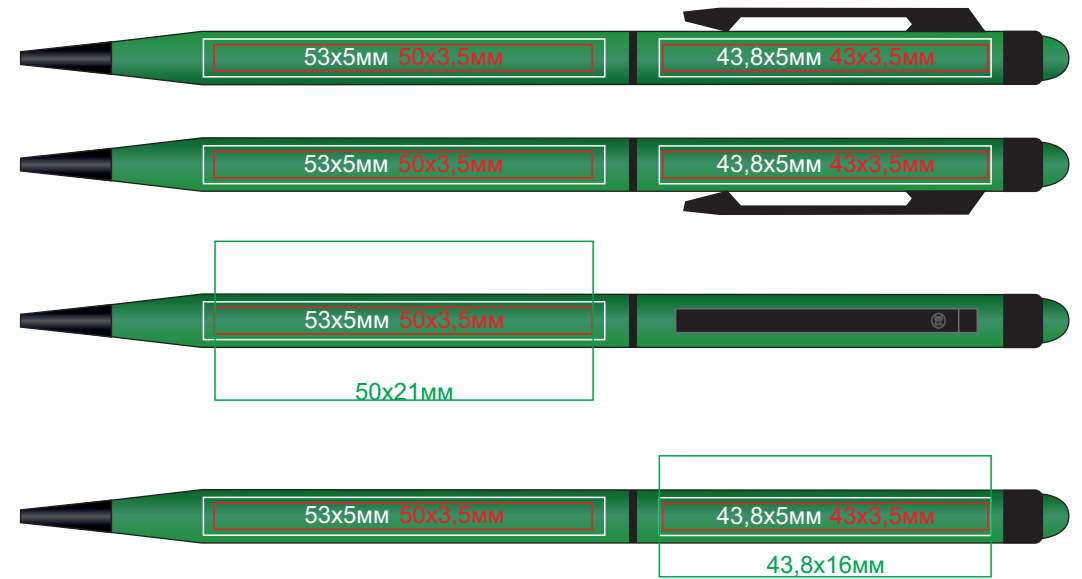

Ручка TOUCHWRITER BLACK

арт. 1104

методы нанесения: гравировка, тампопечать, круговая гравировка

1104/01

1104/15

1104/03

1104/24

1104/08

1104/35