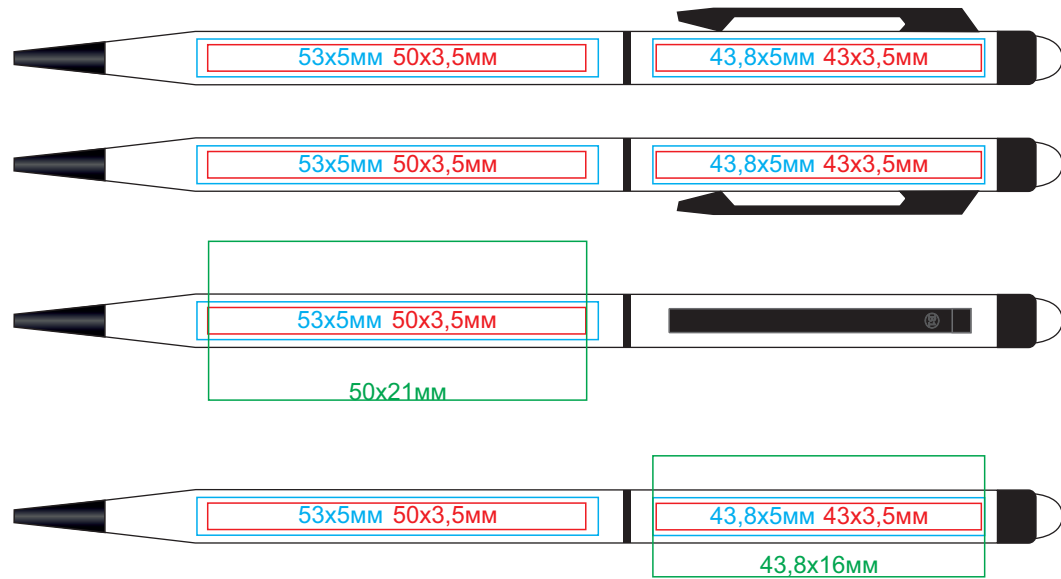

Ручка TOUCHWRITER BLACK

арт. 1104

методы нанесения: гравировка, тампопечать, круговая гравировка

1104/01

1104/15

1104/03

1104/24

1104/08

1104/35