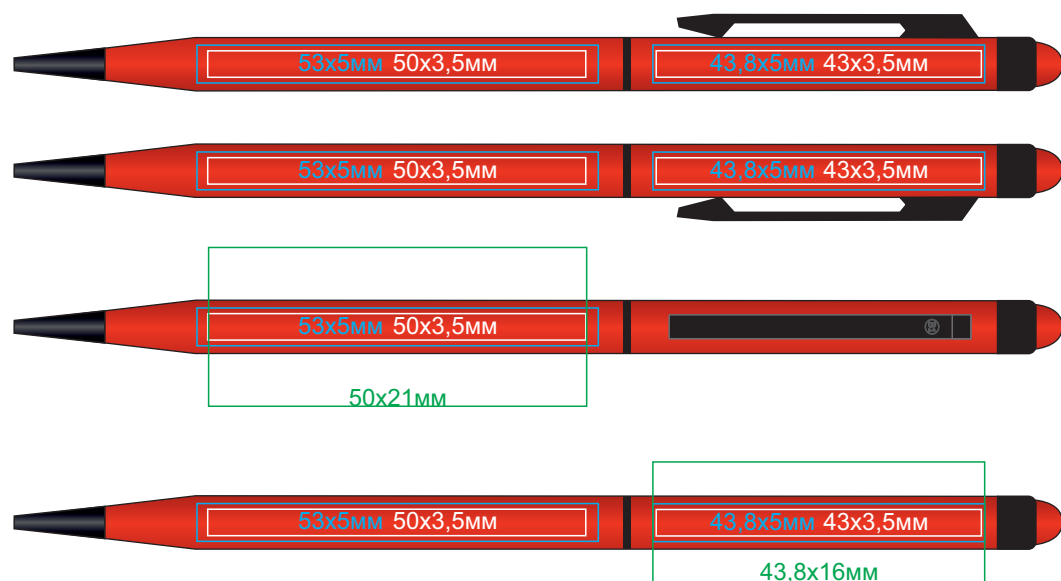

Ручка TOUCHWRITER BLACK

арт. 1104

методы нанесения: гравировка, тампопечать, круговая гравировка

1104/01

1104/15

1104/03

1104/24

1104/08

1104/35