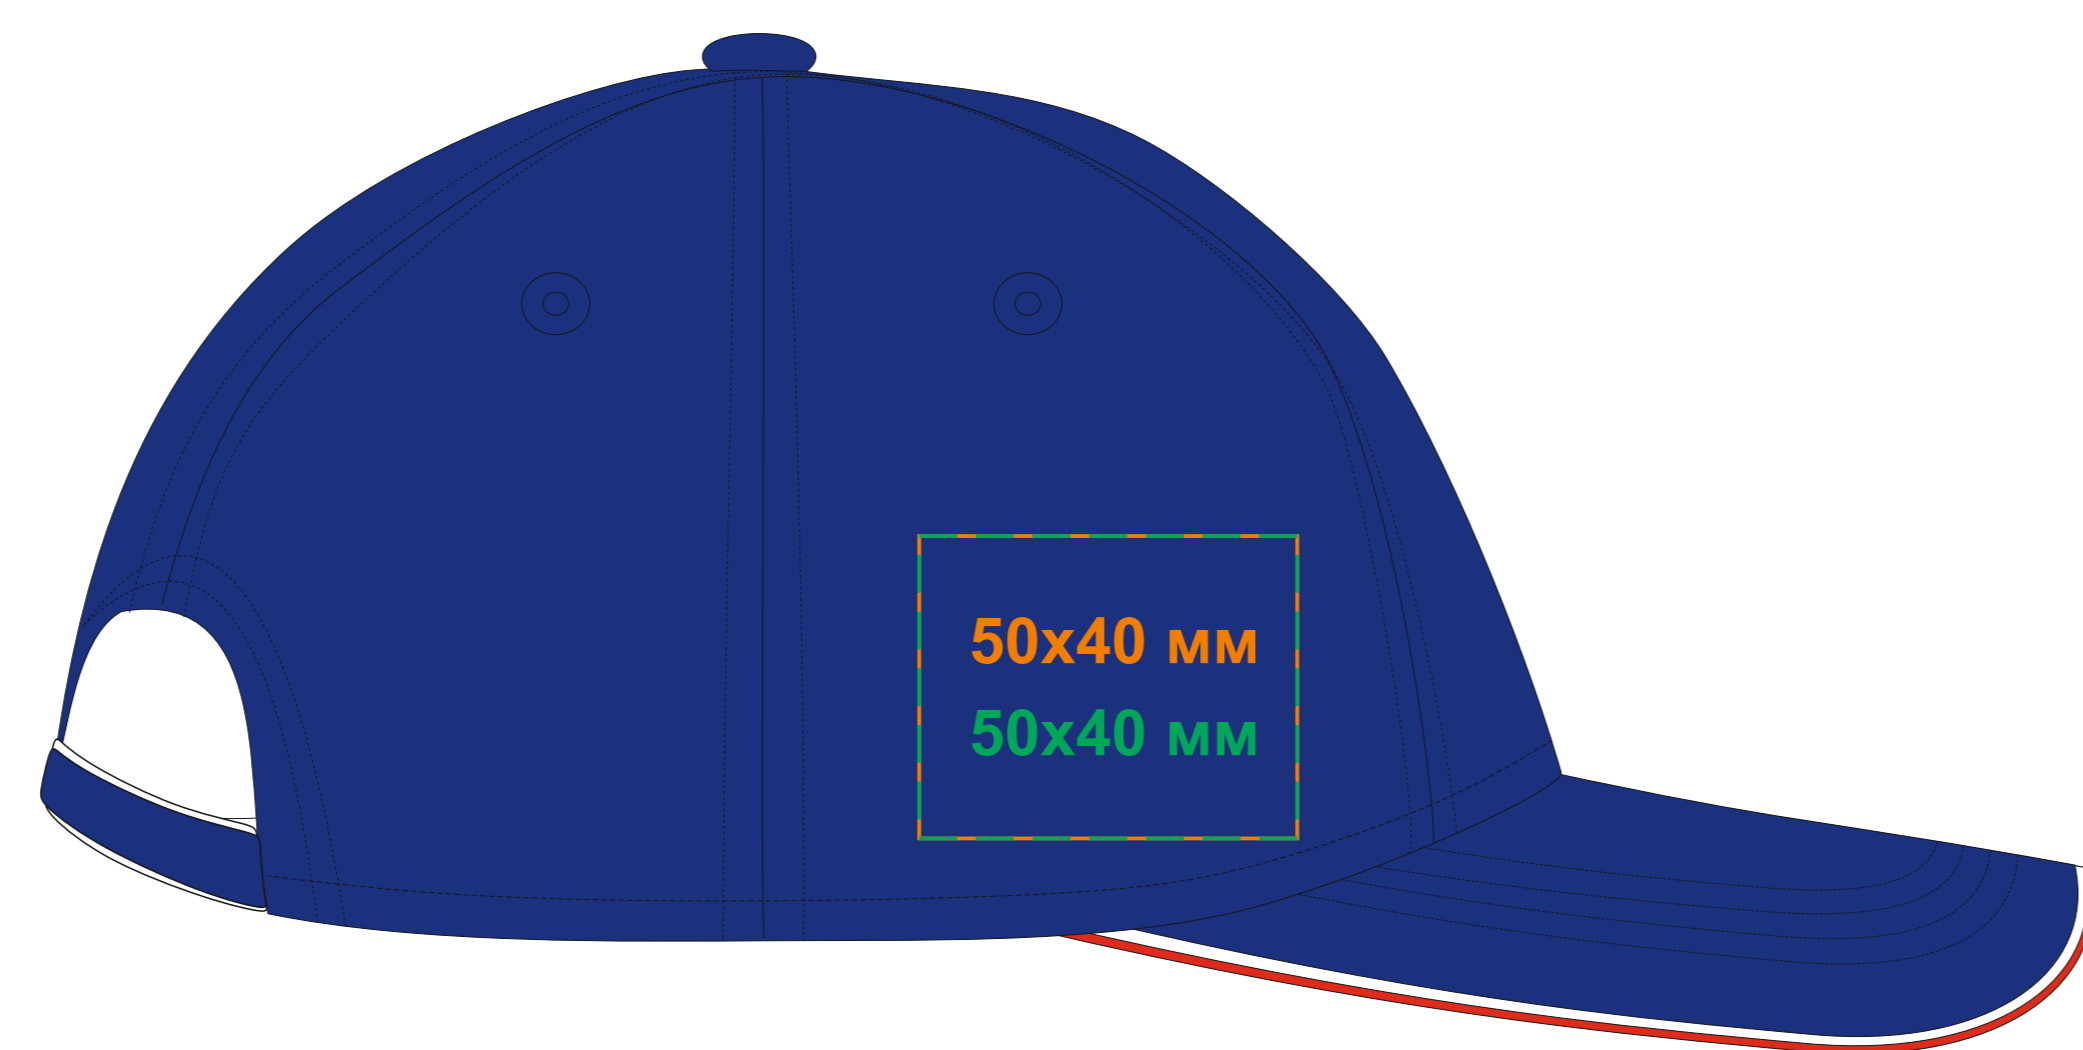

Бейсболка " Zoom Piping Sandvich", 6 клиньев, застежка на липучке; 30% хлопок, 65% полиэстер

Метод: **вышивка**, **термотрансфер**, **DTF термотрансфер**, **вышивка шеврона**

Возможно искажение логотипа из-за шва(лоб)

25445.22