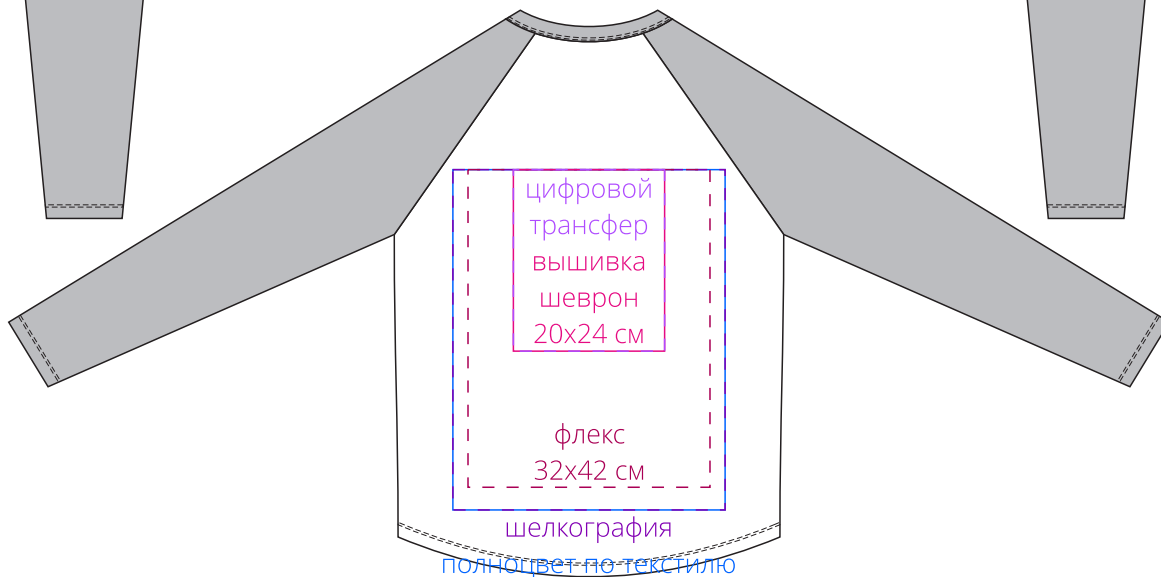

Арт. 02942

Футболка мужская с длинным рукавом Funky LSL

M1:10

шелкотрансфер  
10x6 см

полноцвет по текстилю

36x45 см

вышивка  
шеvron  
Ø9см

вышивка  
шеvron  
Ø9см

шелкотрансфер  
флекс  
10x30 см

шелкотрансфер  
флекс  
10x30 см

полноцвет по текстилю

36x45 см