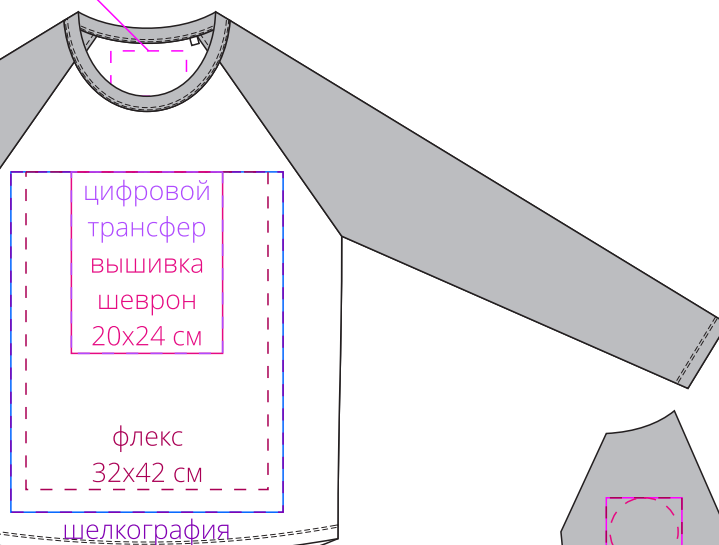

Арт. 02942

Футболка мужская с длинным рукавом Funky LSL

M1:10

шелкотрансфер  
10x6 см

полноцвет по текстилю

36x45 см

вышивка  
шеvron  
Ø9см

вышивка  
шеvron  
Ø9см

шелкотрансфер  
флекс  
10x30 см

шелкотрансфер  
флекс  
10x30 см

полноцвет по текстилю

36x45 см