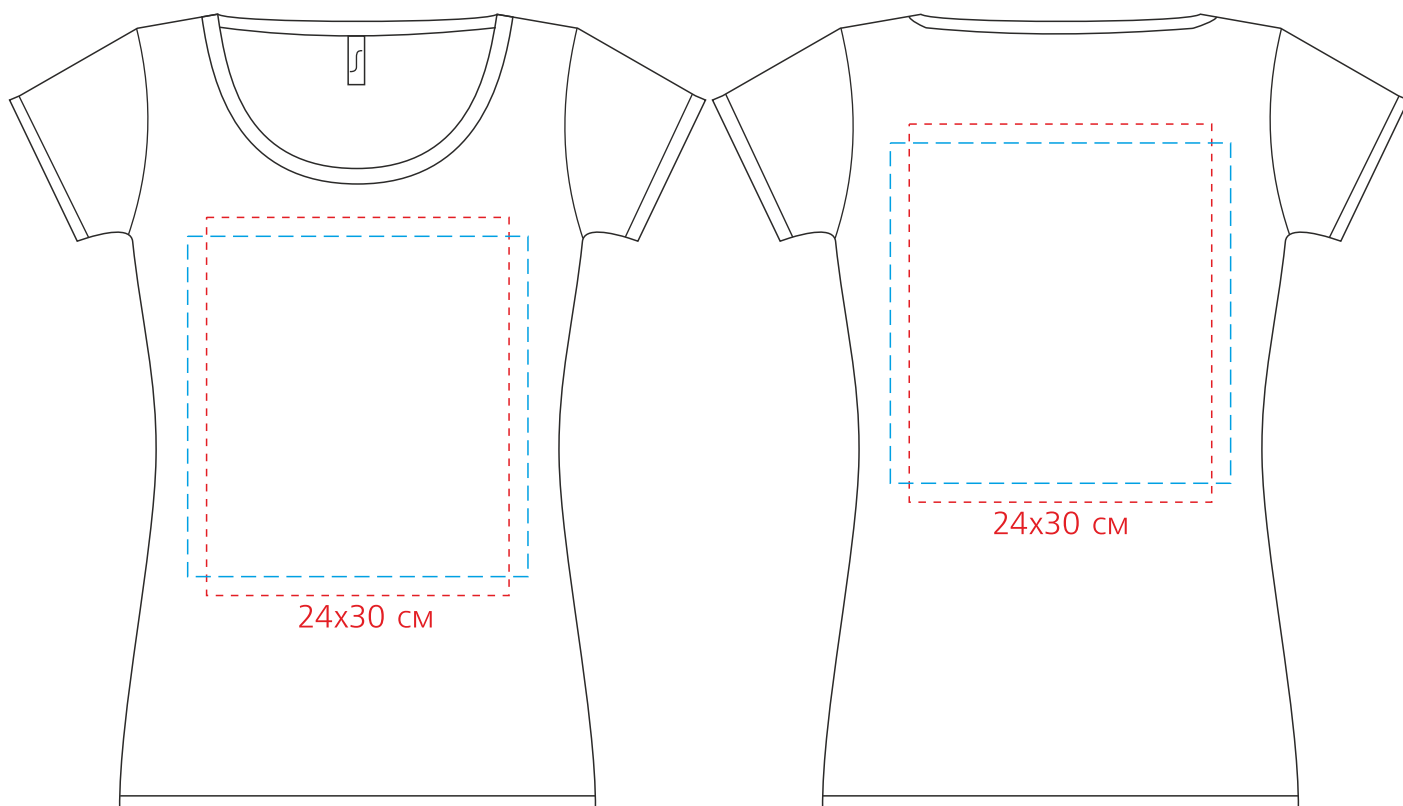

Футболка женская MOODY 160

м 1:6

поле печати водными красками 27x27 см

макс. поле печати на груди = 24/30 см

макс. поле печати на спине = 24/30 см