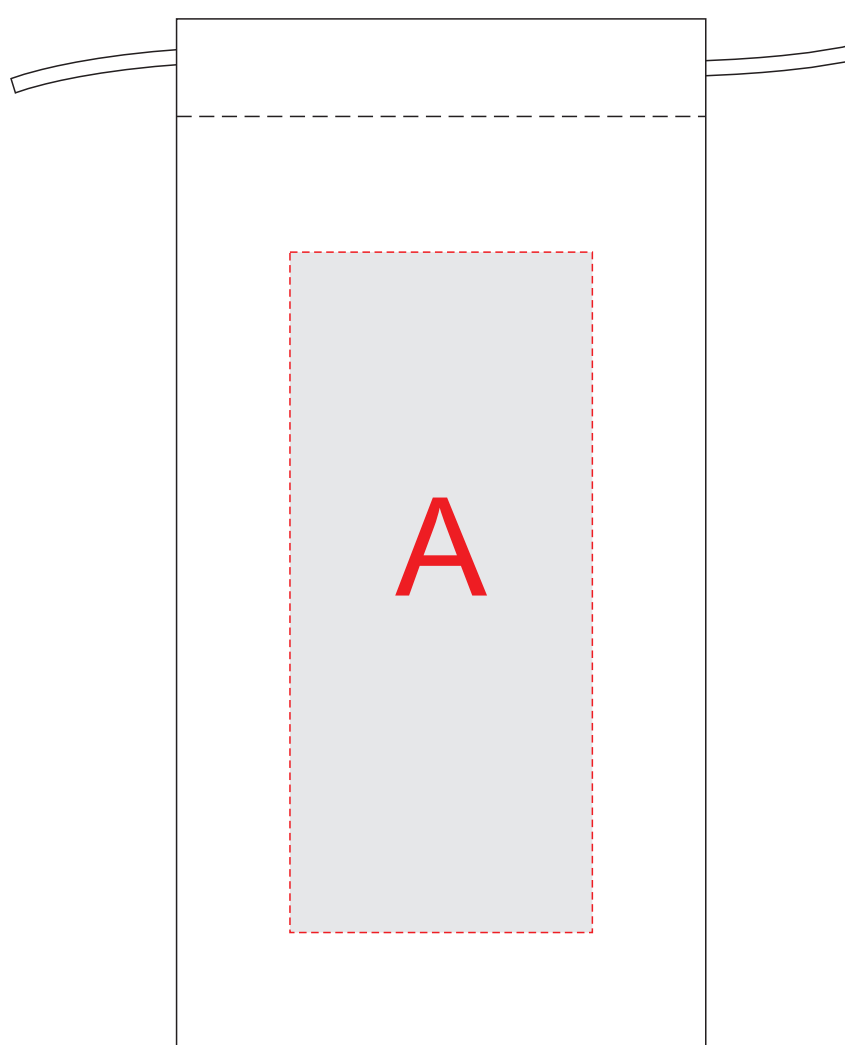

нанесение возможно с обеих сторон

	Вид нанесения	Макс площадь (Ш*В)
A	Термотрансфер	40x90мм