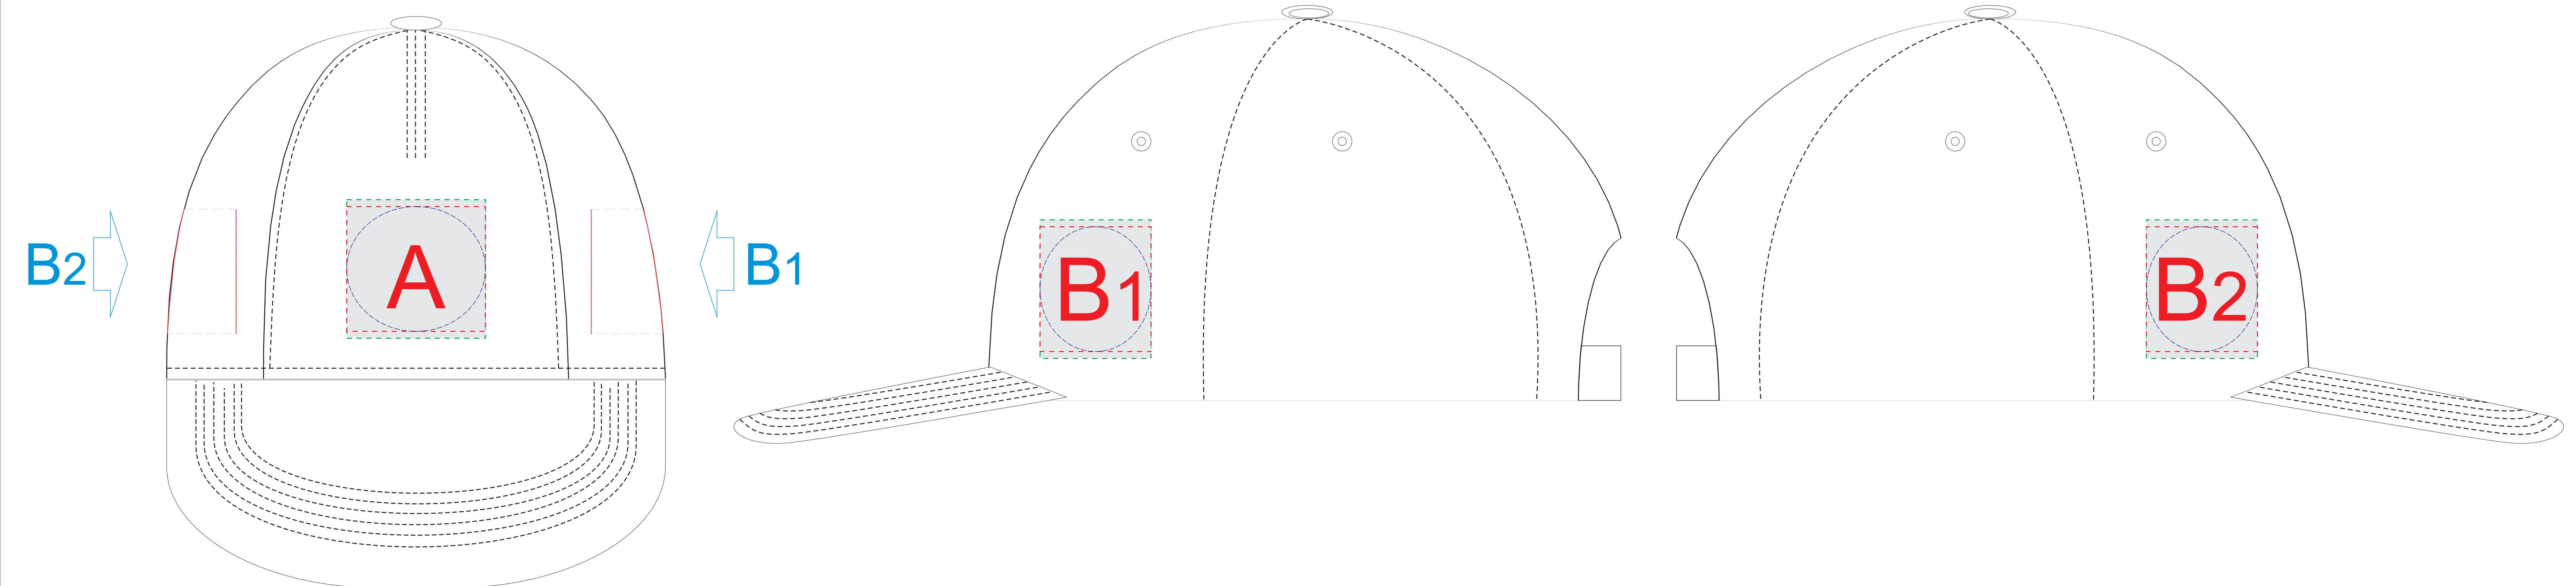

Арт. 99415

вид спереди

левый бок

правый бок

А	Вид нанесения	Макс площадь (Ш*В)
	Термотрансфер	100x45мм
	Вышивка	100x45мм
	Сублимация (для 99415-106)	50x50мм

В	Вид нанесения	Макс площадь (Ш*В)
	Термотрансфер	40x45мм
	Вышивка	40x45мм
	Сублимация (для 99415-106)	40x50мм