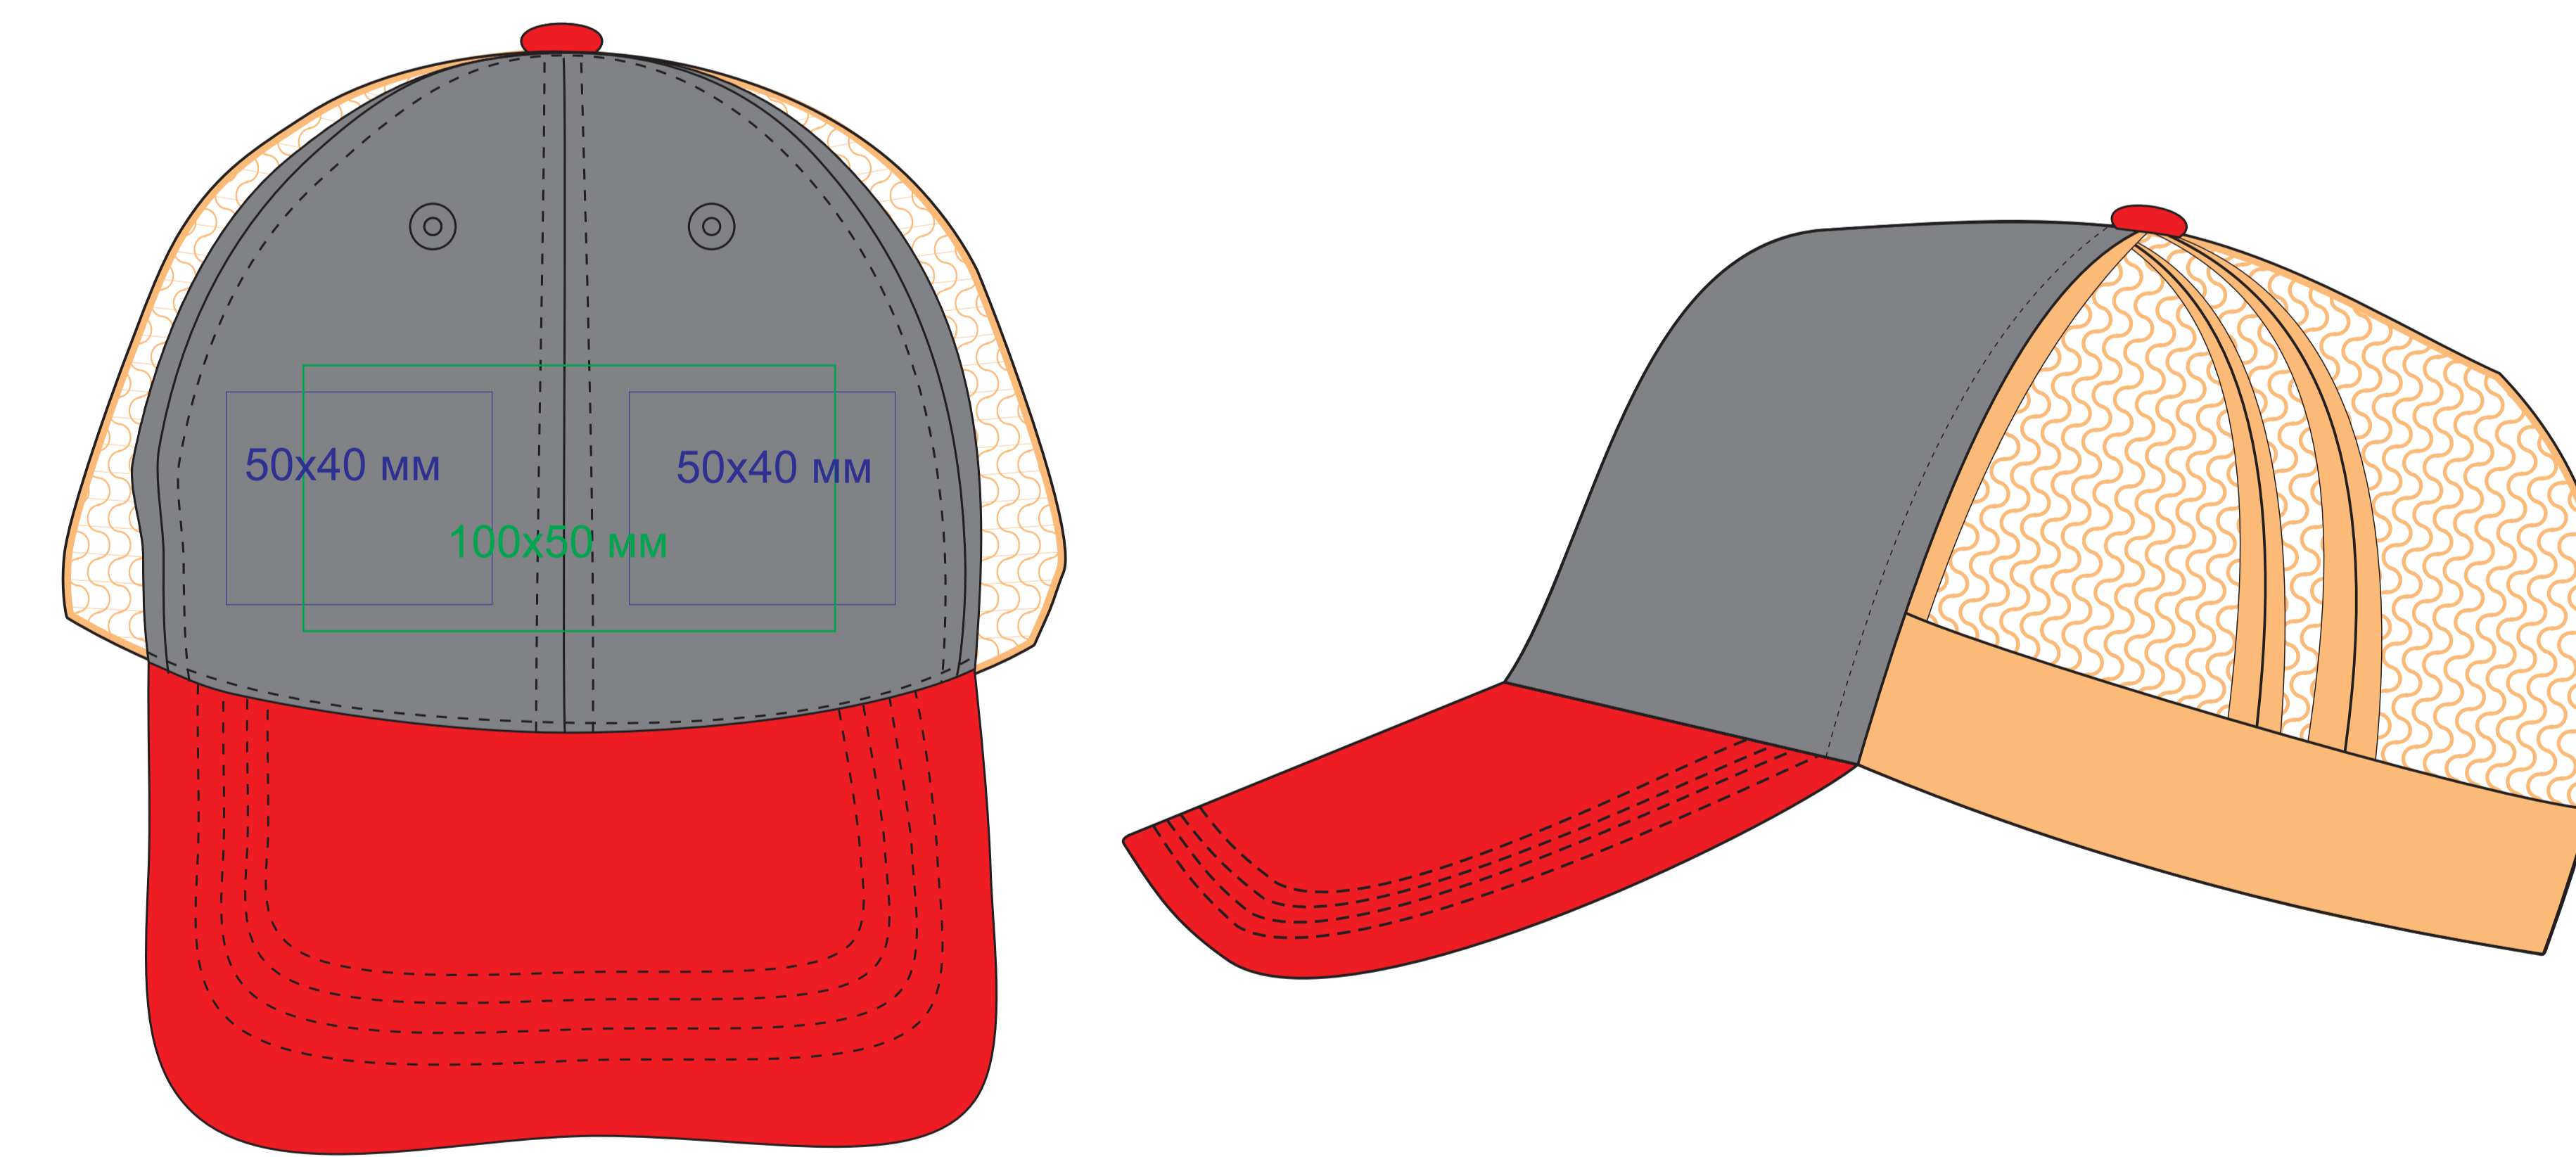

254232.291