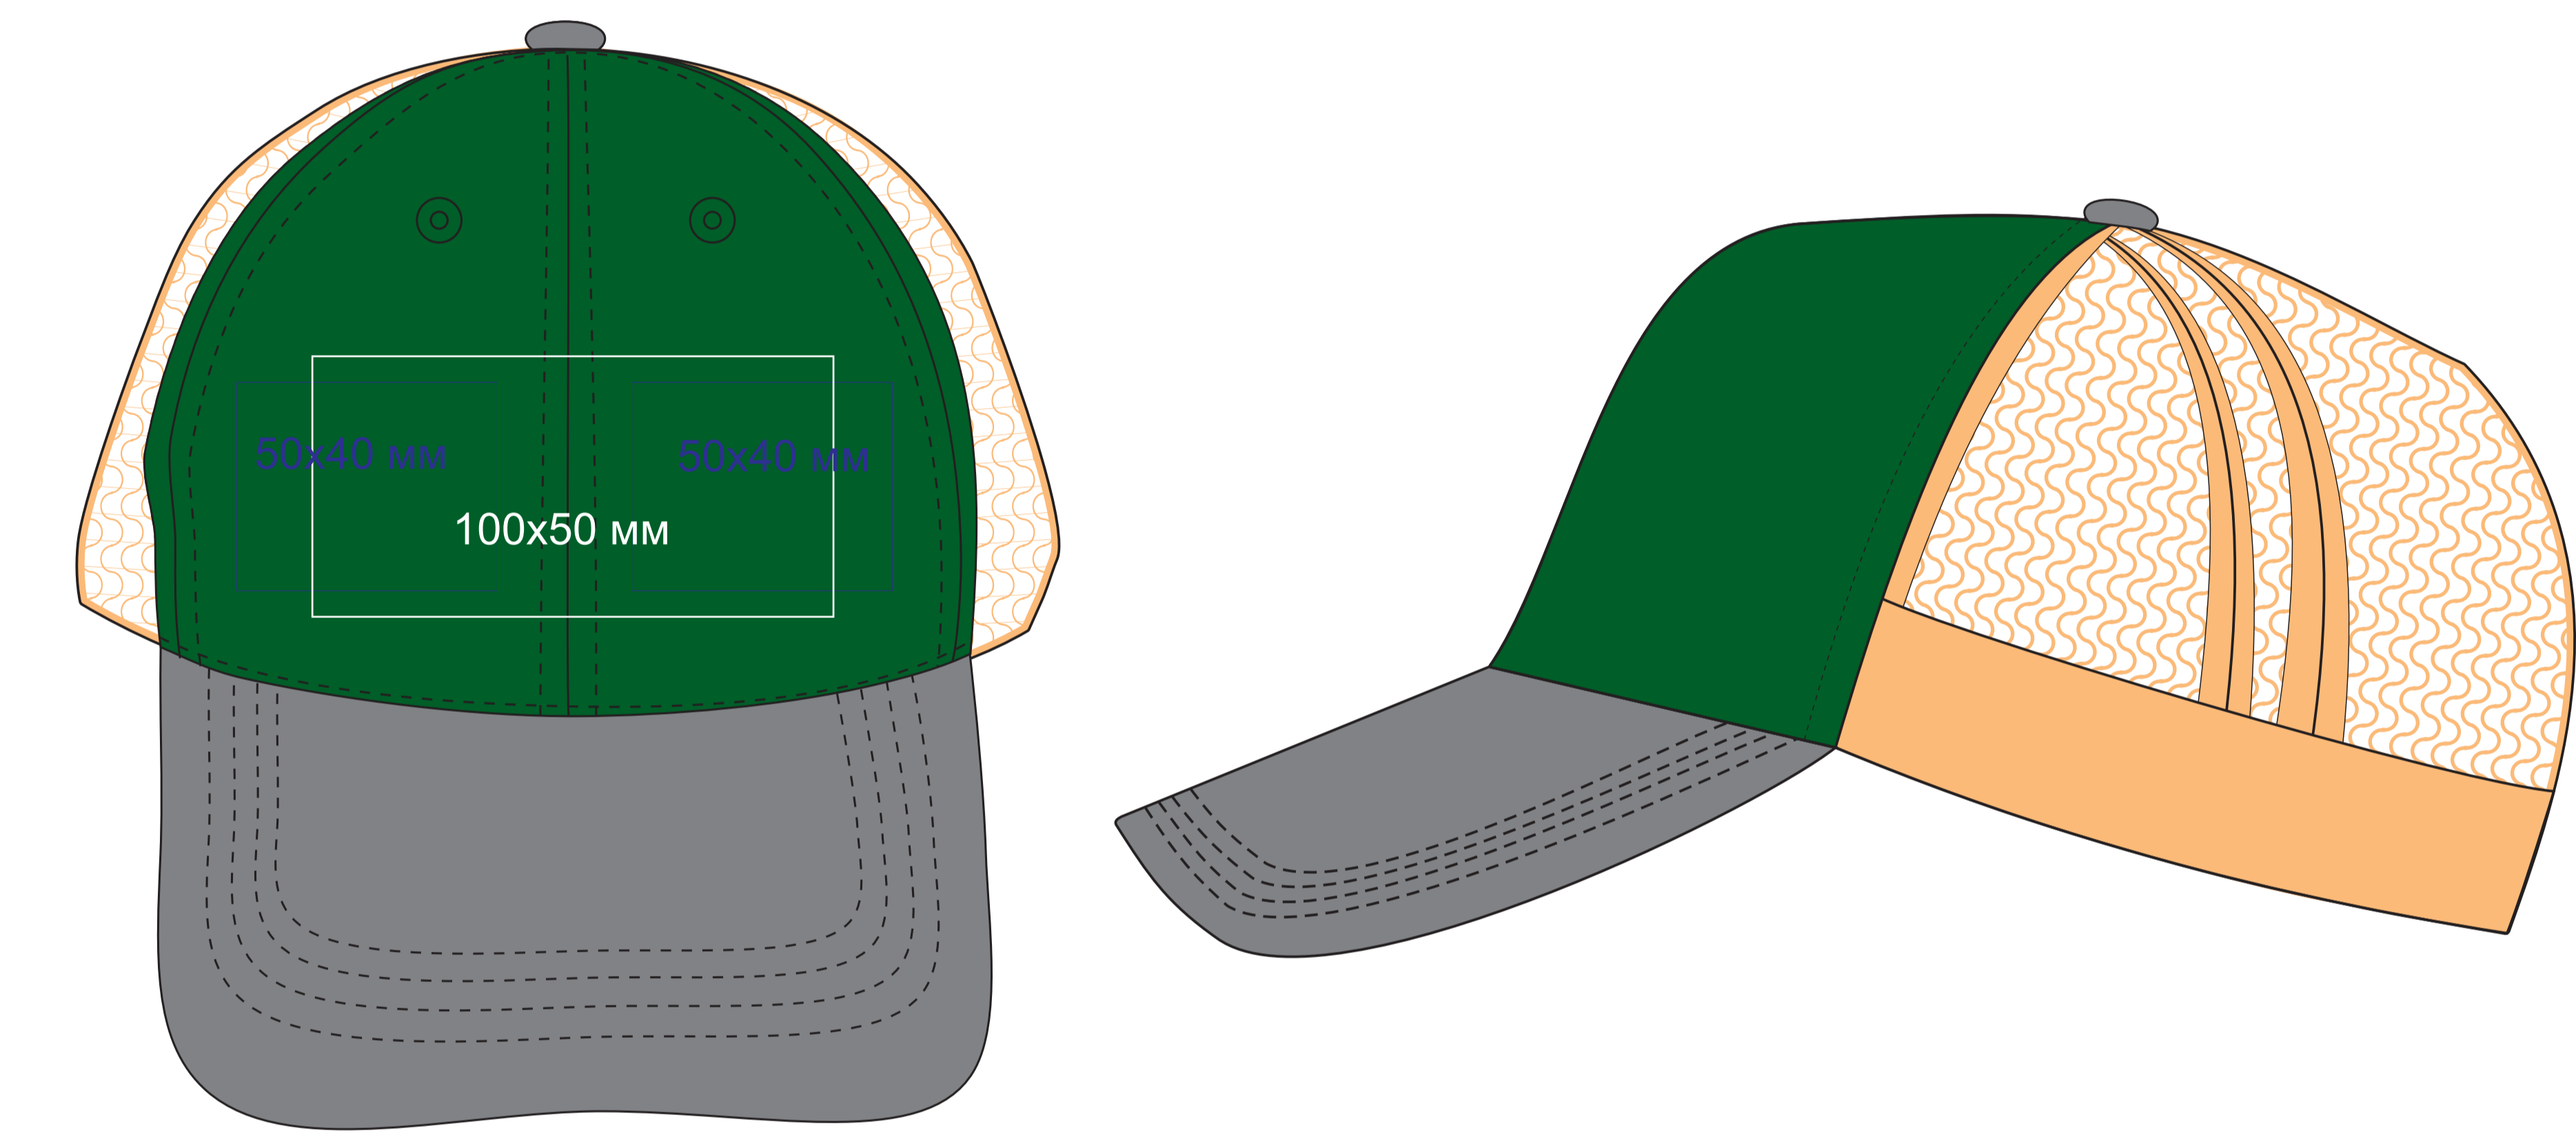

Бейсболка "SONIC", 6 клиньев, пласт. застежка

арт. 254232

Методы нанесения: термотрансфер, вышивка (возможно искажение стежков из-за шва)

254232.351

254232.35

254232.261

254232.171

254232.26