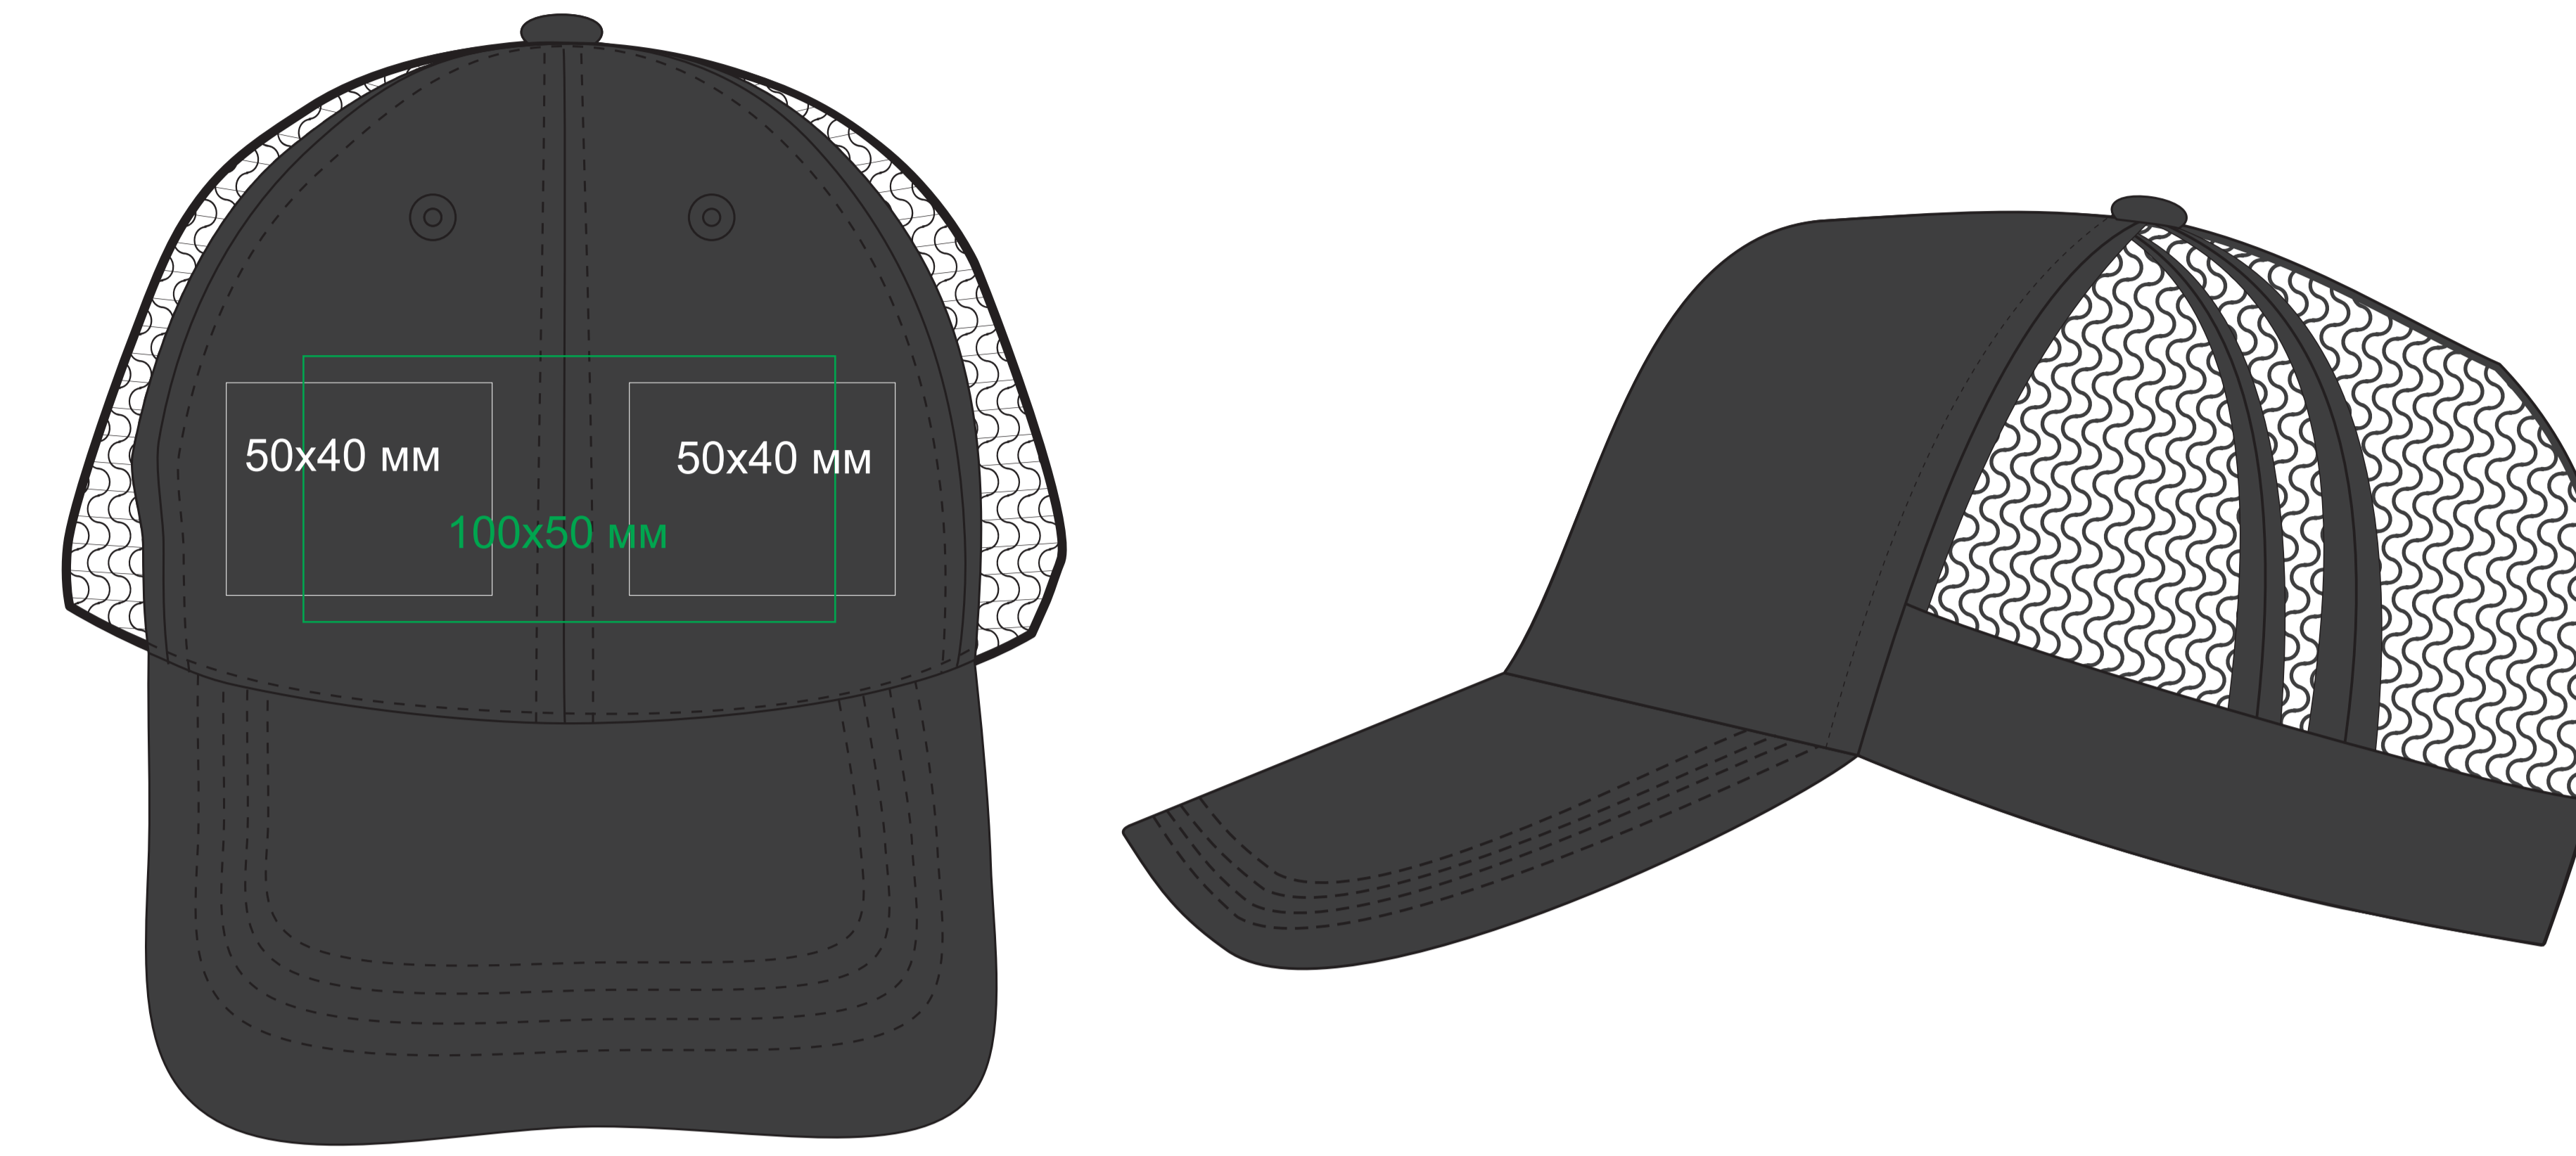

Бейсболка "SONIC", 6 клиньев, пласт. застежка

арт. 254232

Методы нанесения: термотрансфер, вышивка (возможно искажение стежков из-за шва)

254232.351

254232.35

254232.261

254232.171

254232.26