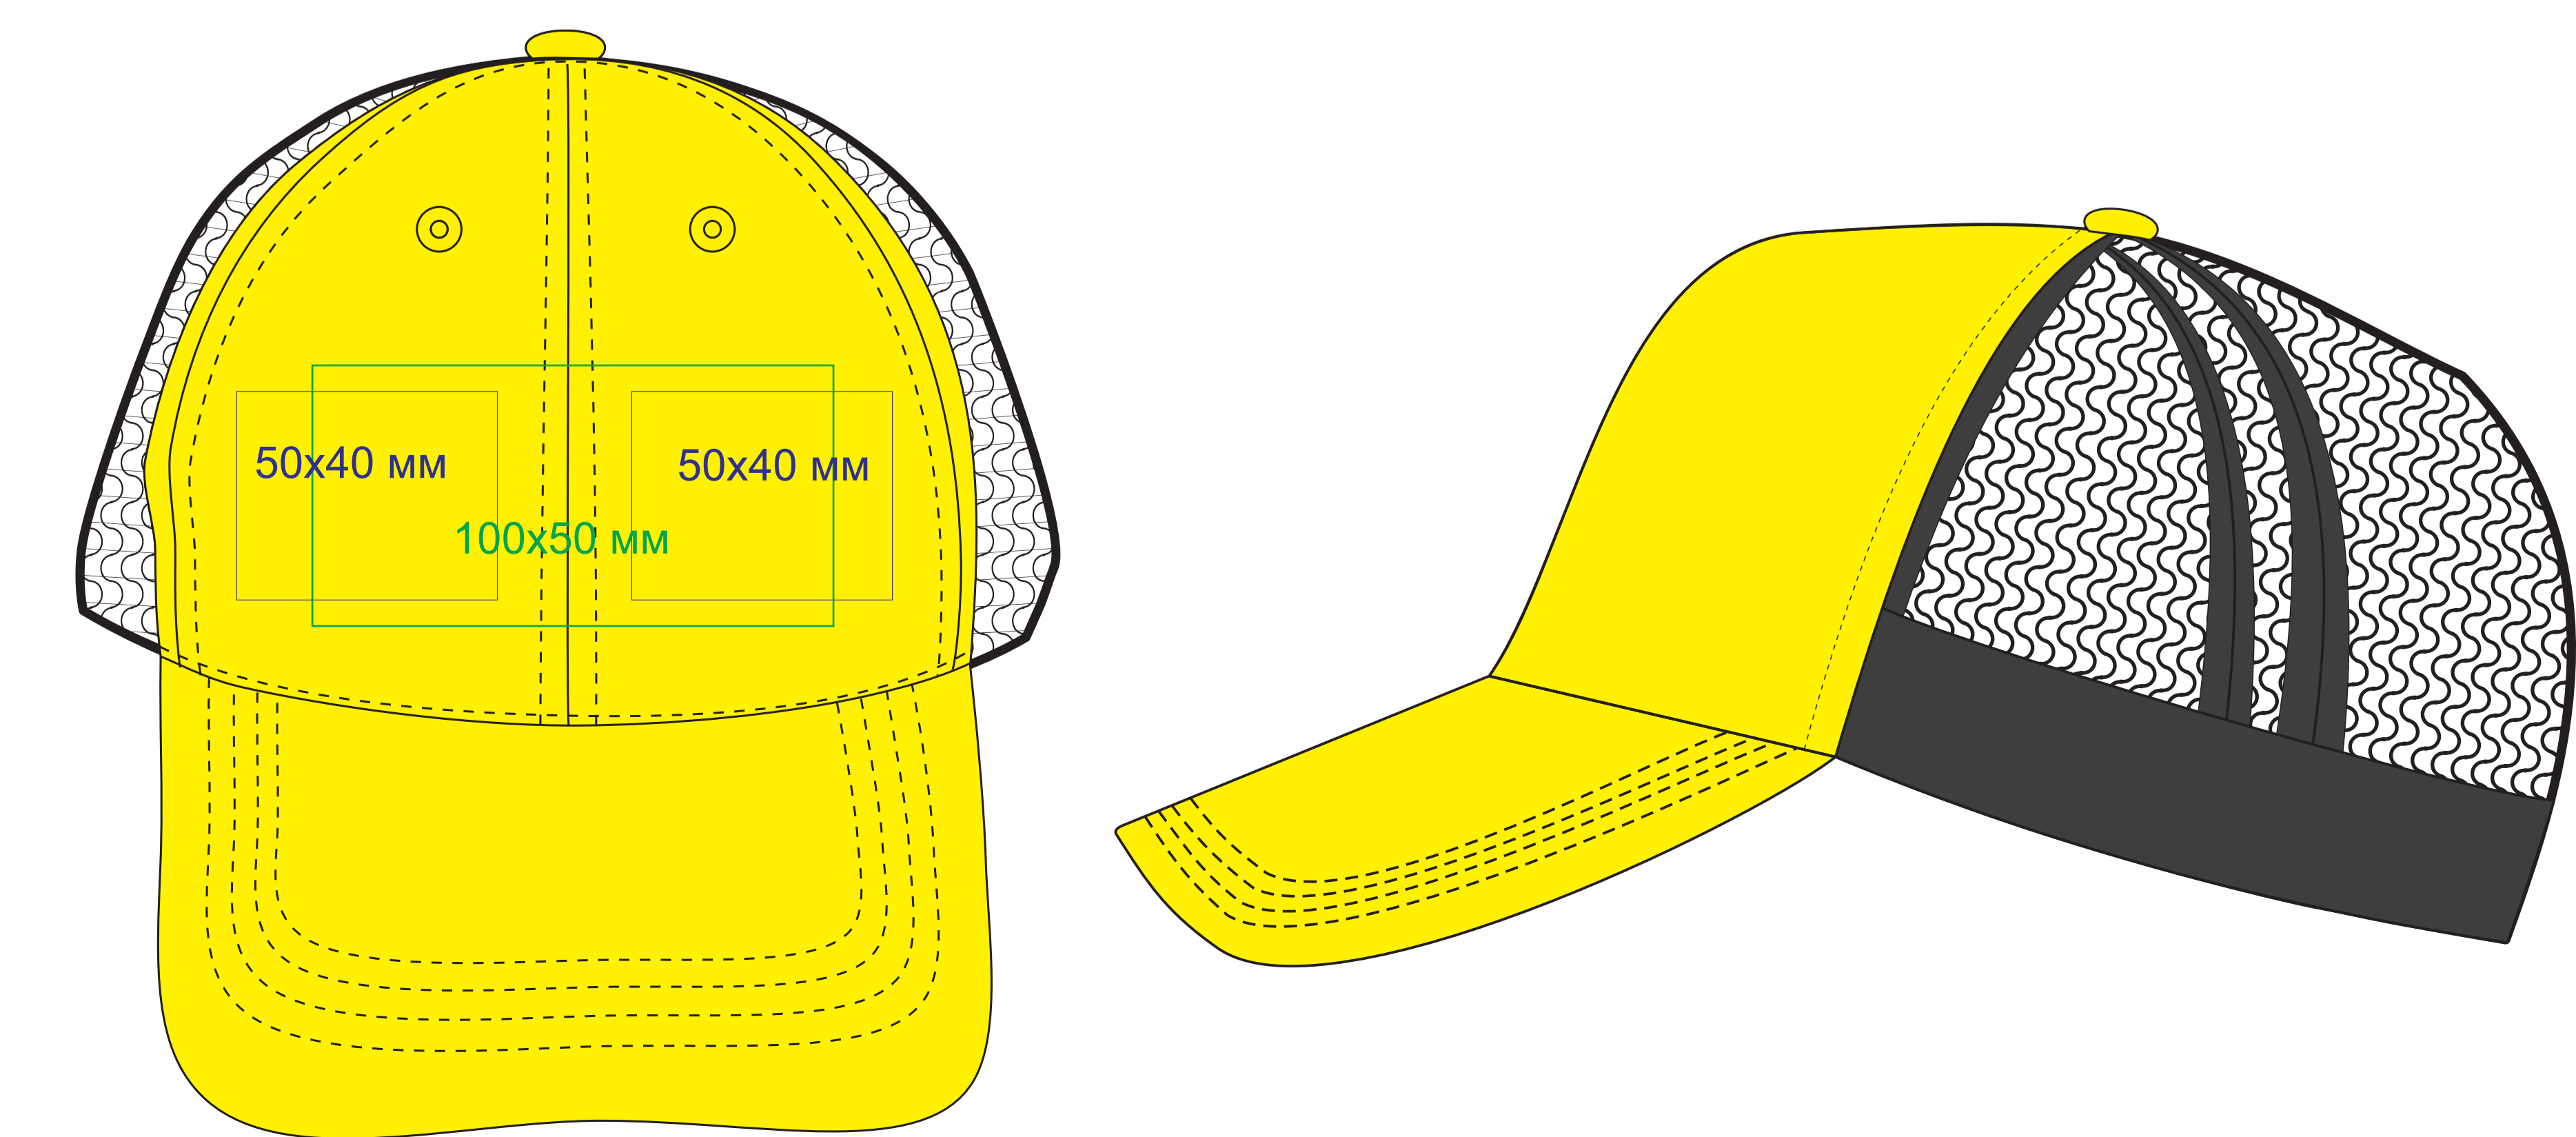

Бейсболка "SONIC", 6 клиньев, пласт. застежка

арт. 254232

Методы нанесения: термотрансфер, вышивка (возможно искажение стежков из-за шва)

254232.351

254232.35

254232.261

254232.171

254232.26

254232.24

254232.293

254232.291

254232.901

254232.391

254232.131

254232.01