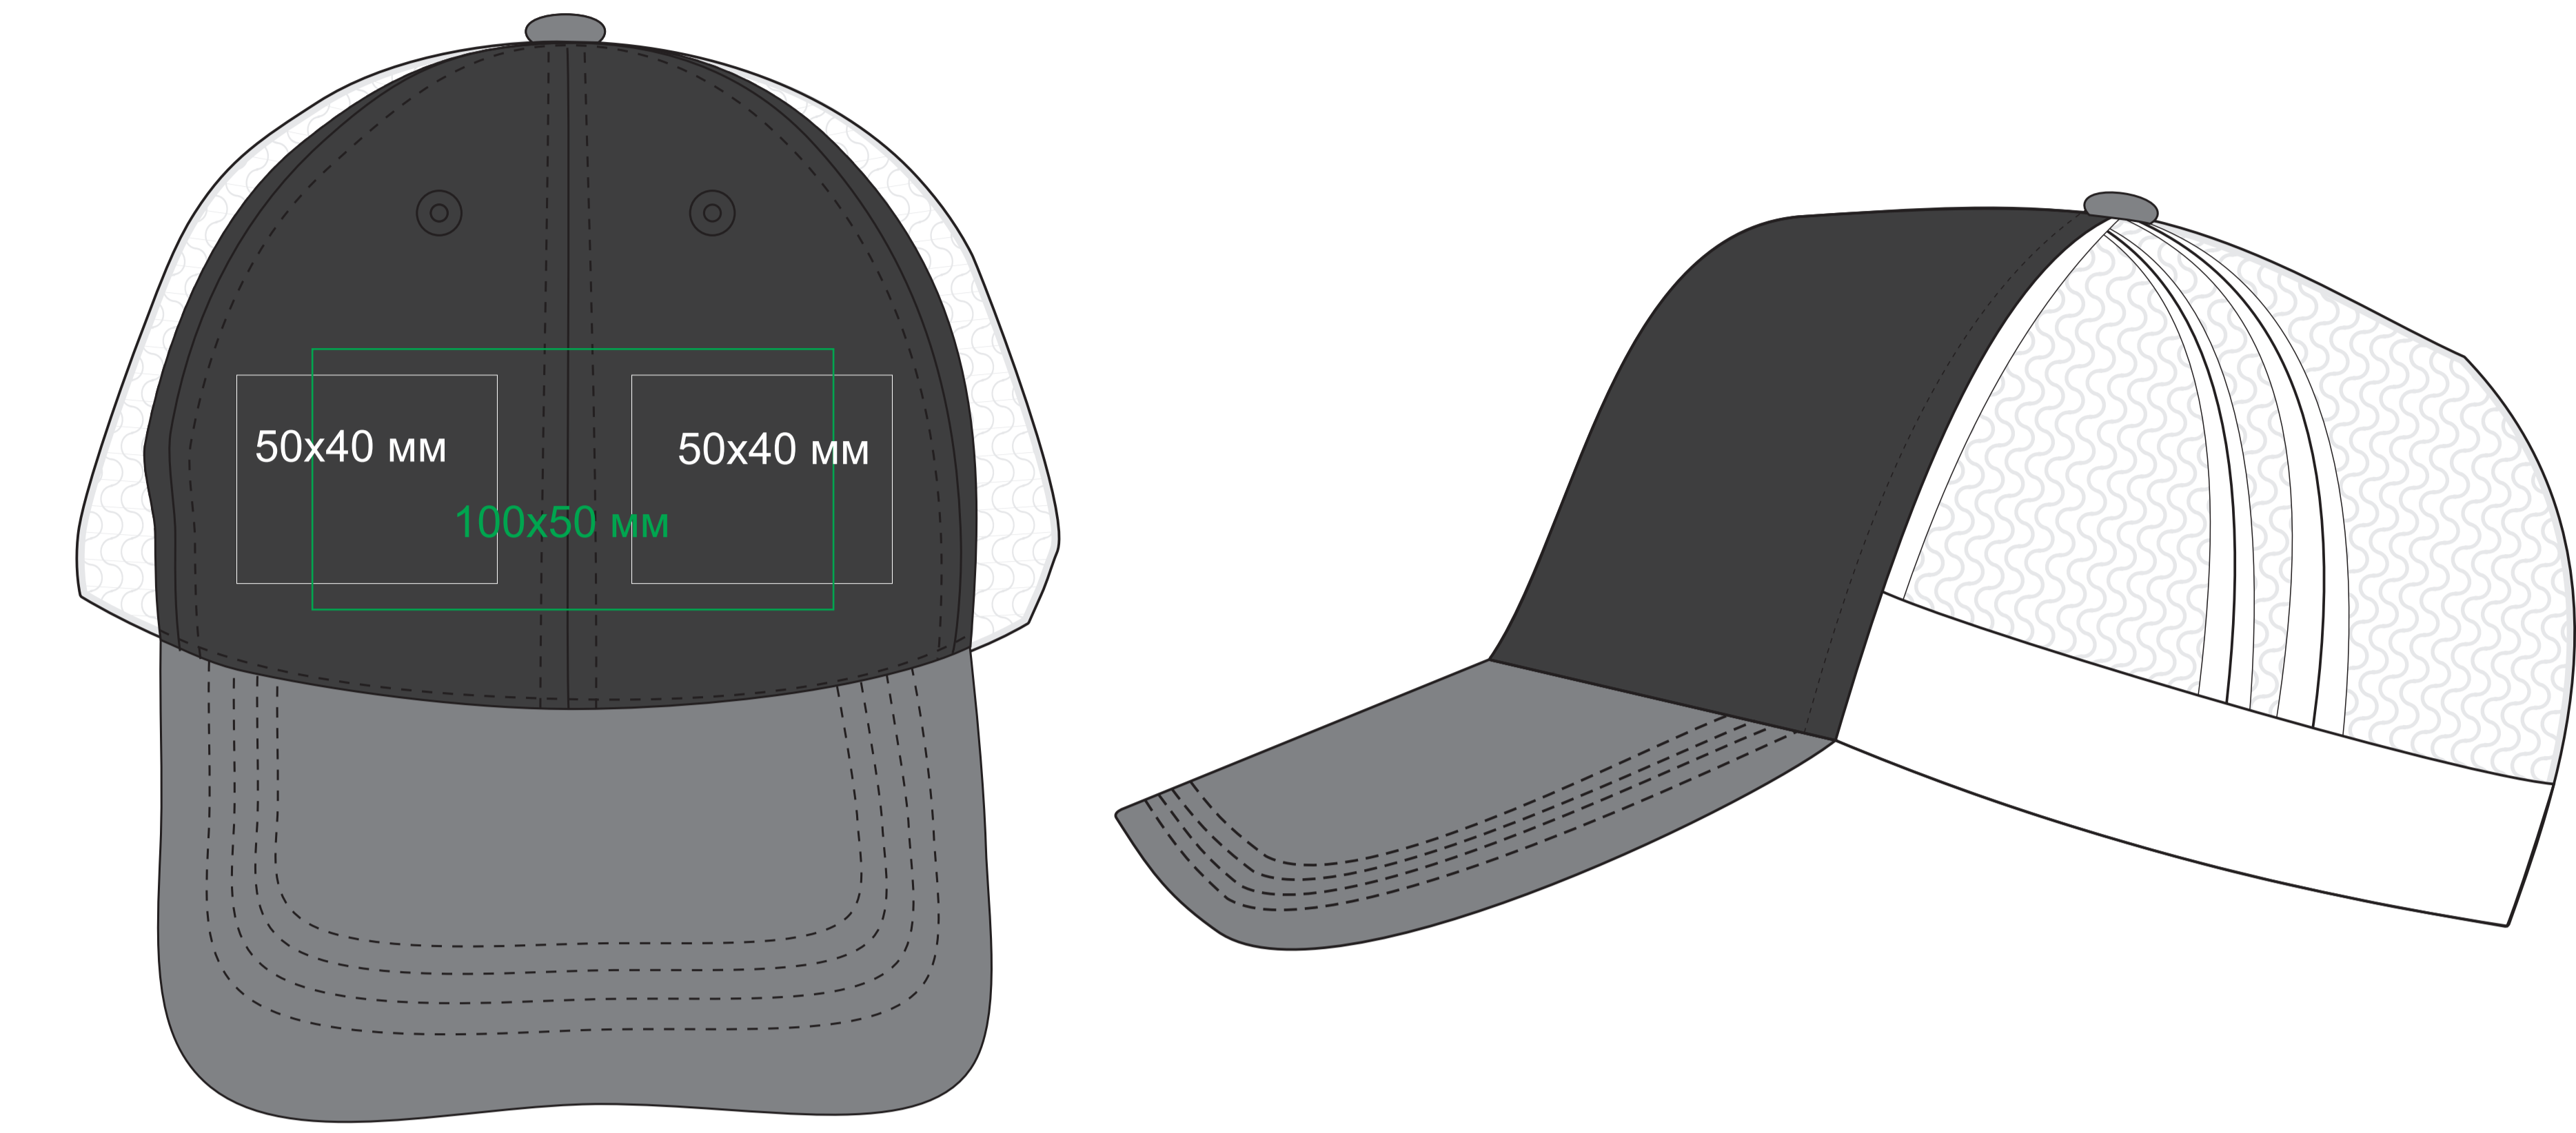

Бейсболка "SONIC", 6 клиньев, пласт. застежка

арт. 254232

Методы нанесения: термотрансфер, вышивка (возможно искажение стежков из-за шва)

254232.351

254232.35

254232.261

254232.171

254232.26