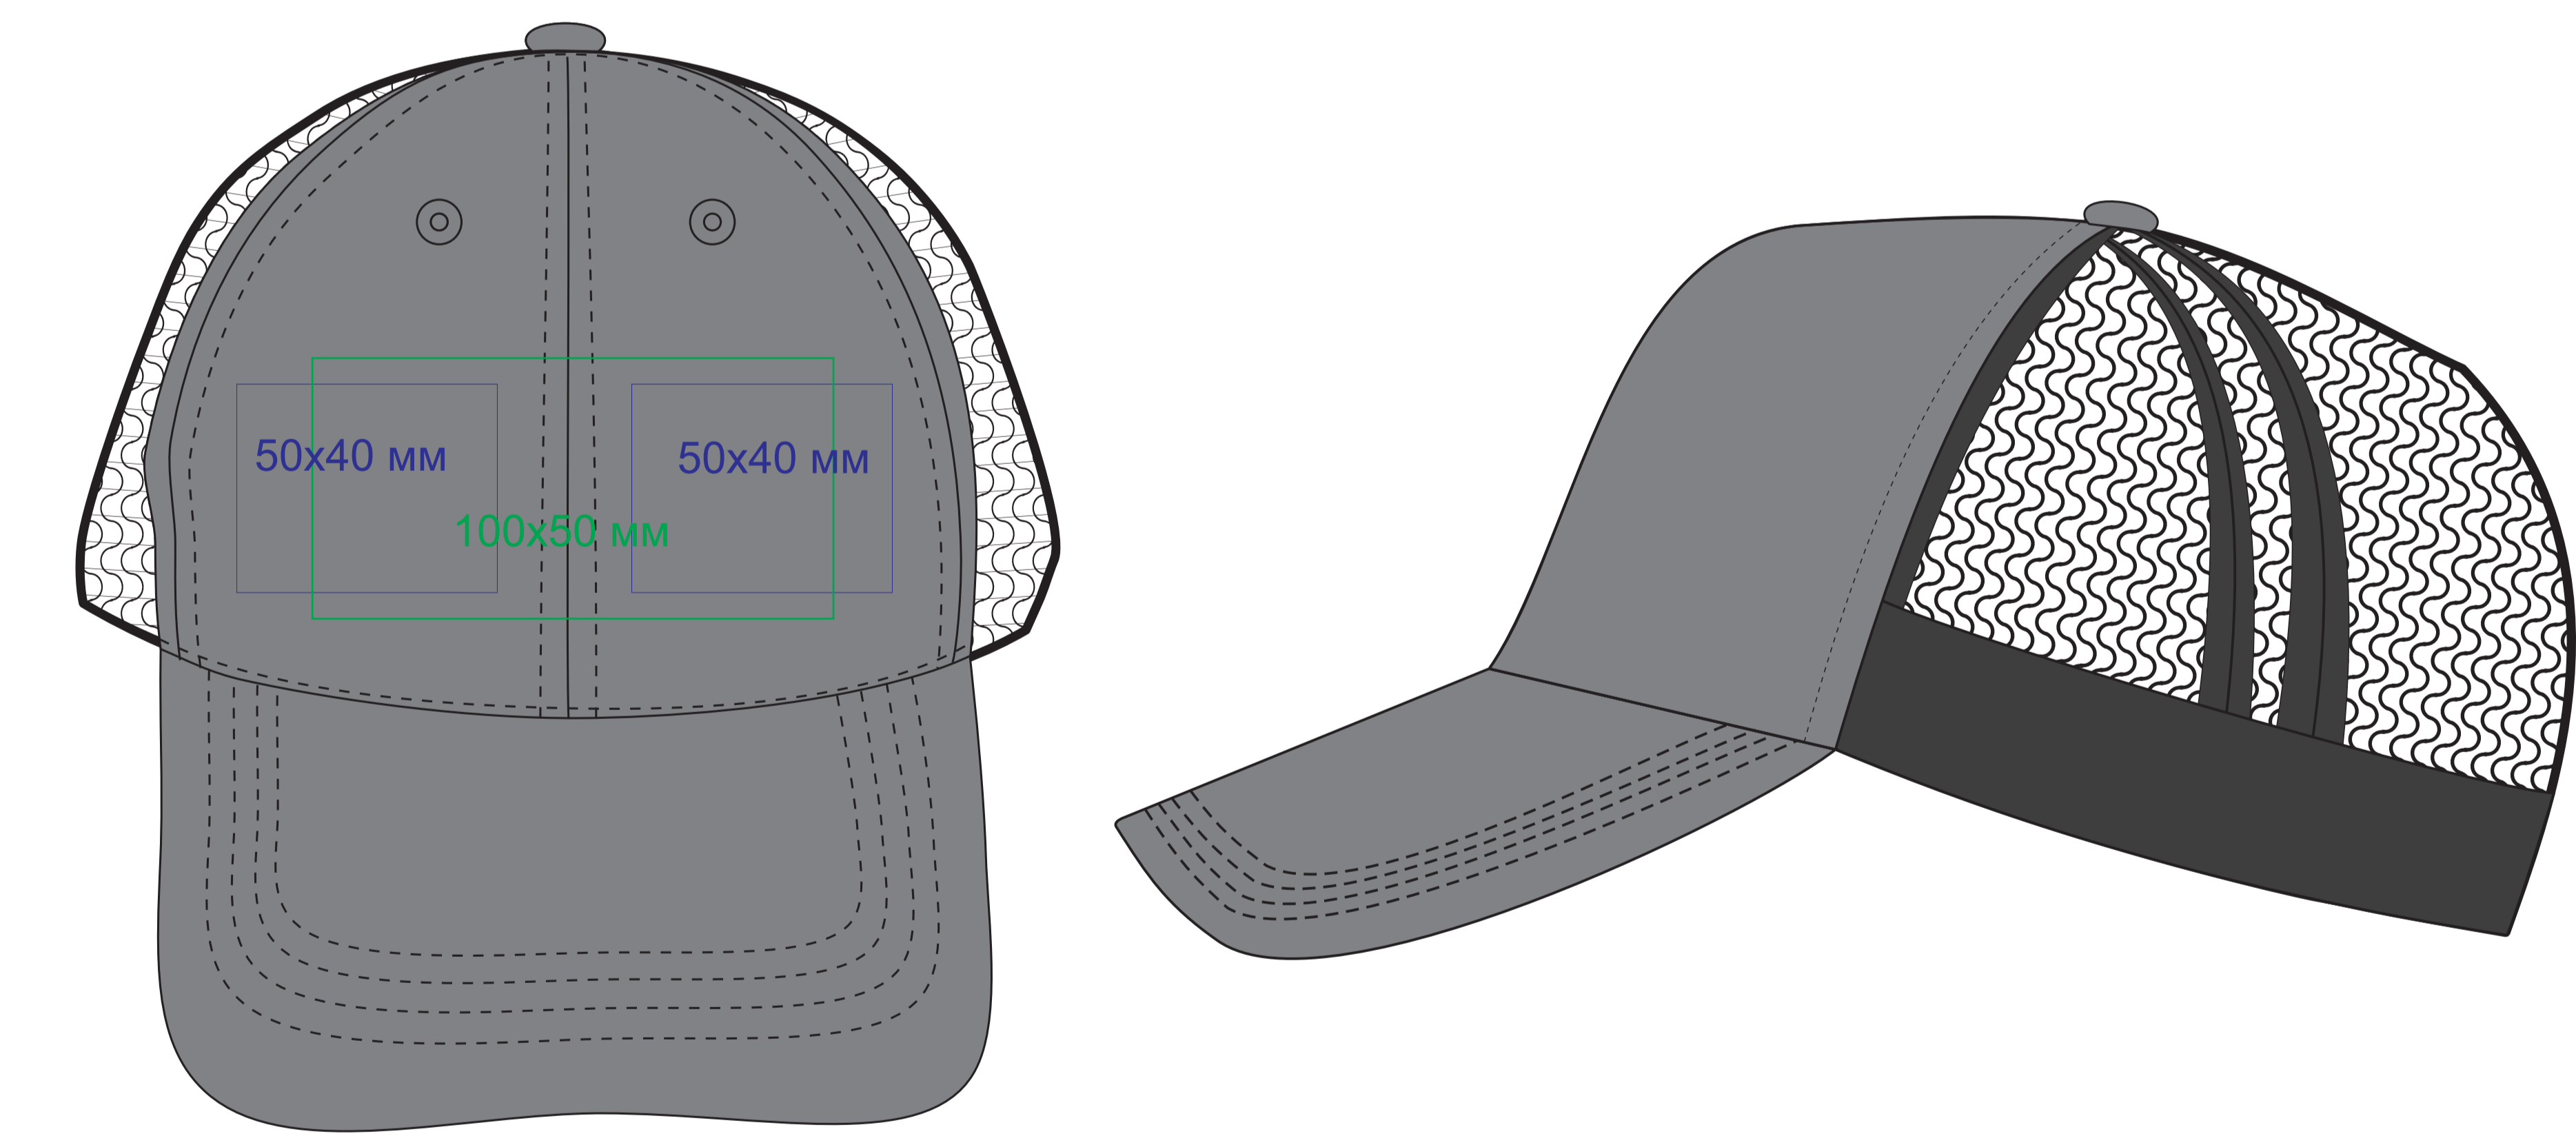

254232.293