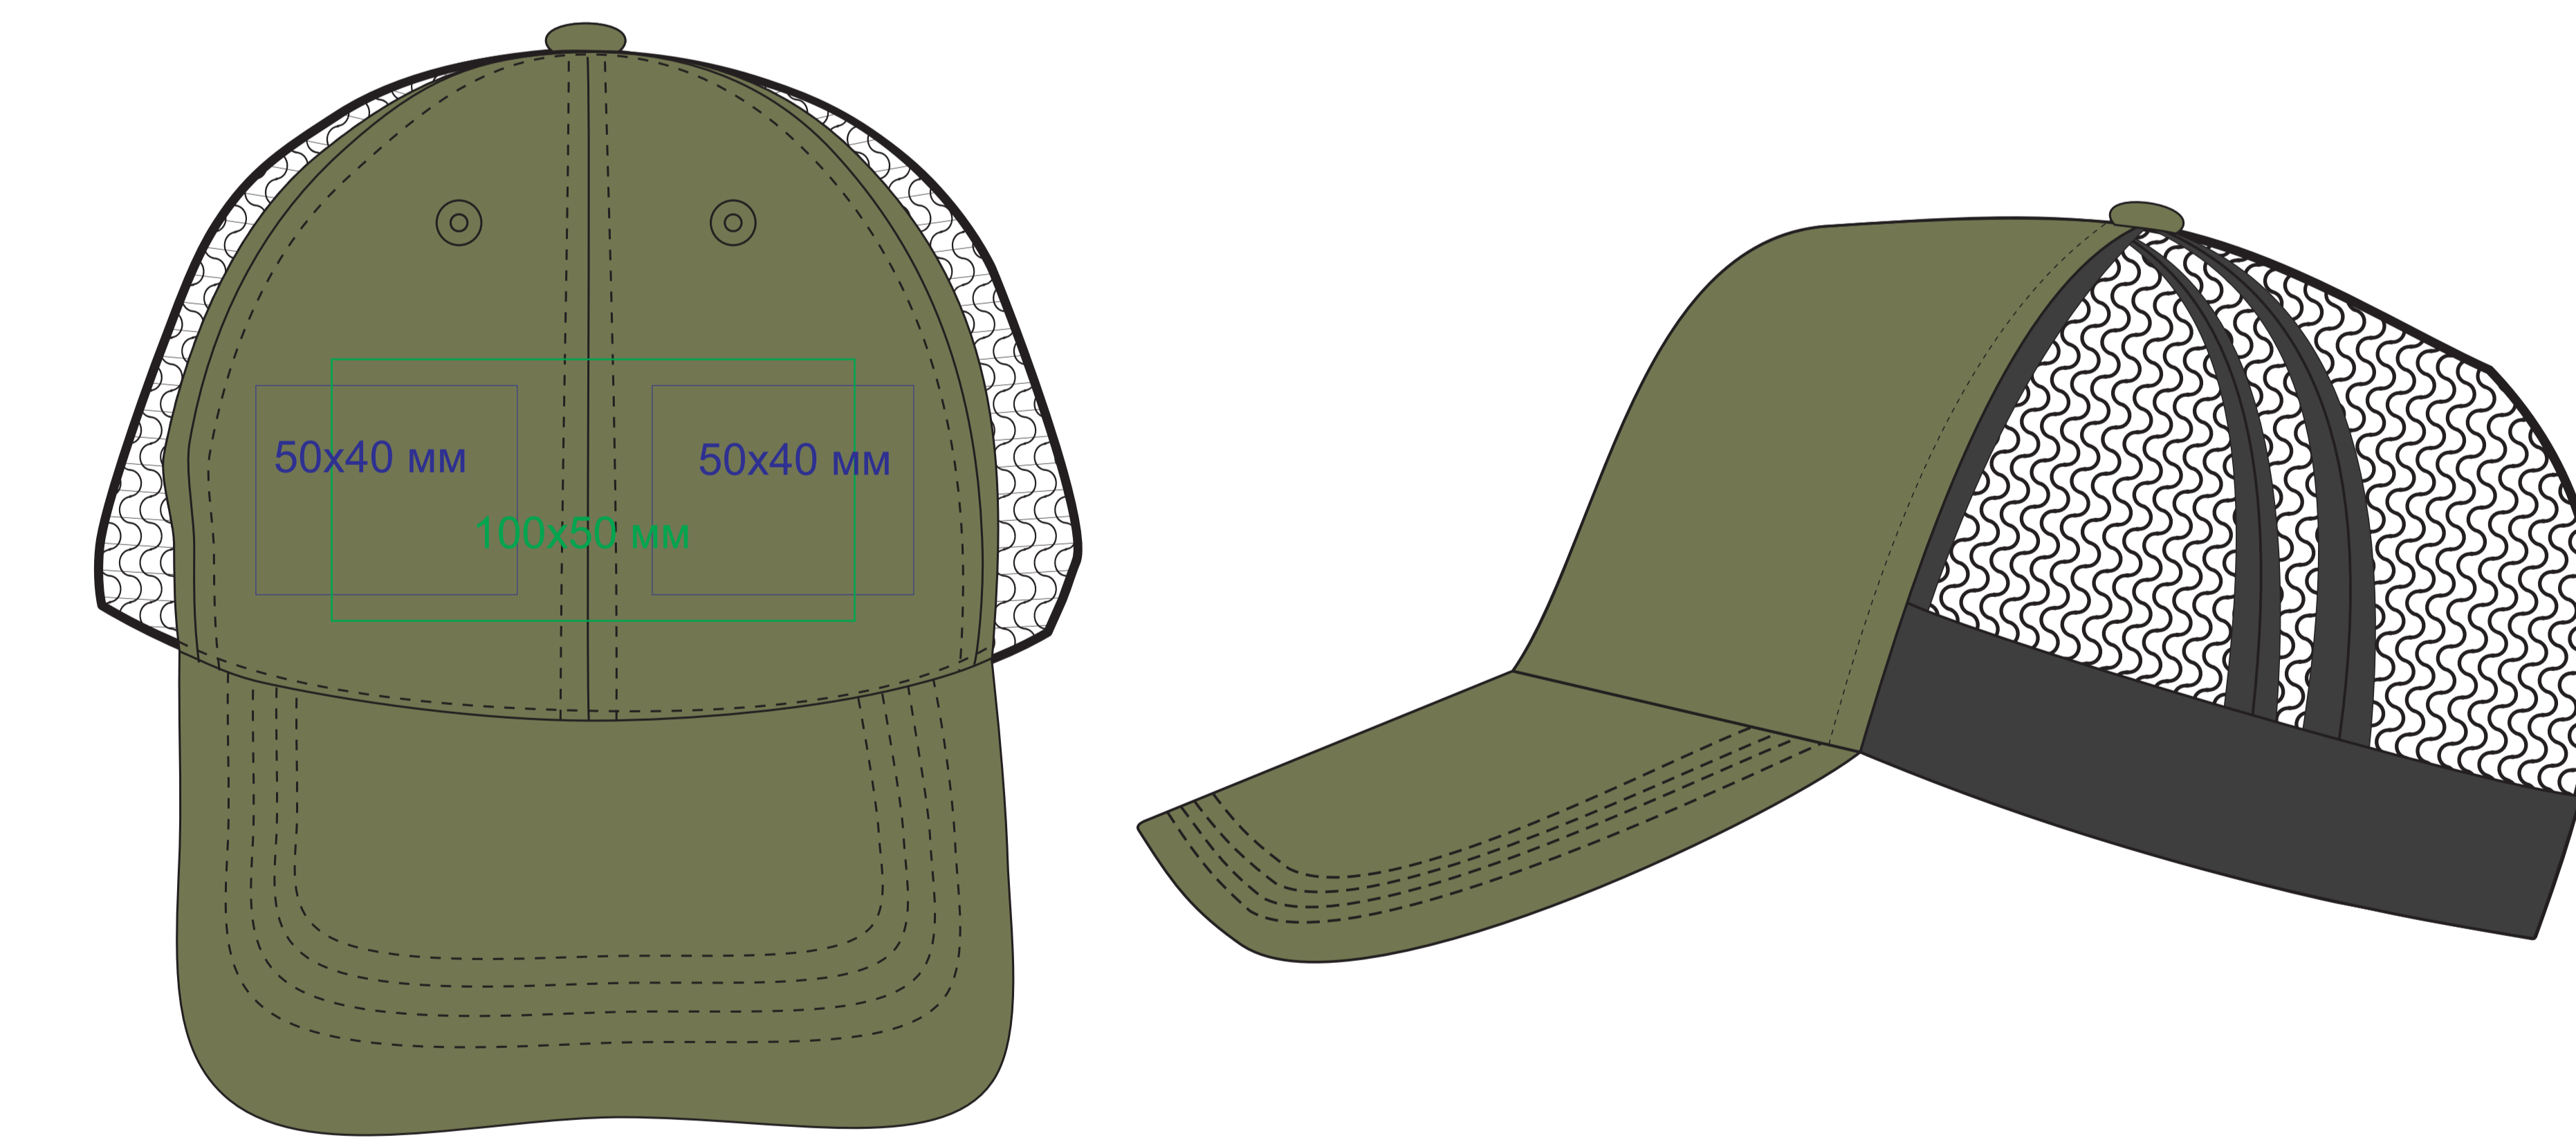

254232.901