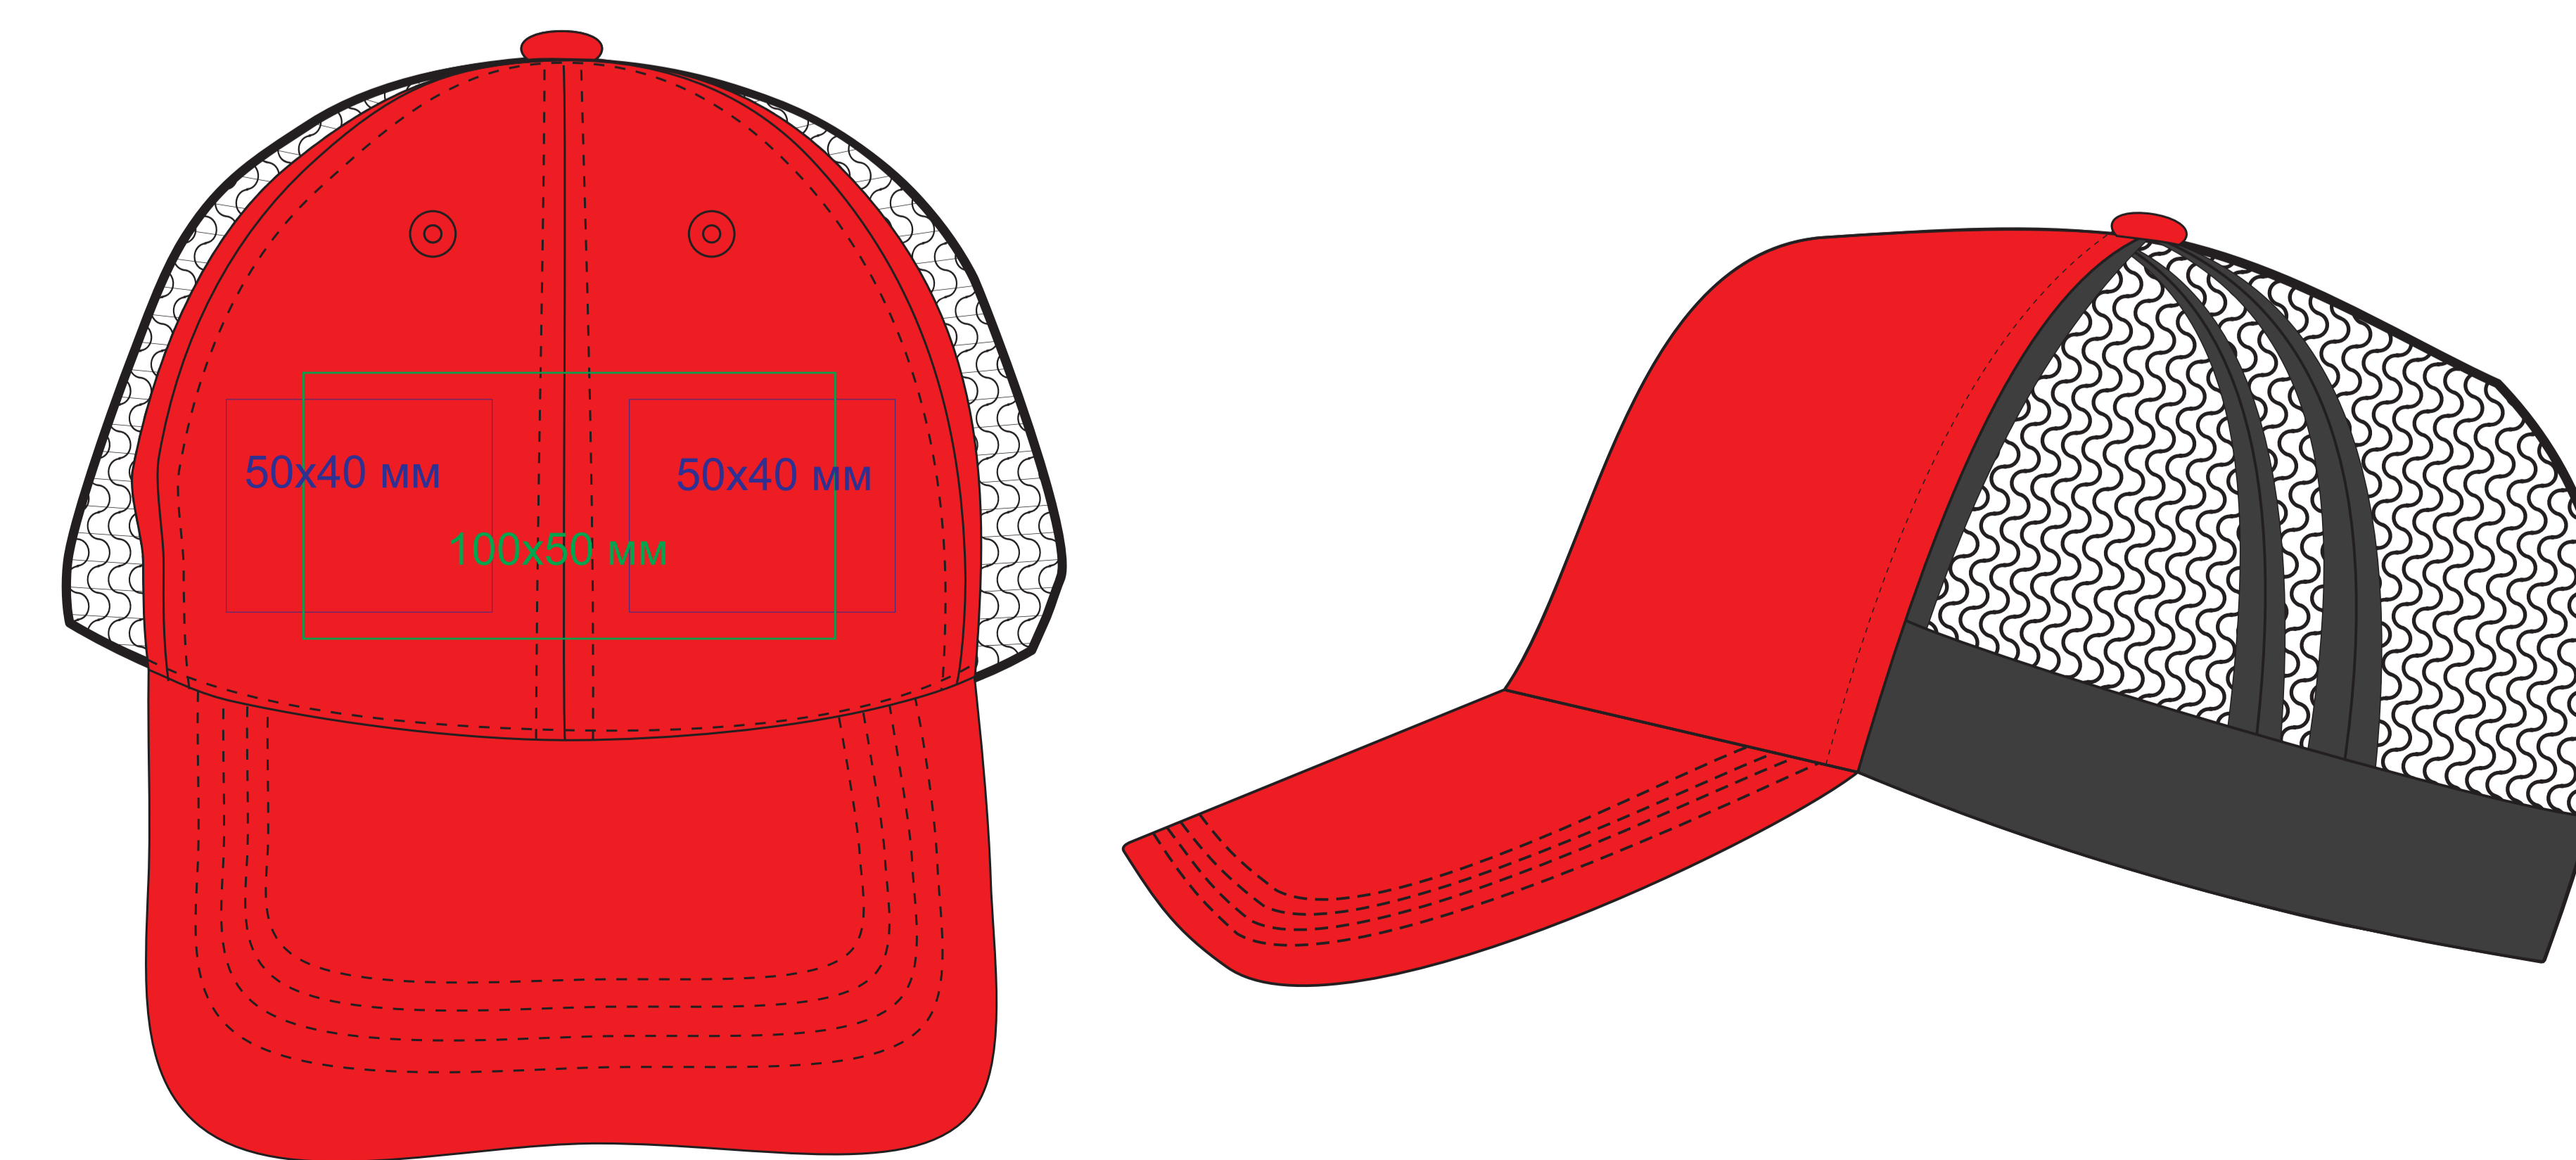

Бейсболка "SONIC", 6 клиньев, пласт. застежка

арт. 254232

Методы нанесения: термотрансфер, вышивка (возможно искажение стежков из-за шва)

254232.351

254232.35

254232.261

254232.171

254232.26

254232.24

254232.293

254232.291

254232.901

254232.391

254232.131

254232.01