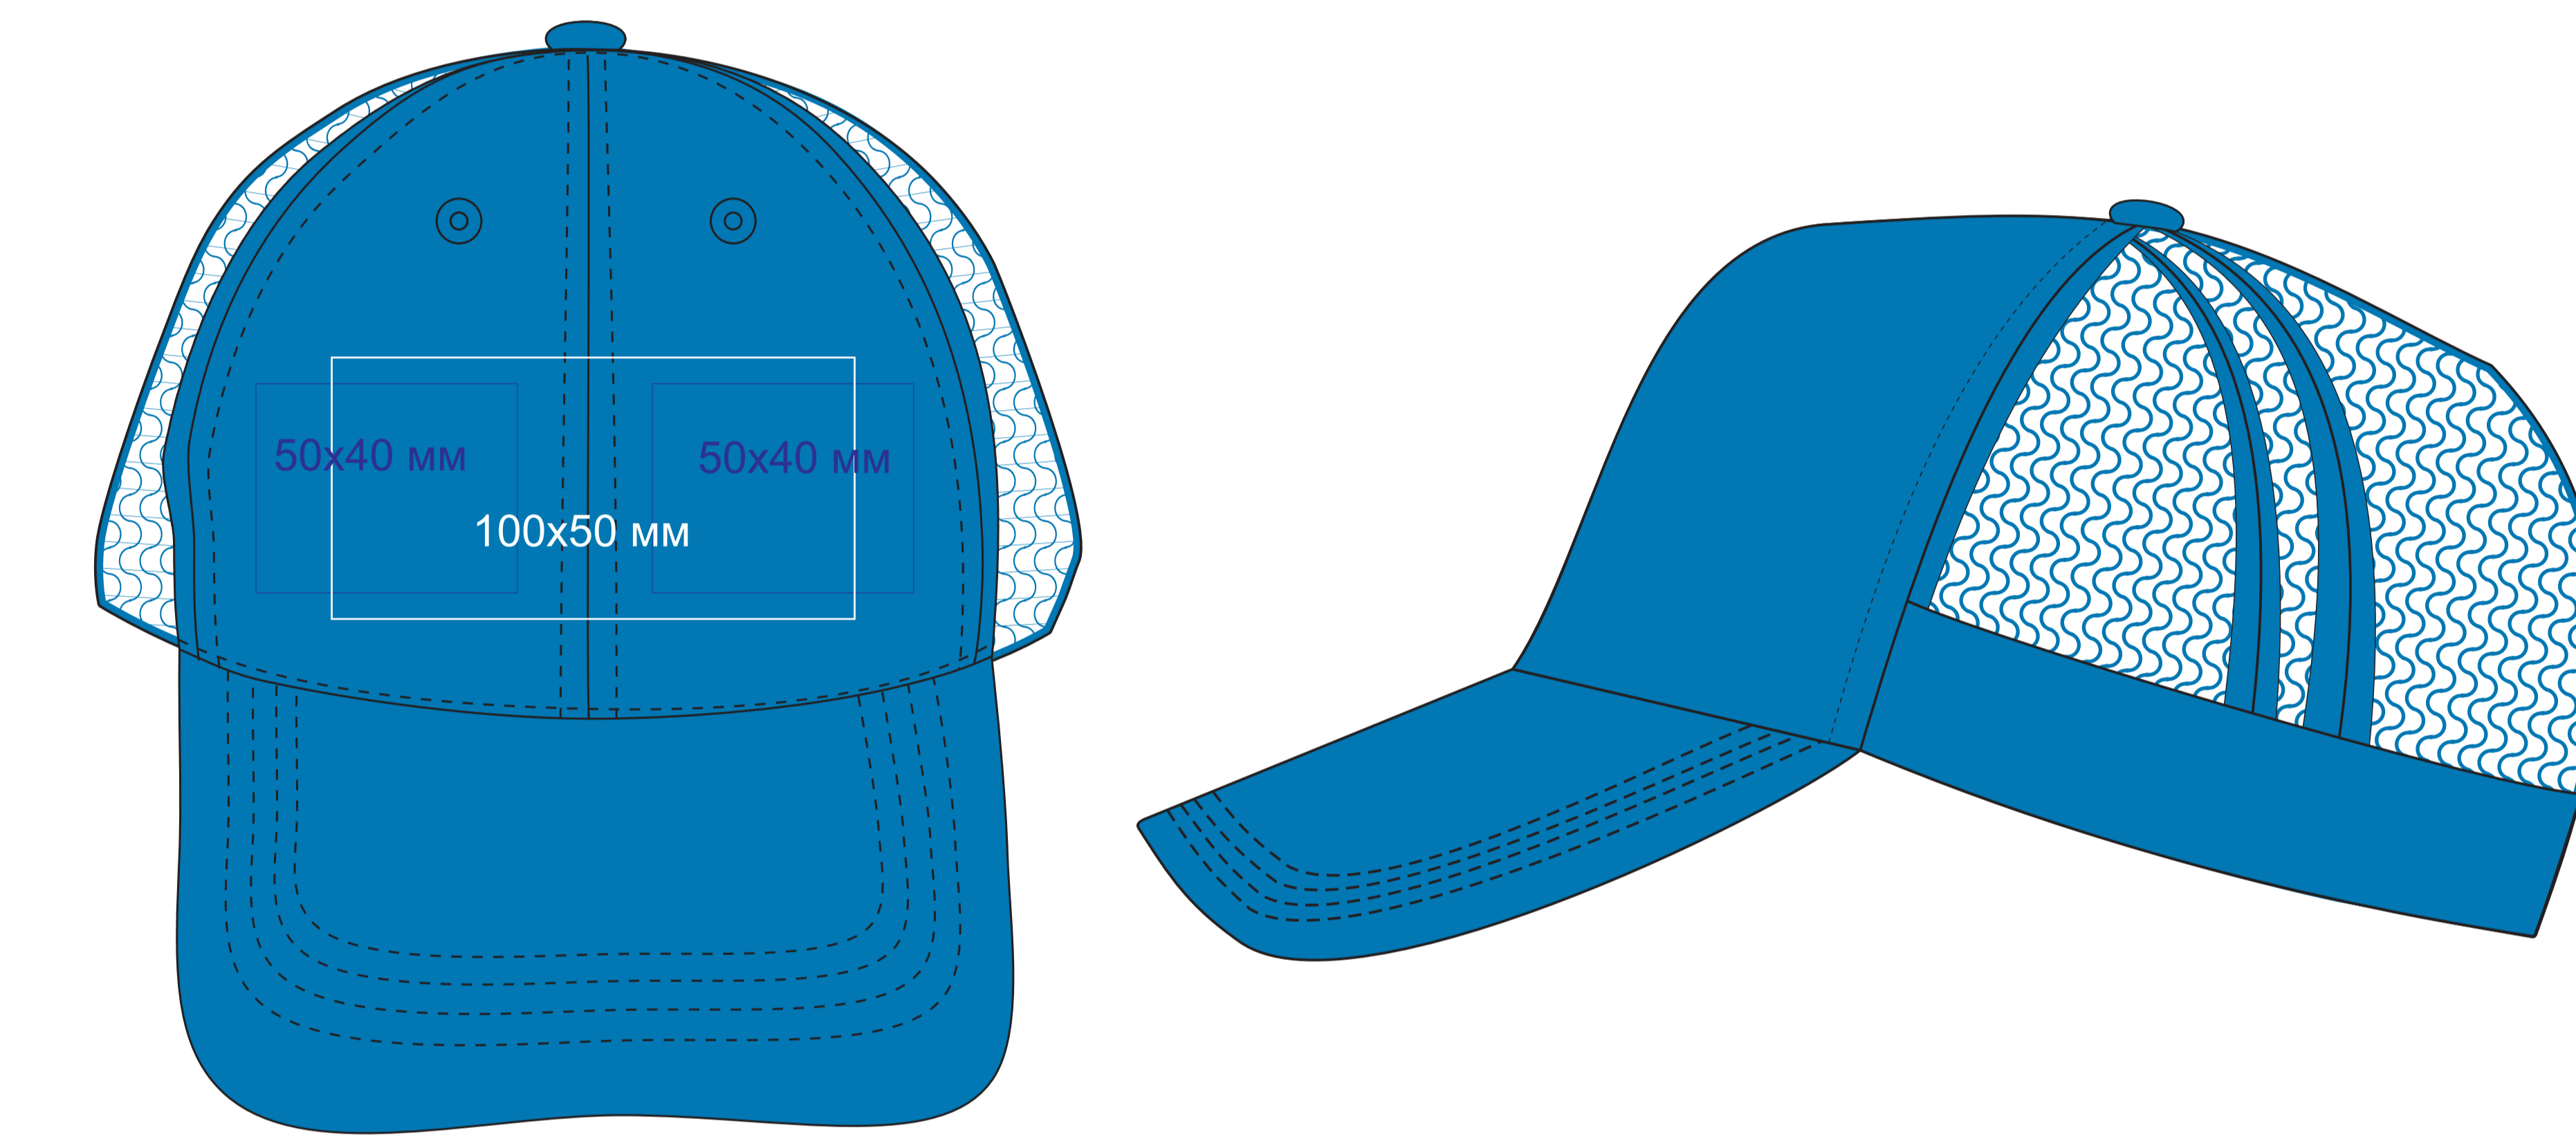

Бейсболка "SONIC", 6 клиньев, пласт. застежка

арт. 254232

Методы нанесения: термотрансфер, вышивка (возможно искажение стежков из-за шва)

254232.351

254232.35

254232.261

254232.171

254232.26

254232.24

254232.293

254232.291

254232.901

254232.391

254232.131

254232.01