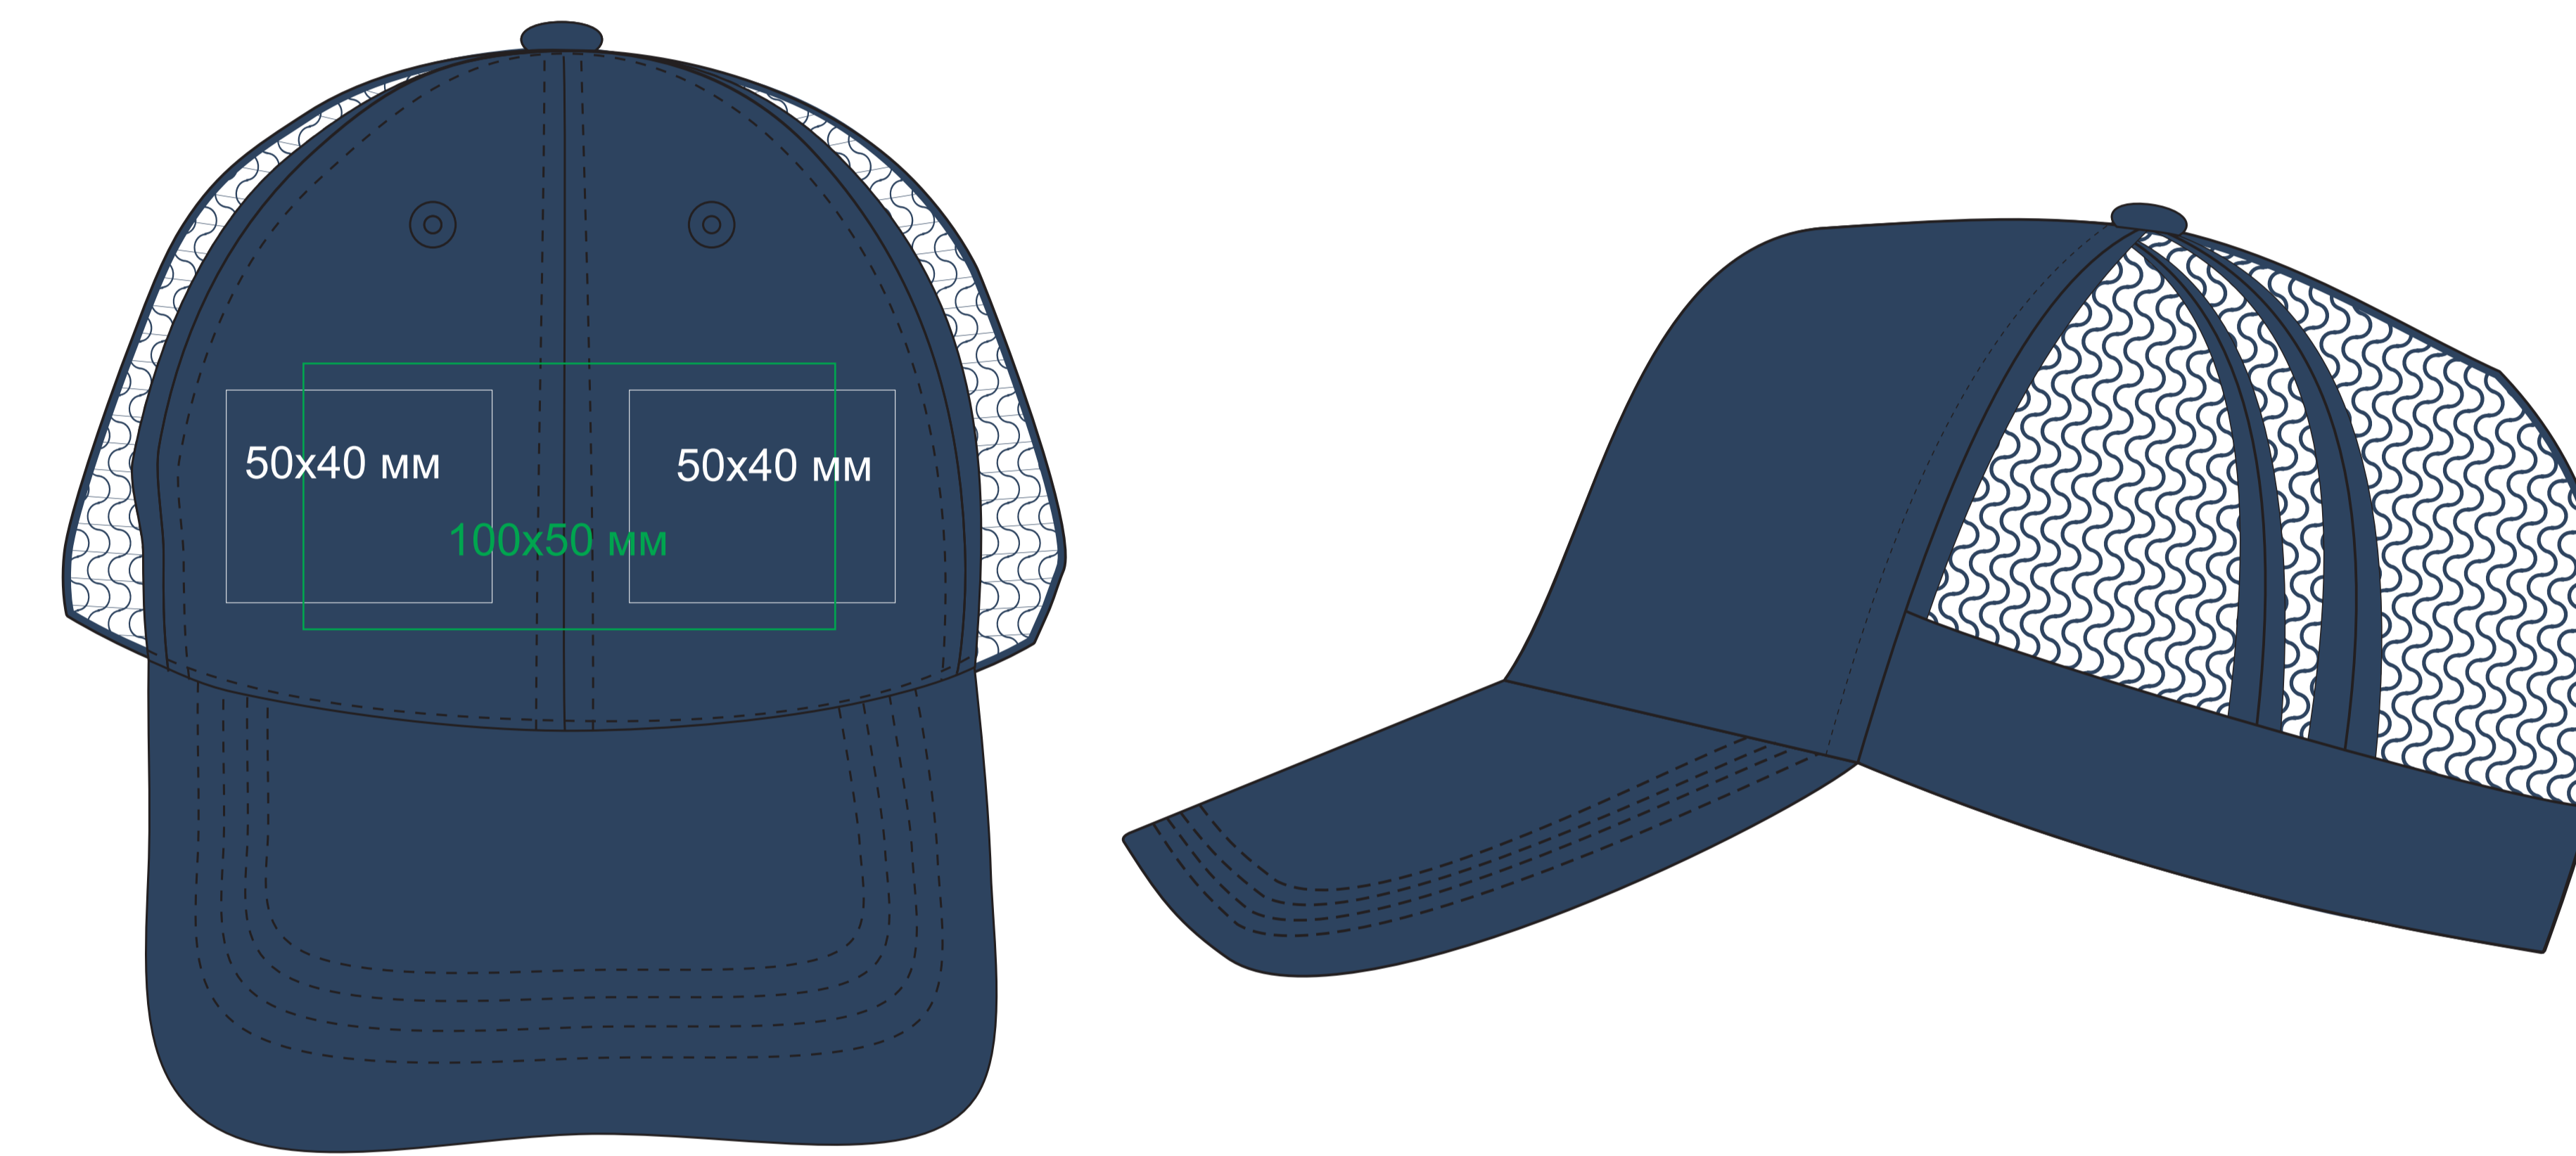

Бейсболка "SONIC", 6 клиньев, пласт. застежка

арт. 254232

Методы нанесения: термотрансфер, вышивка (возможно искажение стежков из-за шва)

254232.351

254232.35

254232.261

254232.171

254232.26

254232.24

254232.293

254232.291

254232.901

254232.391

254232.131

254232.01