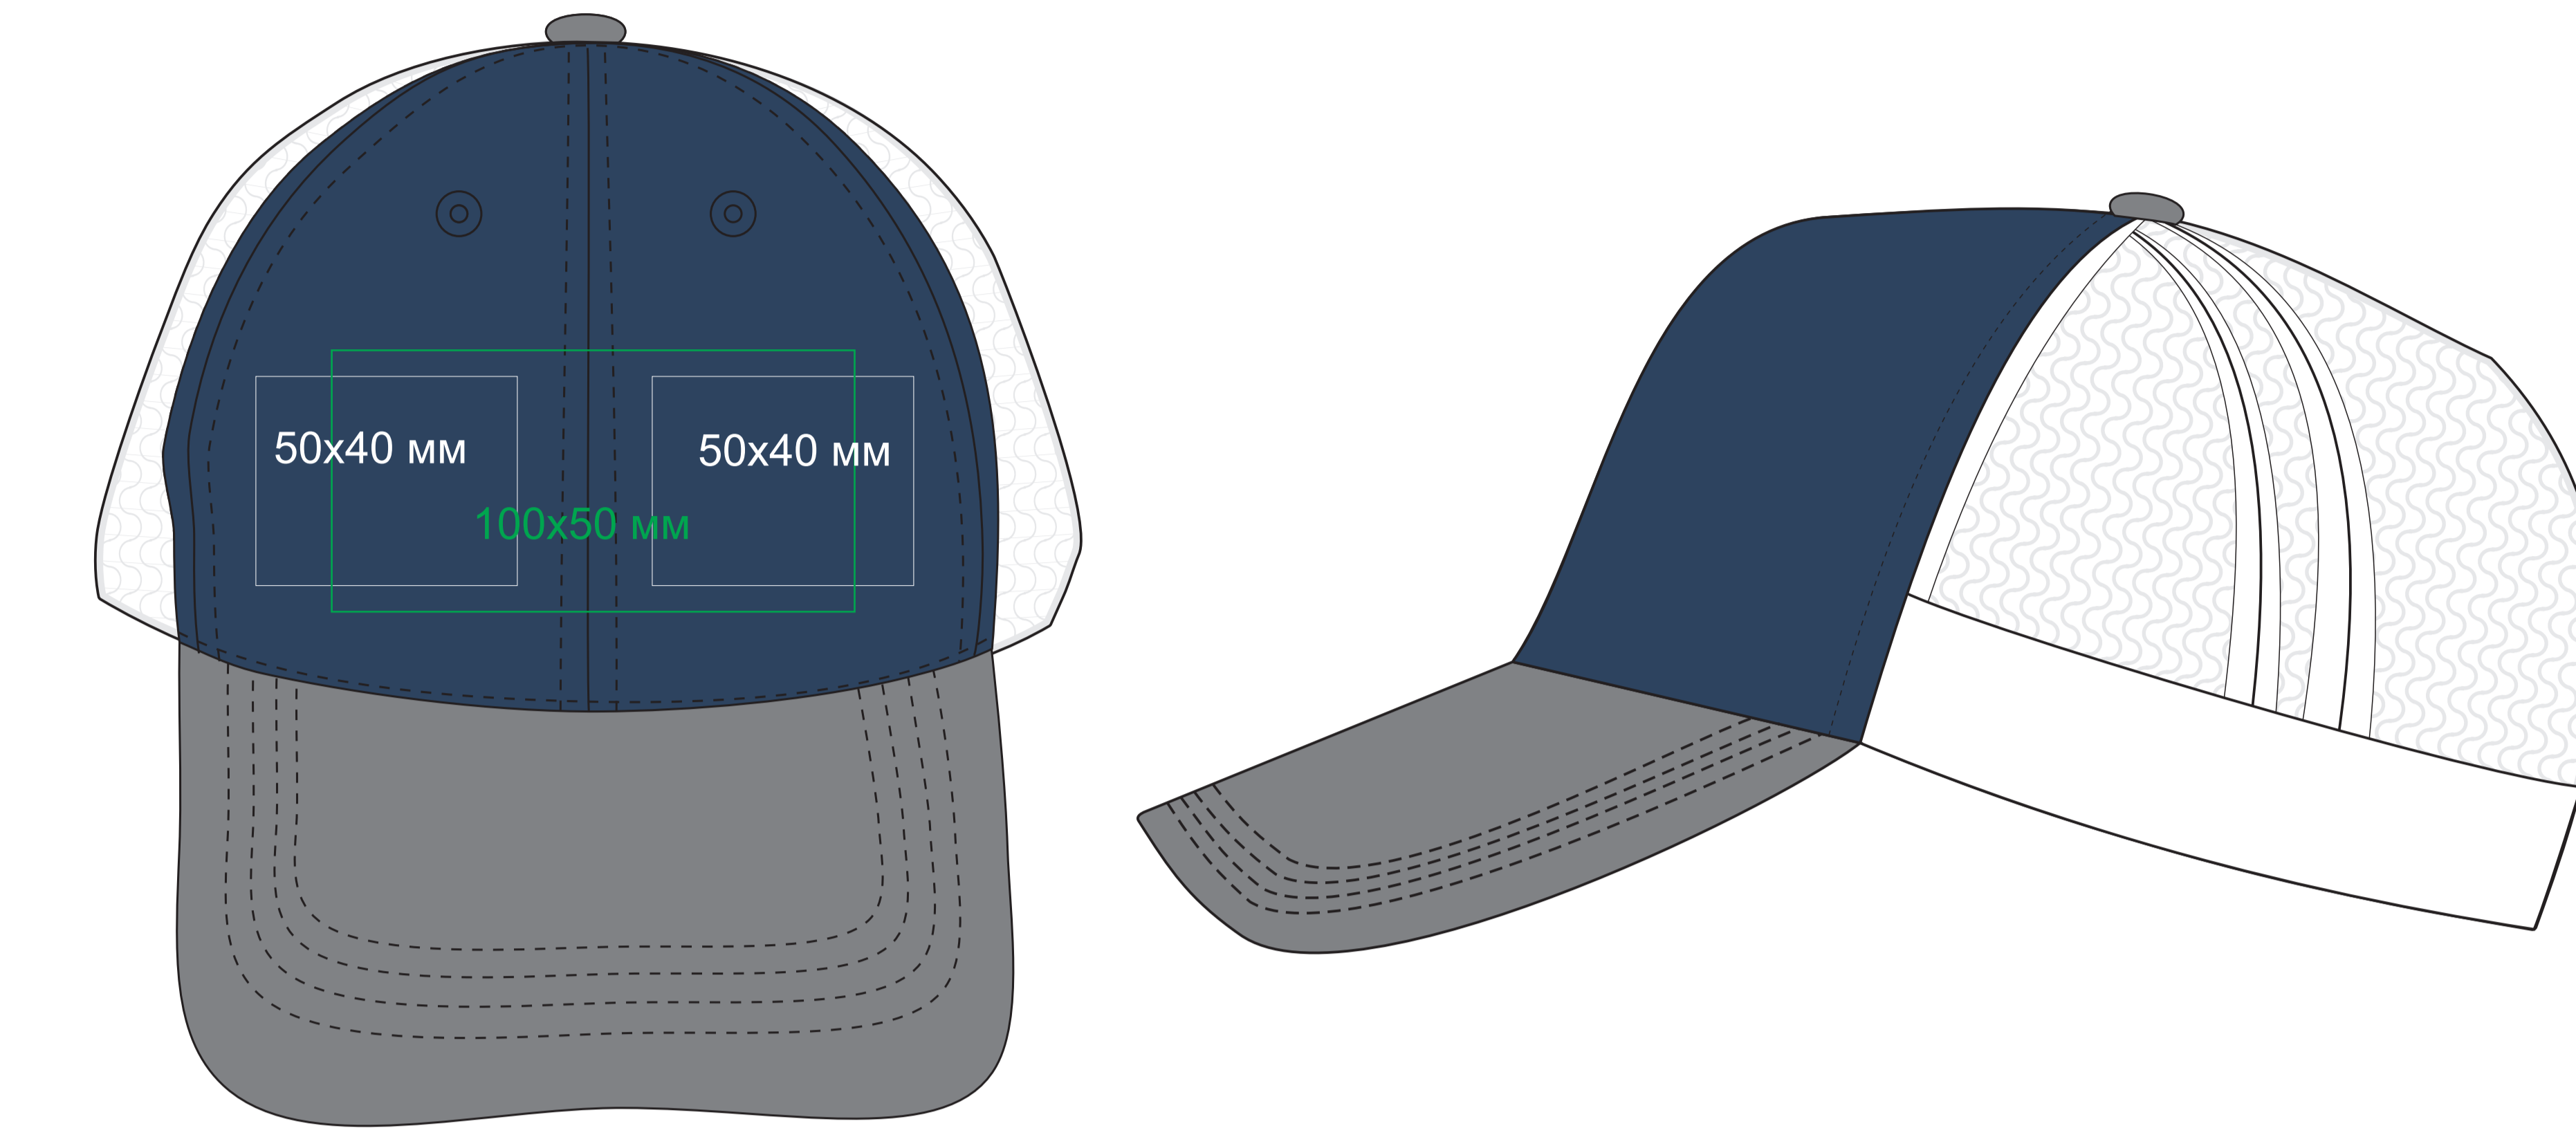

Бейсболка "SONIC", 6 клиньев, пласт. застежка

арт. 254232

Методы нанесения: термотрансфер, вышивка (возможно искажение стежков из-за шва)

254232.351

254232.35

254232.261

254232.171

254232.26