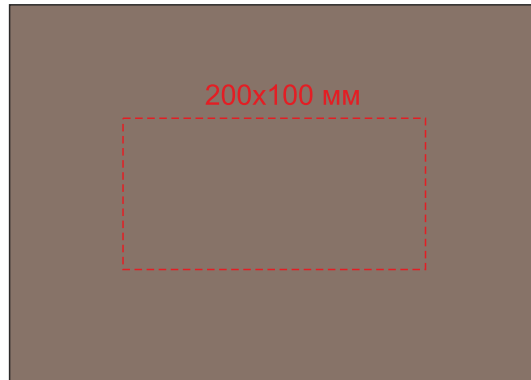

Шарф

Размеры: 176x62 см; упаковка: 35,0x25,0x4,0 см

м 1:10

обратная сторона крышки м 1:5

на упаковку  
шильд 7x3 см

шеvron