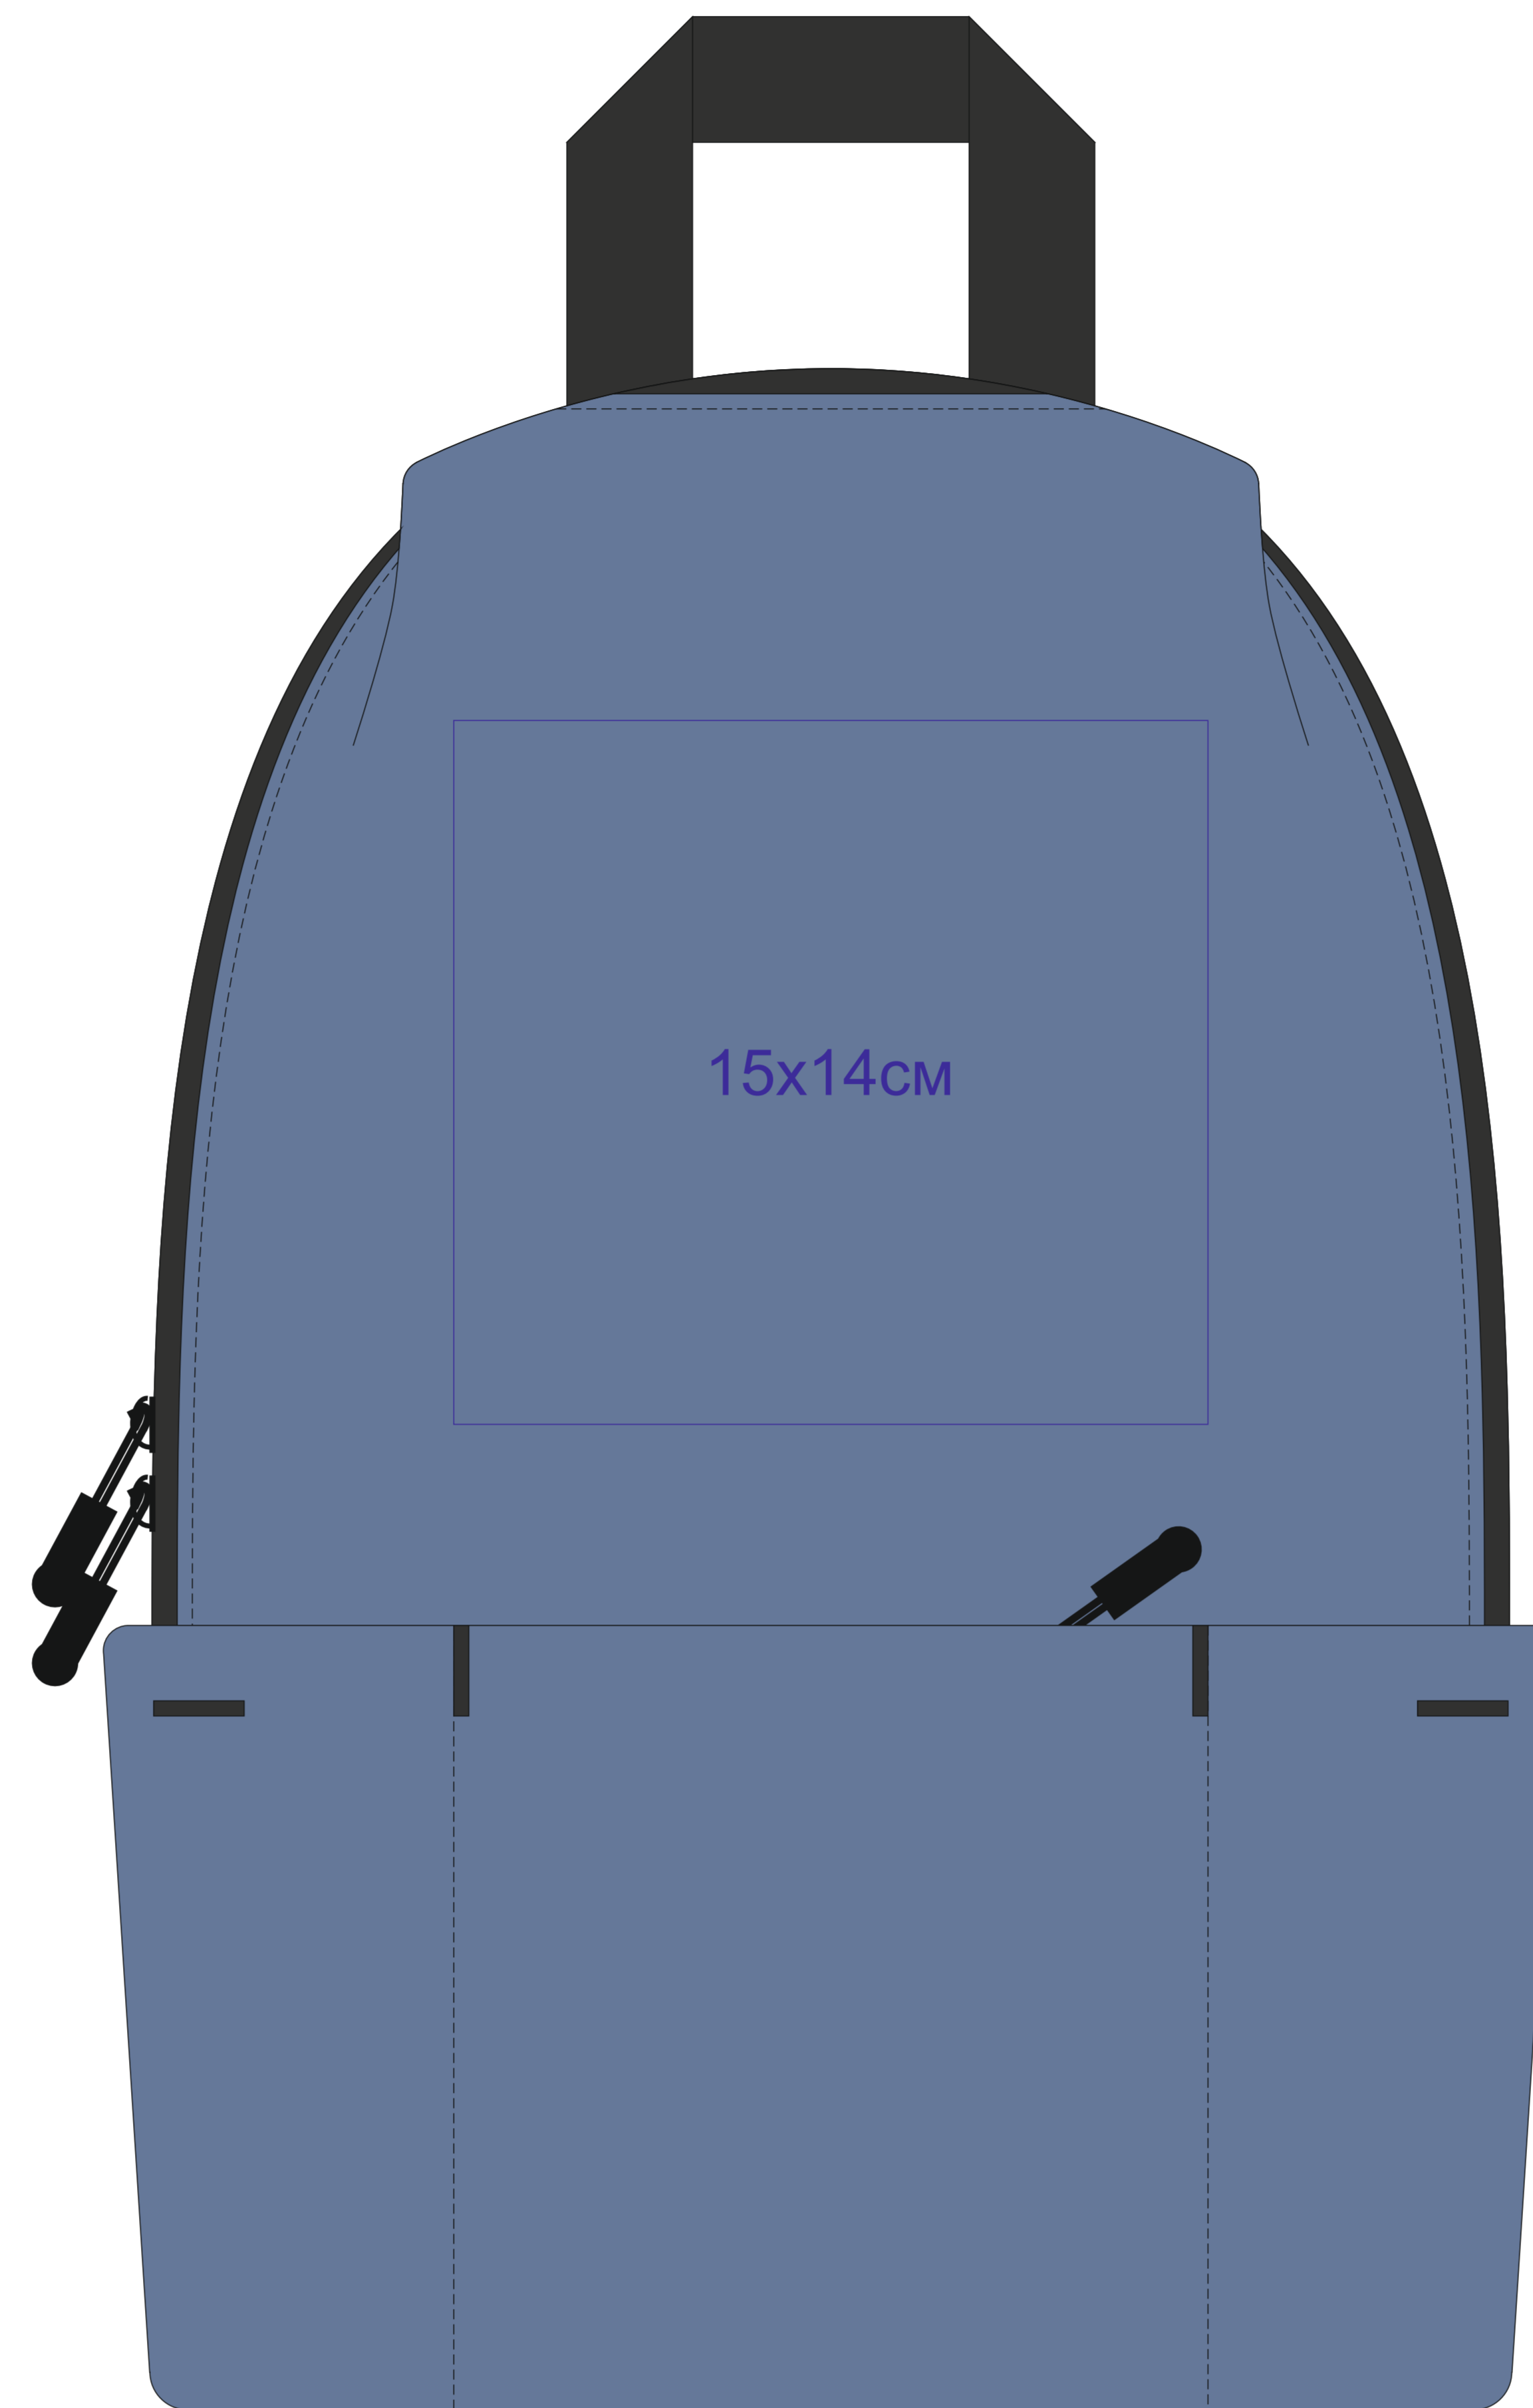

Рюкзак BASIC

арт. 16107

Методы нанесения: [термотрансфер](#)

16107/13

16107/24

16107/25

16107/30

16107/35