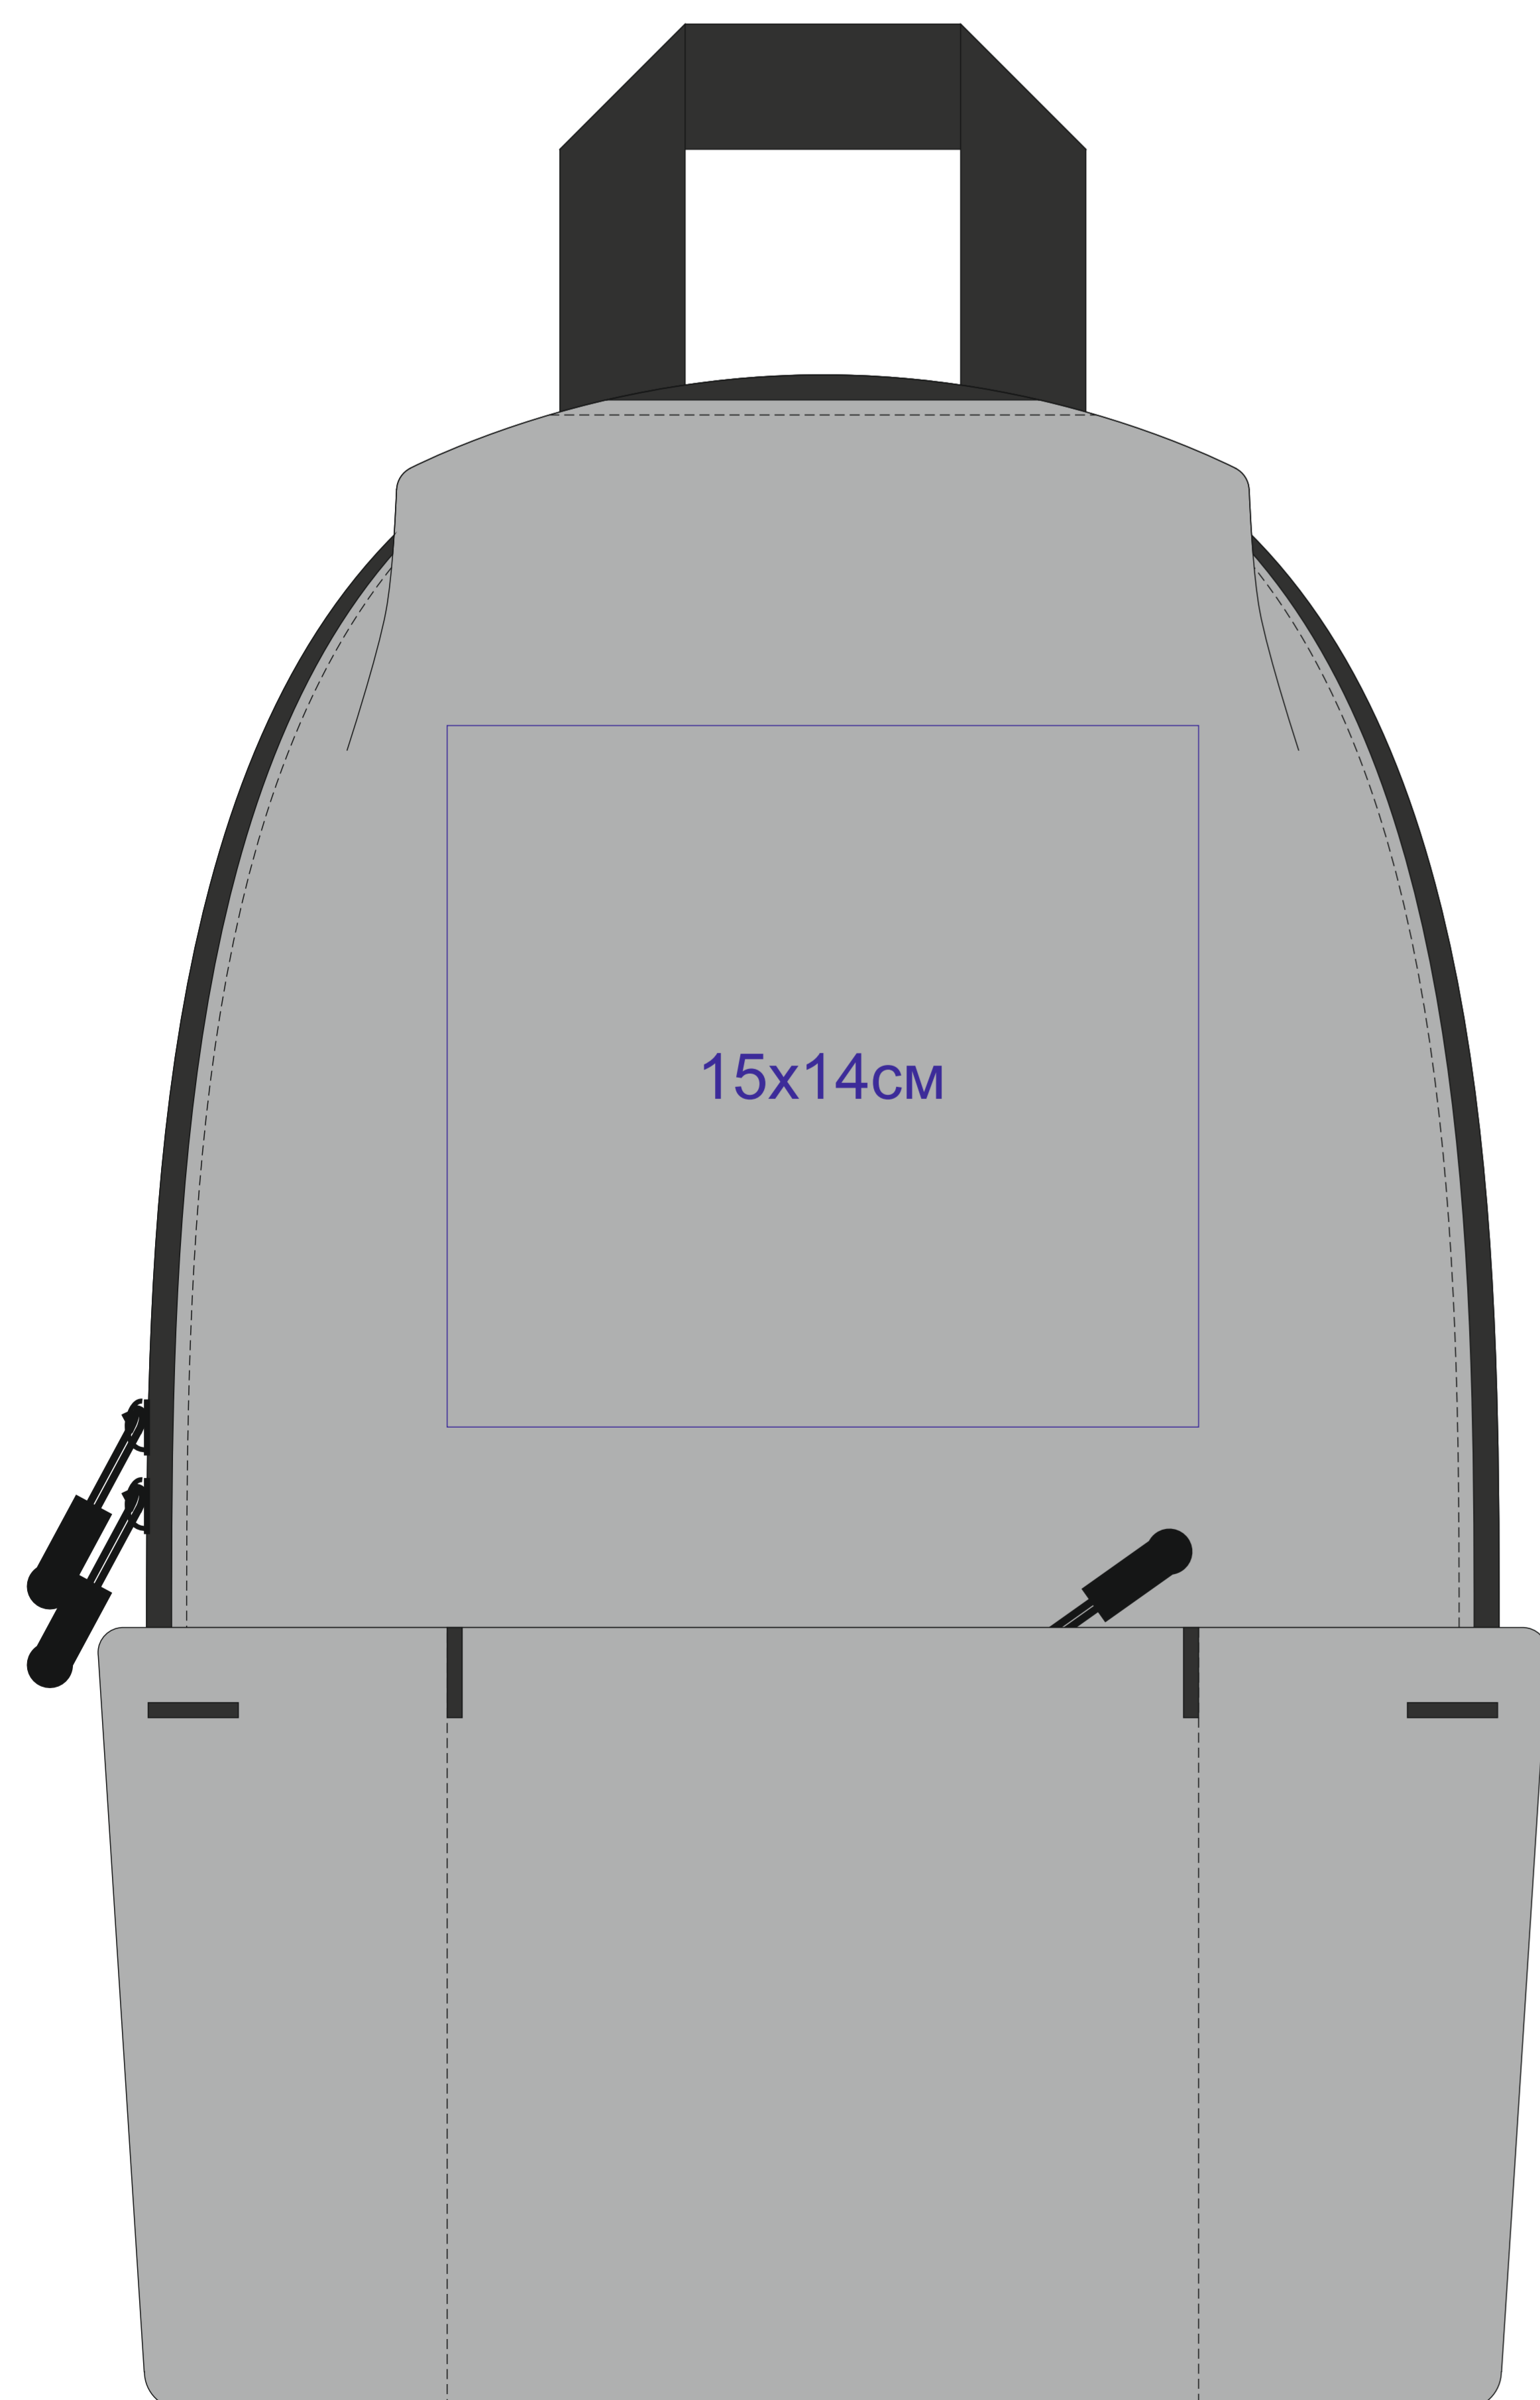

Рюкзак BASIC

арт. 16107

Методы нанесения: [термотрансфер](#)

16107/13

16107/24

16107/25

16107/30

16107/35