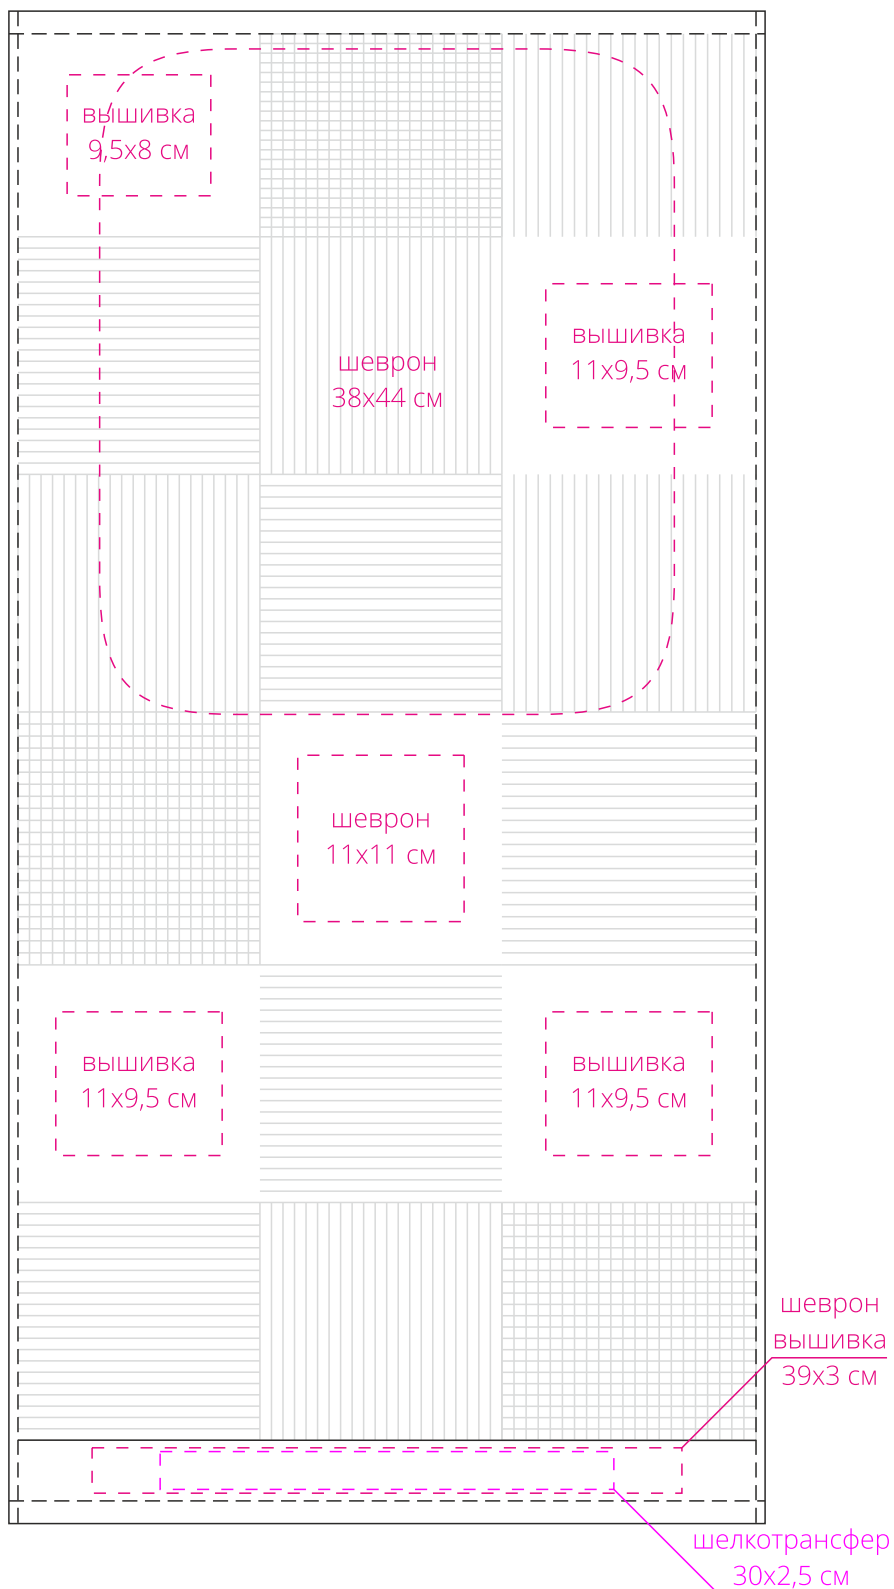

Арт. 20007
Полотенце Farbe, среднее
M1:5

Важно!

Для вышивного шеврона:

- нанесение можно сделать на изделии в любом месте с учетом отступа 5 см от края;
- не рекомендовано делать нанесение максимально возможного размера, так как это придаст изделию дополнительную жесткость. Оптимальный размер 10x5 см.