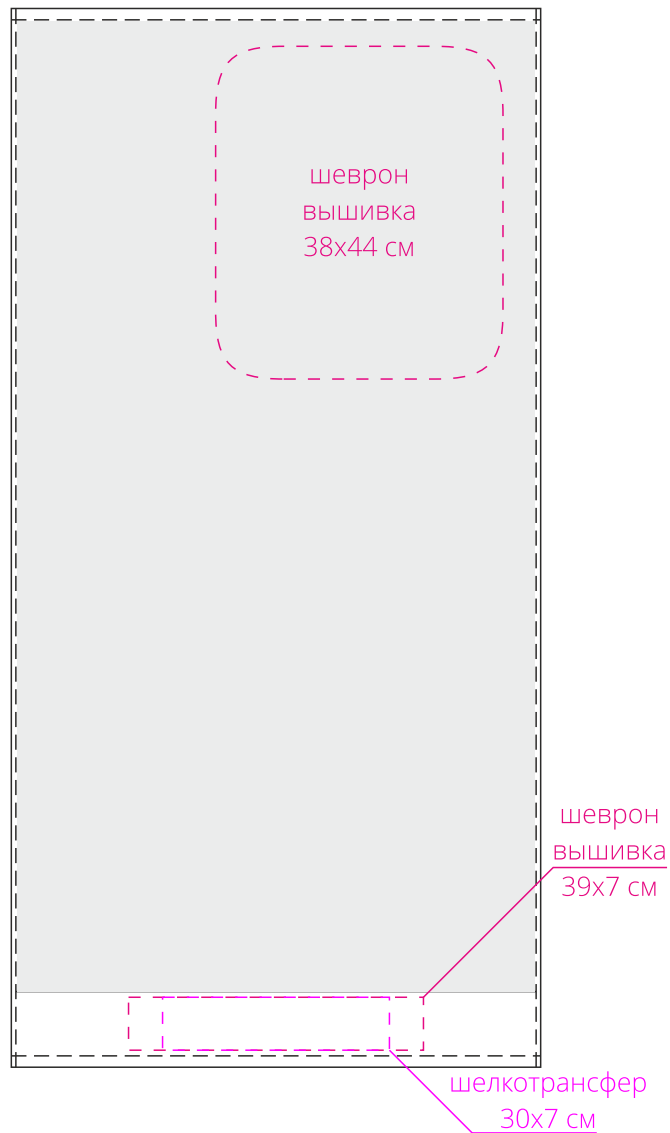

Арт. 20103  
Полотенце New Wave, большое  
M1:10

**Важно!**

**Для вышивки и вышивного шеврона:**

- нанесение можно сделать на изделии в любом месте с учетом отступа 5 см от края;
- не рекомендовано делать нанесение максимально возможного размера, так как это придаст изделию дополнительную жесткость. Оптимальный размер 10x5 см.