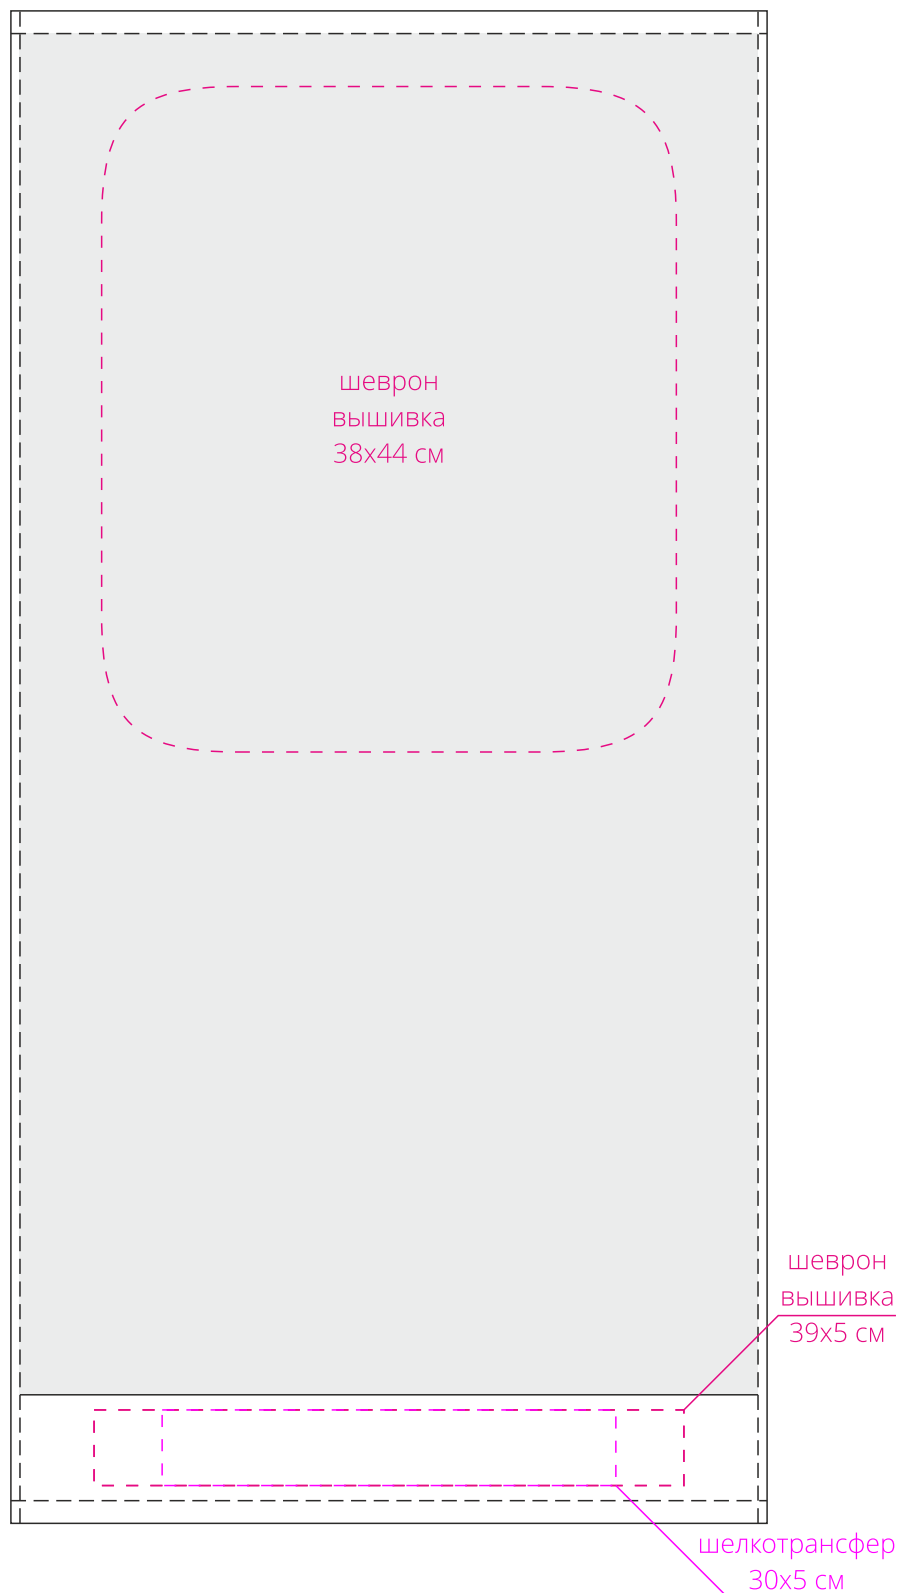

Арт. 20102

Полотенце New Wave, среднее

M1:5

Важно!

Для вышивки и вышивного шеврона:

- нанесение можно сделать на изделии в любом месте с учетом отступа 5 см от края;
- не рекомендовано делать нанесение максимально возможного размера, так как это придаст изделию дополнительную жесткость. Оптимальный размер 10x5 см.